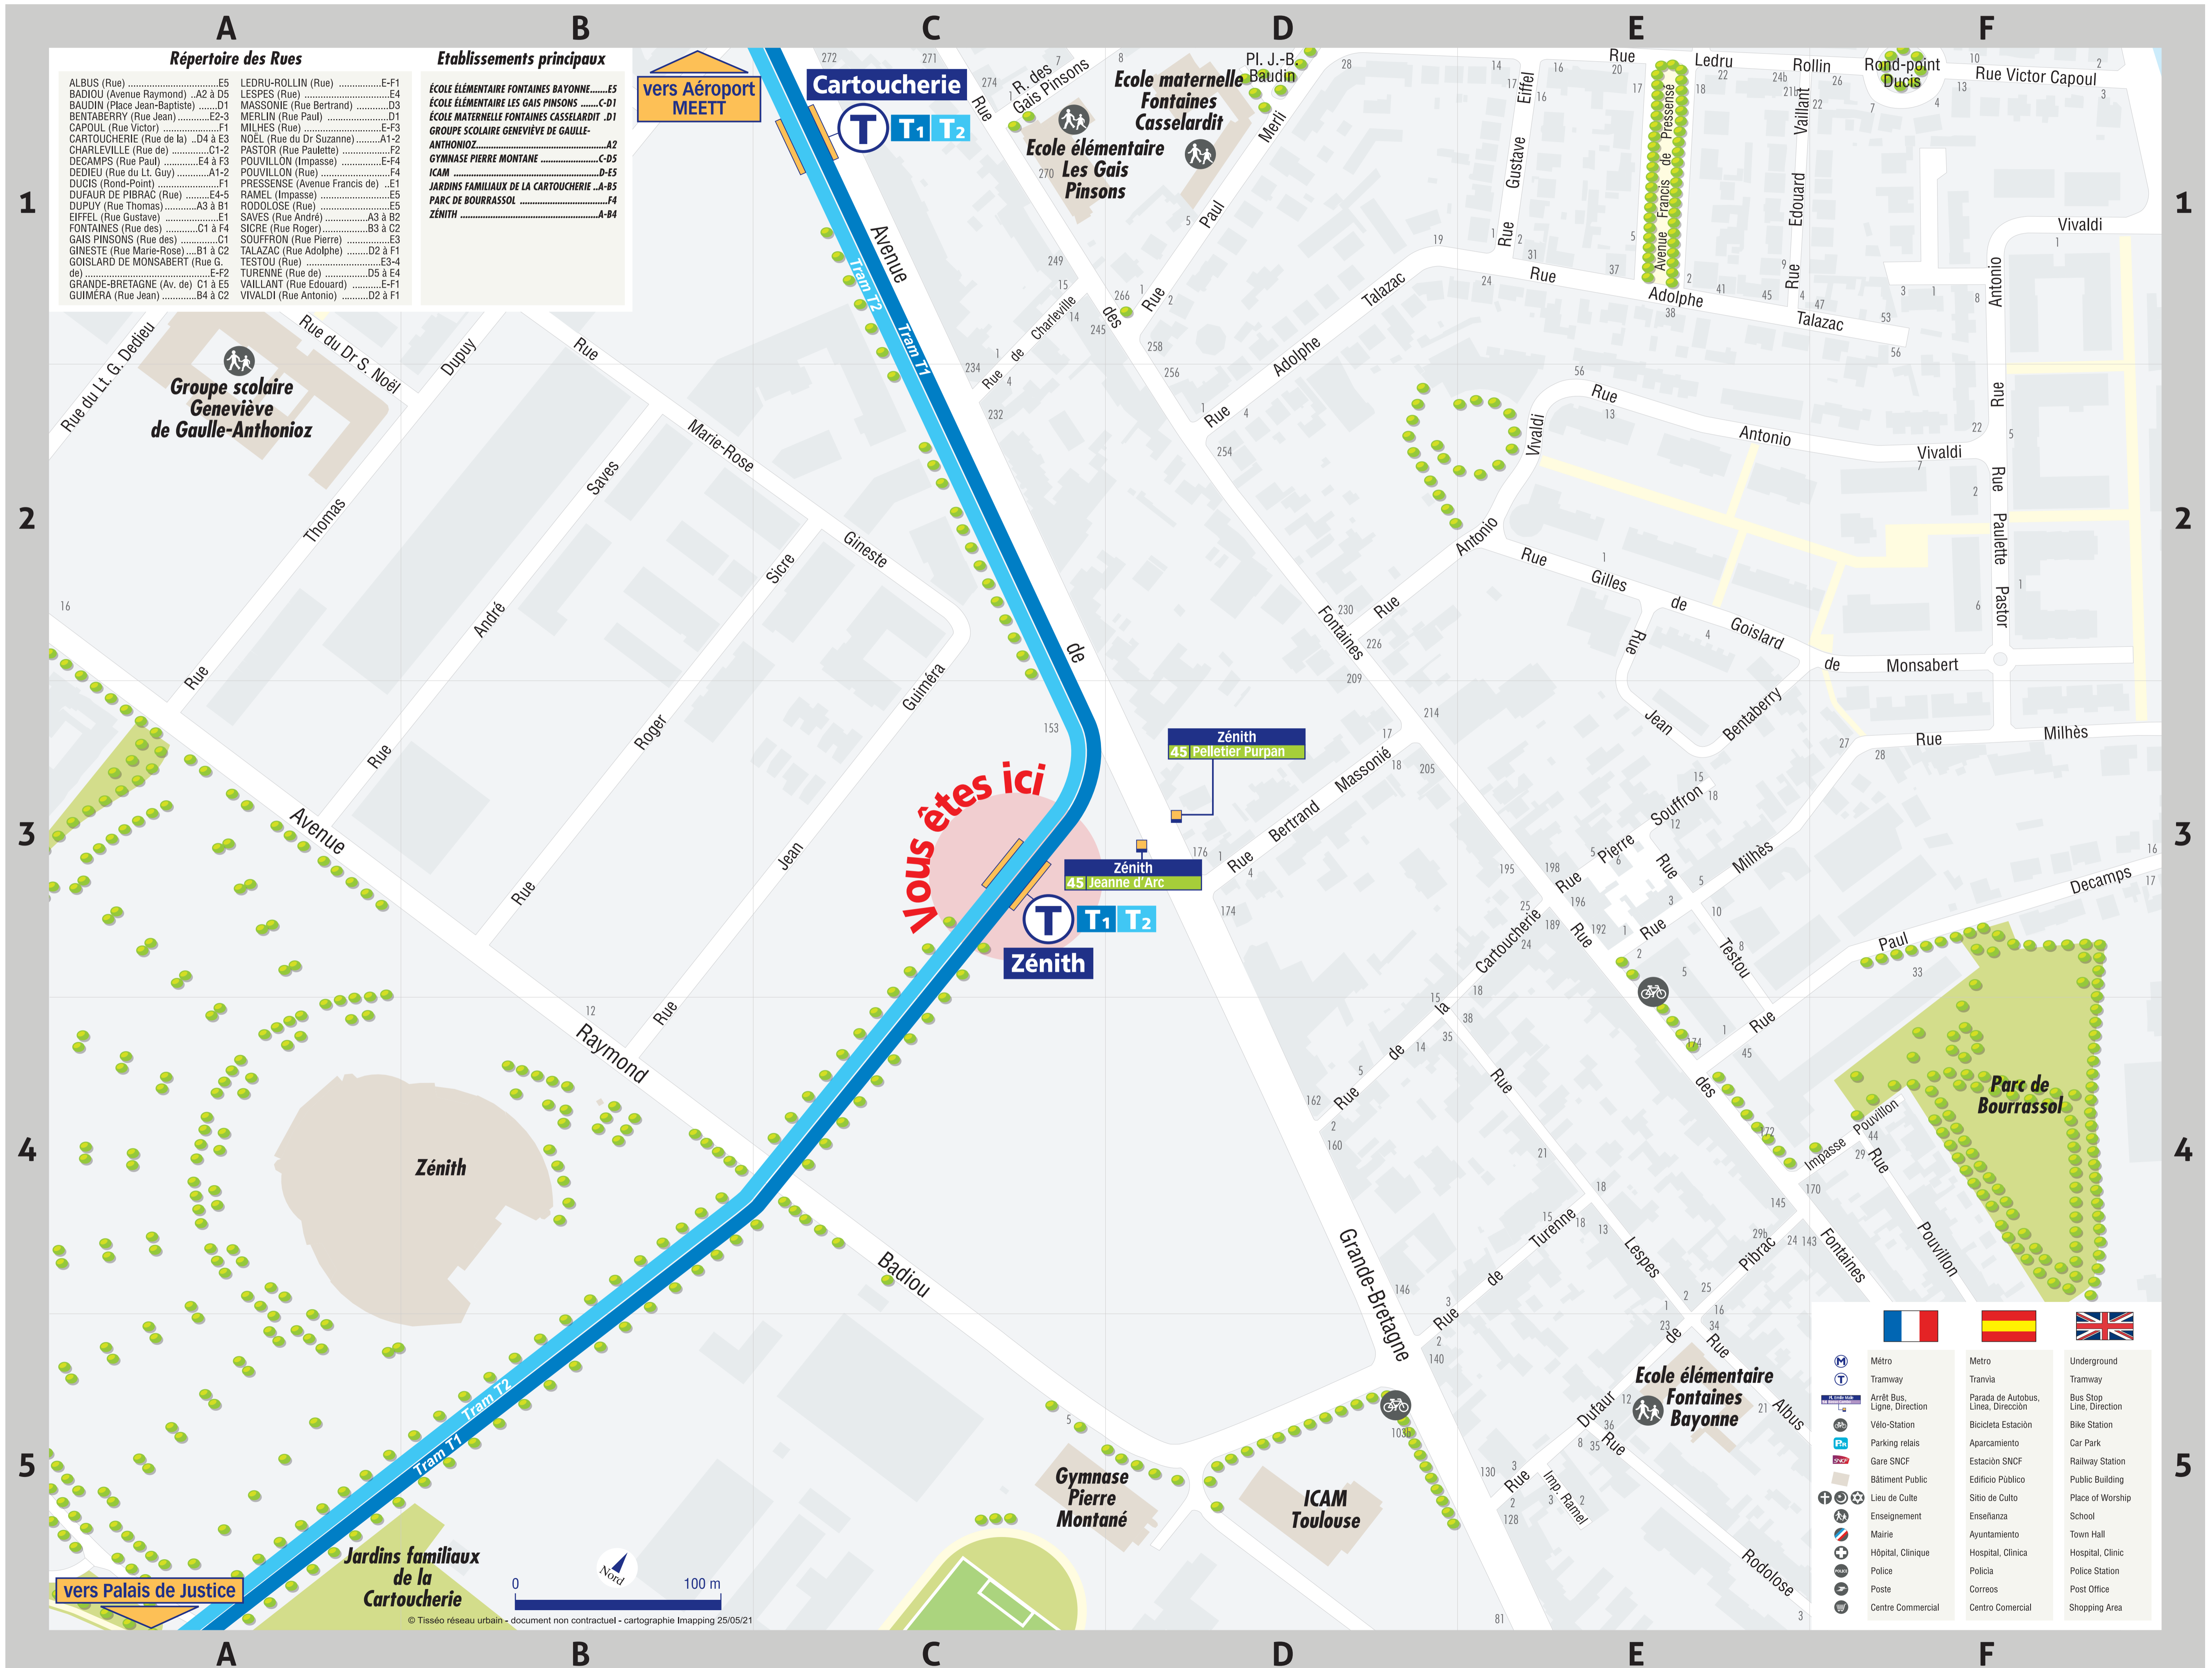

Plan de quartier - Zénith

Etablissements principaux

ÉCOLE ÉLÉMENTAIRE FONTAINES BAYONNE	E5
ÉCOLE ÉLÉMENTAIRE LES GAIS PINSONS	C-D1
ÉCOLE MATERNELLE FONTAINES CASSELDARIT	D1
GROUPE SCOLAIRE GENEVIEVE DE GAULLE-ANTHONIOZ	A2
ANTHONIOZ	A2
GYMNASÉ PIERRE MONTANE	C-D5
ICAM	D-E5
JARDINS FAMILIAUX DE LA CARTOUCHERIE	A-B5
PARC DE BOURRASSOL	A-B4
ZÉNITH	A-B4

FR	ES	EN
Métro	Metro	Underground
Tramway	Tramvia	Tramway
Arrêt Bus, Ligne, Direction	Parada de Autobus, Línea, Dirección	Bus Stop Line, Direction
Vélo-Station	Bicicleta Estación	Bike Station
Parking relais	Aparcamiento	Car Park
Gare SNCF	Estación SNCF	Railway Station
Bâtiment Public	Edificio Público	Public Building
Lieu de Culte	Sitio de Culto	Place of Worship
Enseignement	Enseñanza	School
Mairie	Ayuntamiento	Town Hall
Hôpital, Clinique	Hospital, Clínica	Hospital, Clinic
Police	Policía	Police Station
Poste	Correos	Post Office
Centre Commercial	Centro Comercial	Shopping Area