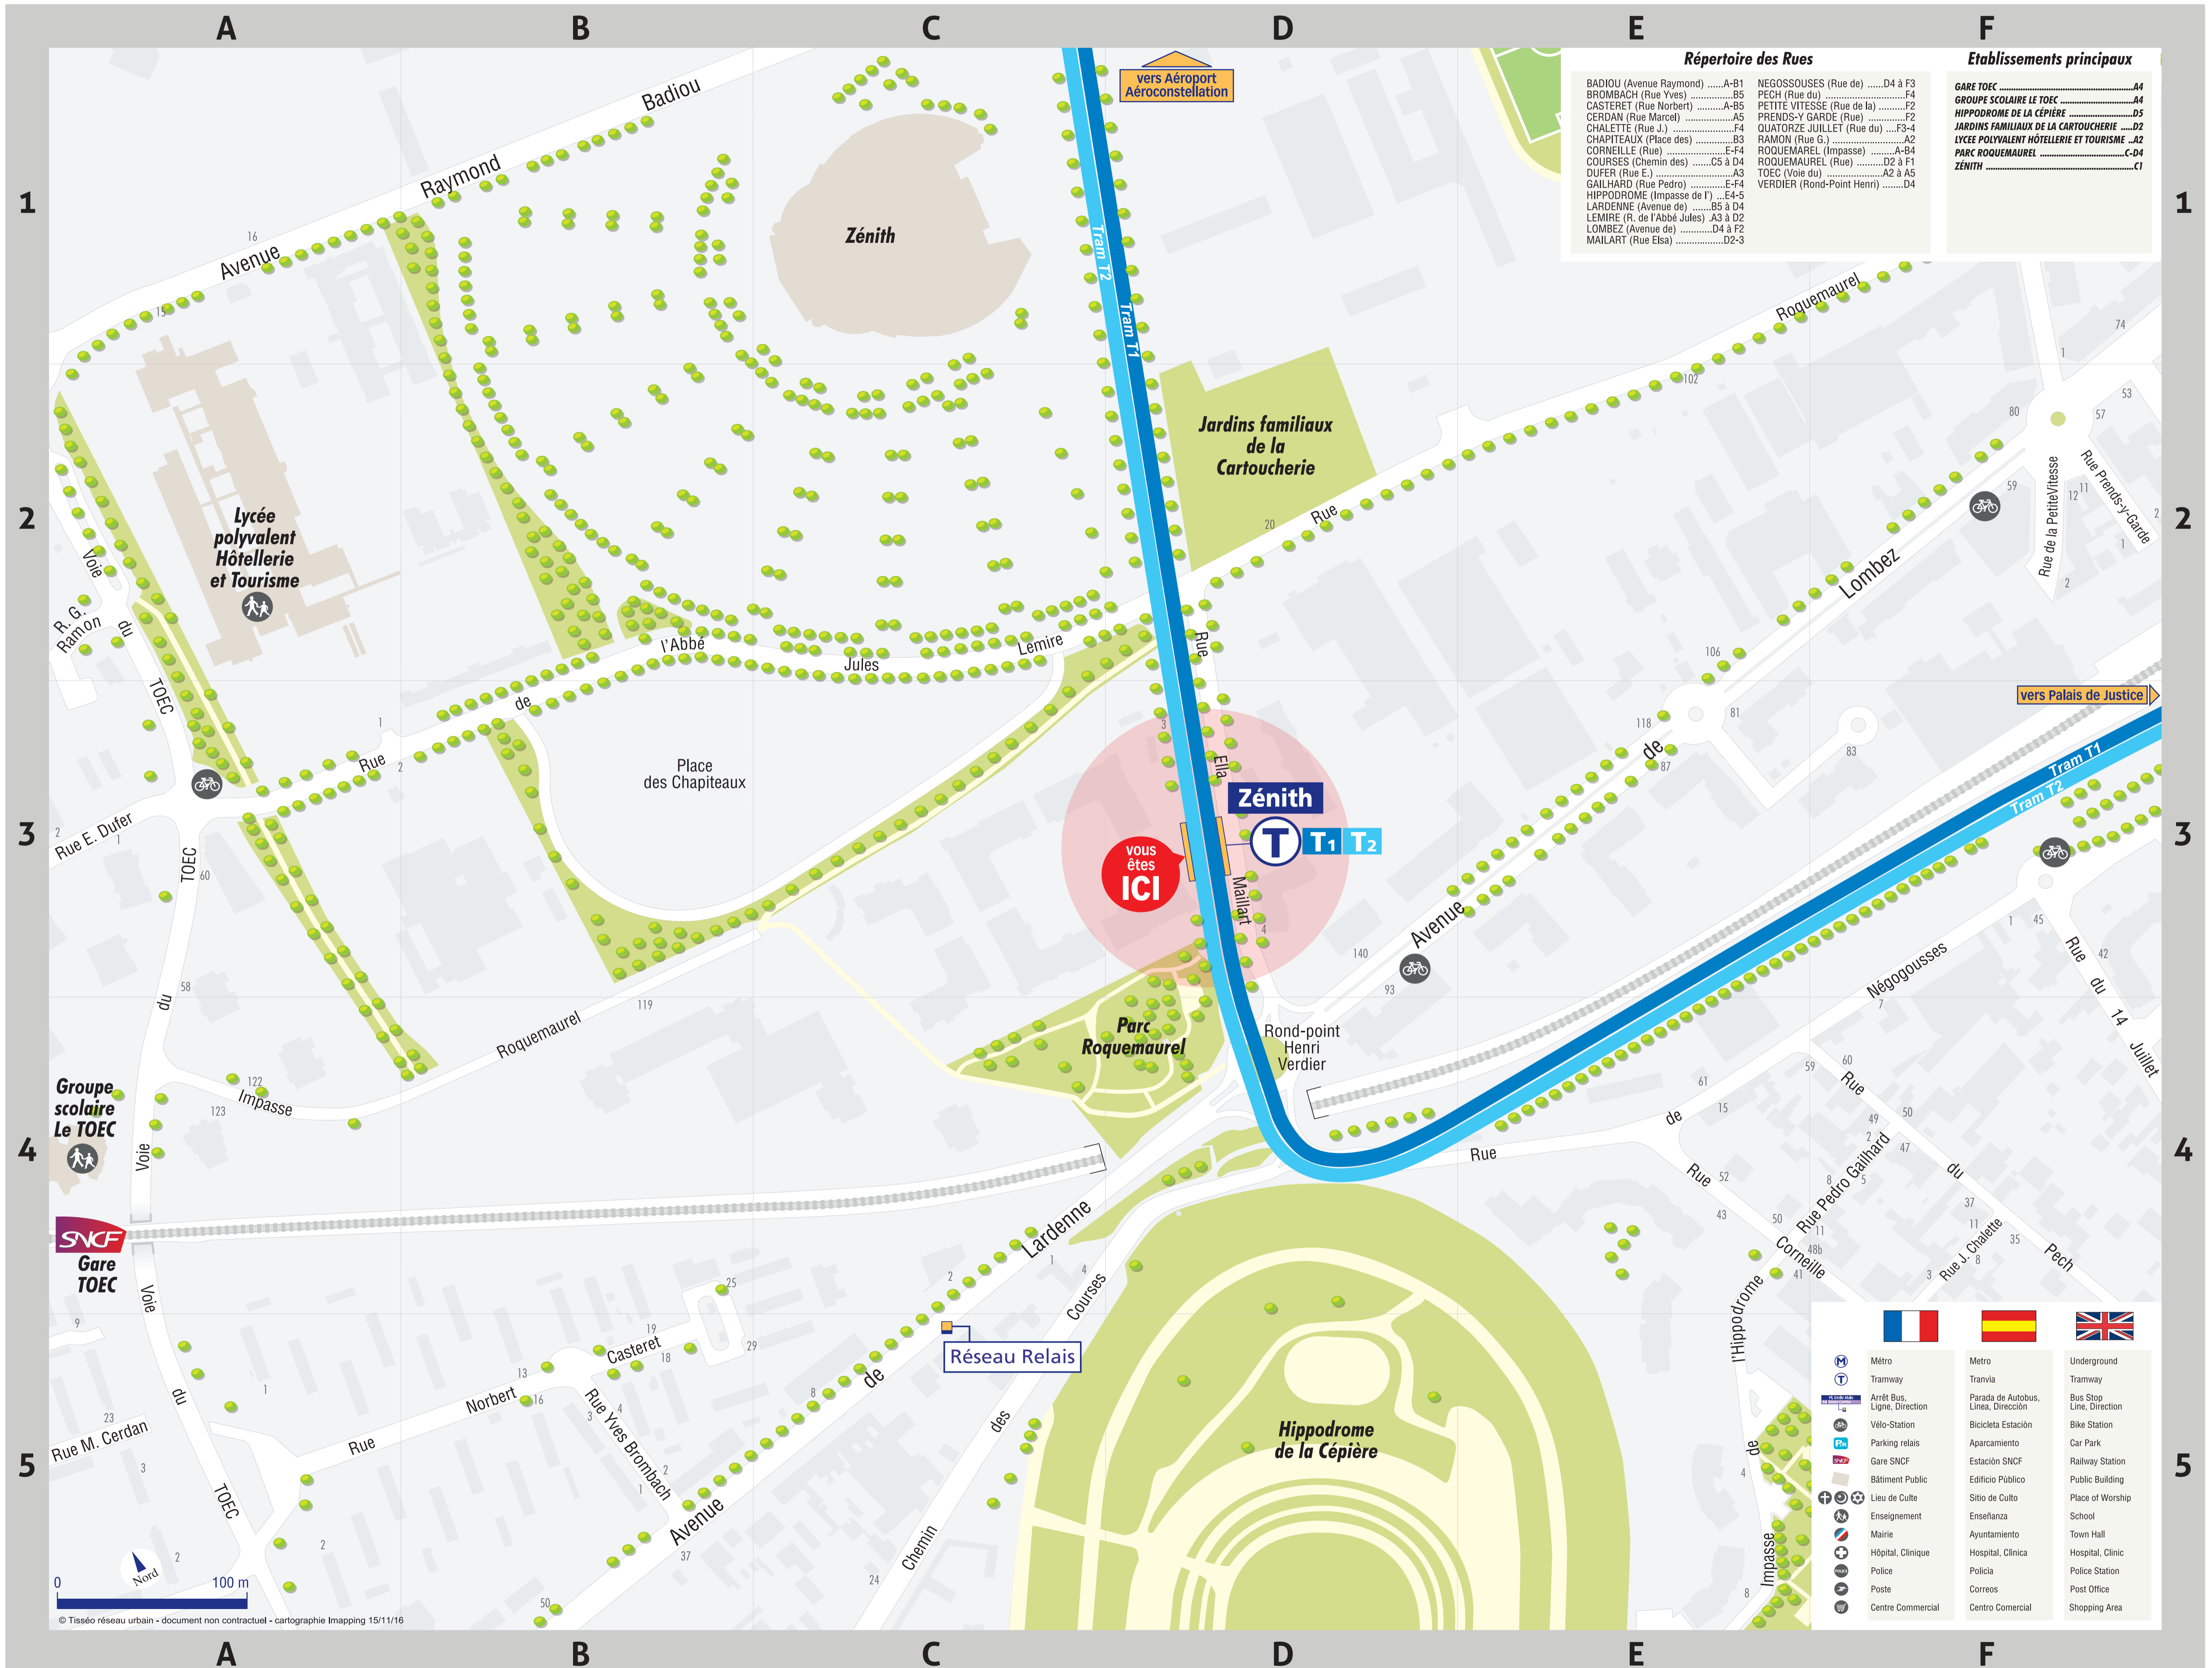

Plan de quartier - Zénith

Répertoire des Rues

| | |
|-----------------------------------|---------|
| BADIQU (Avenue Raymond) | A-B1 |
| BROMBACH (Rue Yves) | B5 |
| CASTERET (Rue Norbert) | A-B5 |
| CERDAN (Rue Marcel) | A5 |
| CHALETTE (Rue J.) | F4 |
| CHAPITEAUX (Place des) | B3 |
| CORNILLE (Rue) | E-F4 |
| COURSES (Chemin des) | C5 à D4 |
| DUFER (Rue E.) | A3 |
| GAILHARD (Rue Pedro) | E-F4 |
| HIPPODROME (Impasse de l') | E4-5 |
| LARDENNE (Avenue de) | B5 à D4 |
| LEMIRE (R. de l'Abbé Jules) | A3 à D2 |
| LOMBEZ (Avenue de) | D4 à F2 |
| MAILART (Rue Elsa) | D2-3 |
| NEGOSSOUSES (Rue de) | D4 à F3 |
| PECH (Rue du) | F4 |
| PETITE VITESSE (Rue de la) | F2 |
| PRENDS-Y GARDE (Rue) | F2 |
| QUATORZE JUILLET (Rue du) | F3-4 |
| RAMON (Rue G.) | A2 |
| ROQUEMAUREL (Impasse) | A-B4 |
| ROQUEMAUREL (Rue) | D2 à F1 |
| TOEC (Voie du) | A2 à A5 |
| VERDIER (Rond-Point Henri) | D4 |

Etablissements principaux

| | |
|---|------|
| GARE TOEC | A4 |
| GRUPE SCOLAIRE LE TOEC | A5 |
| HIPPODROME DE LA CÉPIÈRE | D4 |
| LYCEE POLYVALENT HÔTELLERIE ET TOURISME | A2 |
| PARC ROQUEMAUREL | C-D4 |
| ZÉNITH | C1 |

© Tisséo réseau urbain - document non contractuel - cartographie Imapping 15/11/16