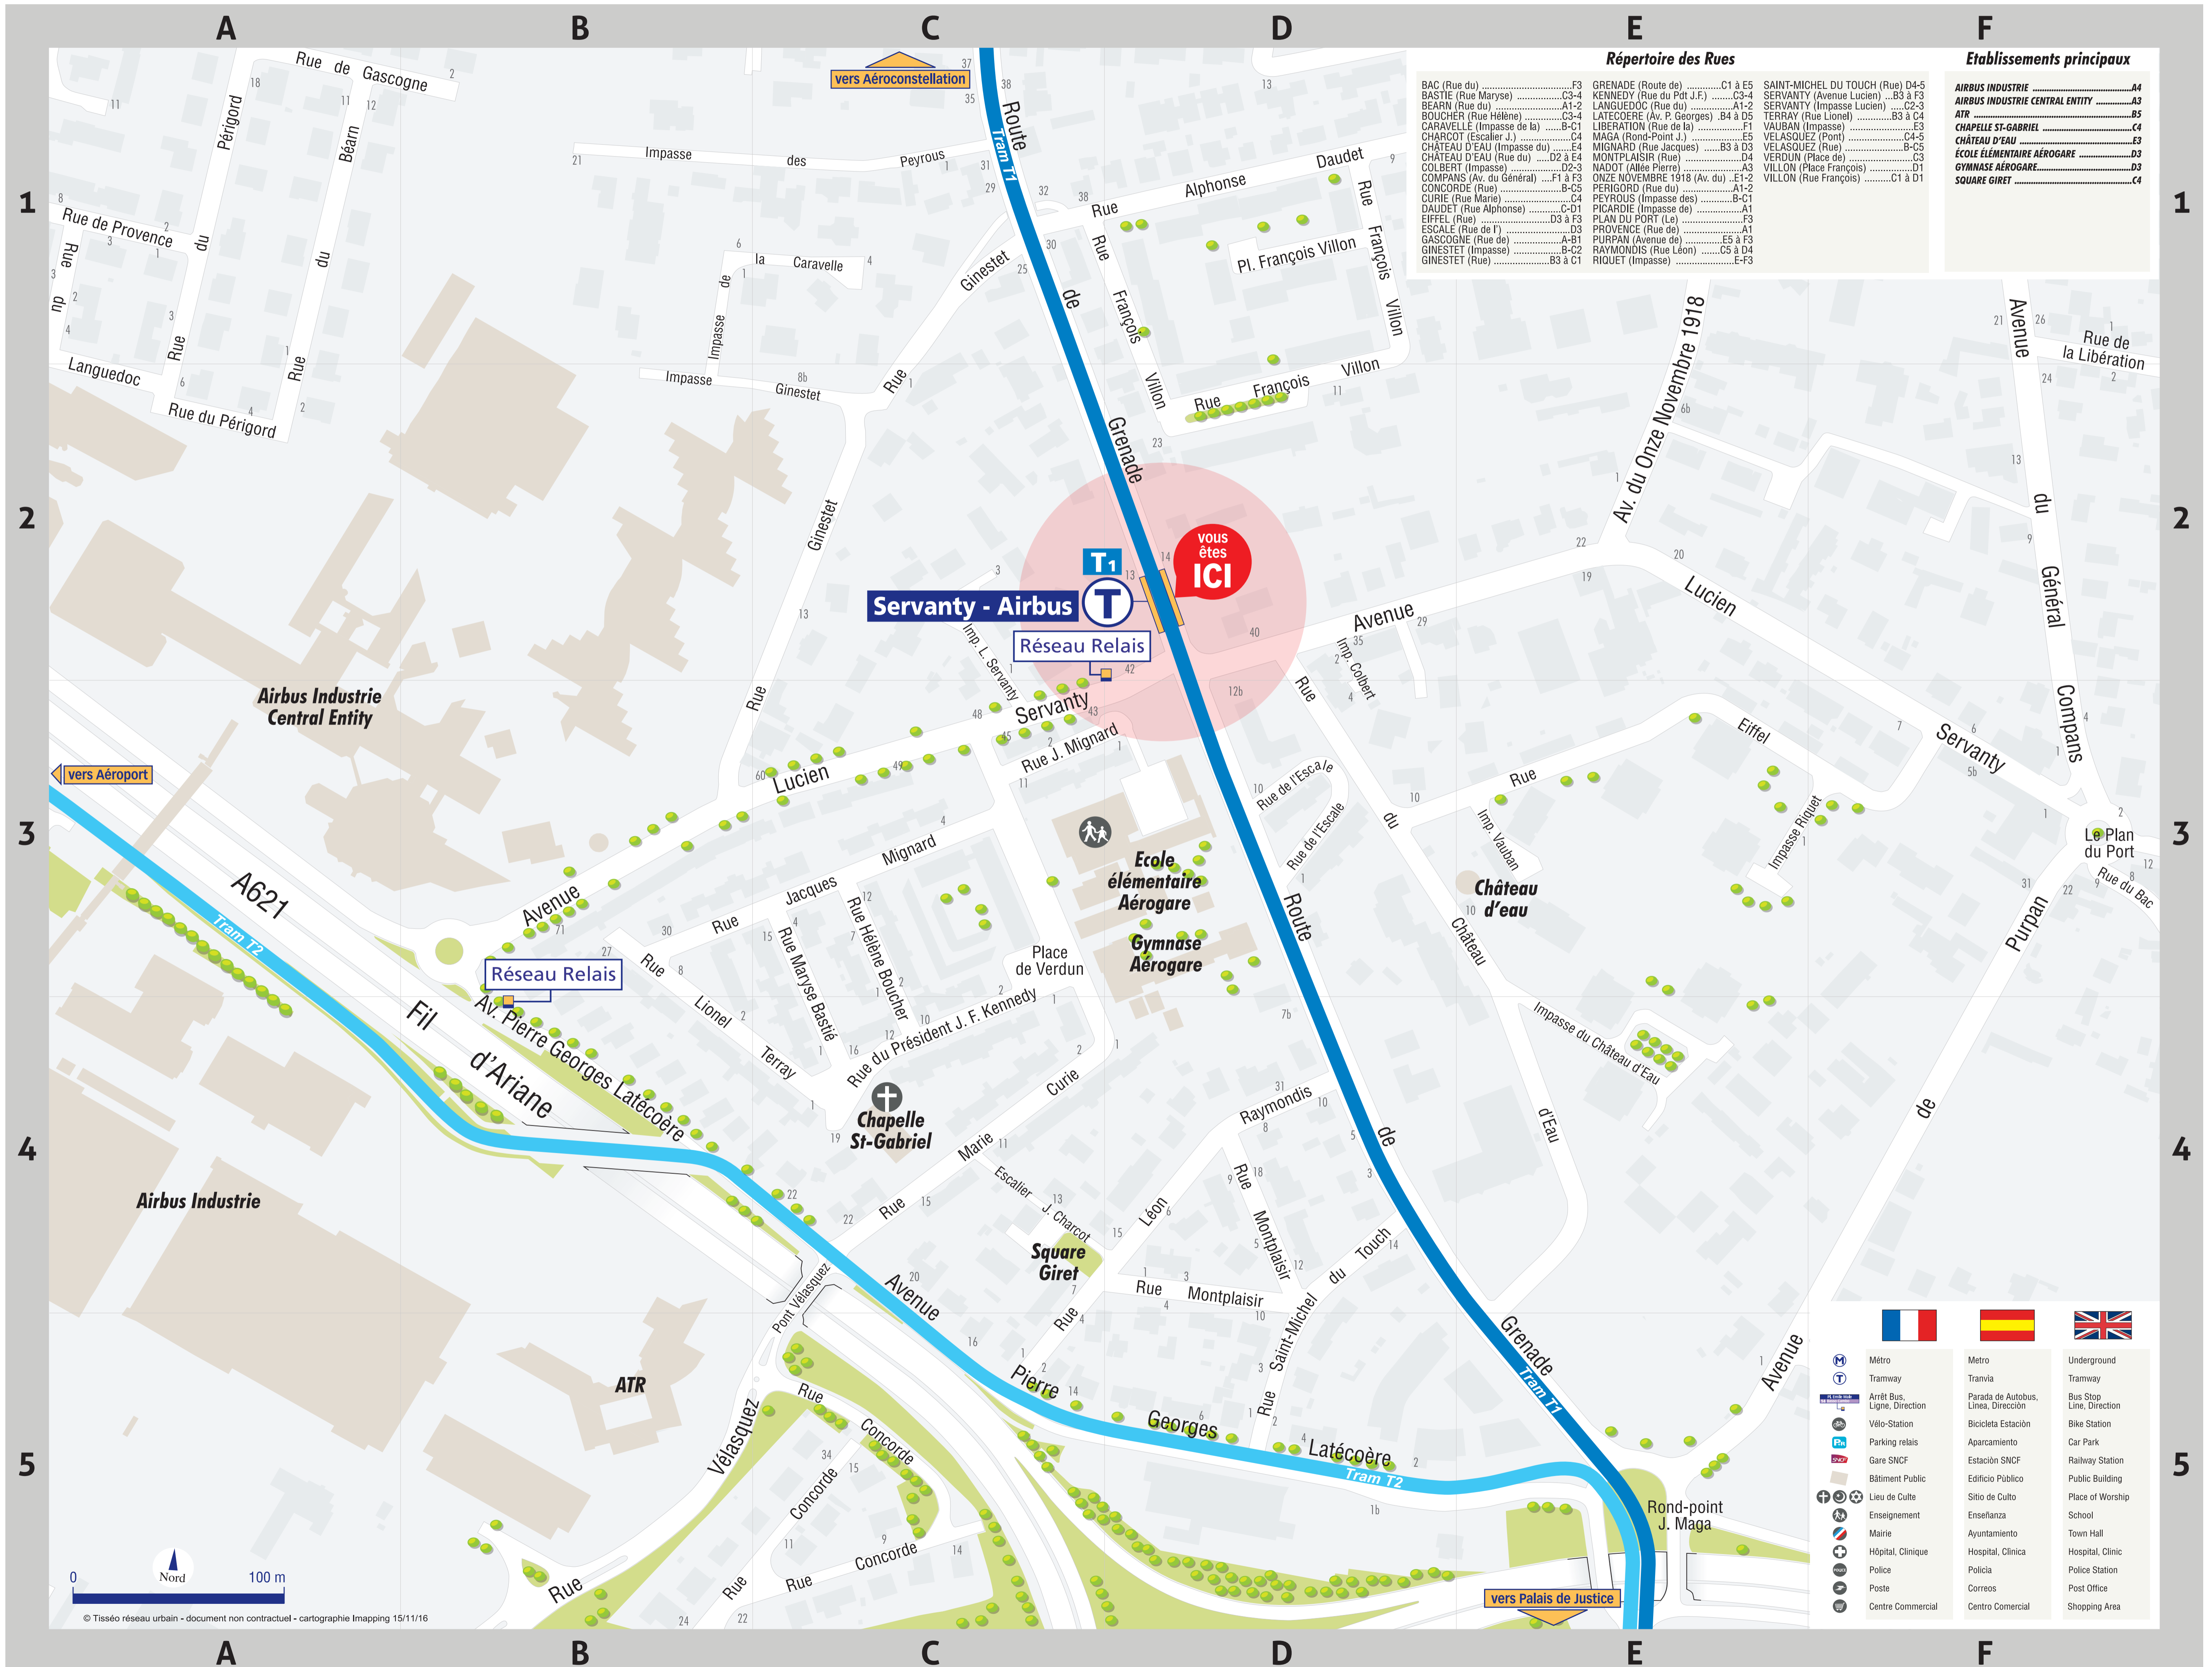

Plan de quartier - Servanty - Airbus

Répertoire des Rues		Etablissements principaux
BAC (Rue du) F3	GRENADE (Rue de) .....C1 à E5	SAINT-MICHEL DU TOUCH (Rue) D4-5
BASTIE (Rue Maryste) C3-4	KENNEDY (Rue du Pdt J.F.) C3-4	SERVANTY (Avenue Lucien) .....B3 à F3
BEARN (Rue du) A1-2	LANGUEDOC (Rue du) A1-2	SERVANTY (Impasse Lucien) C2-3
BOUCHÈRE (Rue Hélène) C3-4	LATECOÈRE (Av. P. Georges) .....B4 à D5	TERRAY (Rue Lionel) .....B3 à C4
CARAVELLE (Impasse de la) B-C1	LIBÉRATION (Rue de la) F1	VAUBAN (Impasse) E3
CHARCOT (Escalier J.) C4	MAGA (Rond-Point J.) E5	VELASQUEZ (Pont) C4-5
CHÂTEAU D'EAU (Impasse du) E4	MIGNARD (Rue Jacques) .....B3 à D3	VELASQUEZ (Rue) B-C5
CHÂTEAU D'EAU (Rue du) .....D2 à E4	MONTPLAISIR (Rue) D4	VERDUN (Place de) C3
COLBERT (Impasse) D2-3	NADOT (Allée Pierre) A3	VILLON (Place François) D1
COMPANS (Av. du Général) .....F1 à F3	ONZE NOVEMBRE 1918 (Av. du) E1-2	VILLON (Rue François) .....C1 à D1
CONCORDE (Rue) B-C5	PERIGORD (Rue du) A1-2	
CURIE (Rue Marie) C4	PEYROUS (Impasse des) B-C1	
DAUDET (Rue Alphonse) C-D1	PICARDIE (Impasse de) A1	
EIFFEL (Rue) .....D3 à F3	PLAN DU PORT (Lé) F3	
ESCALE (Rue de l') D3	PROVENCE (Rue de) A1	
GASCOGNE (Rue de) A-B1	PURPAN (Avenue de) .....E5 à F3	
GINESTET (Impasse) B-C2	RAYMONDIS (Rue Léon) .....C5 à D4	
GINESTET (Rue) .....B3 à C1	RIQUET (Impasse) E-F3	

FR	ES	UK
Métro	Metro	Underground
Tramway	Tramvia	Tramway
Arrêt Bus, Ligne, Direction	Parada de Autobus, Línea, Dirección	Bus Stop, Line, Direction
Vélo-Station	Bicicleta Estación	Bike Station
Parking relais	Aparcamiento	Car Park
Gare SNCF	Estación SNCF	Railway Station
Bâtiment Public	Edificio Público	Public Building
Lieu de Culte	Sitio de Culto	Place of Worship
Enseignement	Enseñanza	School
Mairie	Ayuntamiento	Town Hall
Hôpital, Clinique	Hospital, Clínica	Hospital, Clinic
Police	Policía	Police Station
Poste	Correos	Post Office
Centre Commercial	Centro Comercial	Shopping Area