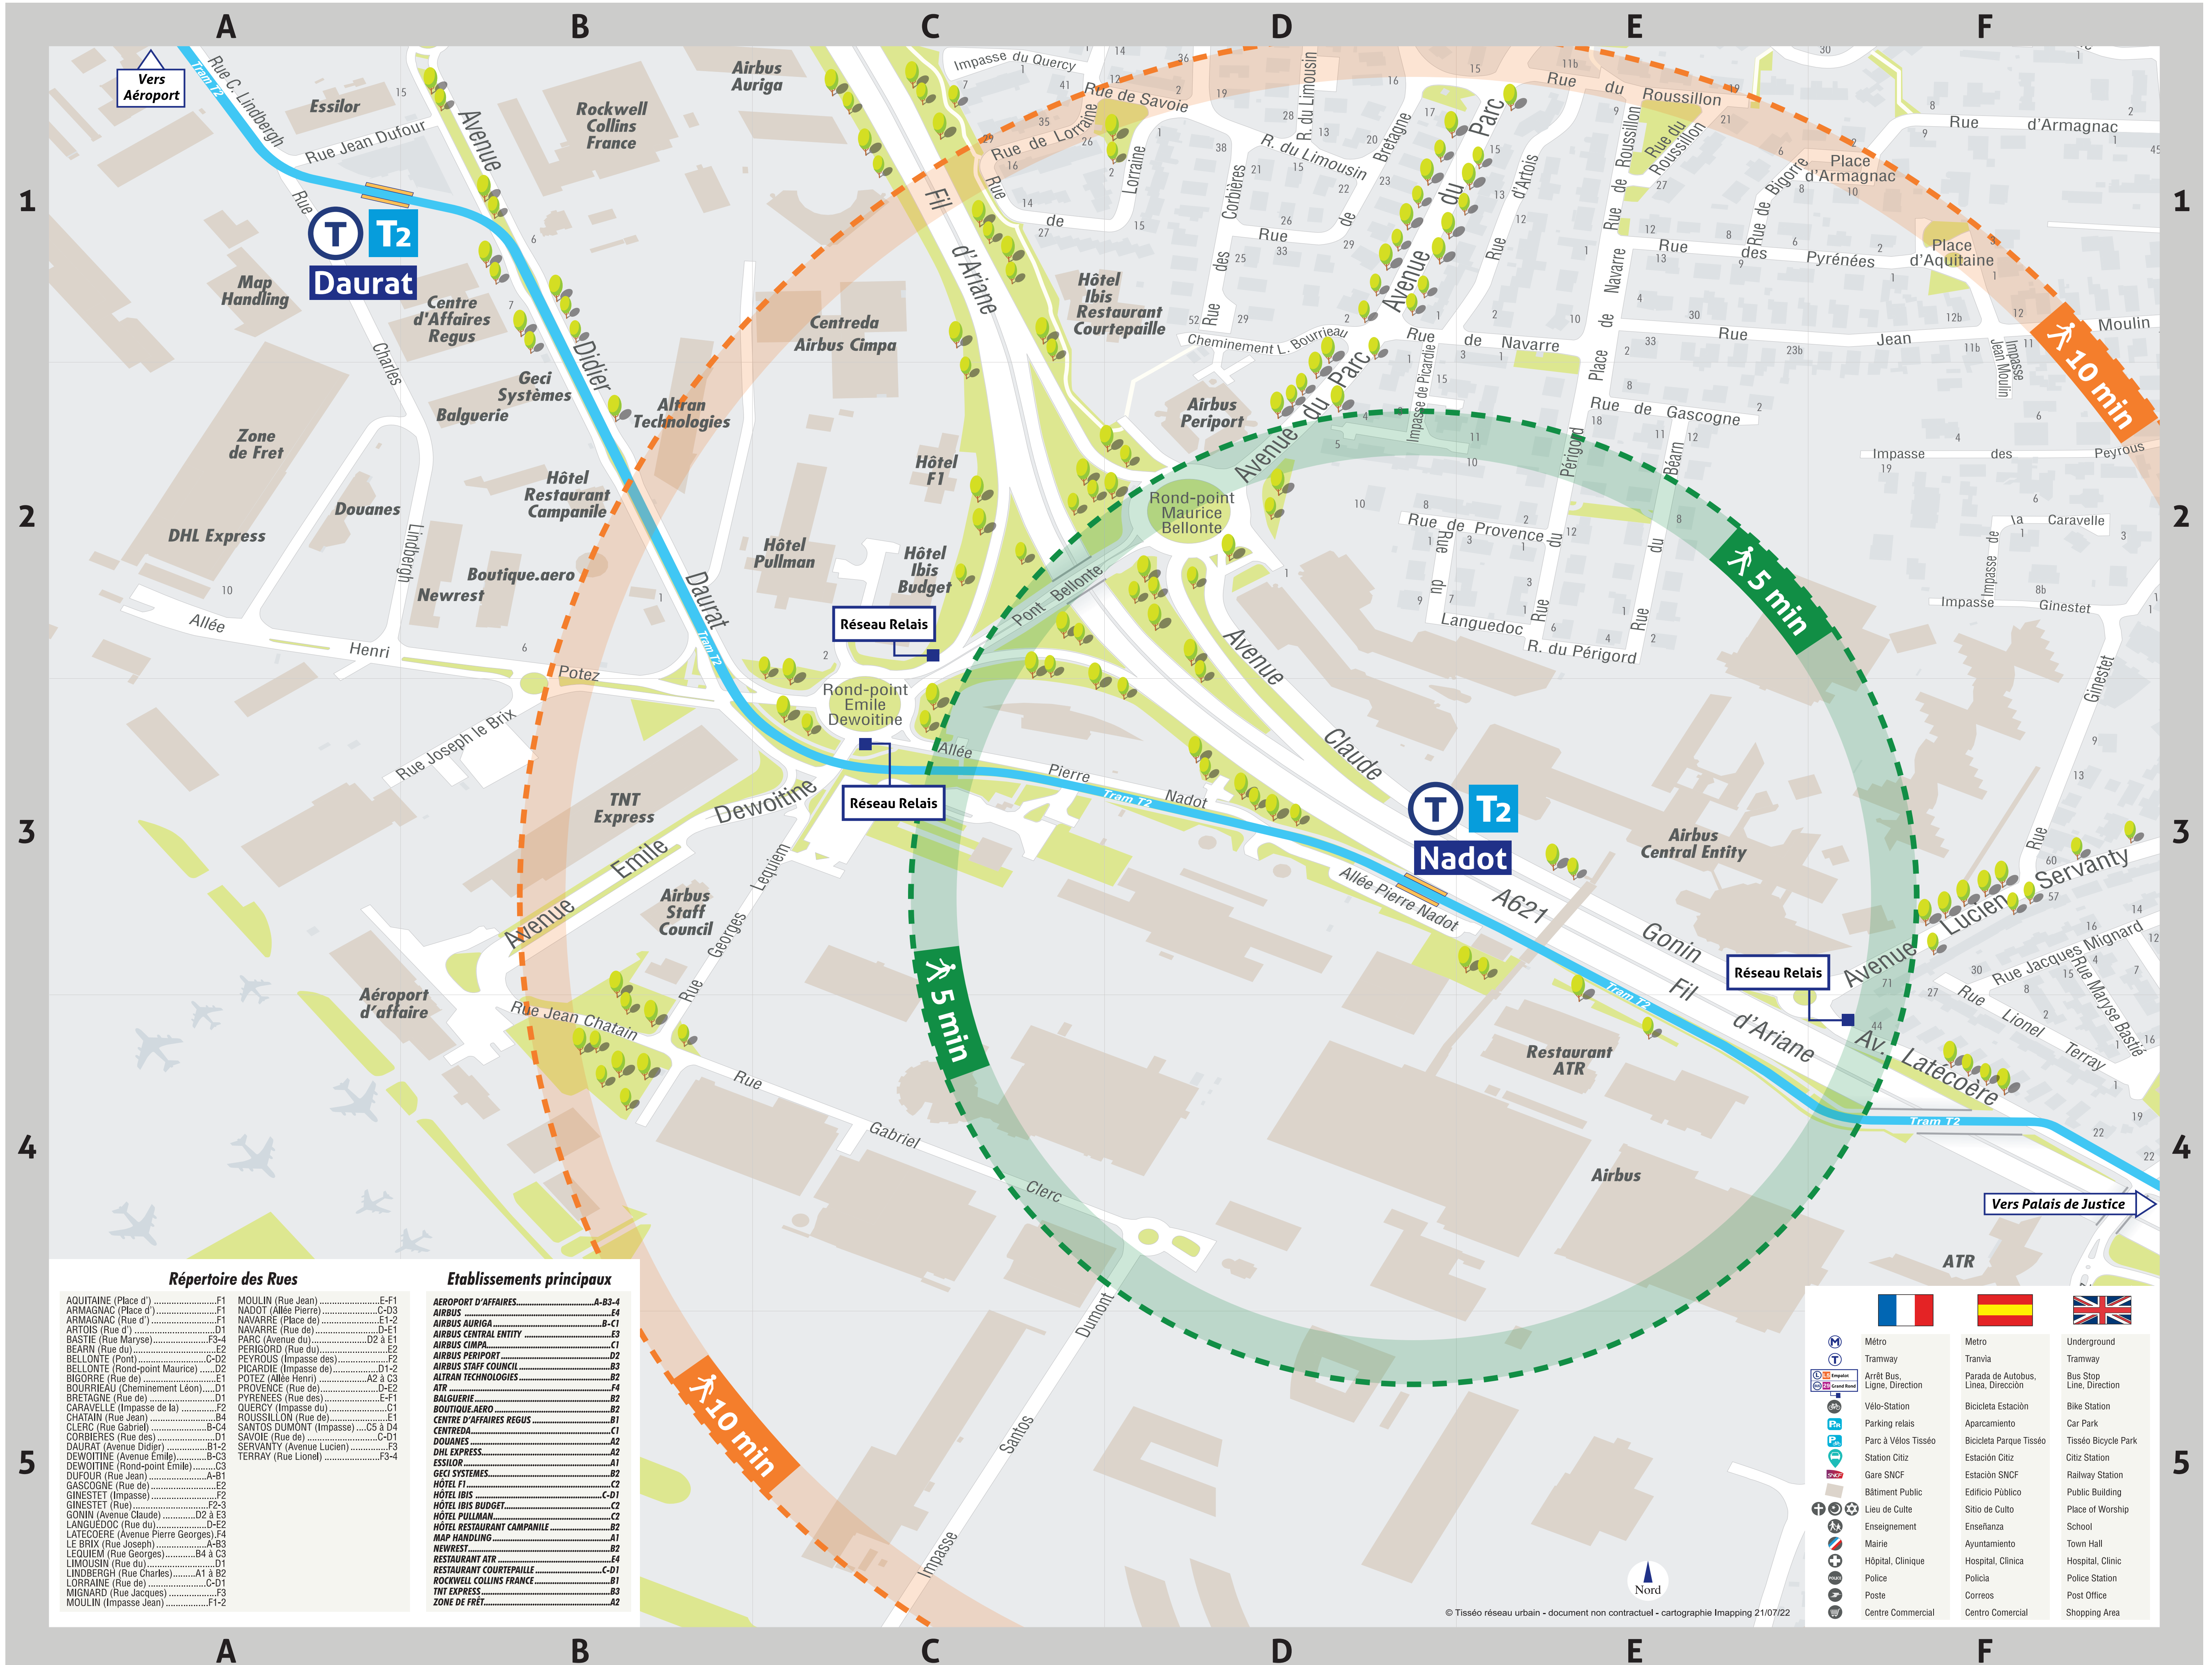

Plan de quartier - Nadot

Répertoire des Rues

AQUITAINE (Place d')	F1
ARMAGNAC (Place d')	C-D3
ARMAGNAC (Rue d')	E1-2
ARTOIS (Rue d')	D1
BASTIE (Rue Marlyse)	F3-4
BEARN (Rue du)	E2
BELLONTE (Pont)	C-D2
BELLONTE (Rond-point Maurice)	D2
BIGORRE (Rue de)	E1
BOURREAU (Cheminement Léon)	D1
BRETAGNE (Rue de)	D1
CARAVELLE (Impasse de la)	F2
CHATAIN (Rue Jean)	B4
CLERC (Rue Gabriel)	B-C4
CORBIÈRES (Rue des)	D1
DAURAT (Avenue Didier)	B1-2
DEVOITINE (Avenue Emile)	B-C3
DEVOITINE (Rond-point Emile)	C3
DUFOUR (Rue Jean)	A-B1
GASCOGNE (Rue de)	E2
GINESTET (Impasse)	F2
GINESTET (Rue)	F2-3
GONIN (Avenue Claude)	D2 à E3
LANGUEDOC (Rue du)	D-E2
LATECOÈRE (Avenue Pierre Georges)	F4
LE BRUX (Rue Joseph)	A-B3
LEQUIEM (Rue Georges)	B4 à C3
LIMOUSIN (Rue du)	D1
LINDBERGH (Rue Charles)	A1 à B2
LORRAINE (Rue de)	C-D1
MIGNARD (Rue Jacques)	F3
MOULIN (Impasse Jean)	F1-2

Legend

	Métro	Metro	Underground
	Tramway	Tranvía	Tramway
	Arrêt Bus, Ligne, Direction	Parada de Autobus, Línea, Dirección	Bus Stop Line, Direction
	Vélo-Station	Bicicleta Estación	Bike Station
	Parking relais	Aparcamiento	Car Park
	Parc à Vélos Tisséo	Bicicleta Parque Tisséo	Tisséo Bicycle Park
	Station Citiz	Estación Citiz	Citiz Station
	Station SNCF	Estación SNCF	Railway Station
	Bâtiment Public	Edificio Público	Public Building
	Lieu de Culte	Sitio de Culto	Place of Worship
	Enseignement	Enseñanza	School
	Mairie	Ayuntamiento	Town Hall
	Hôpital, Clinique	Hospital, Clínica	Hospital, Clinic
	Police	Policía	Police Station
	Poste	Correos	Post Office
	Centre Commercial	Centro Comercial	Shopping Area