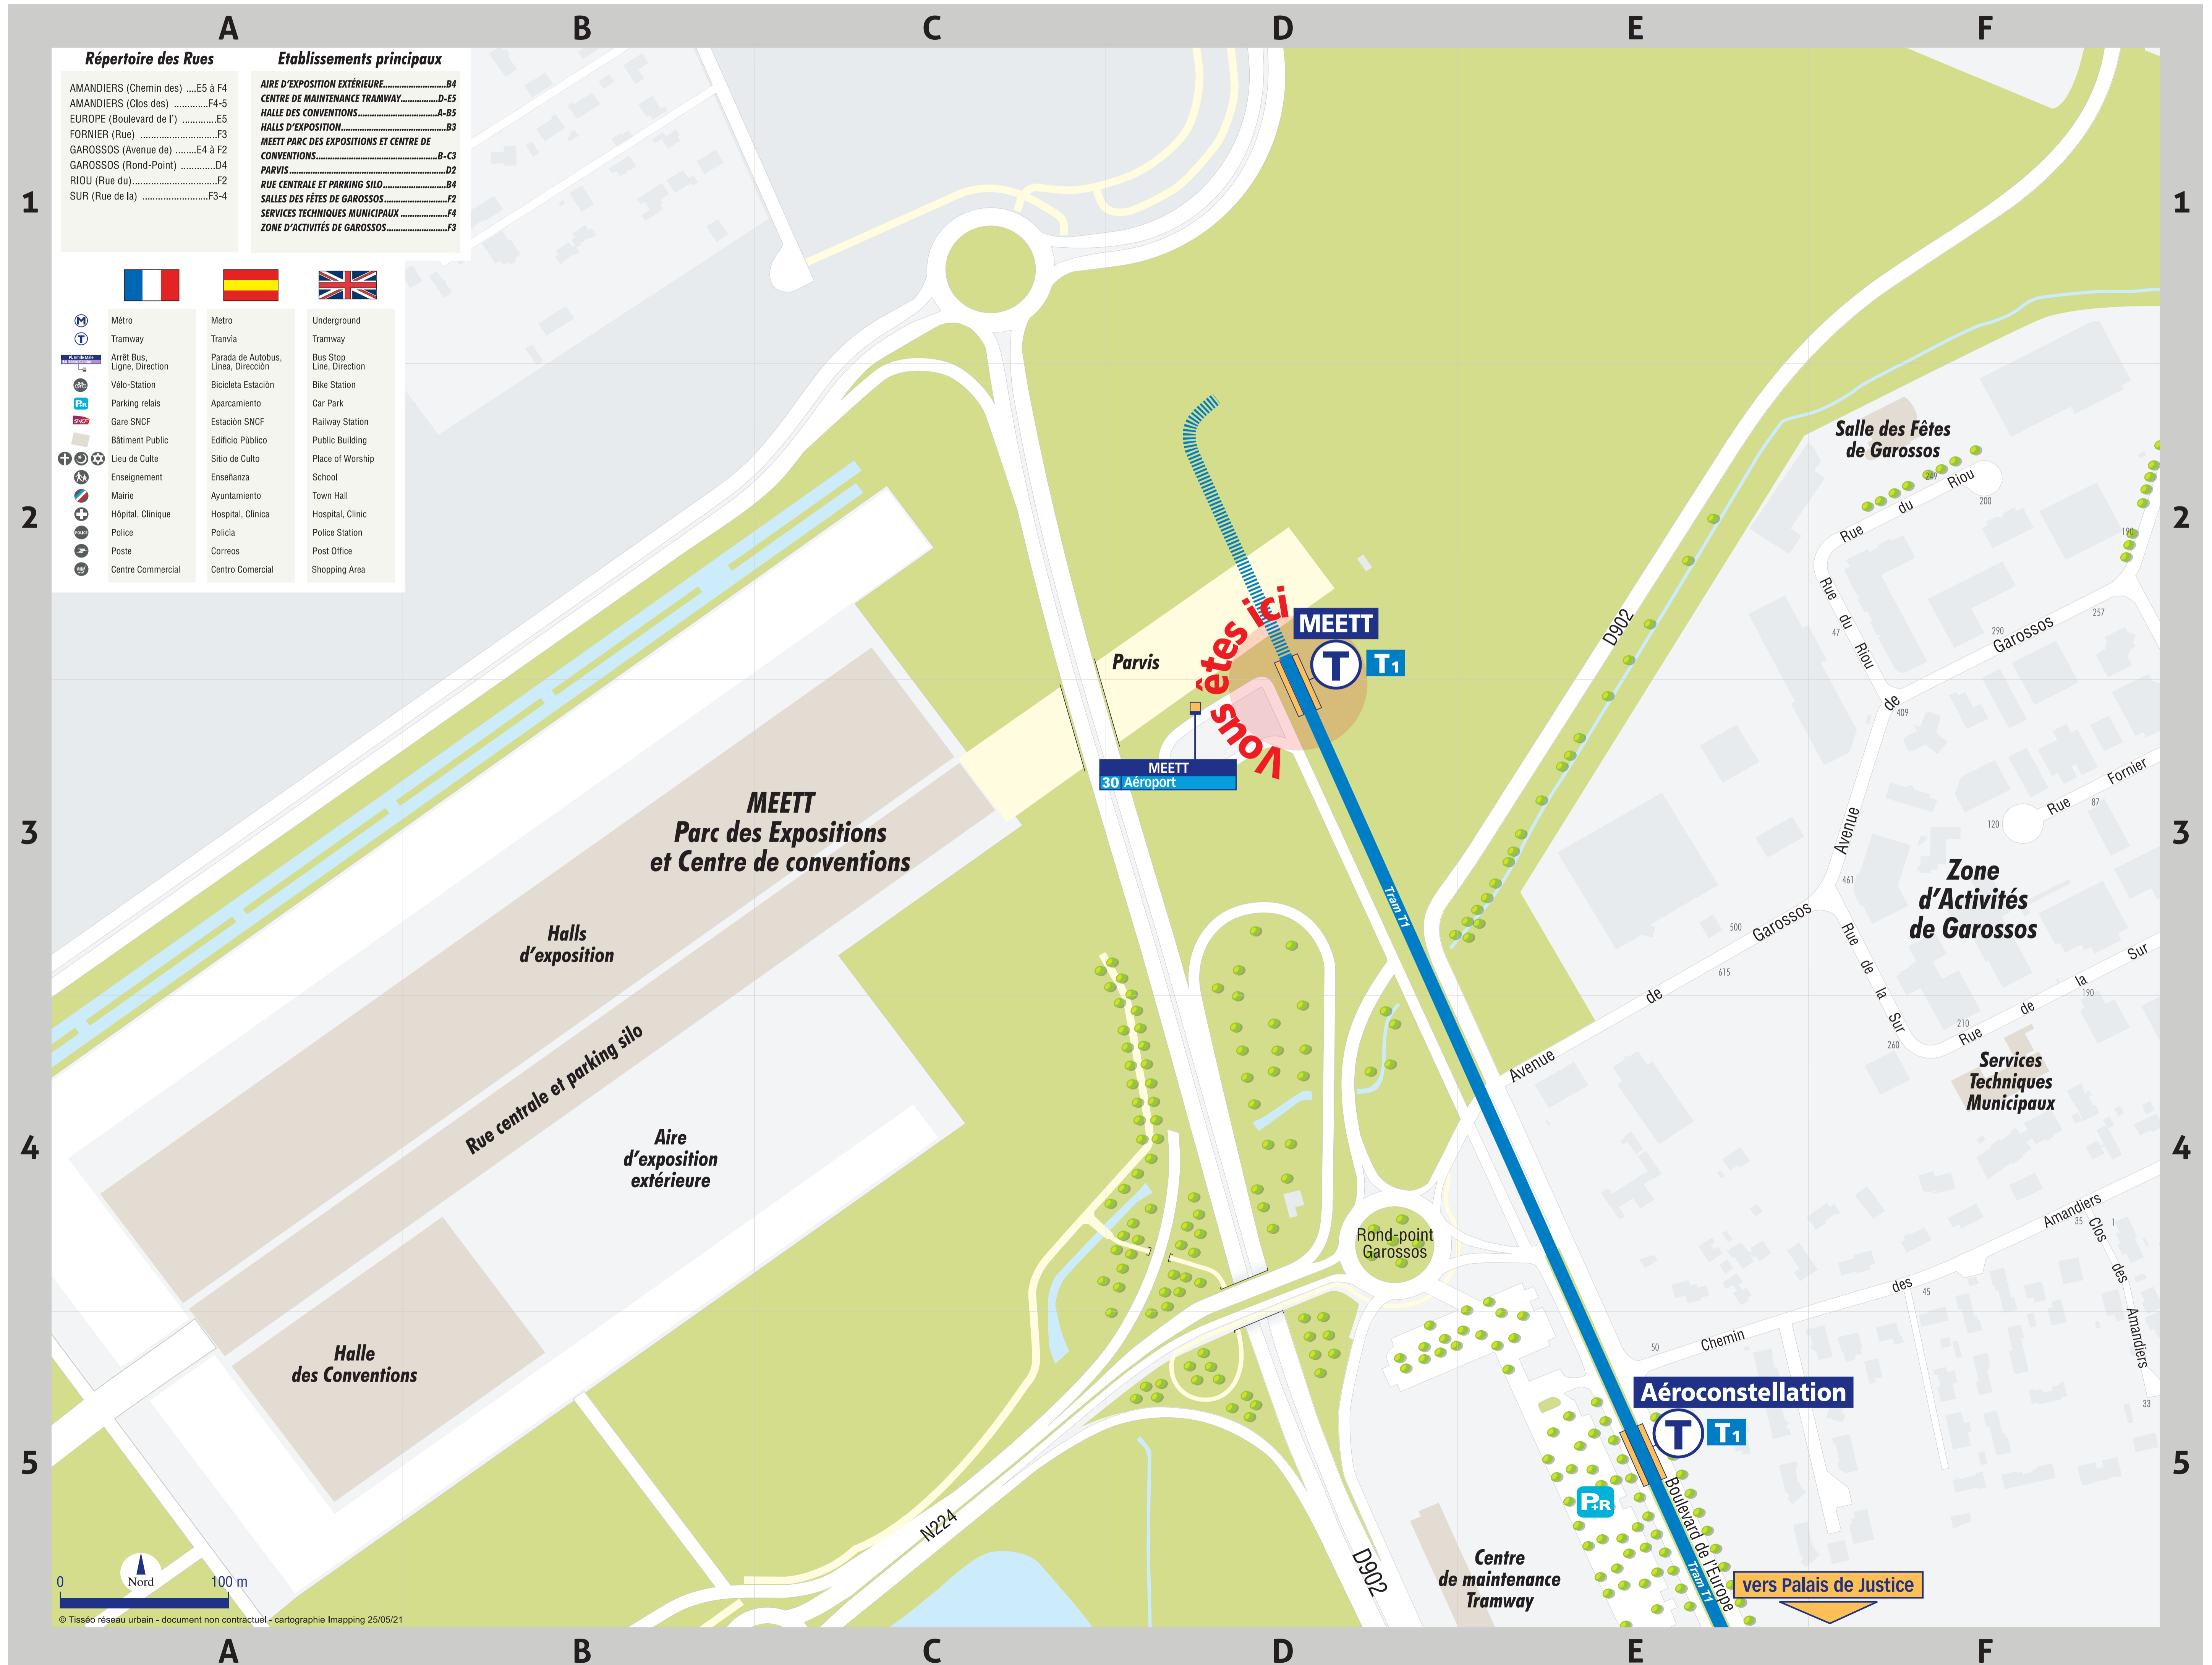

# Plan de quartier - MEETT

Répertoire des Rues	Etablissements principaux
AMANDIERS (Chemin des) .....E5 à F4	AIRE D'EXPOSITION EXTÉRIEURE.....B4
AMANDIERS (Clos des) .....F4-5	CENTRE DE MAINTENANCE TRAMWAY.....D-E5
EUROPE (Boulevard de l') .....E5	HALLE DES CONVENTIONS.....A-B5
FORNIER (Rue) .....F3	HALLS D'EXPOSITION.....B3
GAROSSOS (Avenue de) .....E4 à F2	MEETT PARC DES EXPOSITIONS ET CENTRE DE CONVENTIONS.....B-C3
GAROSSOS (Rond-Point) .....D4	PARVIS.....D2
RIOU (Rue du).....F2	RUE CENTRALE ET PARKING SILO.....B4
SUR (Rue de la) .....F3-4	SALLES DES FÊTES DE GAROSSOS.....F2
	SERVICES TECHNIQUES MUNICIPAUX.....F4
	ZONE D'ACTIVITÉS DE GAROSSOS.....F3

France	Espagne	Royaume-Uni
M Métro	M Metro	U Underground
T Tramway	T Tranvia	T Tramway
Arrêt Bus, Ligne, Direction	Parada de Autobus, Línea, Dirección	Bus Stop, Line, Direction
Vélo-Station	Bicicleta Estación	Bike Station
Parking relais	Aparcamiento	Car Park
Gare SNCF	Estación SNCF	Railway Station
Bâtiment Public	Edificio Público	Public Building
Lieu de Culte	Sitio de Culto	Place of Worship
Enseignement	Enseñanza	School
Mairie	Ayuntamiento	Town Hall
Hôpital, Clinique	Hospital, Clínica	Hospital, Clinic
Police	Policia	Police Station
Poste	Correos	Post Office
Centre Commercial	Centro Comercial	Shopping Area

0 Nord 100 m

© Tisséo réseau urbain - document non contractuel - cartographie lmapping 25/05/21