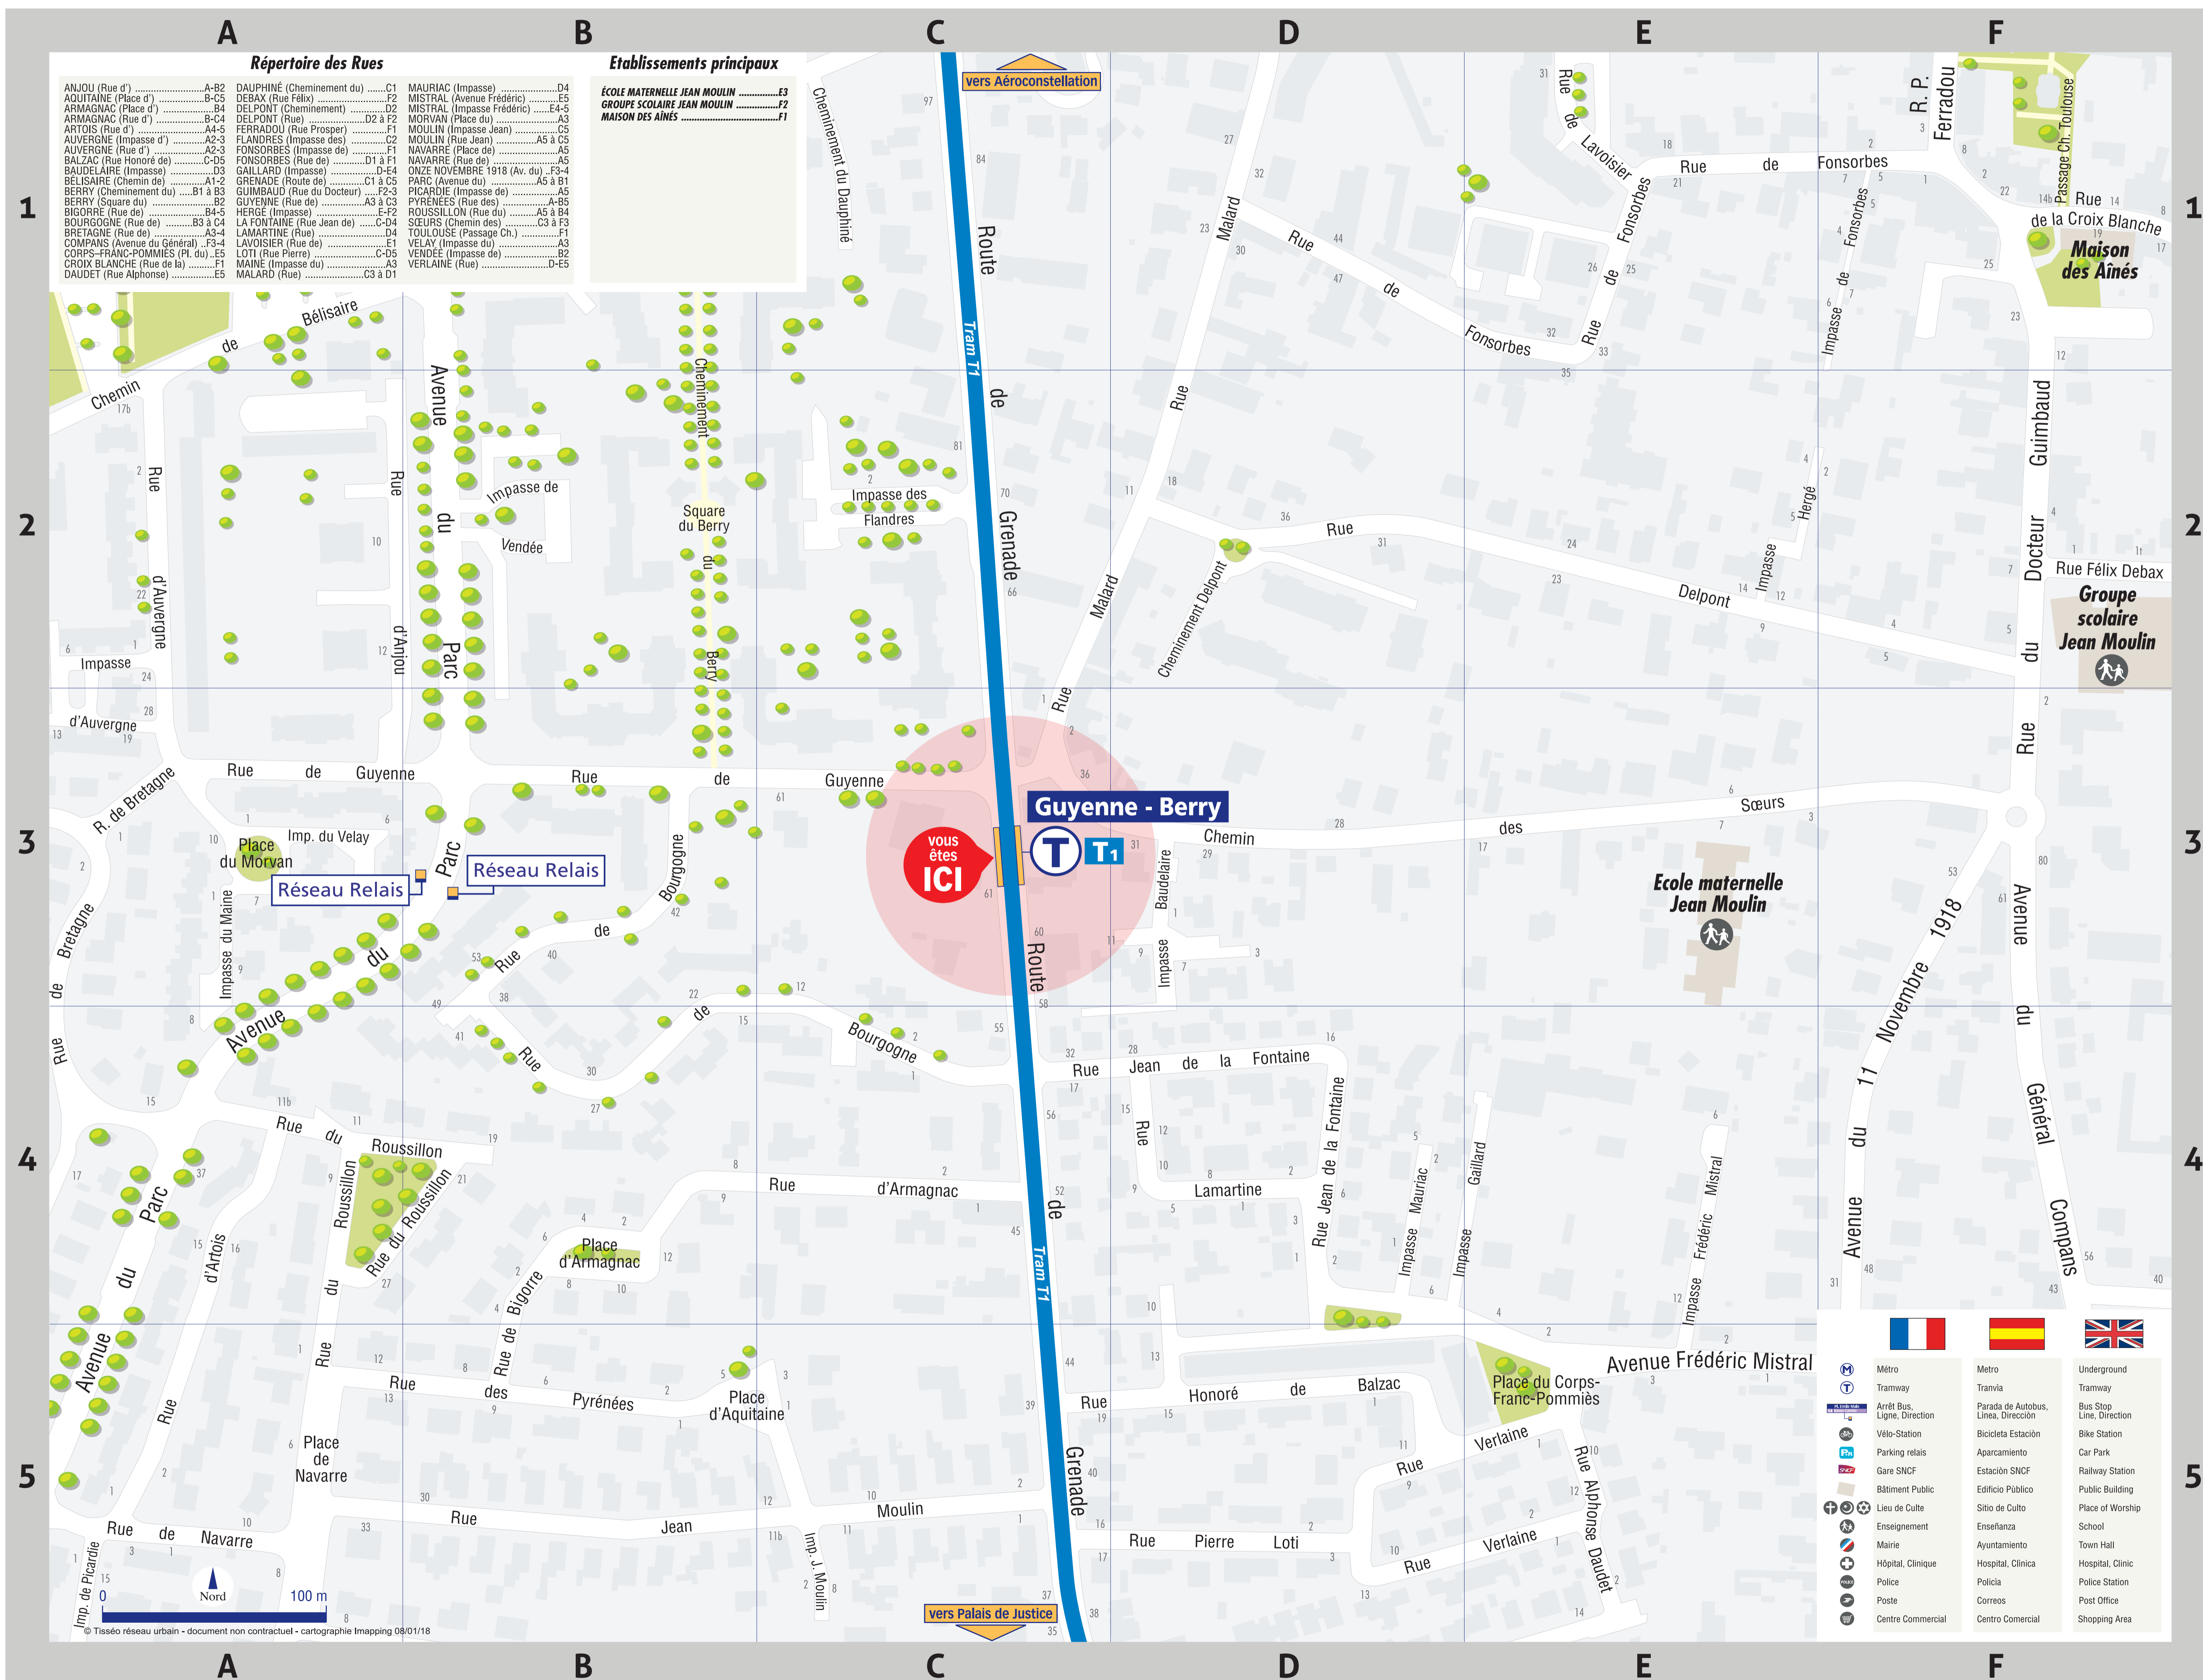

Plan de quartier - Guyenne - Berry

Etablissements principaux

ÉCOLE MATERNELLE JEAN MOULIN	E3
GROUPE SCOLAIRE JEAN MOULIN	F2
MAISON DES AÎNÉS	F1

	Metro	Underground
	Tramway	Tramway
	Arrêt de Autobus, Ligne, Dirección	Bus Stop Line, Direction
	Vélo-Station	Bicicleta Estación
	Parking relais	Car Park
	Gare SNCF	Railway Station
	Bâtiment Public	Public Building
	Lieu de Culte	Place of Worship
	Enseignement	School
	Mairie	Town Hall
	Hôpital, Clinique	Hospital, Clinic
	Police	Police Station
	Poste	Post Office
	Centre Commercial	Shopping Area