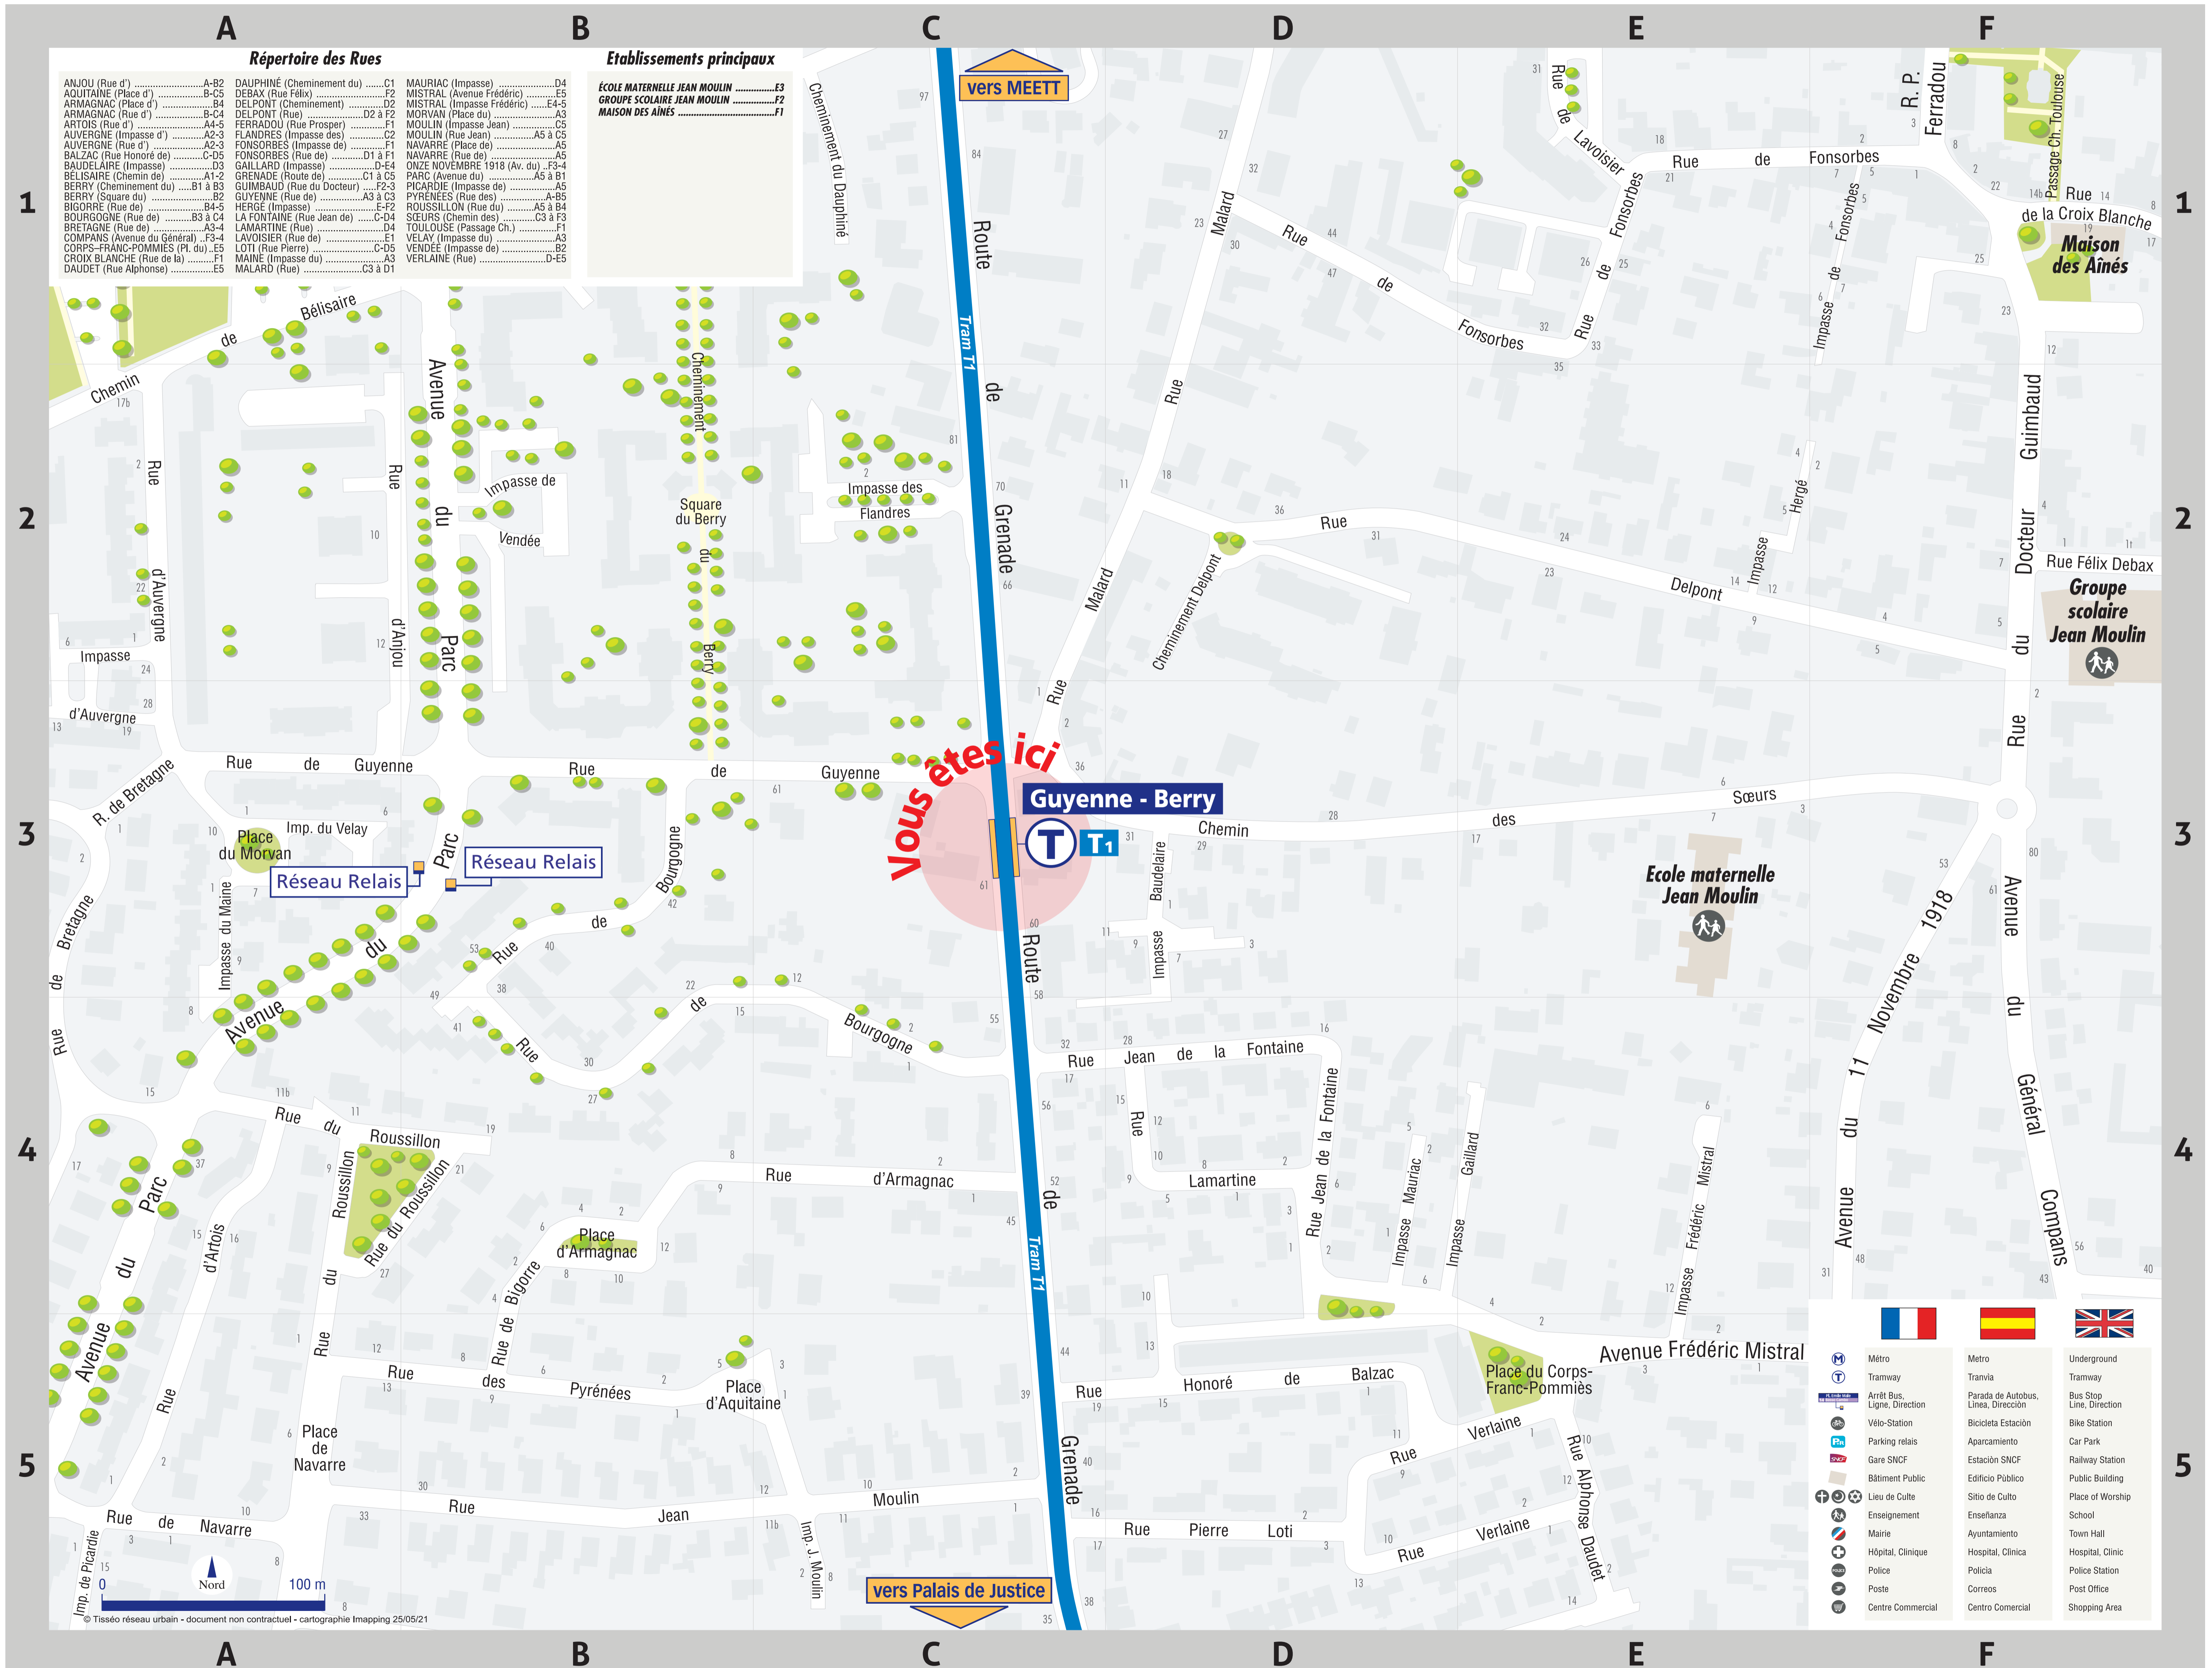

Plan de quartier - Guyenne - Berry

Etablissements principaux

ÉCOLE MATERNELLE JEAN MOULIN	E3
GROUPE SCOLAIRE JEAN MOULIN	F2
MAISON DES AÎNÉS	F1

	Métro		Metro		Underground
	Tramway		Tramvia		Tramway
	Arrêt Bus, Ligne, Direction		Parada de Autobus, Ligne, Dirección		Bus Stop, Direction
	Vélo-Station		Bicicleta Estación		Bike Station
	Parking relais		Aparcamiento		Car Park
	Gare SNCF		Estación SNCF		Railway Station
	Bâtiment Public		Edificio Público		Public Building
	Lieu de Culte		Sitio de Culto		Place of Worship
	Enseignement		Enseñanza		School
	Mairie		Ayuntamiento		Town Hall
	Hôpital, Clinique		Hospital, Clínica		Hospital, Clinic
	Police		Policía		Police Station
	Poste		Correos		Post Office
	Centre Commercial		Centro Comercial		Shopping Area