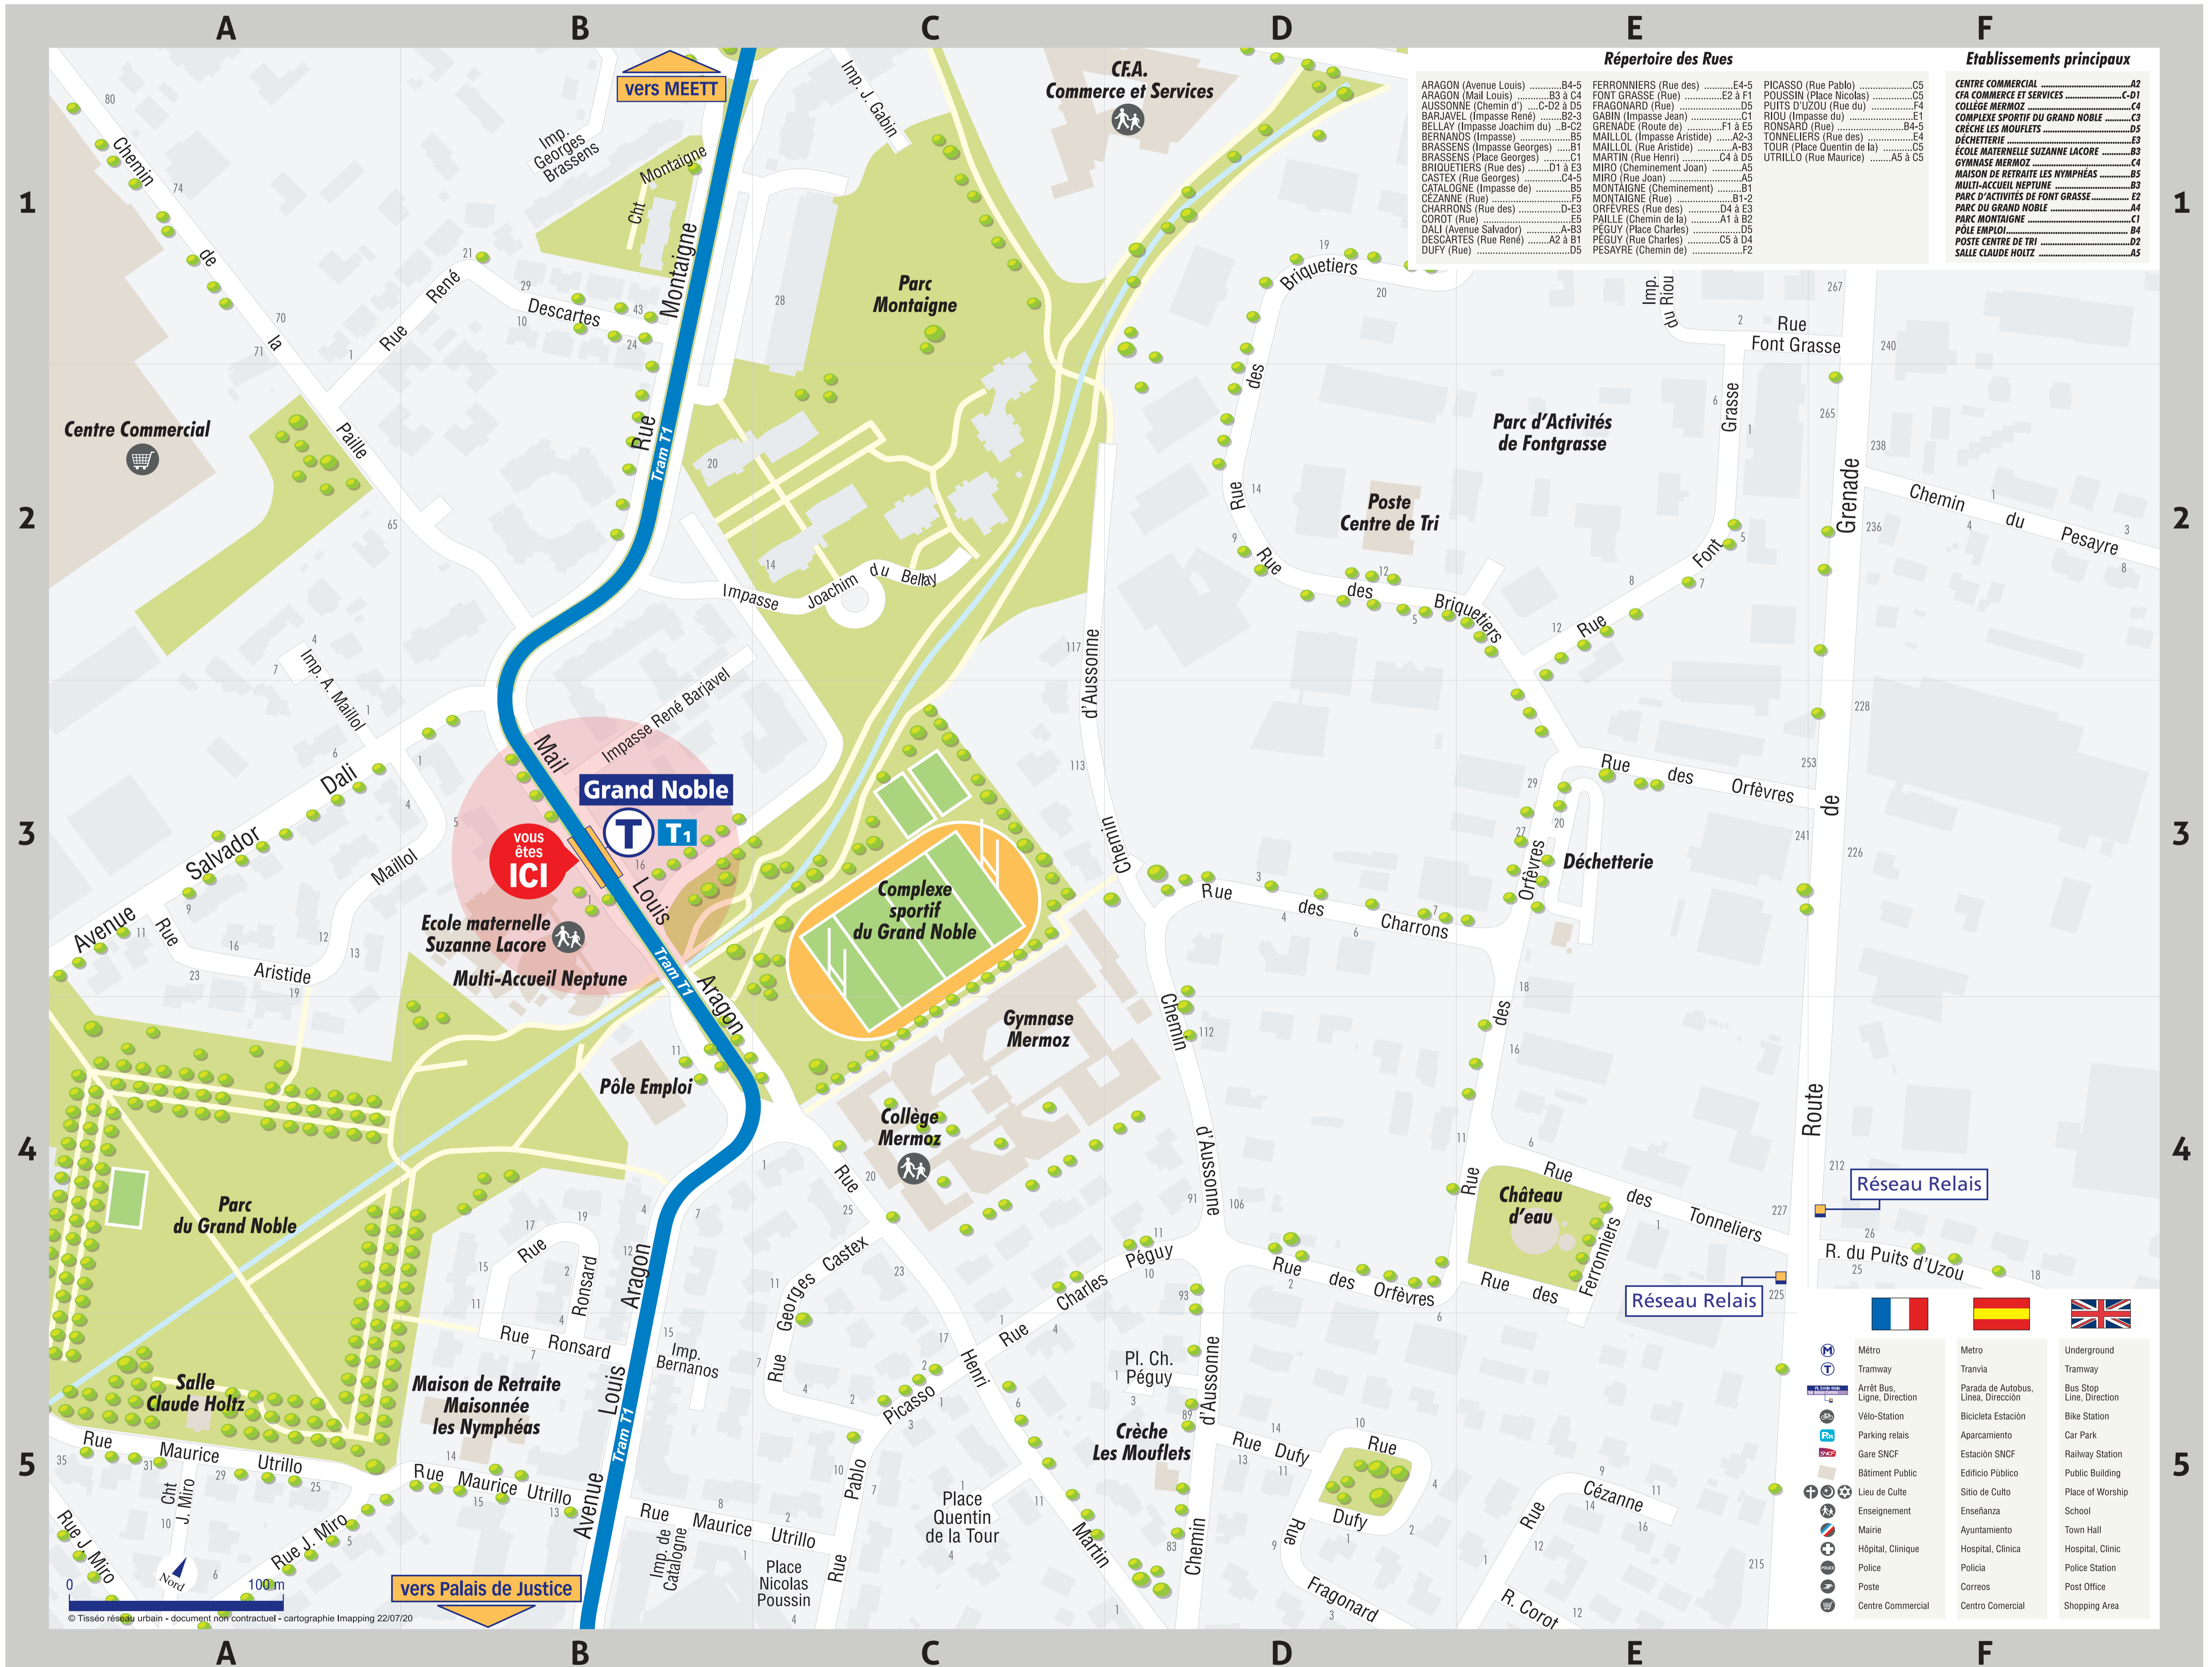

Plan de quartier - Grand Noble

Répertoire des Rues

ARAGON (Avenue Louis)B4-5	FERRONNIERS (Rue des)E4-5	PICASSO (Rue Pablo)C5
ARAGON (Mail Louis)B3 à C4	FONT GRASSE (Rue)E2 à F1	POUSSIN (Place Nicolas)C5
AUSSONNE (Chemin d')C-D2 à D5	FRAGONARD (Rue)D5	PUITS D'UZOU (Rue du)C4
BARJAVEL (Impasse René)B2-3	GABIN (Impasse Jean)C1	RIOU (Impasse du)E1
BELLAY (Impasse Joachim du)B-C2	GRENADE (Route de)F1 à E5	RONCARD (Rue)B4-5
BERNANOS (Impasse)B5	MAILLLOL (Impasse Aristide)A2-3	TONNELIERS (Rue des)E4
BRASSENS (Impasse Georges)B1	MAILLLOL (Rue Aristide)A-B3	TOUR (Place Quentin de la)C5
BRASSENS (Place Georges)C1	MARTIN (Rue Henri)C4 à D5	UTRILLO (Rue Maurice)A5 à C5
BRIQUETIERS (Rue des)D1 à E3	MIRO (Cheminement Joan)A5	
CASTEX (Rue Georges)C4-5	MIRO (Rue Joan)A5	
CATALOGNE (Impasse de)B5	MONTAIGNE (Cheminement)A5	
CEZANNE (Rue)F5	MONTAIGNE (Rue)B1-2	
CHARRONS (Rue des)D-E3	ORFÈVRES (Rue des)D4 à E3	
COROT (Rue)E5	PAILLE (Chemin de la)A1 à B2	
DALI (Avenue Salvador)A-B3	PEGUY (Place Charles)D5	
DESCARTES (Rue René)A2 à B1	PEGUY (Rue Charles)C5 à D4	
DUFY (Rue)D5	PESAYRE (Chemin de)F2	

Etablissements principaux

CENTRE COMMERCIALA2	CFA COMMERCE ET SERVICESC-D1
COLLEGE MERMOZC4	COMPLEXE SPORTIF DU GRAND NOBLEC3
CRÈCHE LES MOUFLETSD5	DÉCHETTERIEE3
ÉCOLE MATERNELLE SUZANNE LACOREB3	GYMNASSE MERMOZC4
MAISON DE RETRAITE LES NYMPHÉASB5	MULTI-ACCUEIL NEPTUNEB3
PARC D'ACTIVITÉS DE FONT GRASSEE2	PARC DU GRAND NOBLEA4
PARC MONTAIGNEC1	PÔLE EMPLOIB4
POSTE CENTRE DE TRID2	SALLE CLAUDE HOLTZA5