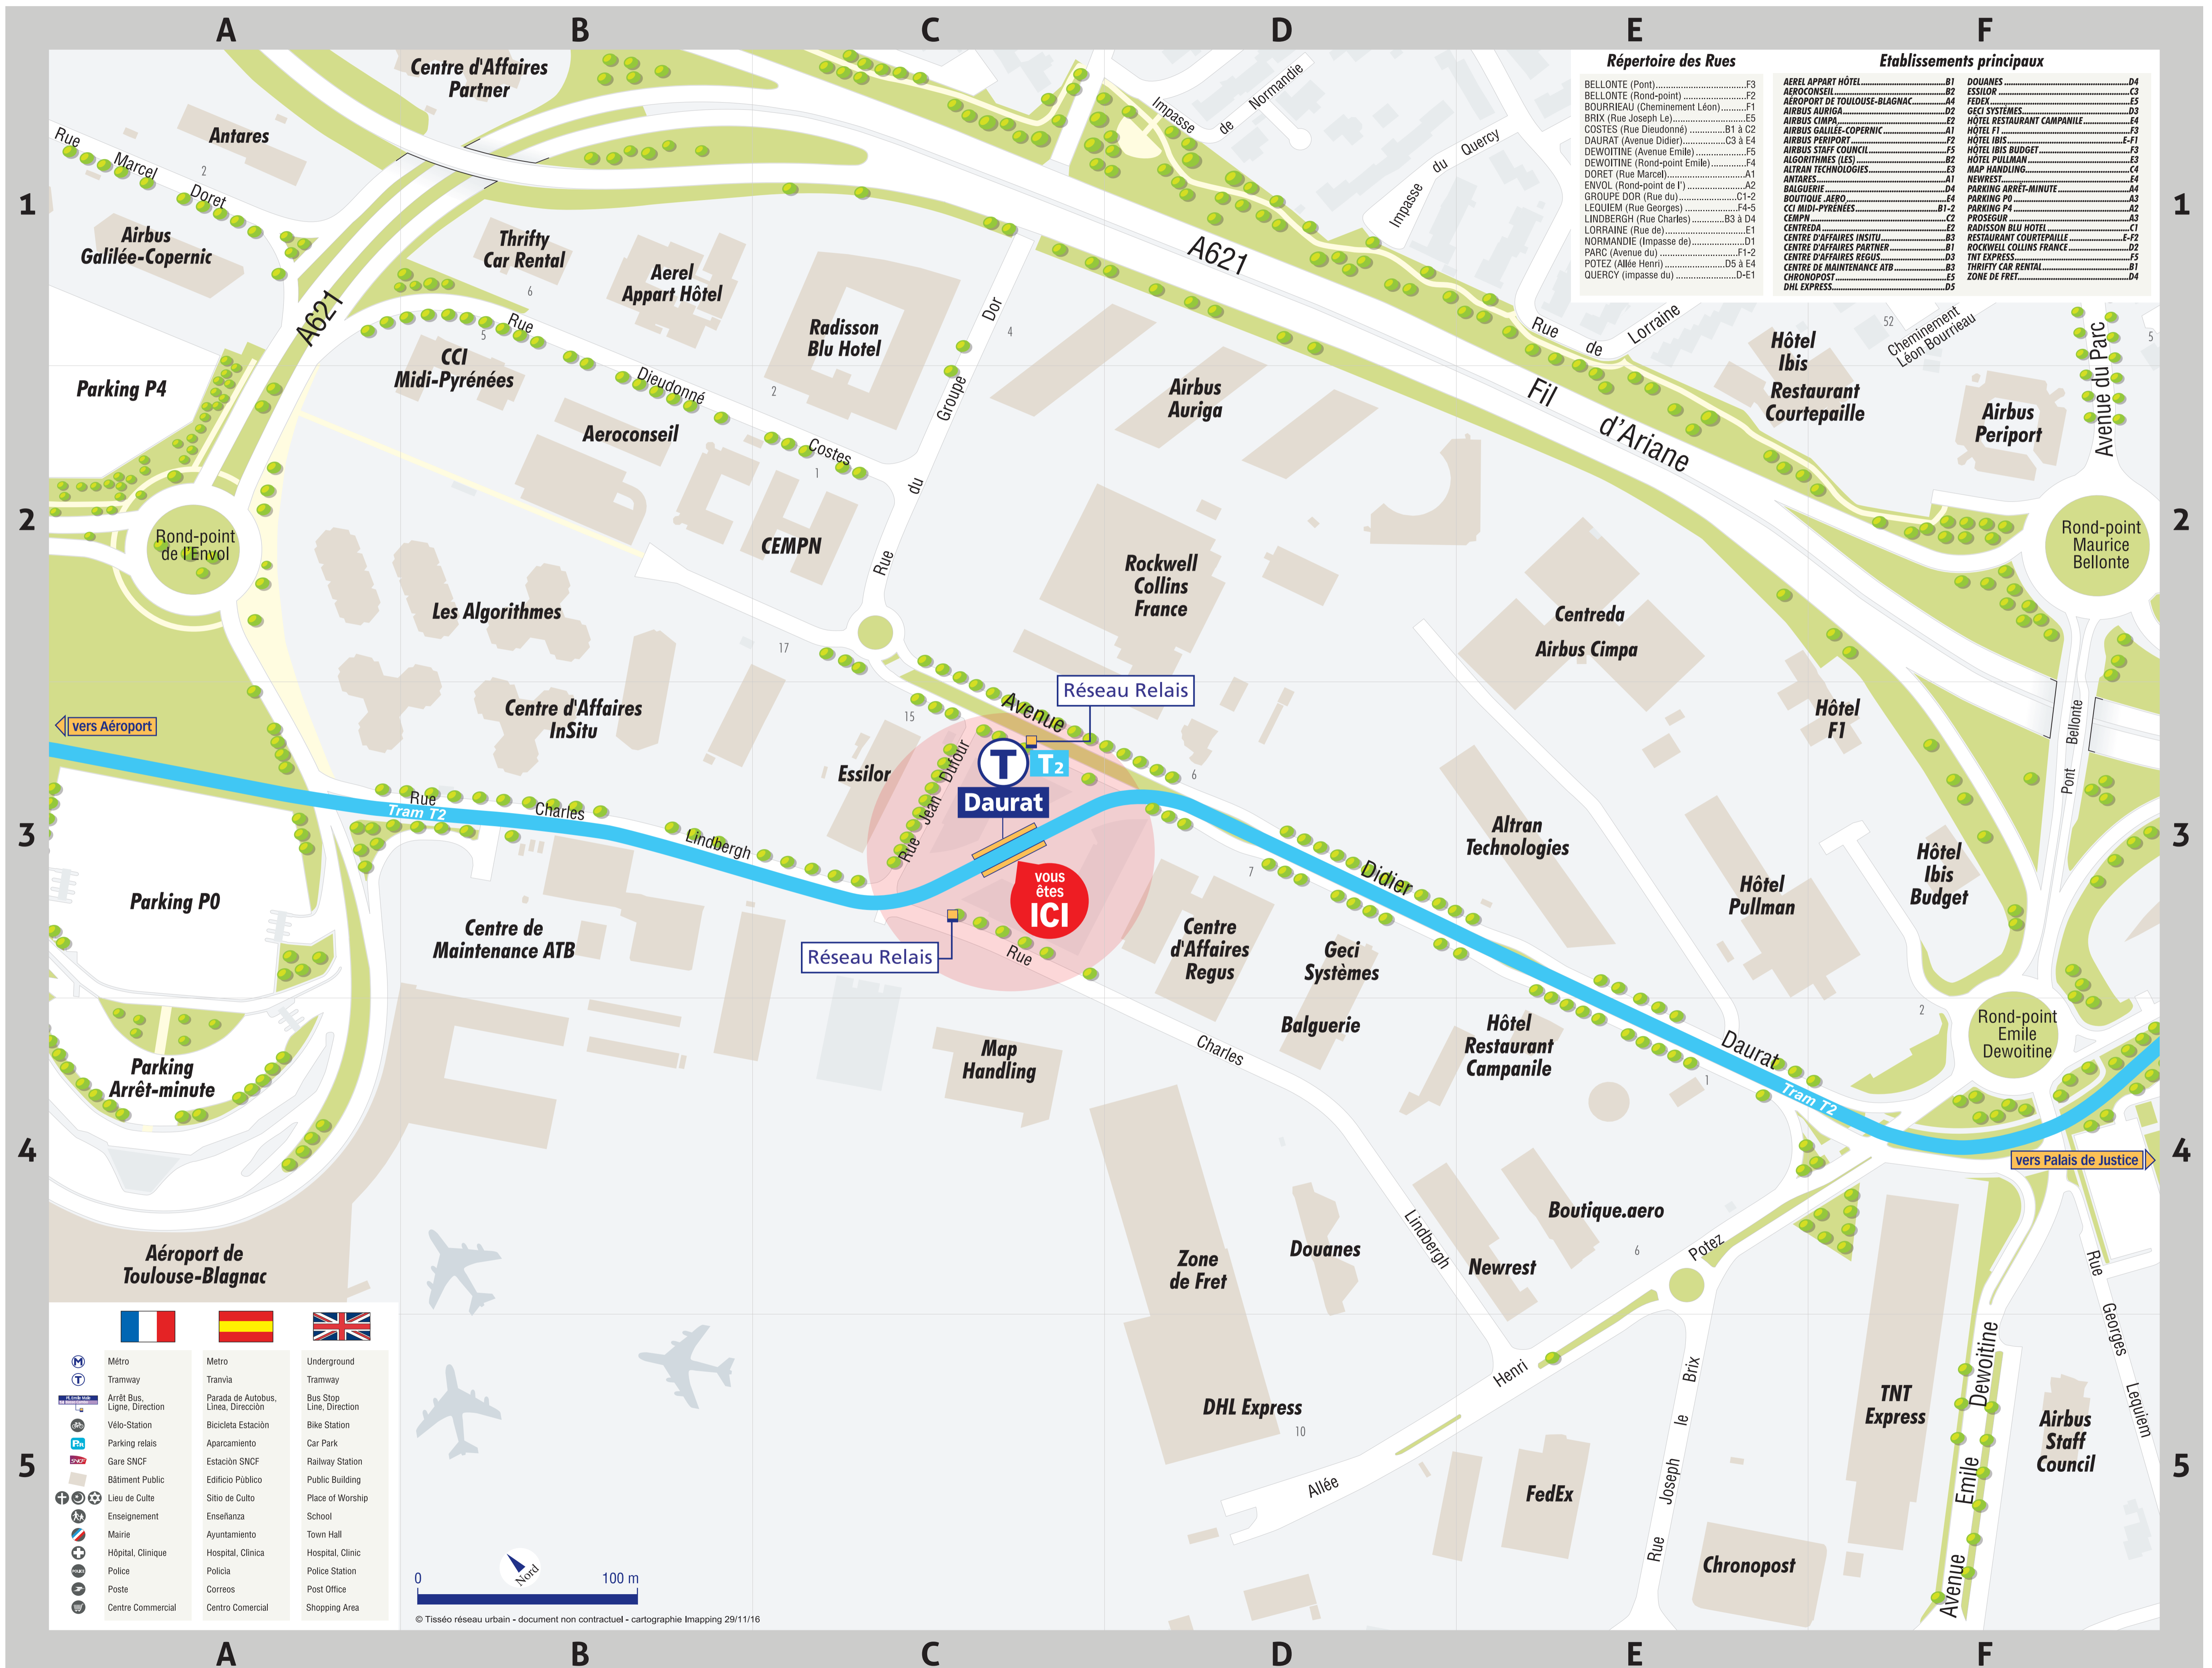

Plan de quartier - Daurat

Répertoire des Rues

Etablissements principaux

Aéroport de Toulouse-Blagnac

Méto	Metro	Underground
Tramway	Tramvia	Tramway
Arrêt Bus, Ligne, Direction	Parada de Autobus, Línea, Dirección	Bus Stop Line, Direction
Vélo-Station	Bicicleta Estación	Bike Station
Parking relais	Aparcamiento	Car Park
Gare SNCF	Estación SNCF	Railway Station
Bâtiment Public	Edificio Público	Public Building
Lieu de Culte	Sitio de Culto	Place of Worship
Enseignement	Enseñanza	School
Mairie	Ayuntamiento	Town Hall
Hôpital, Clinique	Hospital, Clínica	Hospital, Clinic
Police	Policia	Police Station
Poste	Correos	Post Office
Centre Commercial	Centro Comercial	Shopping Area