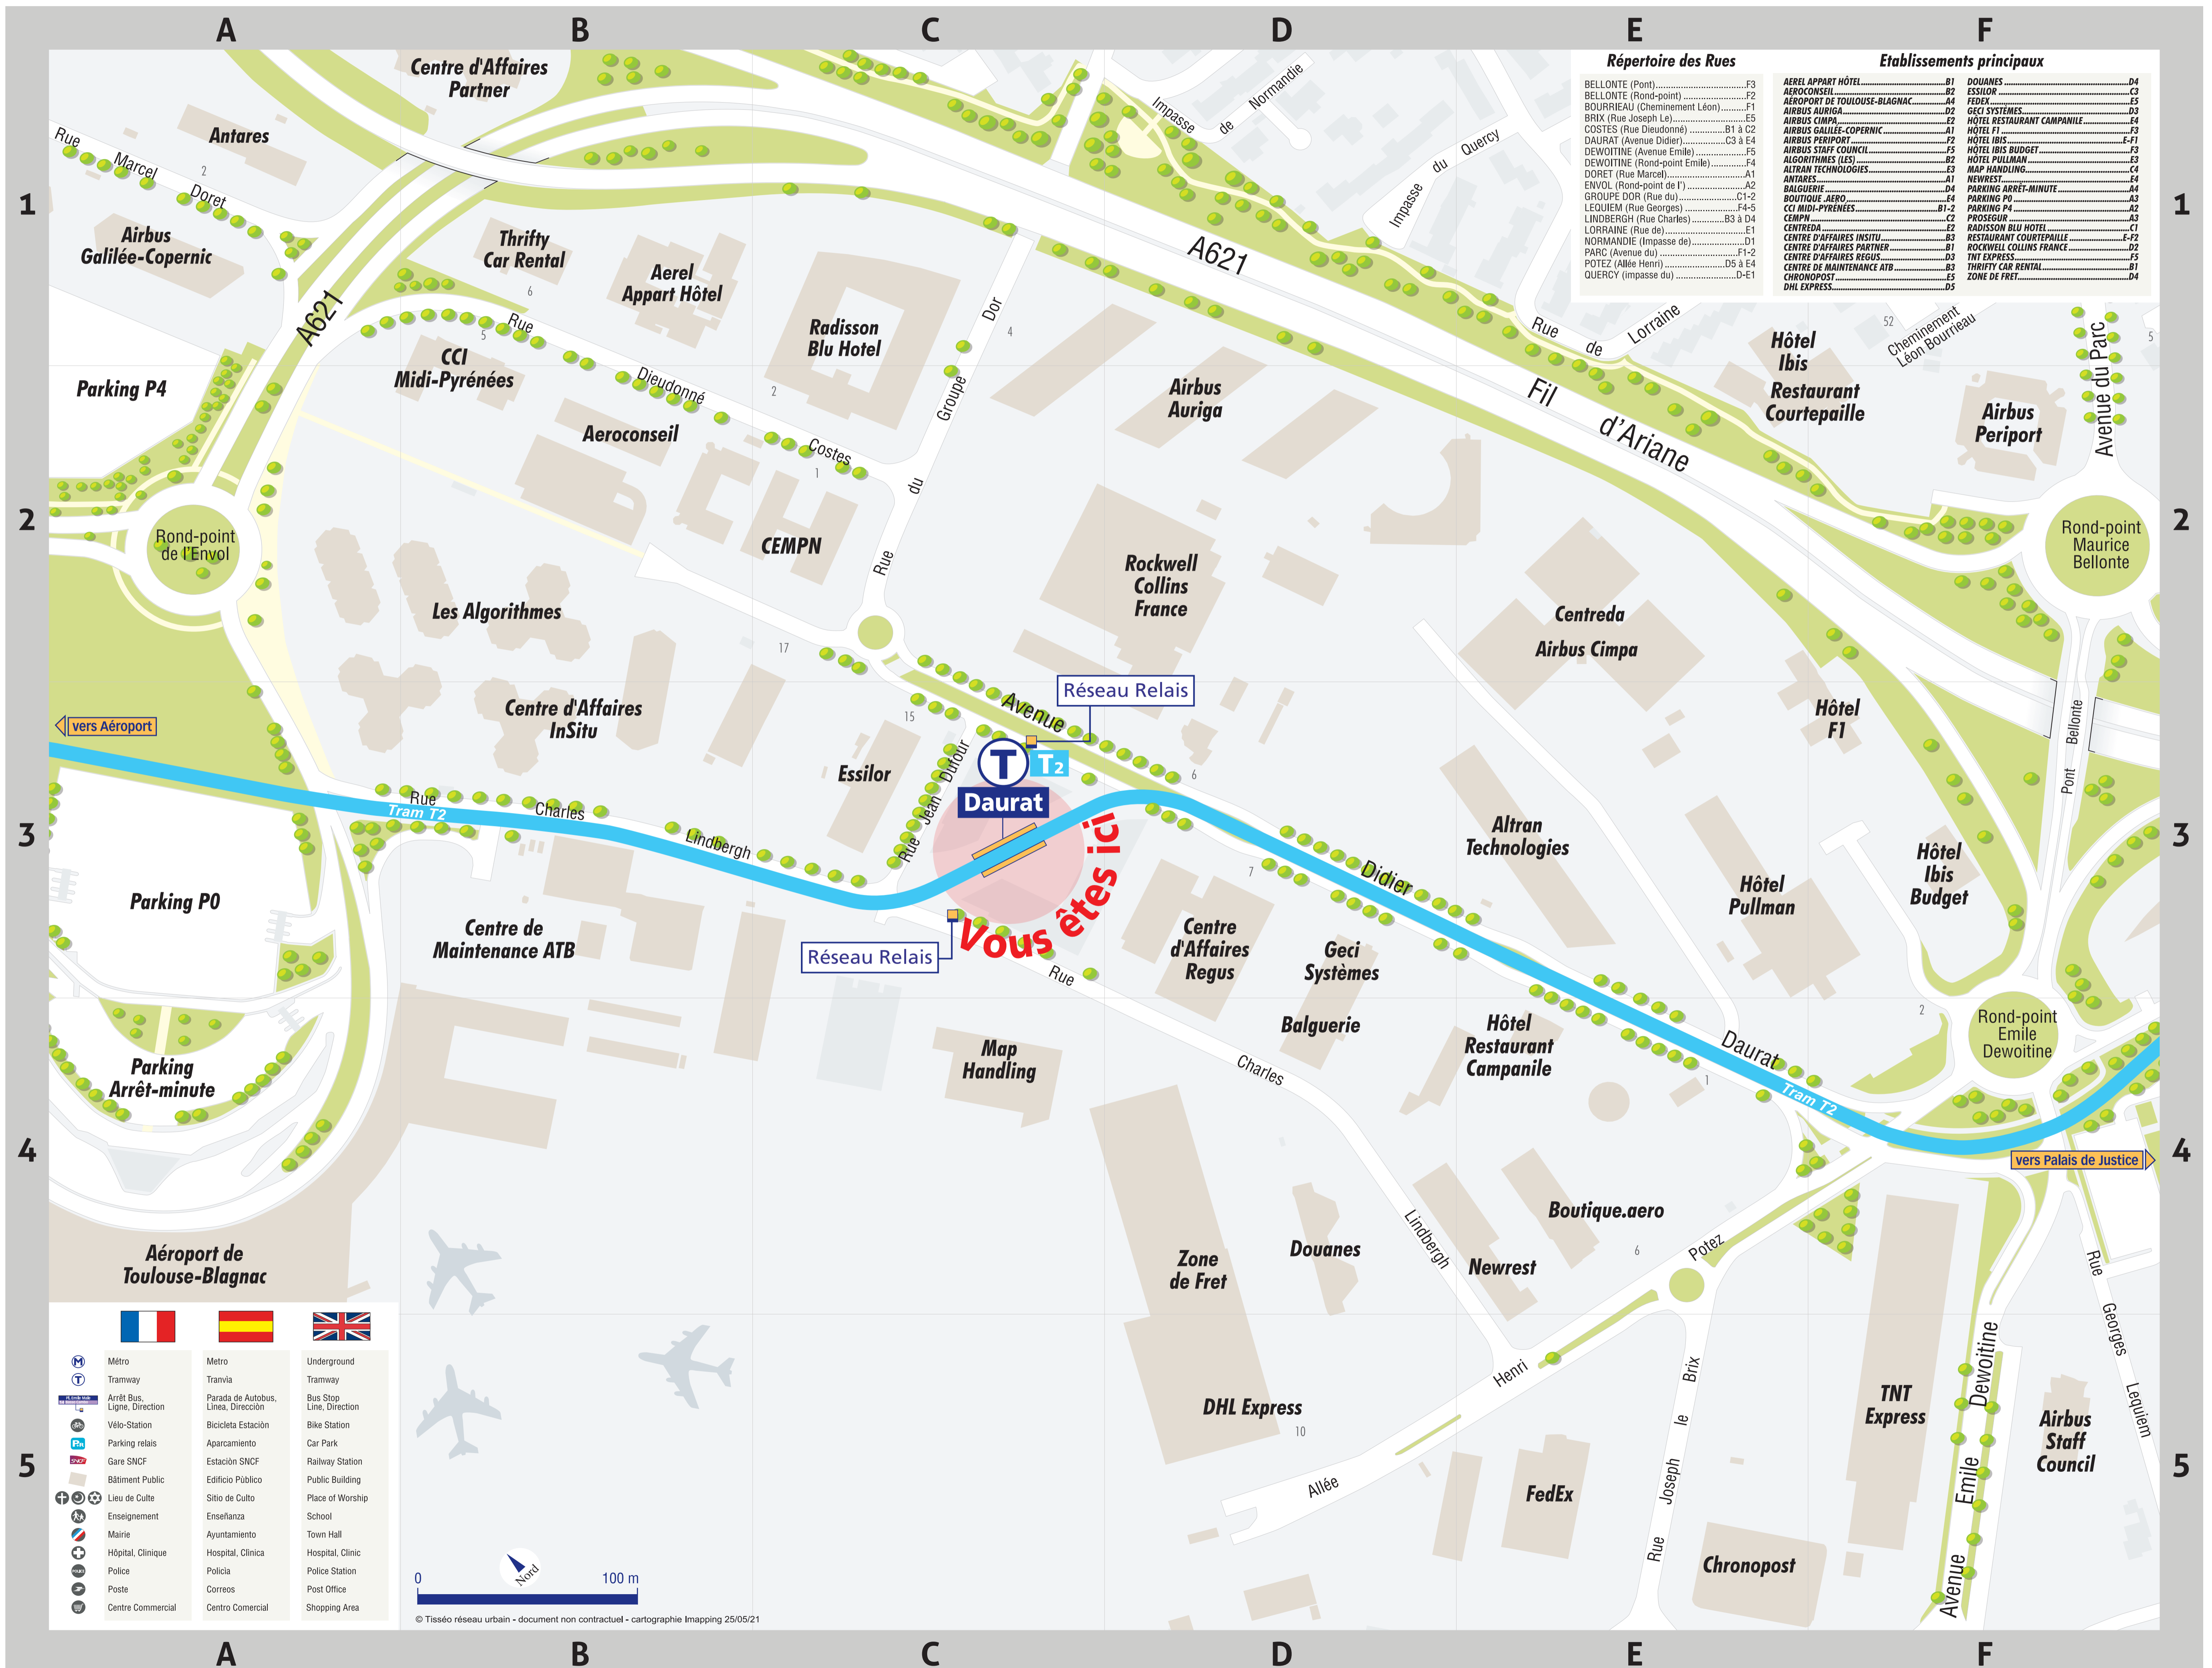

Plan de quartier - Daurat

Etablissements principaux

AEREL APPART HÔTEL.....	B1
AEROCONSEIL.....	B2
AÉROPORT DE TOULOUSE-BLAGNAC.....	A4
AIRBUS AURIGA.....	D2
AIRBUS CIMPA.....	E2
AIRBUS GALILÉE-COPERNIC.....	A1
AIRBUS PERIPOINT.....	F2
AIRBUS STAFF COUNCIL.....	F5
ALGORITHMES (LES).....	B2
ALTRAN TECHNOLOGIES.....	E3
ANTARES.....	A1
BALGUERIE.....	D4
BOULANGERIE.....	B4
BOULANGERIE.....	A3
CCI MIDI-PYRÉNÉES.....	B1-2
CEMPN.....	C2
CENTRE D'AFFAIRES INSTITU.....	E2
CENTRE D'AFFAIRES PARTNER.....	B1
CENTRE D'AFFAIRES REGUS.....	D3
CENTRE DE MAINTENANCE ATB.....	B3
CHRONOPOST.....	E5
DHL EXPRESS.....	D5
DOUANES.....	D4
ESSILOR.....	E3
FEDEX.....	F3
GECI SYSTEMES.....	D3
HÔTEL RESTAURANT CAMPANILE.....	F4
HÔTEL F1.....	F3
HÔTEL IBIS.....	E-F1
HÔTEL IBIS BUDGET.....	E3
HÔTEL PULLMAN.....	F3
MAP HANDLING.....	C4
NEWREST.....	E4
PARKING ARRÊT-MINUTE.....	A4
PARKING P0.....	A3
PARKING P4.....	A2
PROSEUR.....	A3
RADISSON BLU HOTEL.....	C1
RESTAURANT COURTEPAILLE.....	E-F2
ROCKWELL COLLINS FRANCE.....	D2
TNT EXPRESS.....	F5
THRIFTY CAR RENTAL.....	B1
ZONE DE FRET.....	B1

Aéroport de Toulouse-Blagnac

Méto	Metro	Underground
Tramway	Tramvia	Tramway
Arrêt Bus, Ligne, Direction	Parada de Autobus, Línea, Dirección	Bus Stop Line, Direction
Vélo-Station	Bicicleta Estación	Bike Station
Parking relais	Aparcamiento	Car Park
Gare SNCF	Estación SNCF	Railway Station
Bâtiment Public	Edificio Público	Public Building
Lieu de Culte	Sitio de Culto	Place of Worship
Enseignement	Enseñanza	School
Mairie	Ayuntamiento	Town Hall
Hôpital, Clinique	Hospital, Clínica	Hospital, Clinic
Police	Policia	Police Station
Poste	Correos	Post Office
Centre Commercial	Centro Comercial	Shopping Area