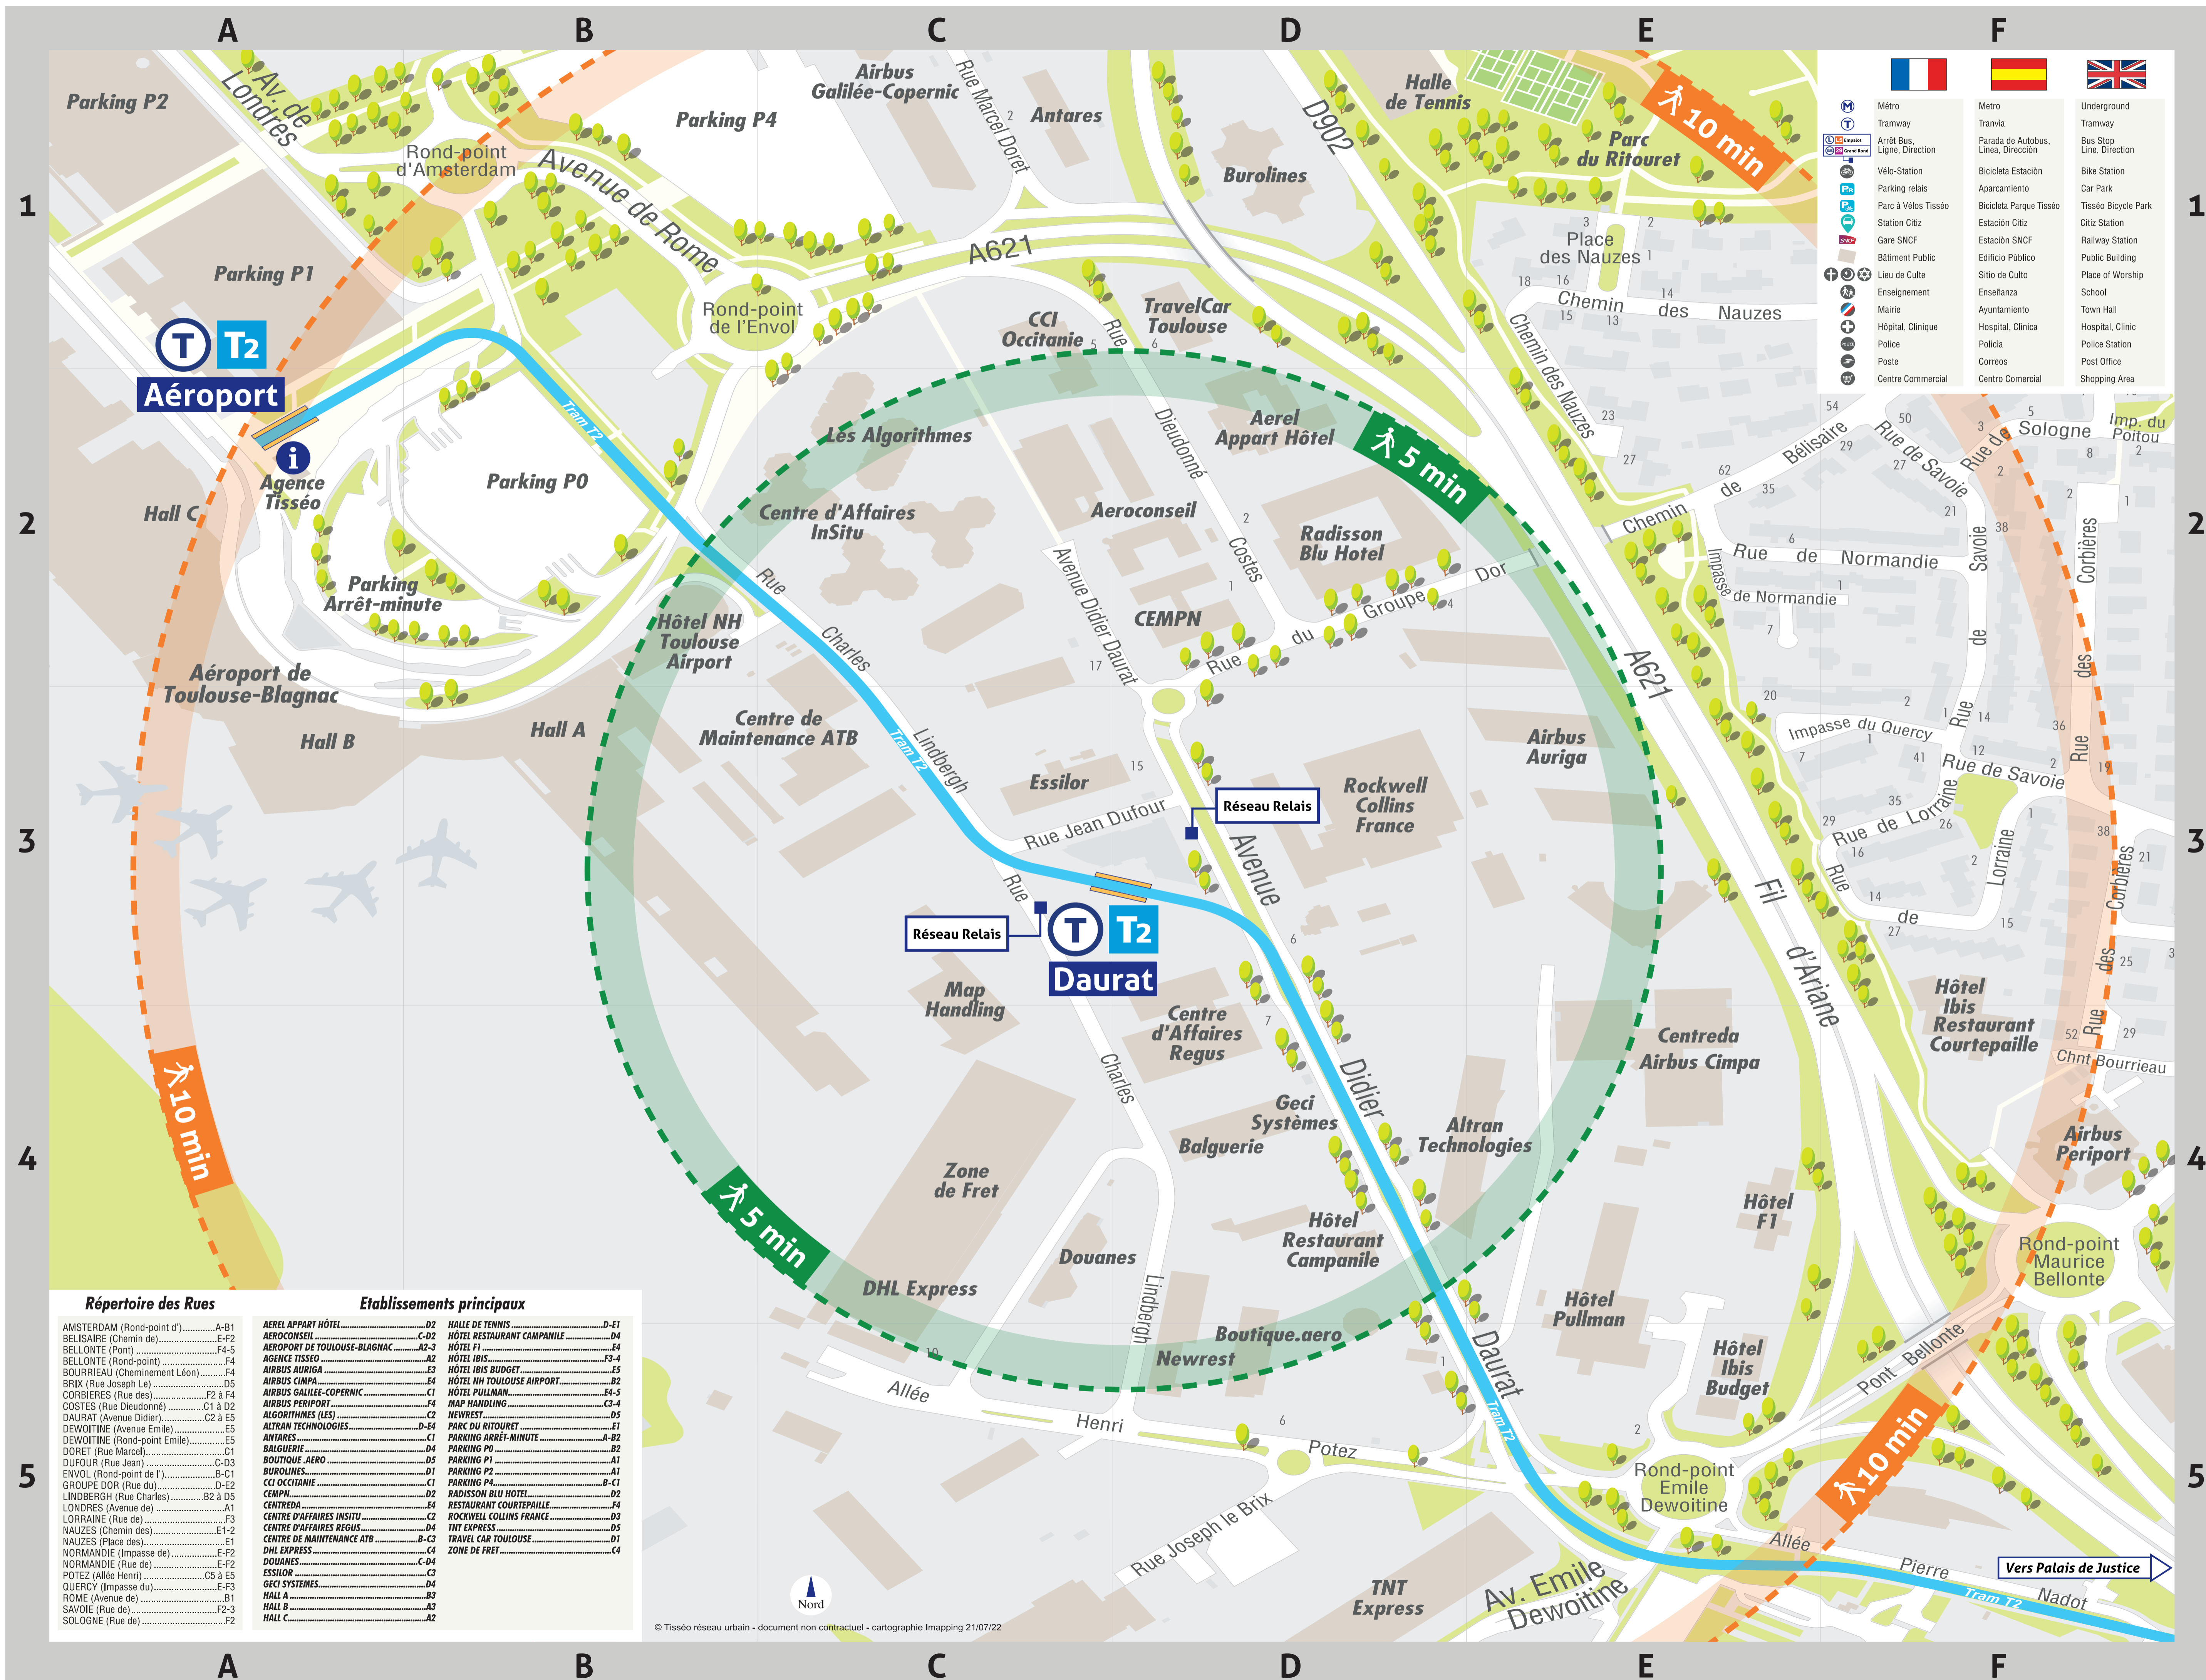

Plan de quartier - Daurat

France	España	Reino Unido
Métro	Metro	Underground
Tramway	Tramvía	Tramway
Arrêt Bus, Ligne, Direction	Parada de Autobus, Línea, Dirección	Bus Stop Line, Direction
Vélo-Station	Bicicleta Estación	Bike Station
Parking relais	Aparcamiento	Car Park
Parc à Vélos Tisséo	Bicicleta Parque Tisséo	Tisséo Bicycle Park
Station Citiz	Estación Citiz	Citiz Station
Gare SNCF	Estación SNCF	Railway Station
Bâtiment Public	Edificio Público	Public Building
Lieu de Culte	Sitio de Culto	Place of Worship
Enseignement	Enseñanza	School
Mairie	Ayuntamiento	Town Hall
Hôpital, Clinique	Hospital, Clínica	Hospital, Clinic
Police	Policía	Police Station
Poste	Correos	Post Office
Centre Commercial	Centro Comercial	Shopping Area

Répertoire des Rues

Etablissements principaux

AEREL APPART HÔTEL	D2
AEROCONSEIL	C-D2
AÉROPORT DE TOULOUSE-BLAGNAC	A2-3
AGENCE TISSÉO	A2
AIRBUS AURIGA	E3
AIRBUS CIMPA	E4
AIRBUS GALILÉE-COPERNIC	C1
AIRBUS PERIPOST	F4
ALGORITHMES (LES)	C2
ALTRAN TECHNOLOGIES	D-E4
ANTARES	C1
BALGUERIE	D4
BOUTIQUE AERO	D5
BUROLINES	D1
CCI OCCITANIE	C1
CEMPN	D2
CENTRE D'AFFAIRES INSITU	E4
CENTRE D'AFFAIRES REGUS	C2
CENTRE DE MAINTENANCE ATB	B-C3
DHL EXPRESS	C4
DOUANES	C-D4
ESSILOR	C3
GECI SYSTEMES	D4
HALL A	B3
HALL B	A3
HALL C	A2
HALLE DE TENNIS	D-E1
HÔTEL RESTAURANT CAMPANILE	D4
HÔTEL F1	F4
HÔTEL IBIS	F3-4
HÔTEL IBIS BUDGET	E5
HÔTEL NH TOULOUSE AIRPORT	B2
HÔTEL PULLMAN	E4-5
MAP HANDLING	C3-4
NEWREST	D5
PARK DU RITOURET	E1
PARKING ARRÊT-MINUTE	A-B2
PARKING P0	B2
PARKING P1	A1
PARKING P2	A1
PARKING P4	B-C1
RADISSON BLU HOTEL	D2
RESTAURANT COURTEPAILLE	F4
ROCKWELL COLLINS FRANCE	D3
TNT EXPRESS	D5
TRAVEL CAR TOULOUSE	D1
ZONE DE FRET	C4