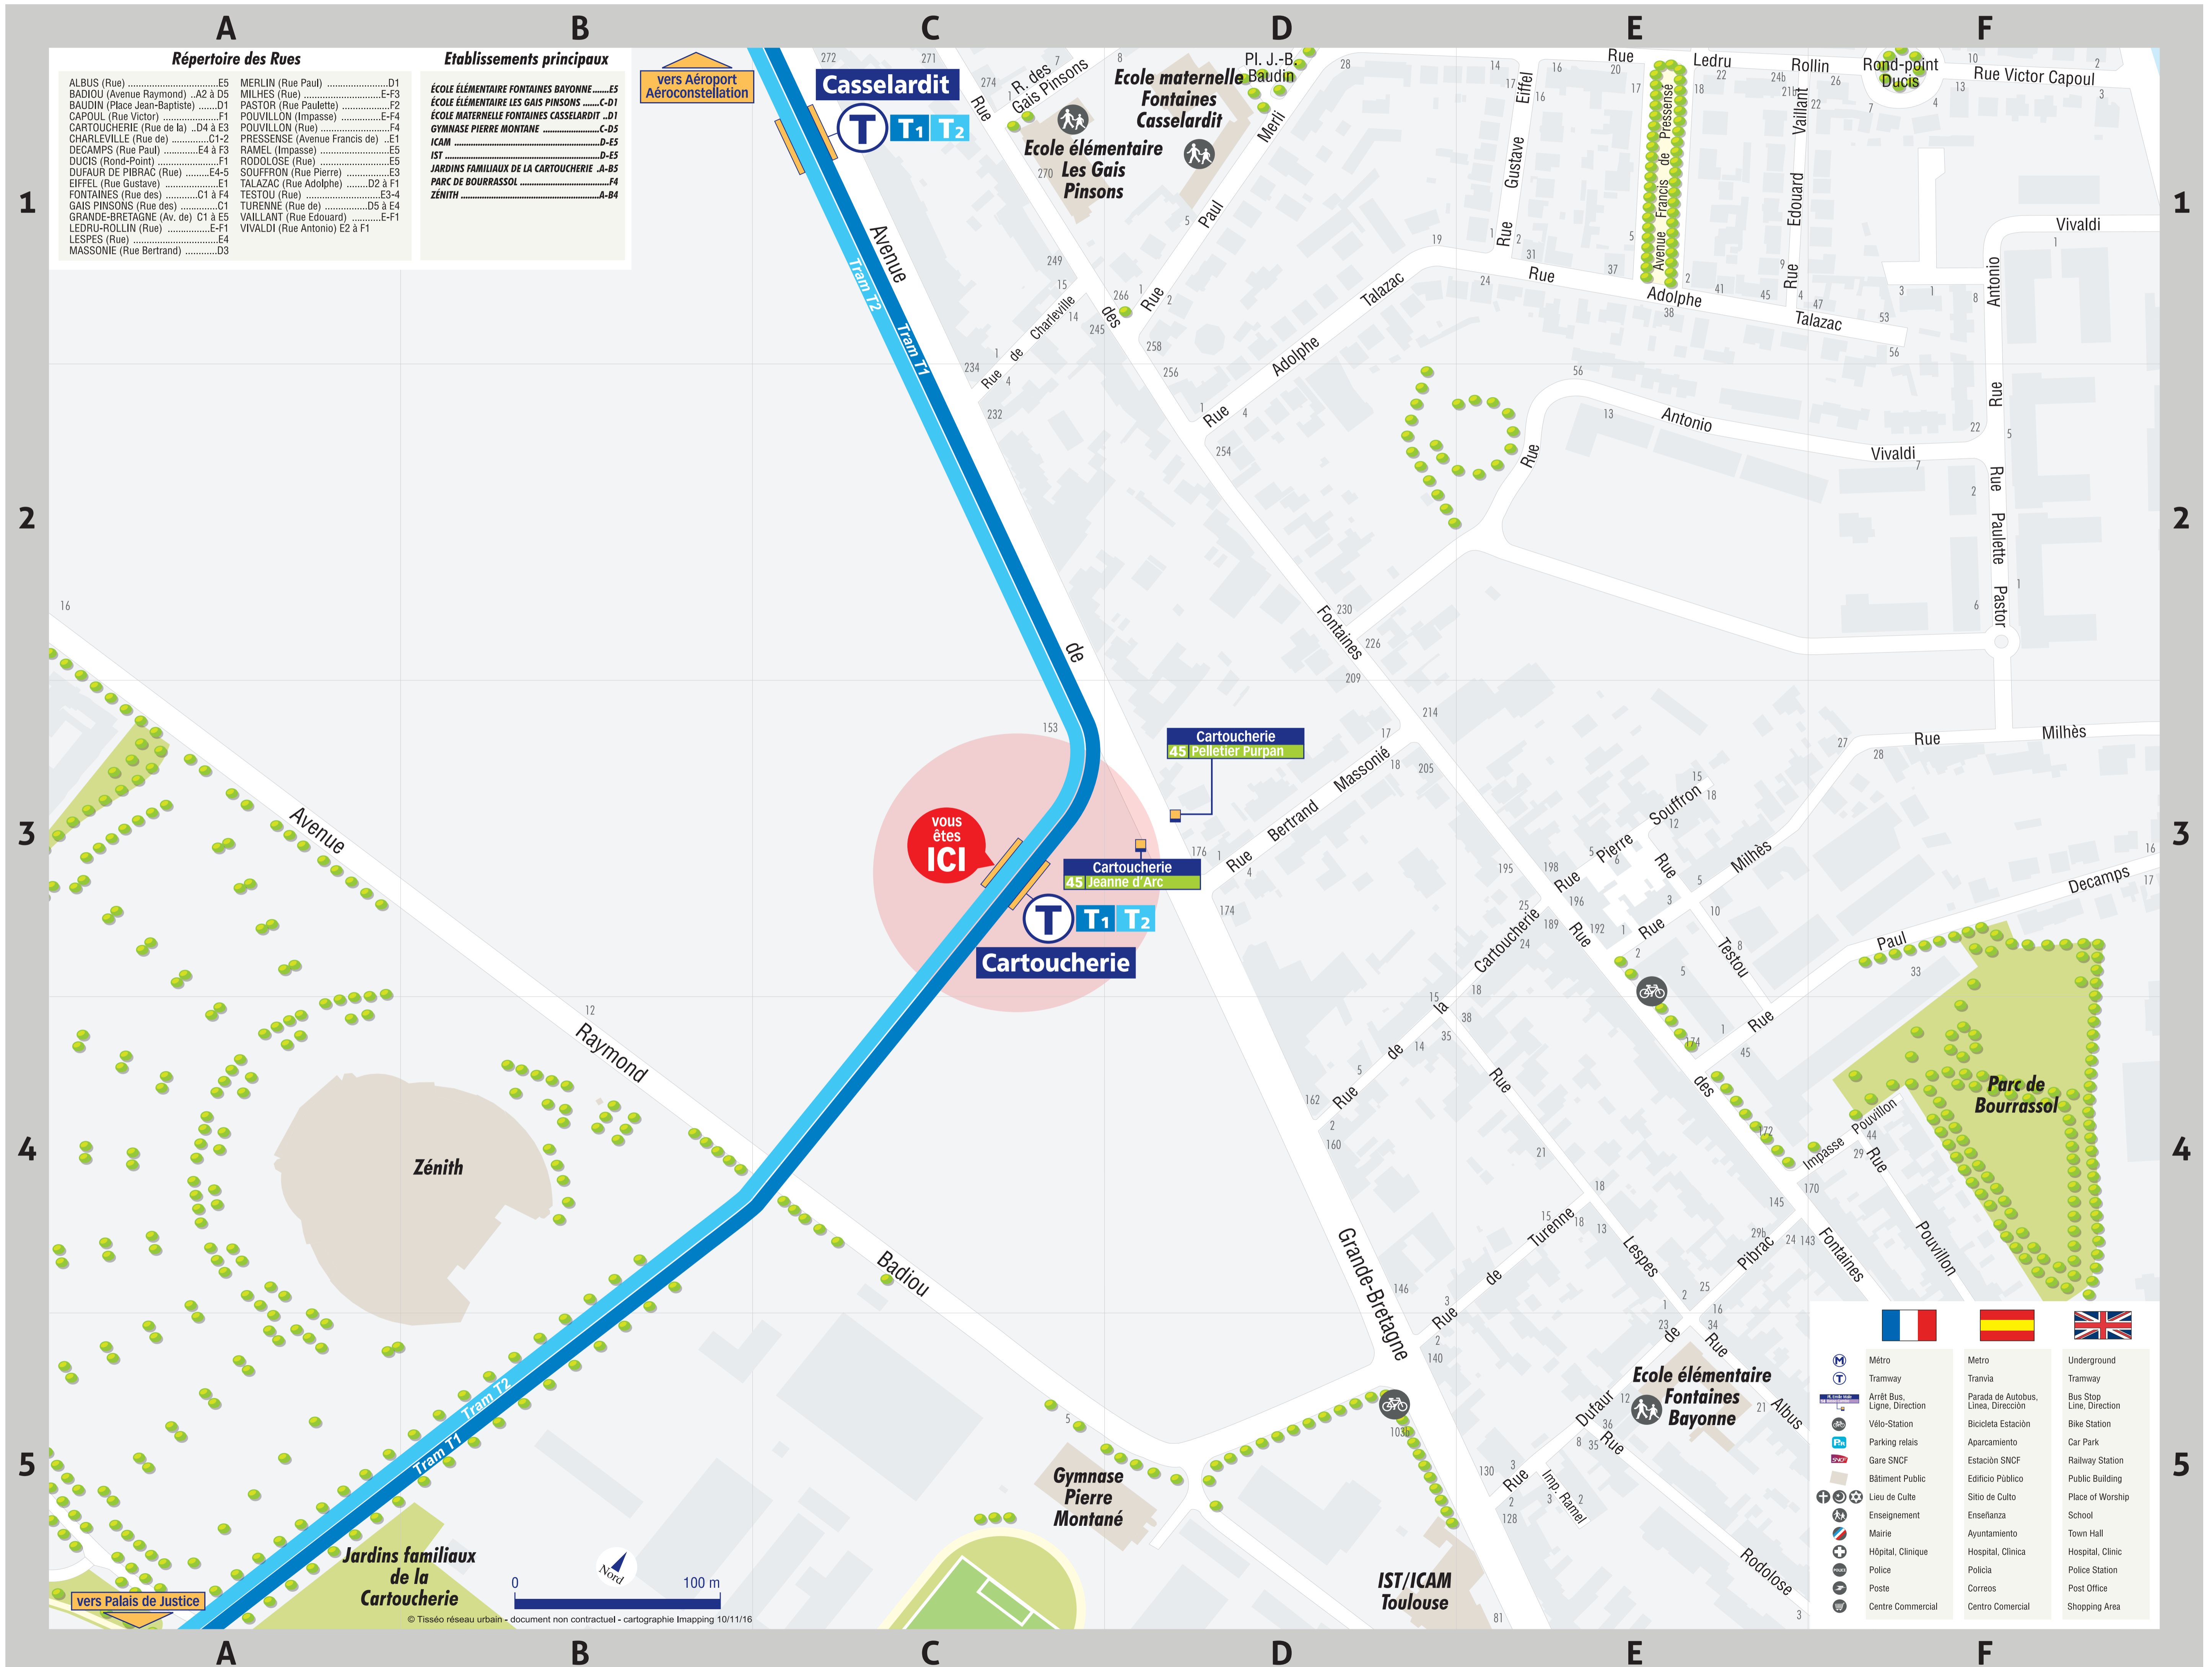

Plan de quartier - Cartoucherie

Répertoire des Rues

ALBUS (Rue)	E5	MERLIN (Rue Paul)	D1
BADIOU (Avenue Raymond) ..A2 à D5		MILHES (Rue)	E-F3
BAUDIN (Place Jean-Baptiste)	D1	PASTOR (Rue Paulette)	F2
CAPOUL (Rue Victor)	F1	POUVILLON (Impasse)	E-F4
CARTOUCHERIE (Rue de la) ..D4 à E3		POUVILLON (Rue)	F4
CHARLEVILLE (Rue de)	C1-2	PRESSENSE (Avenue Francis de) ..E1	
DECAMPS (Rue Paul)	E4 à F3	RAMEL (Impasse)	E5
DUCIS (Rond-Point)	F1	RODOLOSE (Rue)	E5
DUFAUR DE PIBRAC (Rue)	E4-5	SOUFFRON (Rue Pierre)	E3
EFFEL (Rue Gustave)	E1	TALAZAC (Rue Adolphe)	D2 à F1
FONTAINES (Rue des)	C1 à F4	TESTOU (Rue)	E3-4
GAIS PINSONS (Rue des)	C1	TURENNE (Rue de)	D6 à E4
GRANDE-BRETAGNE (Av. de) C1 à E5		VAILLANT (Rue Edouard)	E-F1
LEDRU-ROLLIN (Rue)	E-F1	VIVALDI (Rue Antonio) E2 à F1	
LESPEDES (Rue)	E4		
MASSONIE (Rue Bertrand)	D3		

Etablissements principaux

ÉCOLE ÉLÉMENTAIRE FONTAINES BAYONNE	E5
ÉCOLE ÉLÉMENTAIRE LES GAIS PINSONS	C-D1
ÉCOLE MATERNELLE FONTAINES CASSELRARDIT	C-D5
GYMNASIE PIERRE MONTANÉ	D-E5
ICAM	D-E5
IST	D-E5
JARDINS FAMILIAUX DE LA CARTOUCHERIE	A-B5
PARC DE BOURRASSOL	F4
ZÉNITH	A-B4

FR	ES	UK
Métro	Metro	Underground
Tramway	Tramvia	Tramway
Arrêt Bus, Ligne, Direction	Parada de Autobus, Línea, Dirección	Bus Stop, Line, Direction
Vélo-Station	Bicicleta Estación	Bike Station
Parking relais	Aparcamiento	Car Park
Gare SNCF	Estación SNCF	Railway Station
Bâtiment Public	Edificio Público	Public Building
Lieu de Culte	Sitio de Culto	Place of Worship
Enseignement	Enseñanza	School
Mairie	Ayuntamiento	Town Hall
Hôpital, Clinique	Hospital, Clínica	Hospital, Clinic
Police	Policía	Police Station
Poste	Correos	Post Office
Centre Commercial	Centro Comercial	Shopping Area