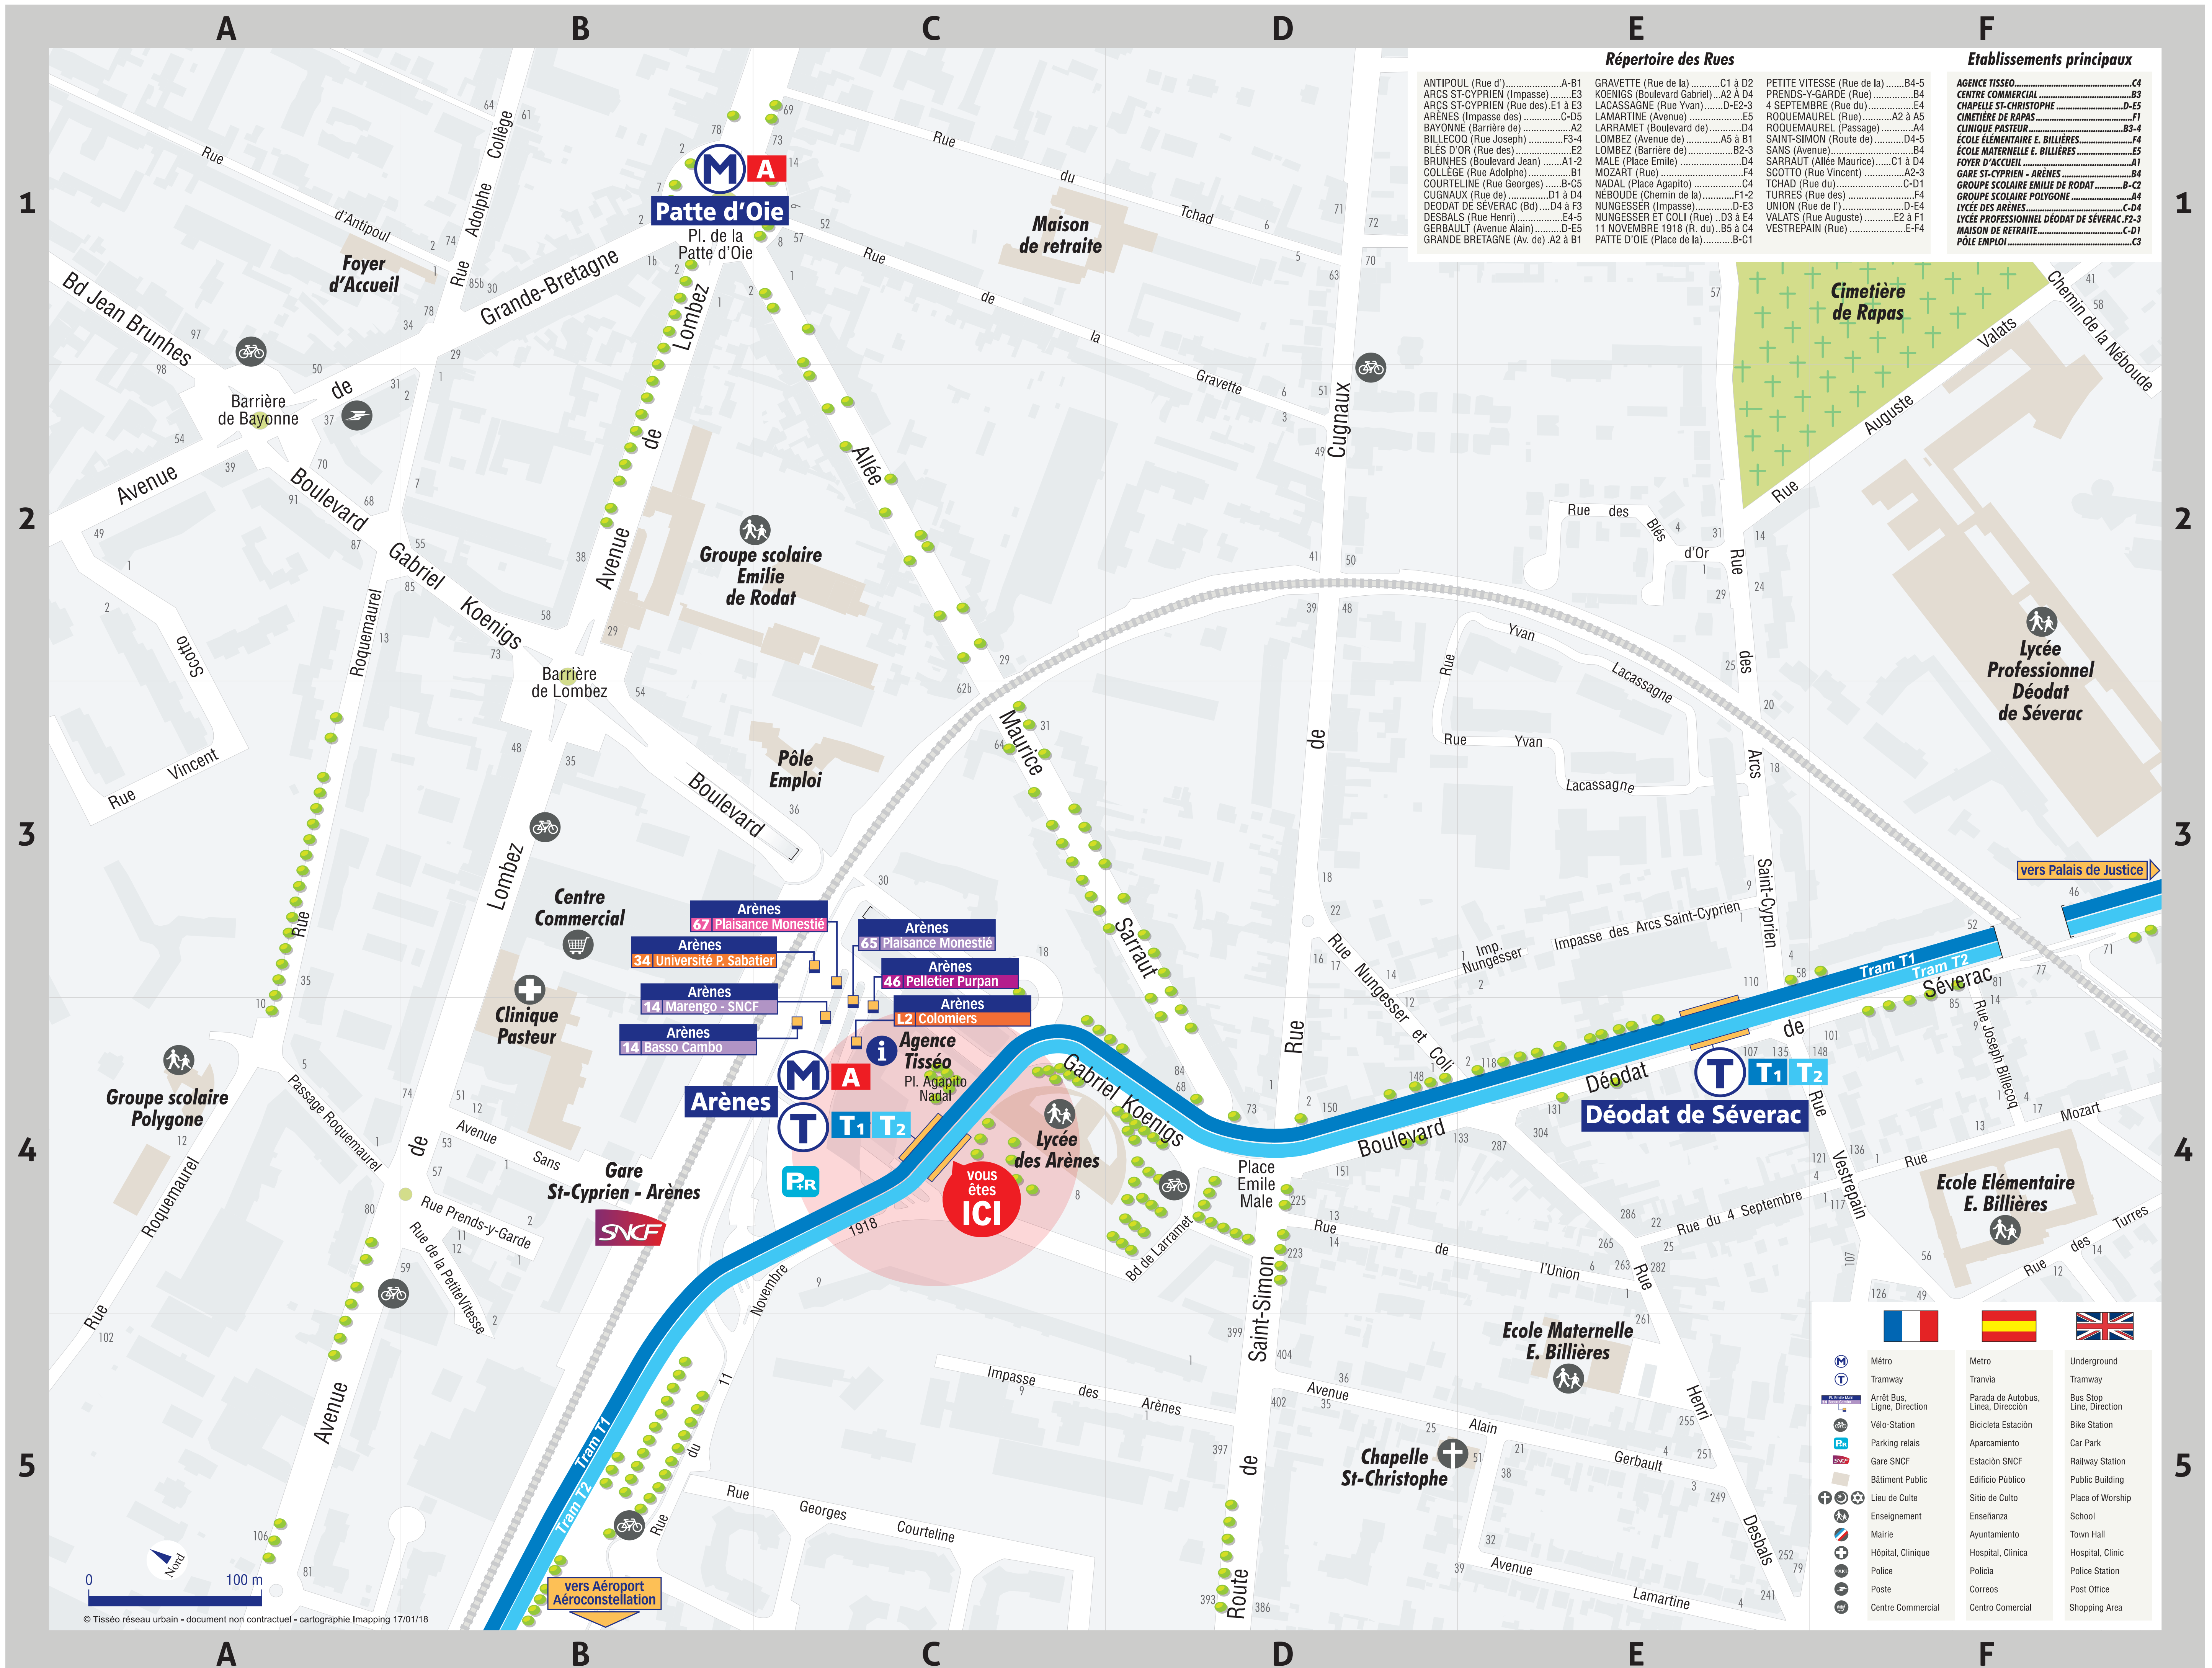

Plan de quartier - Arènes