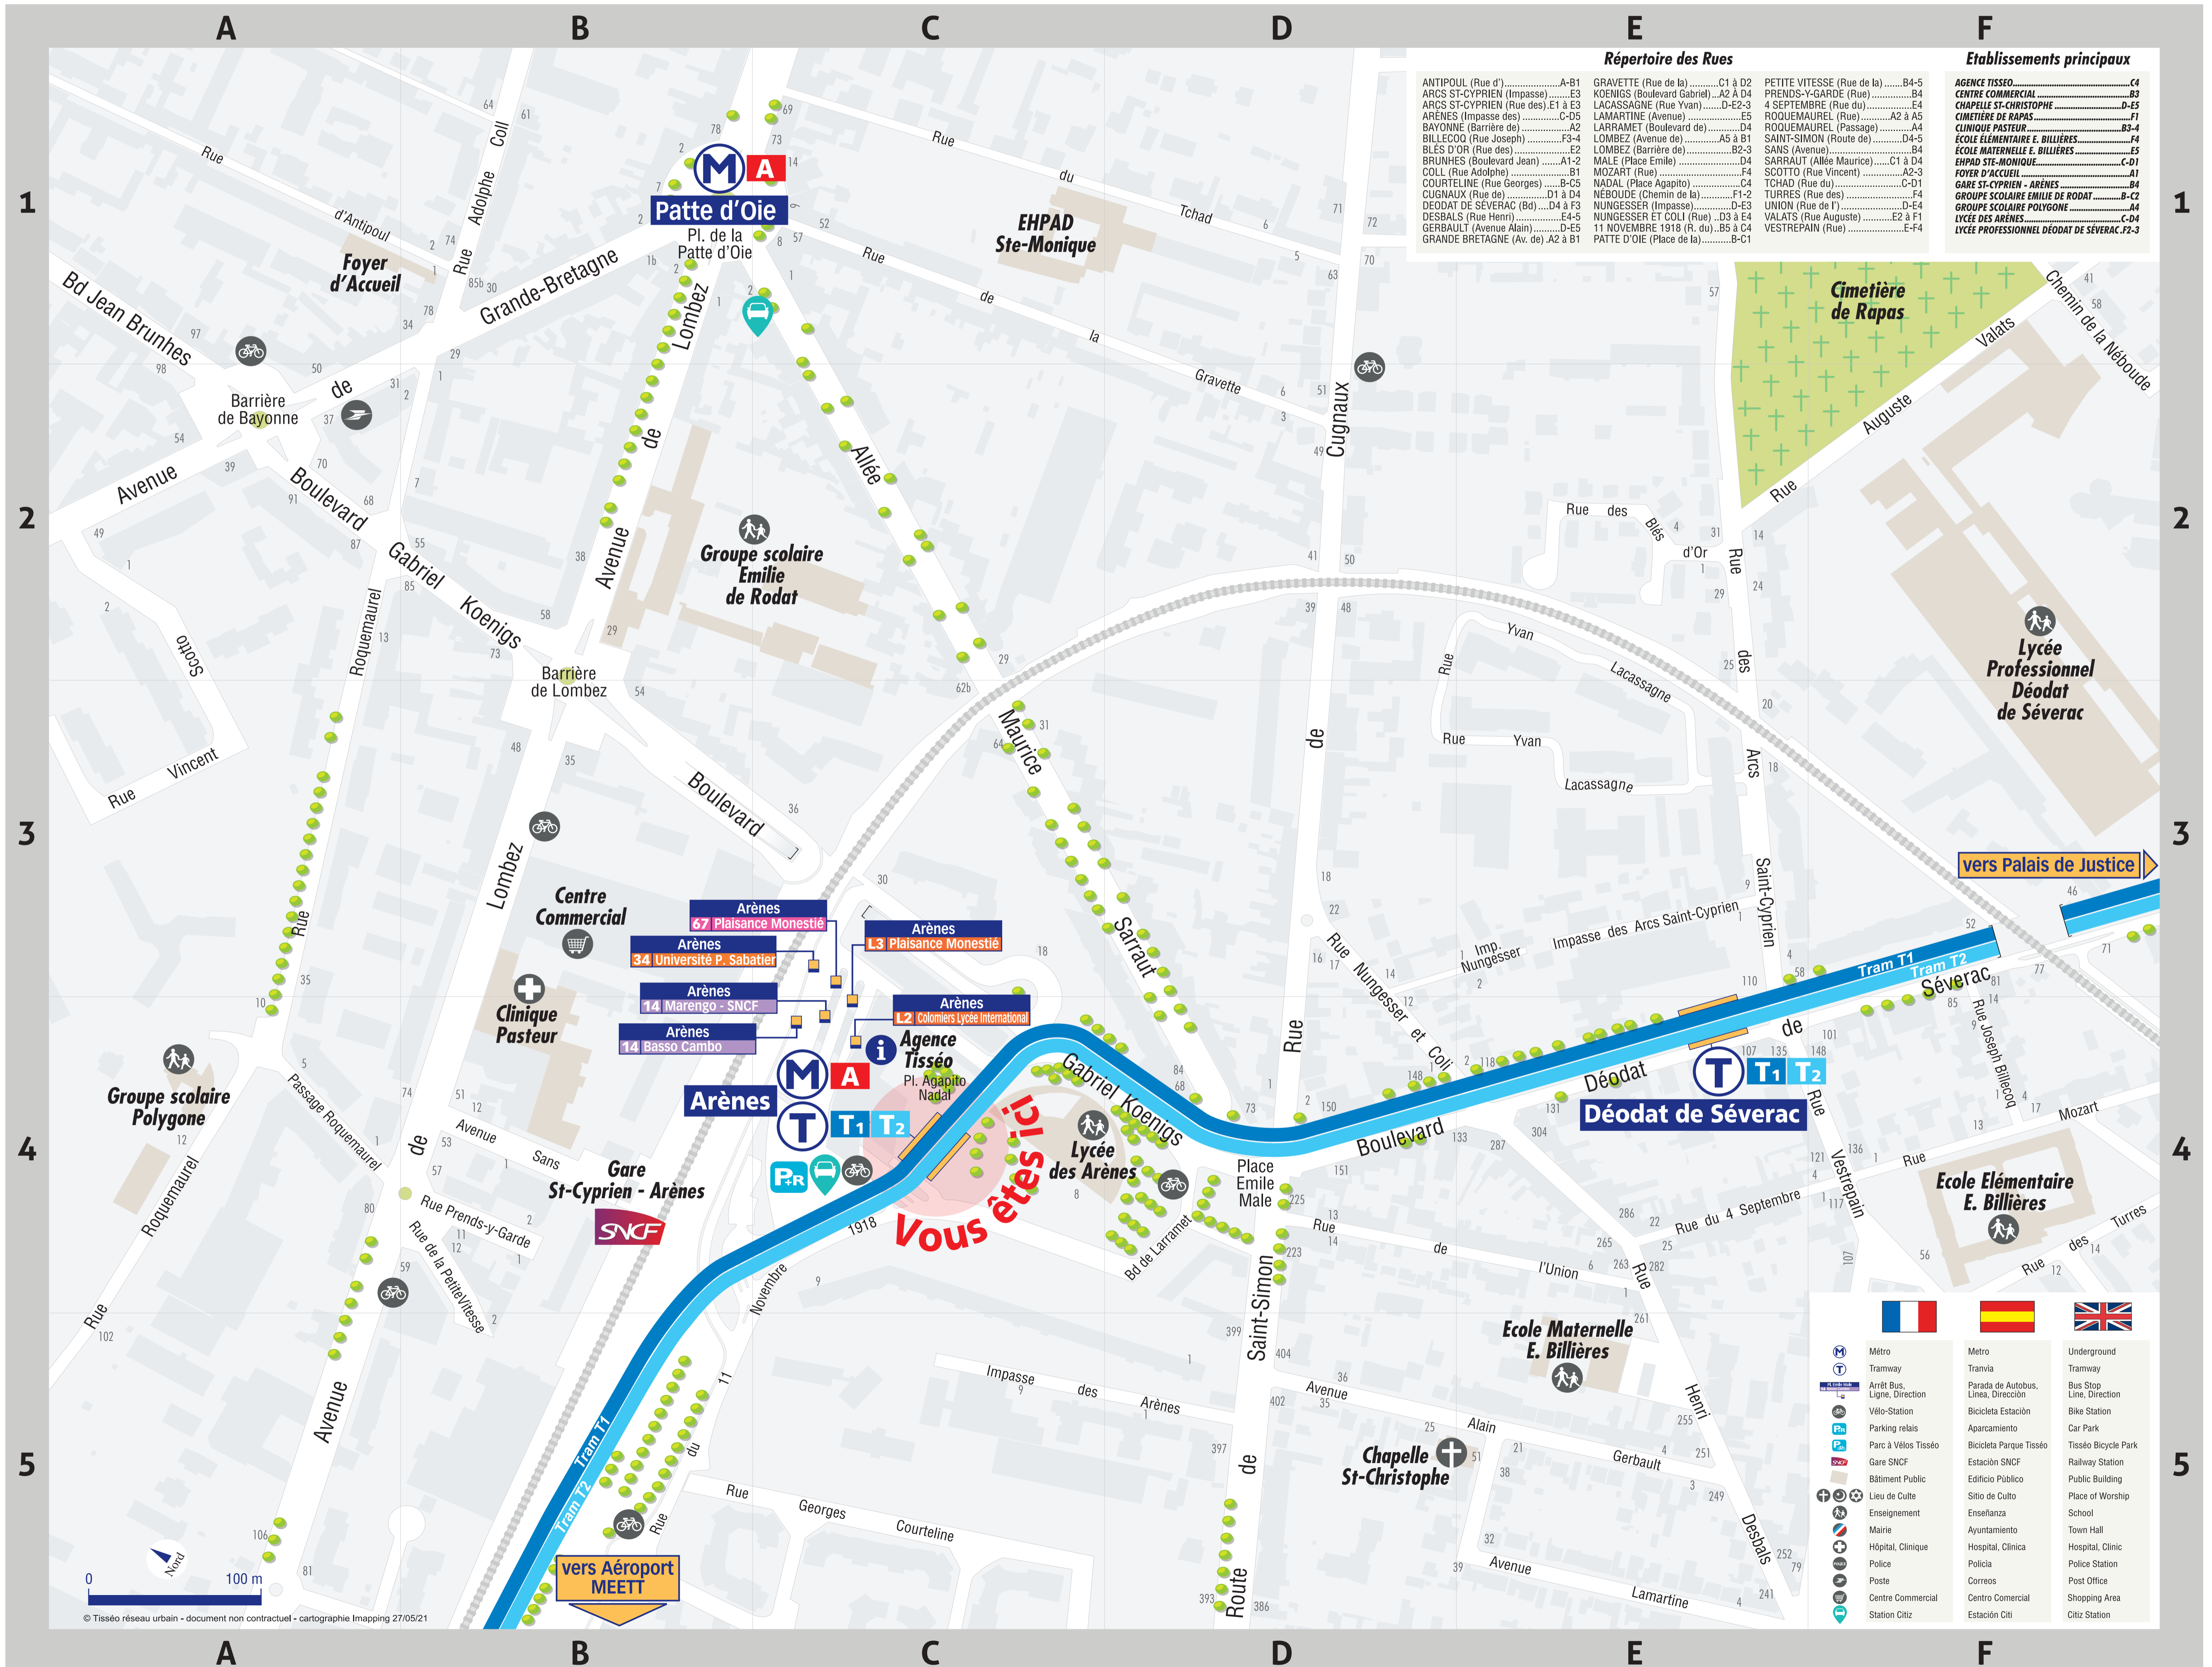

Plan de quartier - Arènes

Répertoire des Rues

Etablissements principaux