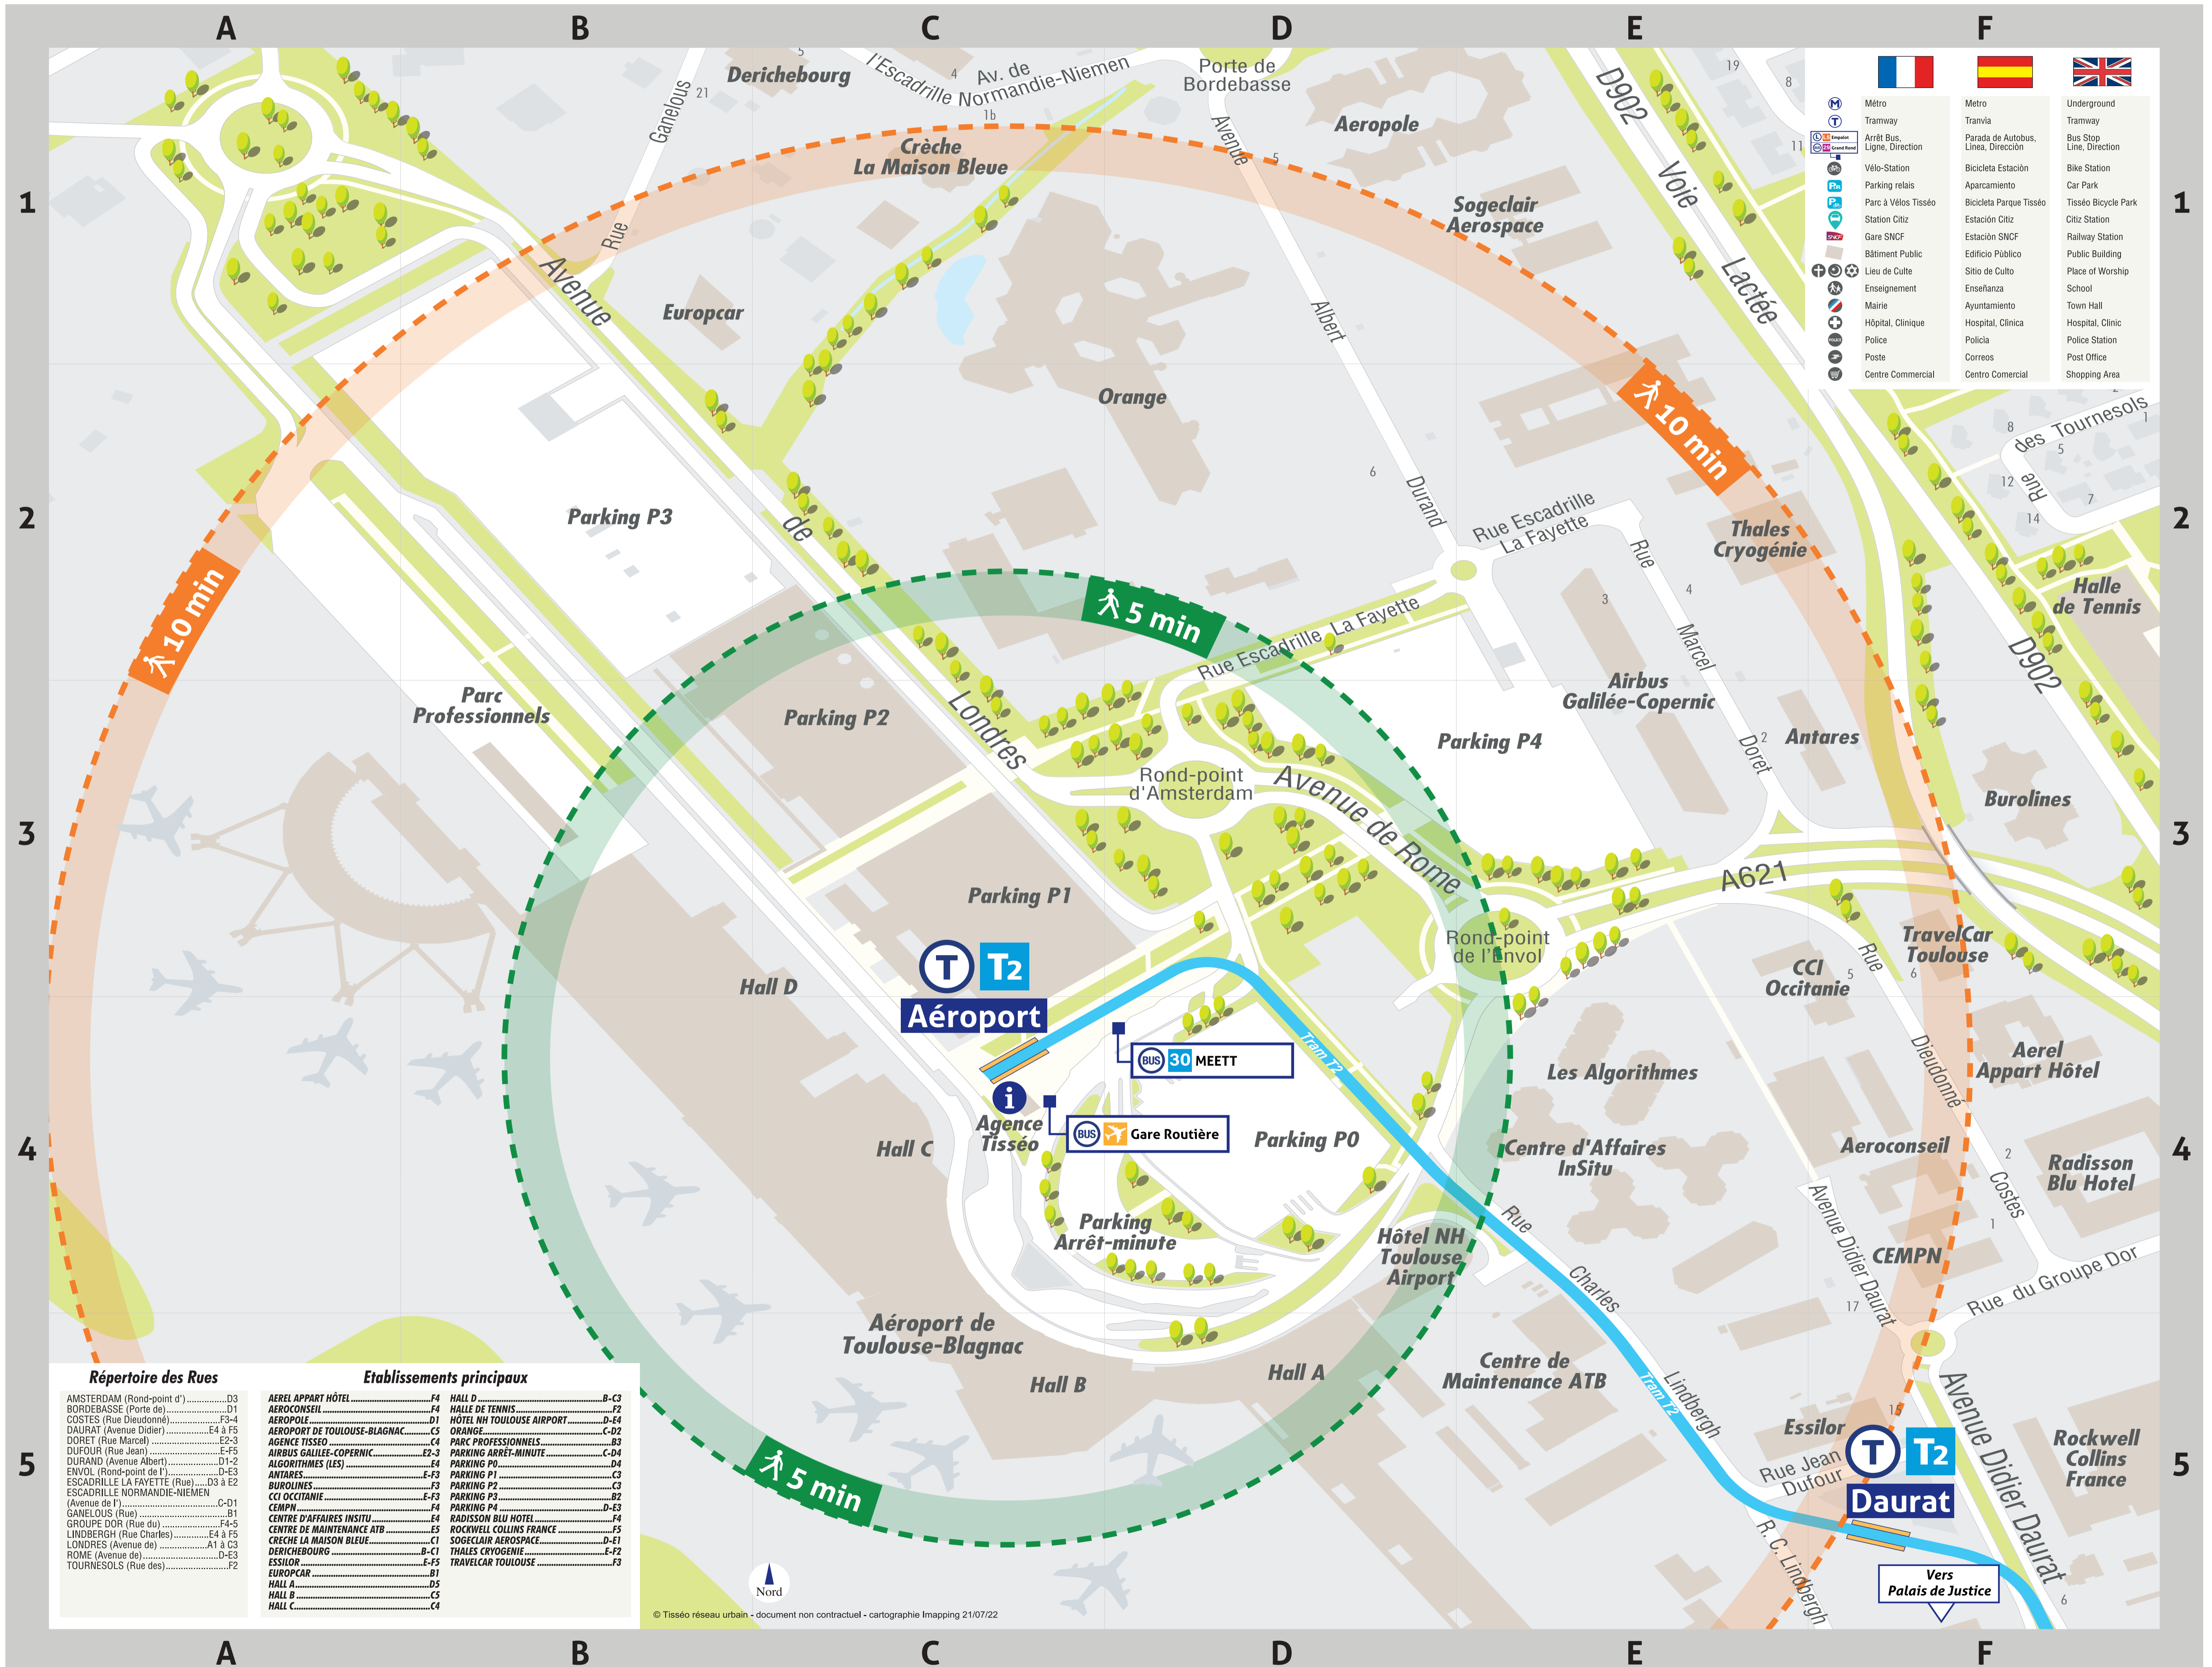

Plan de quartier - Aéroport

France	España	Reino Unido
Métro	Metro	Underground
Tramway	Tramvía	Tramway
Arrêt Bus, Ligne, Direction	Parada de Autobus, Línea, Dirección	Bus Stop Line, Direction
Vélo-Station	Bicicleta Estación	Bike Station
Parking relais	Aparcamiento	Car Park
Parc à Vélos Tisséo	Bicicleta Parque Tisséo	Tisséo Bicycle Park
Station Citiz	Estación Citiz	Citiz Station
Gare SNCF	Estación SNCF	Railway Station
Bâtiment Public	Edificio Público	Public Building
Lieu de Culte	Sitio de Culto	Place of Worship
Enseignement	Enseñanza	School
Mairie	Ayuntamiento	Town Hall
Hôpital, Clinique	Hospital, Clínica	Hospital, Clinic
Police	Policía	Police Station
Poste	Correos	Post Office
Centre Commercial	Centro Comercial	Shopping Area

Répertoire des Rues

AMSTERDAM (Rond-point d')D3
BORDEBASSE (Porte de)D1
COSTES (Rue Daudoumé)F3-4
DAIRAT (Avenue Didier)E4 à F5
DORÉT (Rue Marcel)E2-3
DUFOUR (Rue Jean)E-F5
DURAND (Avenue Albert)D1-2
ENVOI (Rond-point de l')D-E3
ESCADRILLE LA FAYETTE (Rue)D3 à E2
ESCADRILLE NORMANDIE-NIEMEN (Avenue de l')C-D1
GANELOUS (Rue)B1
GRUPE DOR (Rue du)F4-5
LINDBERGH (Rue Charles)E4 à F5
LONDRES (Avenue de)A1 à C3
ROME (Avenue de)D-E3
TOURNESOLS (Rue des)F2

Etablissements principaux

AEREL APPART HÔTELF4
AEROCONSEILF4
AEROPOLED1
AÉROPORT DE TOULOUSE-BLAGNACE5
AGENCE TISSEOC4
AIRBUS GALILÉE-COPERNICE2-3
ALGORITHMES (LES)E4
ANTARESE-F3
BUROLINESF3
CCI OCCITANIEE-F3
CEMPNF4
CENTRE D'AFFAIRES INSITUE4
CENTRE DE MAINTENANCE ATBE5
CRÈCHE LA MAISON BLEUEC1
DERICHEBOURGB-C1
ESSILORE-F5
EUROPCARB1
HALL AD5
HALL BC5
HALL CC4
HALL DB-C3
HALLE DE TENNISF2
HÔTEL NH TOULOUSE AIRPORTD-E4
ORANGEC-D2
PARC PROFESSIONNELSB3
PARKING ARRÊT-MINUTEC-D4
PARKING P0D4
PARKING P1C3
PARKING P2C3
PARKING P3C3
PARKING P4E2
RADISSON BLU HOTELF4
ROCKWELL COLLINS FRANCEF5
SOGELAIR AEROSPACED-E1
THALES CRYOGENIEE-F2
TRAVELCAR TOULOUSEF3