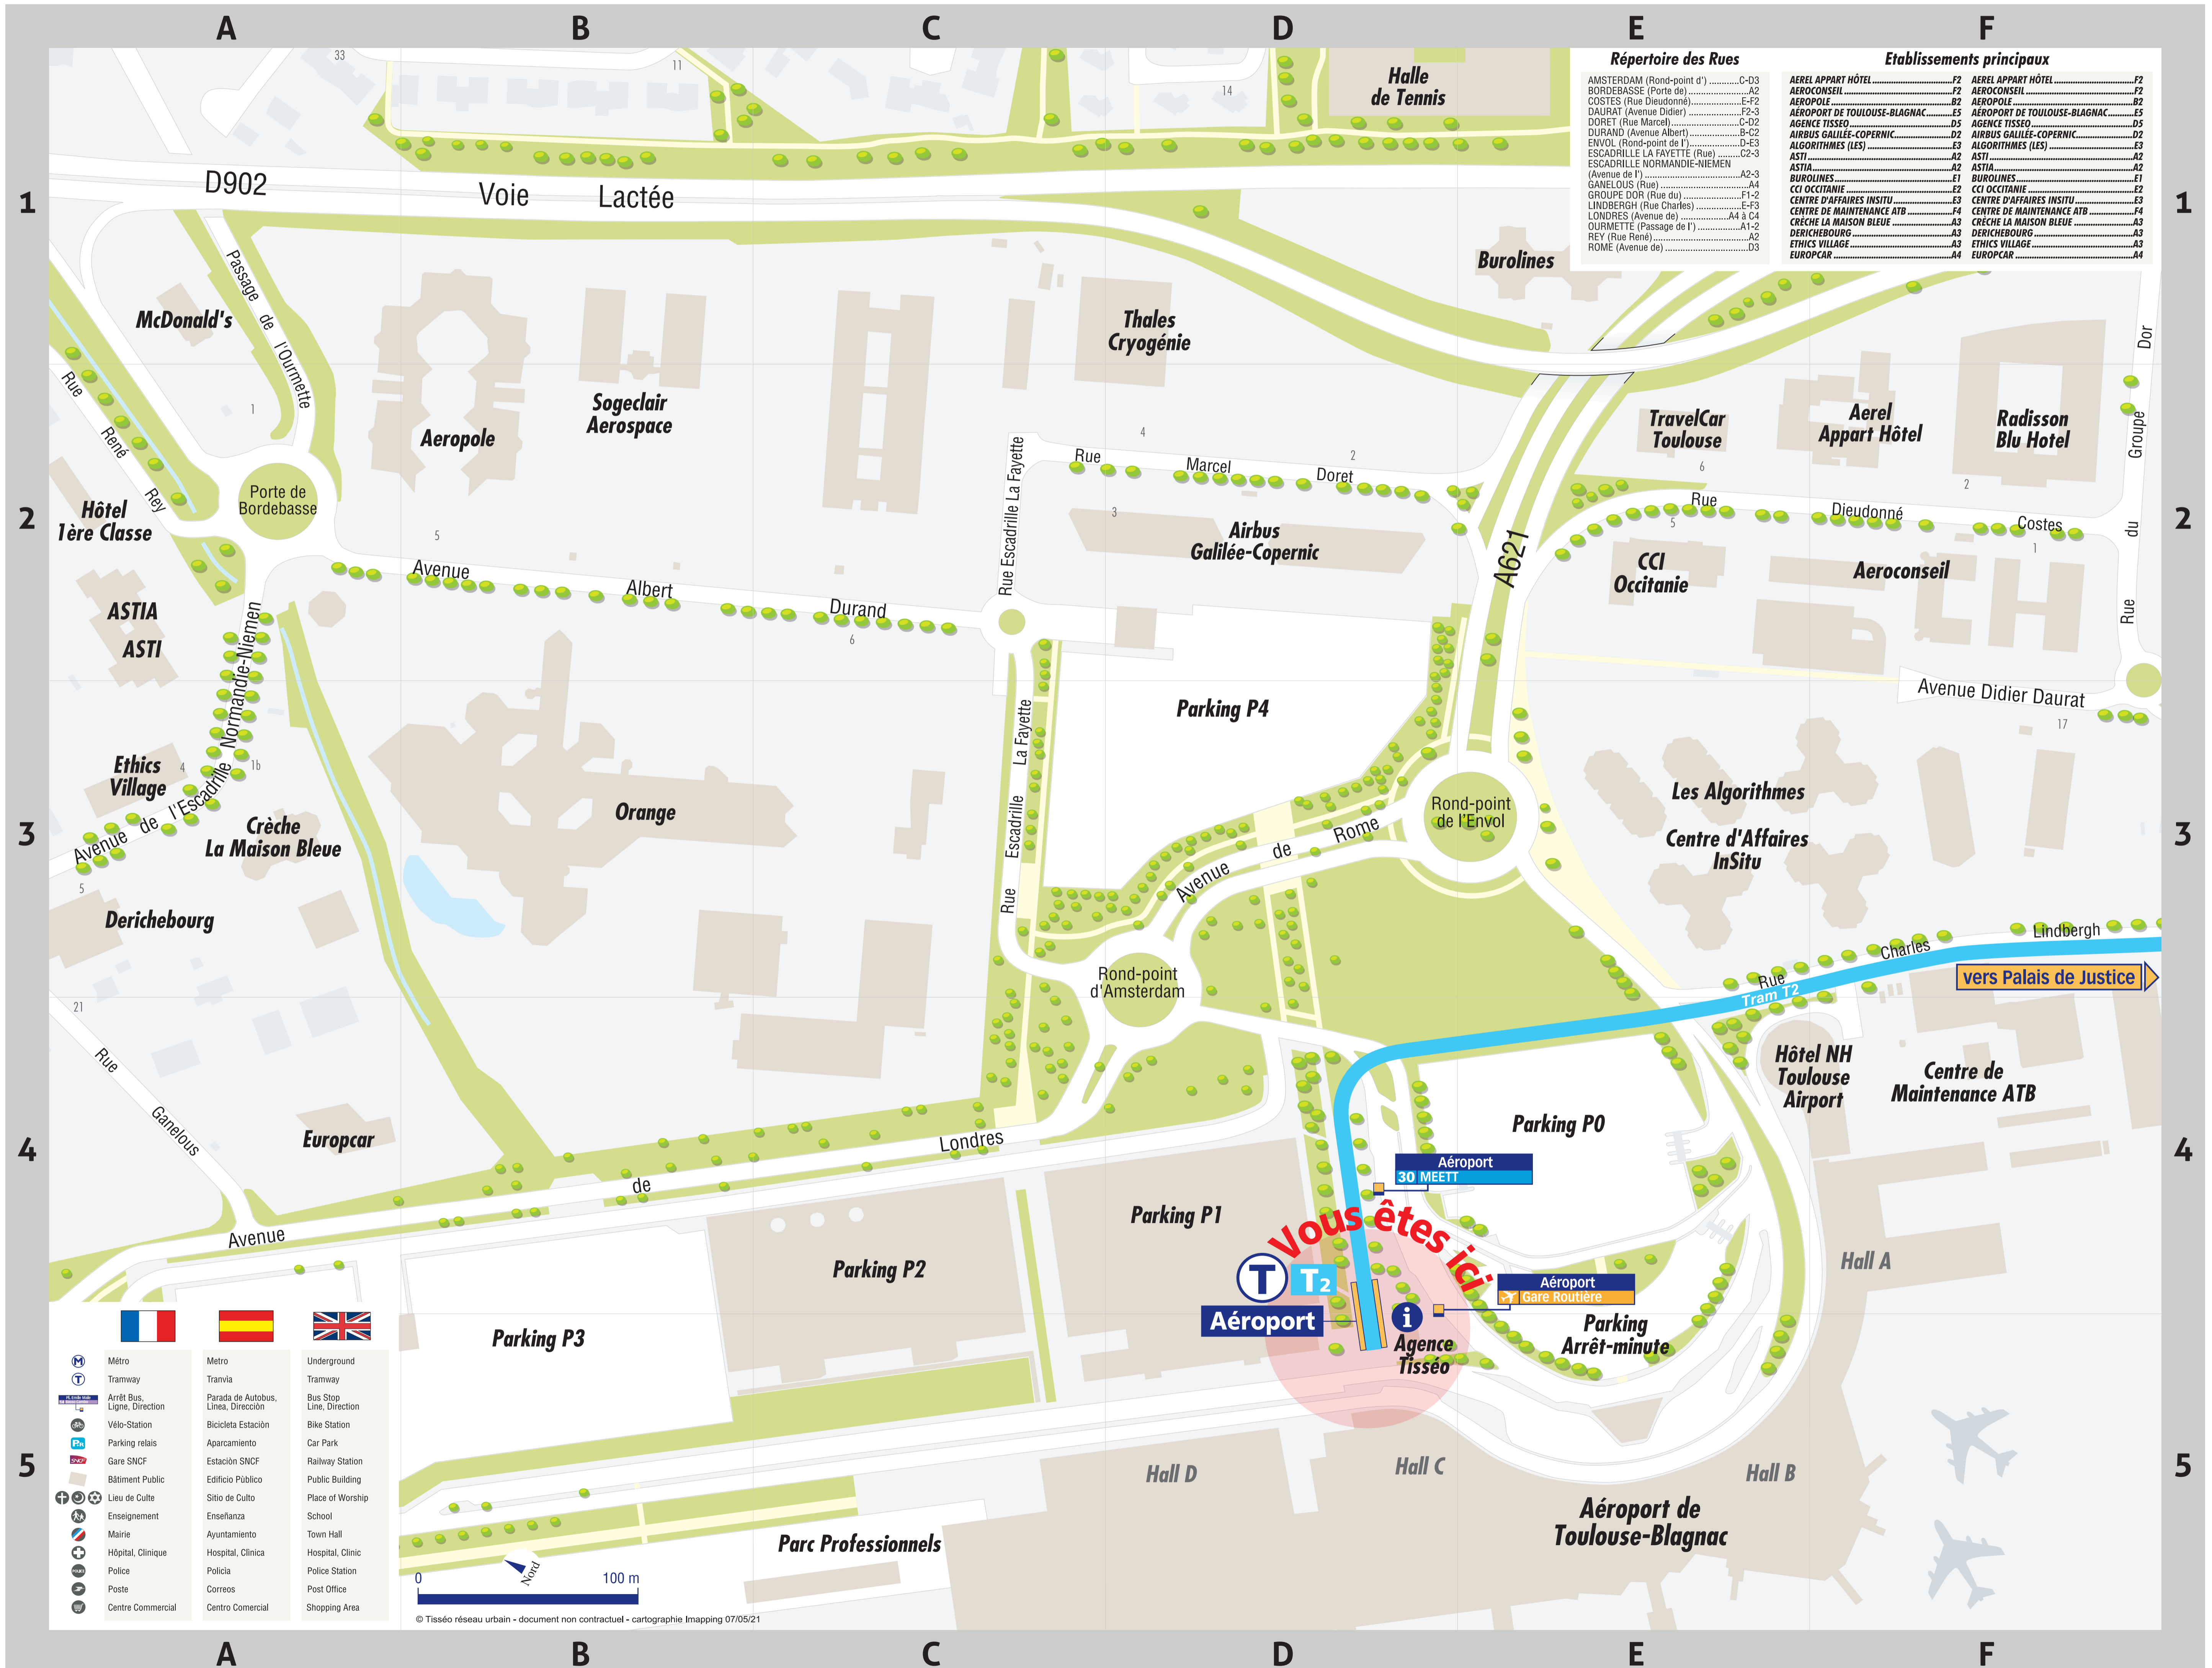

Plan de quartier - Aéroport

Etablissements principaux

AEREL APPART HÔTEL	F2
AEROCOISEL	F2
AEROPOLE	B2
AÉROPORT DE TOULOUSE-BLAGNAC	E5
AGENCE TISSECO	D5
AIRBUS GALILÉE-COPERNIC	D2
ALGORITHMES (LES)	E3
ASTI	A2
ASTIA	A2
BUROLINES	E1
CCI OCCITANIE	E2
CENTRE D'AFFAIRES INSITU	E3
CENTRE DE MAINTENANCE ATB	F4
CRÈCHE LA MAISON BLEUE	A3
DERICHEBOURG	A3
ETHICS VILLAGE	A3
EUROPCAR	A4
AEREL APPART HÔTEL	F2
AEROCOISEL	F2
AEROPOLE	B2
AÉROPORT DE TOULOUSE-BLAGNAC	E5
AGENCE TISSECO	D5
AIRBUS GALILÉE-COPERNIC	D2
ALGORITHMES (LES)	E3
ASTI	A2
ASTIA	A2
BUROLINES	E1
CCI OCCITANIE	E2
CENTRE D'AFFAIRES INSITU	E3
CENTRE DE MAINTENANCE ATB	F4
CRÈCHE LA MAISON BLEUE	A3
DERICHEBOURG	A3
ETHICS VILLAGE	A3
EUROPCAR	A4

Métro	Metro	Underground
Tramway	Tramvia	Tramway
Arrêt Bus, Ligne, Direction	Parada de Autobus, Línea, Dirección	Bus Stop Line, Direction
Vélo-Station	Bicicleta Estación	Bike Station
Parking relais	Aparcamiento	Car Park
Gare SNCF	Estación SNCF	Railway Station
Bâtiment Public	Edificio Público	Public Building
Lieu de Culte	Sitio de Culto	Place of Worship
Enseignement	Enseñanza	School
Mairie	Ayuntamiento	Town Hall
Hôpital, Clinique	Hospital, Clínica	Hospital, Clinic
Police	Policia	Police Station
Poste	Correos	Post Office
Centre Commercial	Centro Comercial	Shopping Area

0 100 m Nord

© Tisséo réseau urbain - document non contractuel - cartographie Imapping 07/05/21