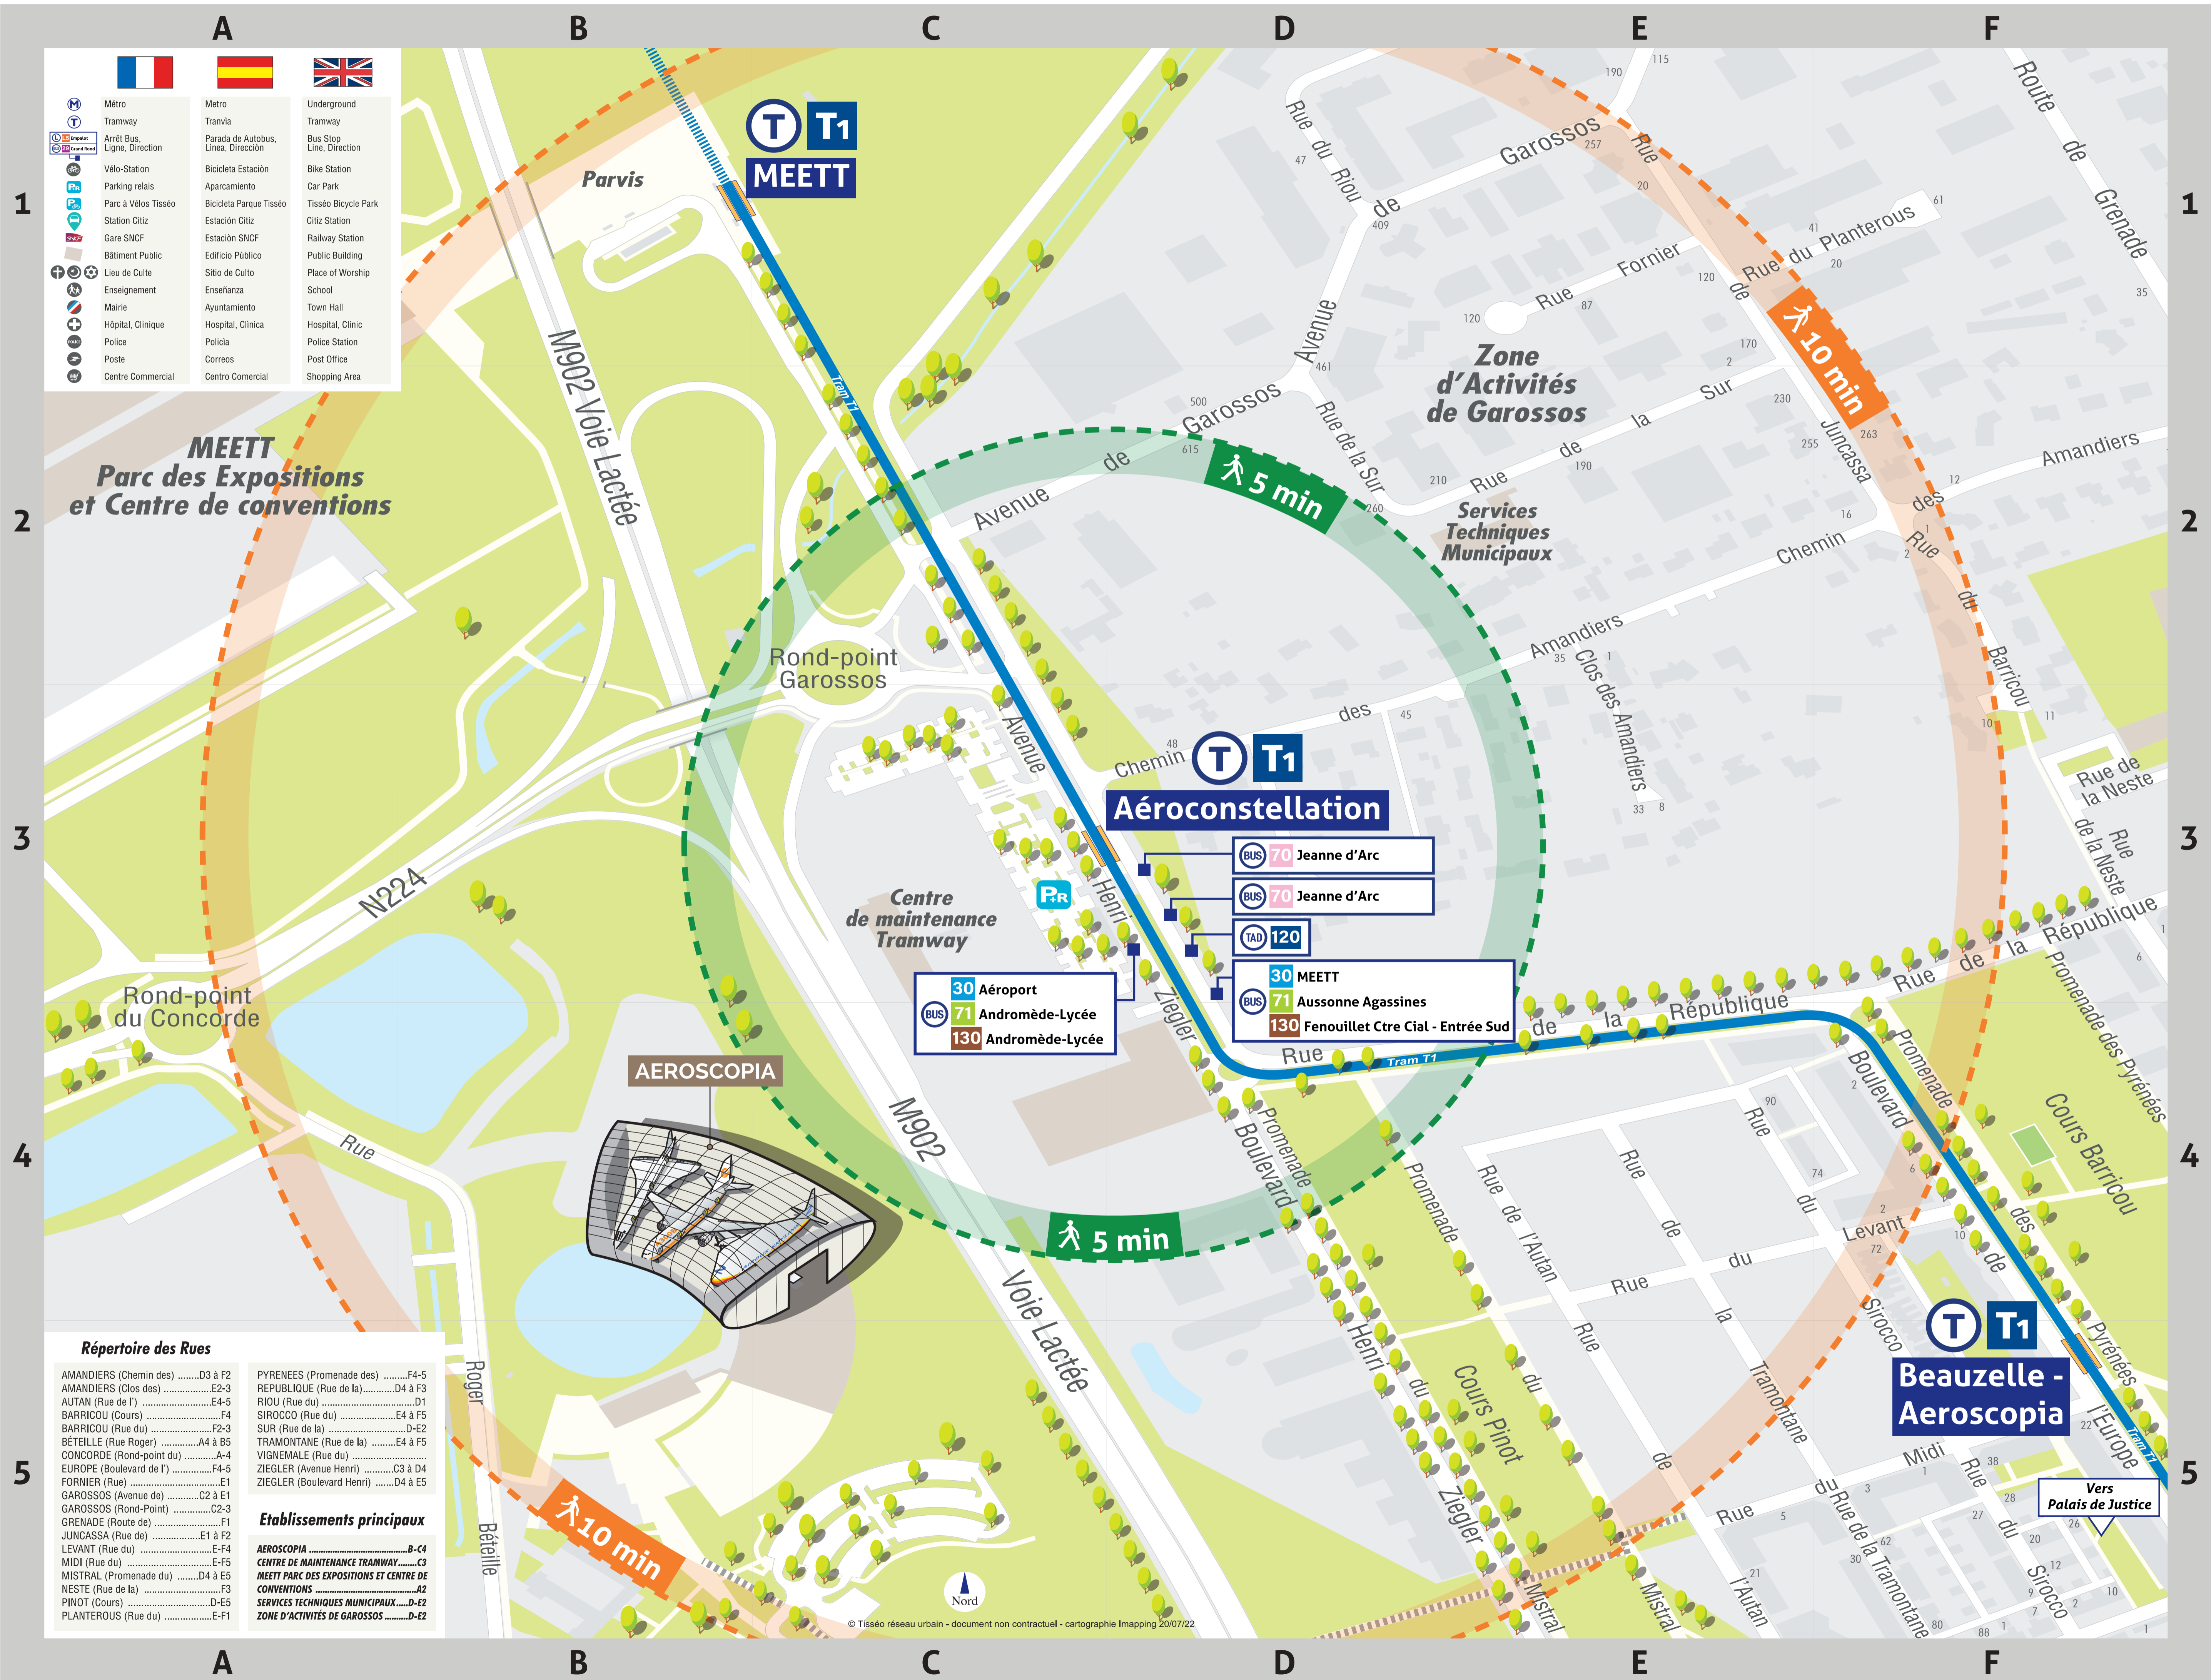

Plan de quartier - Aéroconstellation

France	Espagne	Angleterre
Métro	Metro	Underground
Tramway	Tramvia	Tramway
Arrêt Bus, Ligne, Direction	Parada de Autobus, Línea, Dirección	Bus Stop Line, Direction
Vélo-Station	Bicicleta Estación	Bike Station
Parking relais	Aparcamiento	Car Park
Parc à Vélos Tisséo	Bicicleta Parque Tisséo	Tisséo Bicycle Park
Station Citiz	Estación Citiz	Citiz Station
Gare SNCF	Estación SNCF	Railway Station
Bâtiment Public	Edificio Público	Public Building
Lieu de Culte	Sitio de Culto	Place of Worship
Enseignement	Enseñanza	School
Mairie	Ayuntamiento	Town Hall
Hôpital, Clinique	Hospital, Clínica	Hospital, Clinic
Police	Policia	Police Station
Poste	Correos	Post Office
Centre Commercial	Centro Comercial	Shopping Area

Répertoire des Rues

AMANDIERS (Chemin des)D3 à F2	PYRENEES (Promenade des)F4-5
AMANDIERS (Clos des)E2-3	REPUBLIQUE (Rue de la)D4 à F3
AUTAN (Rue de l')E4-5	RIOU (Rue du)D1
BARRICOU (Cours)F4	SIROCCO (Rue du)E4 à F5
BARRICOU (Rue du)F2-3	SUR (Rue de la)D-E2
BÉTEILLE (Rue Roger)A4 à B5	TRAMONTANE (Rue de la)E4 à F5
CONCORDE (Rond-point du)A-4	VIGNEMALE (Rue du)D-E2
EUROPE (Boulevard de l')F4-5	ZIEGLER (Avenue Henri)C3 à D4
FORMIER (Rue)E1	ZIEGLER (Boulevard Henri)D4 à E5
GAROSSOS (Avenue de)C2 à E1	
GRENADIE (Route de)C2-3	
JUNCASSA (Rue de)E1 à F2	
LEVANT (Rue du)E-F4	
MIDI (Rue du)E-F5	
MISTRAL (Promenade du)D4 à E5	
NESTE (Rue de la)F3	
PINOT (Cours)D-E5	
PLANTEROUS (Rue du)E-F1	

Etablissements principaux

AEROSCOPIAB-C4
CENTRE DE MAINTENANCE TRAMWAYC3
MEETT PARC DES EXPOSITIONS ET CENTRE DE CONVENTIONSA2
SERVICES TECHNIQUES MUNICIPAUXD-E2
ZONE D'ACTIVITÉS DE GAROSSOSD-E2