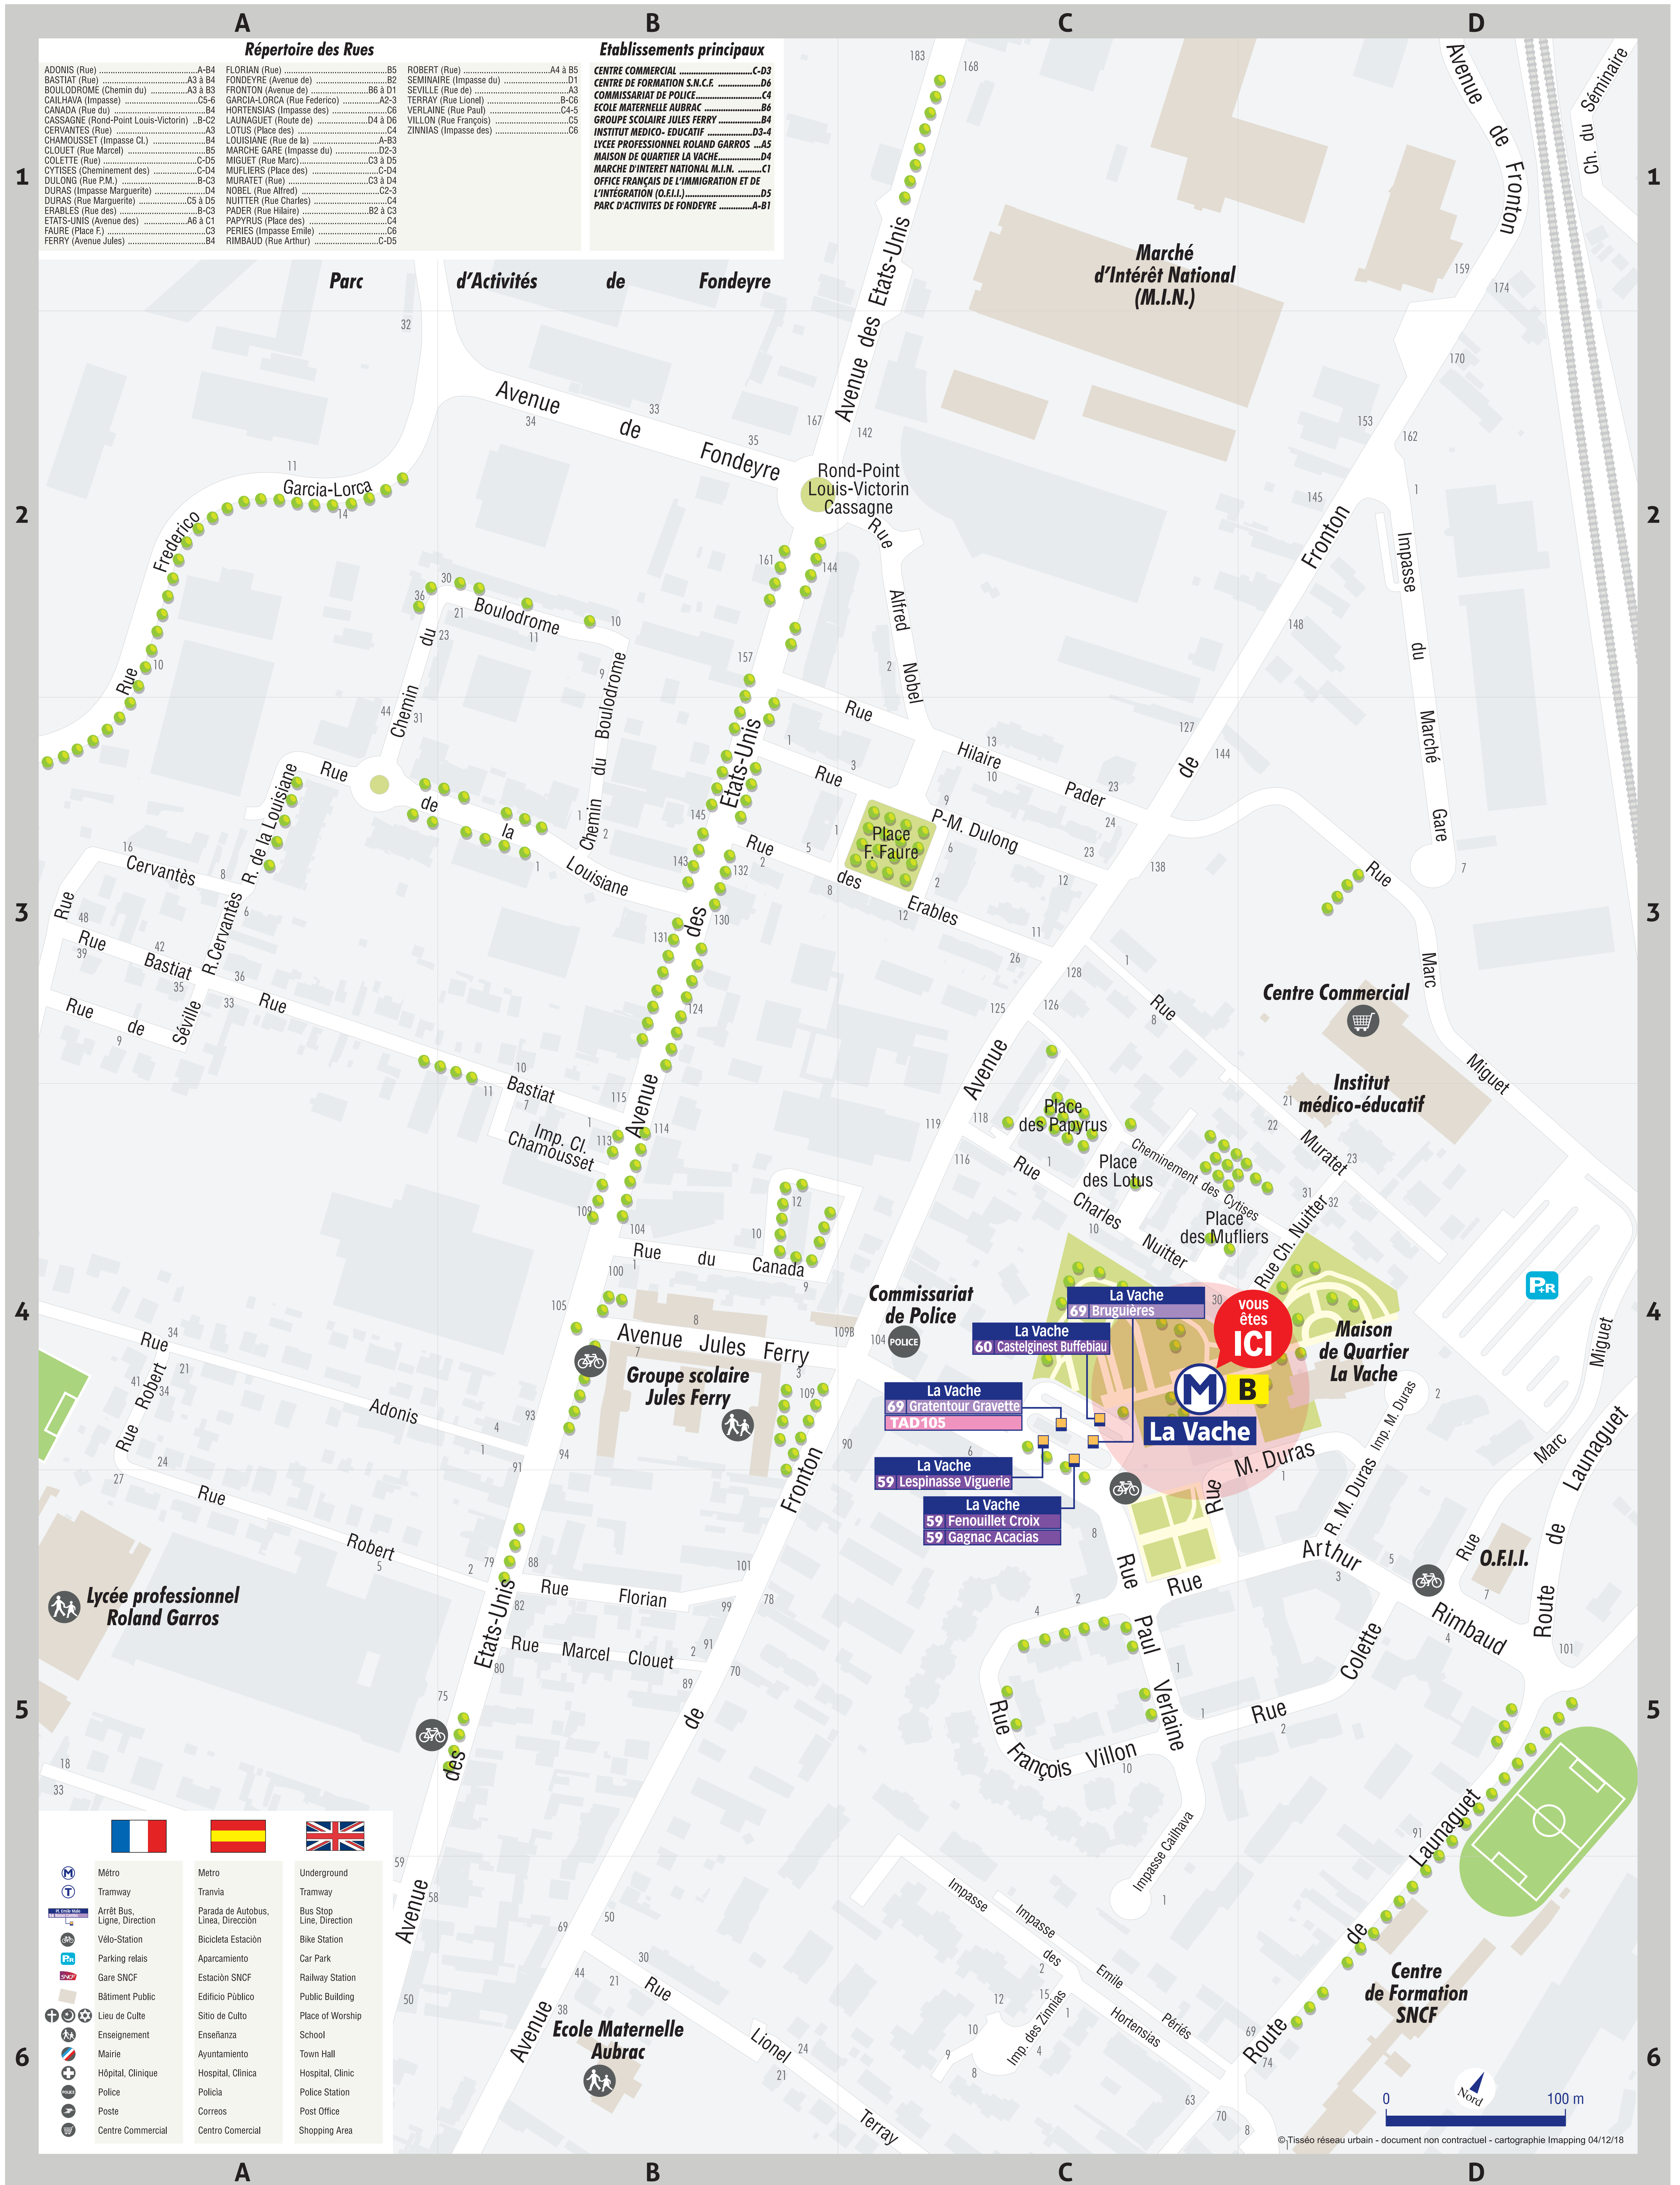

# Plan de quartier

## La Vache

©Tisséo réseau urbain - document non contractuel - cartographie Imapping 04/12/18

MVA1312018

tisséo.fr  
Allô Tisséo : 05 61 41 70 70