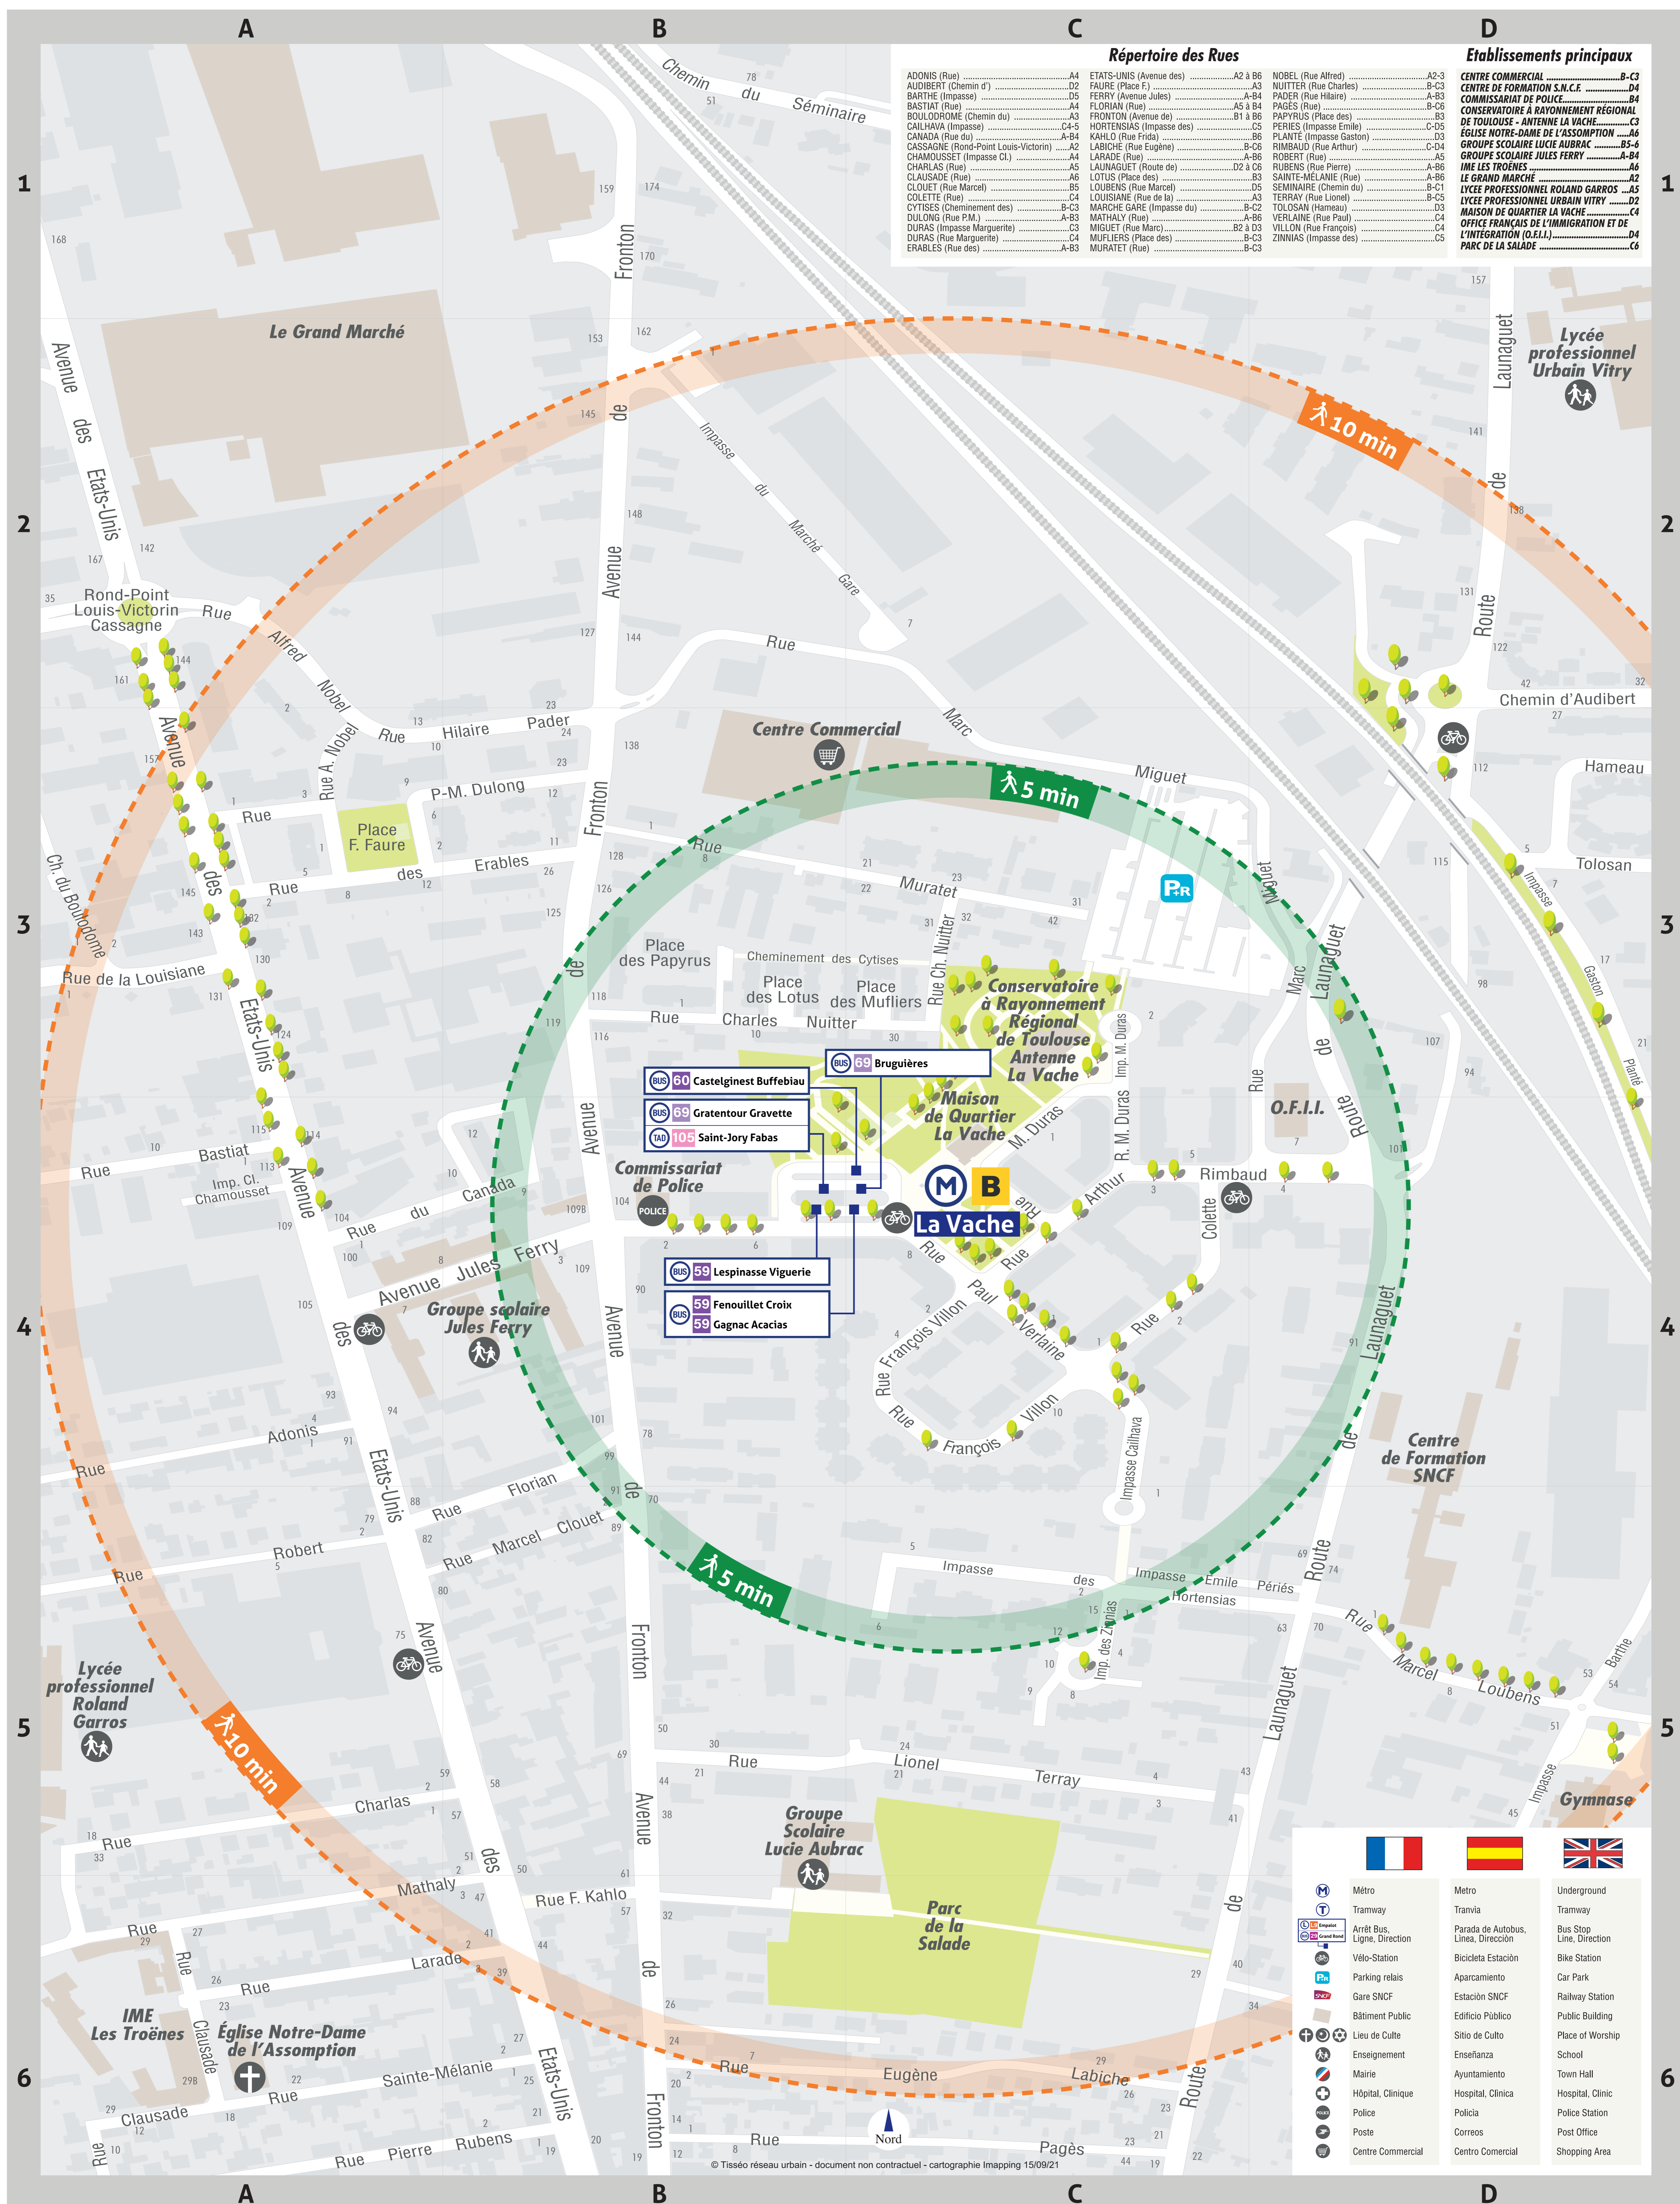

Plan de quartier

La Vache

	Metro	Underground
	Tramvia	Tramway
	Parada de Autobus. Línea, Dirección	Bus Stop Line, Direction
	Bicicleta Estación	Bike Station
	Aparcamiento	Car Park
	Estación SNCF	Railway Station
	Edificio Público	Public Building
	Sitio de Culto	Place of Worship
	Enseñanza	School
	Ayuntamiento	Town Hall
	Hospital, Clínica	Hospital, Clinic
	Policia	Police Station
	Correos	Post Office
	Centro Comercial	Shopping Area

© Tisséo réseau urbain - document non contractuel - cartographie Imapping 15/09/21