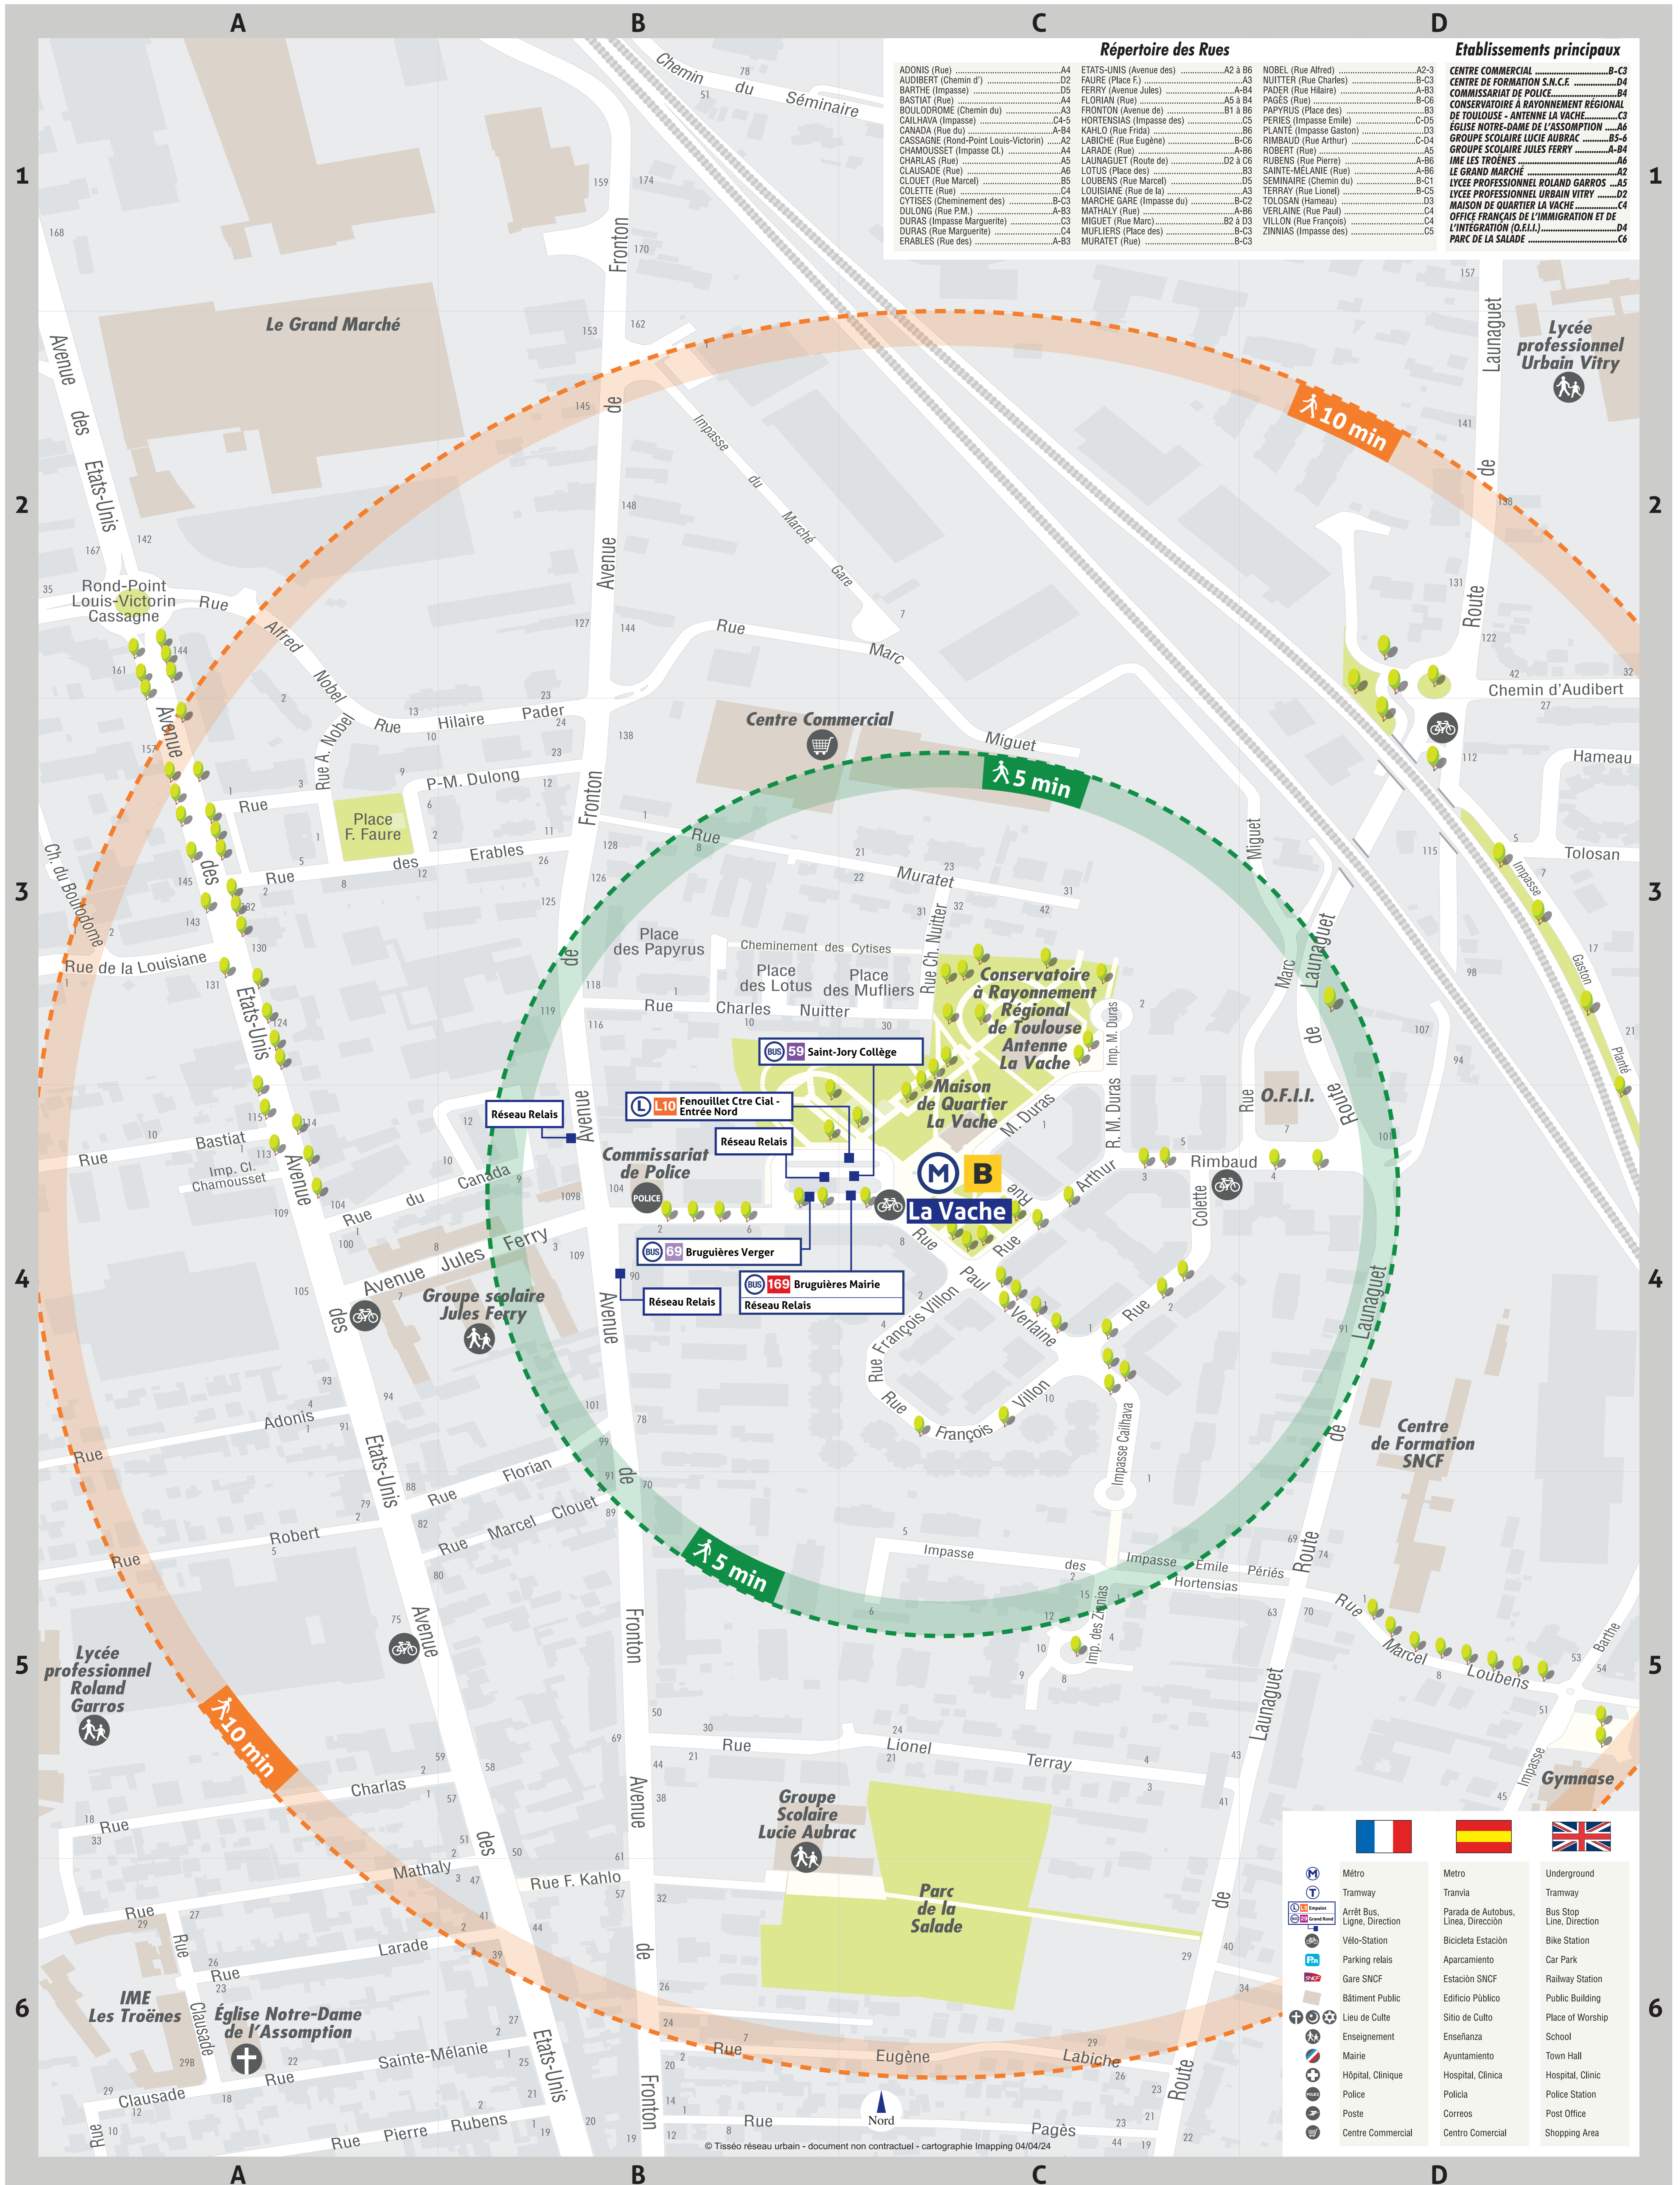

Plan de quartier

La Vache

France	Espagne	Royaume-Uni