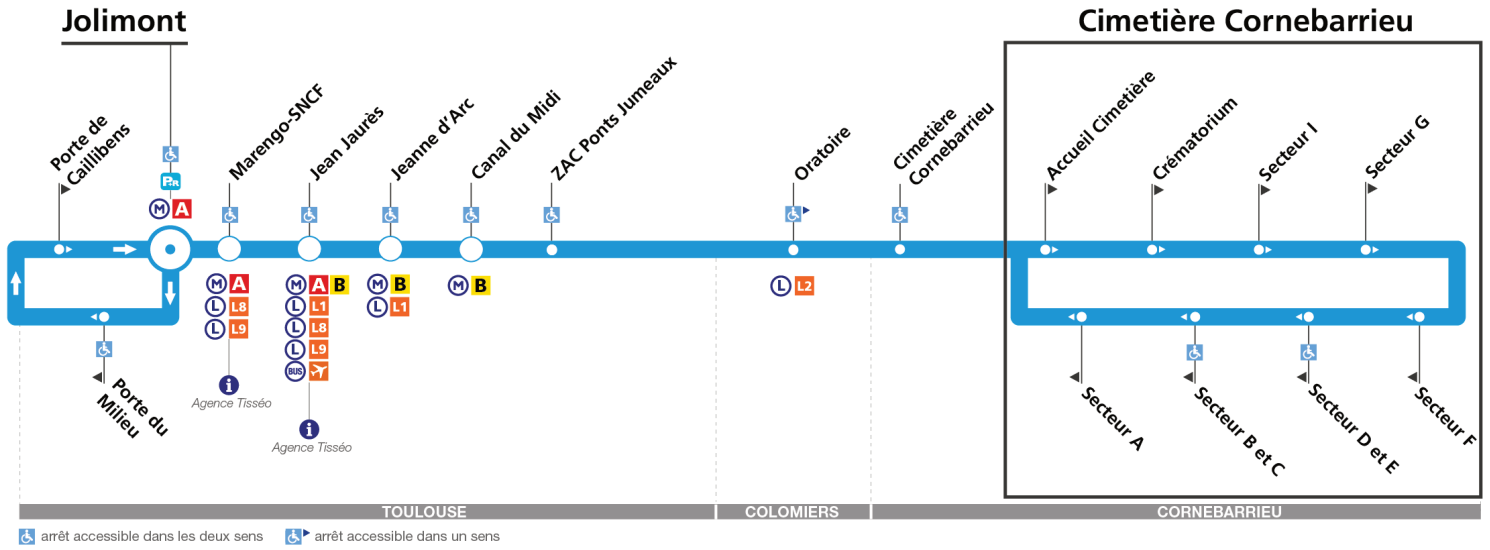

# Direction Cimetière Cornebarrieu

du 4 septembre 2023  
au 1 septembre 2024

## Mardi et vendredi sauf jours fériés

Jolimont	09:50	13:50
Porte du Milieu	09:53	13:53
Porte de Caillibens	09:54	13:54
Jolimont	09:59	13:59
Marengo-SNCF	10:03	14:03
Jean Jaurès	10:06	14:06
Jeanne d'Arc	10:09	14:09
Canal du Midi	10:15	14:15
ZAC Ponts Jumeaux	10:17	14:17
Oratoire	10:25	14:25
Cimetière Cornebarrieu	10:31	14:31
Accueil Cimetière	10:31	14:31

La Navette Cimetières circule le mercredi 1er novembre 2023

Direction Jolimont

du 4 septembre 2023  
au 1 septembre 2024

### Mardi et vendredi sauf jours fériés

Accueil Cimetière	11:30	15:30
Cimetière Cornebarrieu	11:37	15:37
Oratoire	11:44	15:44
ZAC Ponts Jumeaux	11:55	15:55
Canal du Midi	11:56	15:56
Jeanne d'Arc	12:02	16:02
Jean Jaurès	12:03	16:03
Marengo-SNCF	12:06	16:06
Jolimont	12:10	16:10
Porte de Caillibens	12:13	16:13
Porte du Milieu	12:13	16:13
Jolimont	12:19	16:19