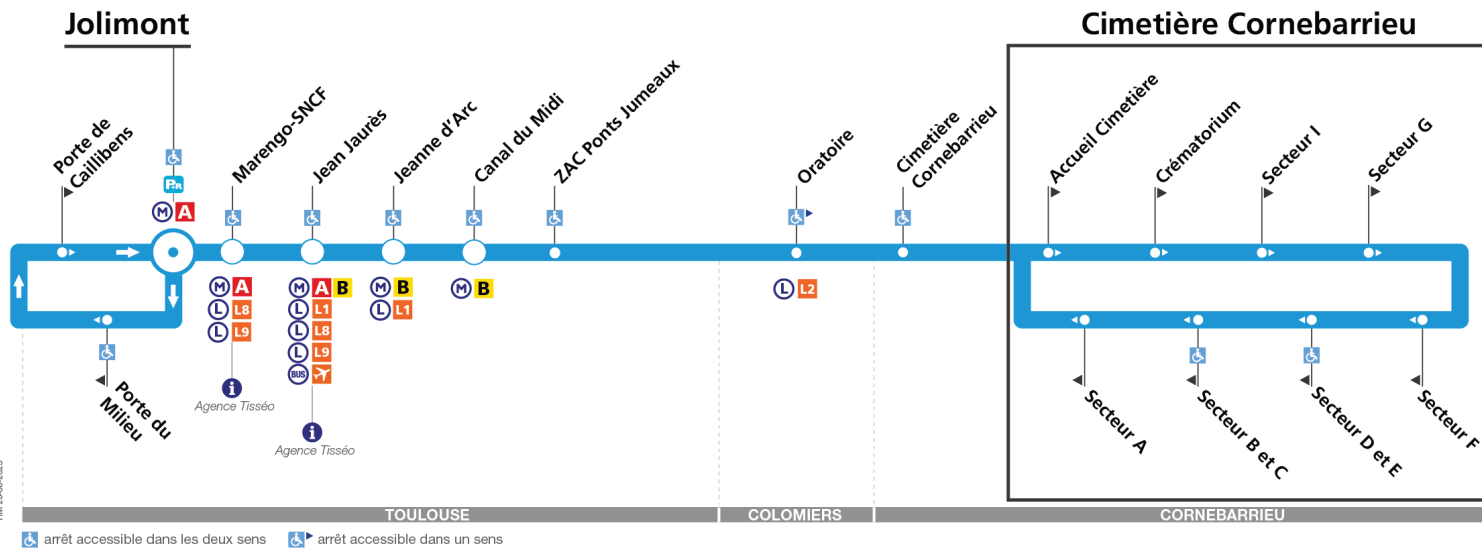

Direction Jolimont

du 4 septembre 2023
au 1 septembre 2024

Mardi et vendredi sauf jours fériés

Accueil Cimetière	11:30	15:30
Cimetière Cornebarrieu	11:37	15:37
Oratoire	11:44	15:44
ZAC Ponts Jumeaux	11:55	15:55
Canal du Midi	11:56	15:56
Jeanne d'Arc	12:02	16:02
Jean Jaurès	12:03	16:03
Marengo-SNCF	12:06	16:06
Jolimont	12:10	16:10
Porte de Caillibens	12:13	16:13
Porte du Milieu	12:13	16:13
Jolimont	12:19	16:19

Pour connaître les horaires en temps réel, vous pouvez consulter notre site www.tisseo.fr ou notre application mobile.

La Navette Cimetières circule le mercredi 1er novembre 2023