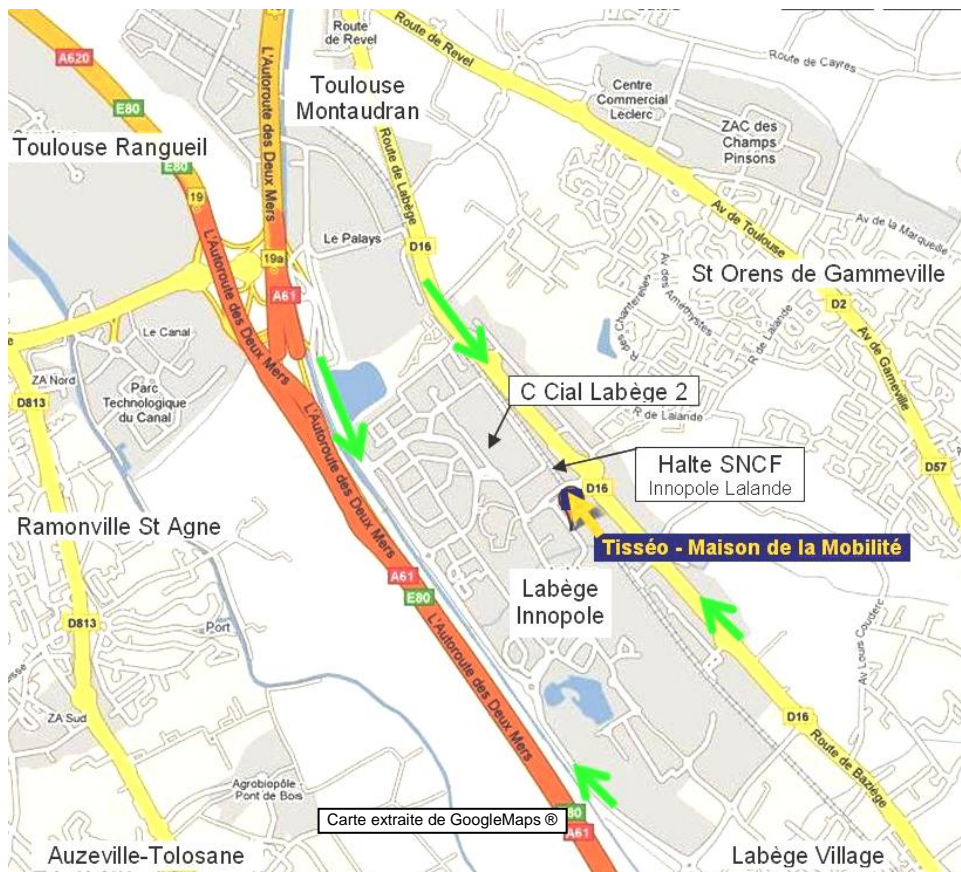

# Pour venir à la Maison de la Mobilité de Labège (vue générale) :

Adresse :

61 rue Pierre et Marie Curie  
31670 LABEGE

Tél. : 05 61 75 80 80

## Accès en transports en commun

TER : Ligne 10 Tlse – Carcassonne

Halte Innopole Lalande

Bus Arc en Ciel :

Ligne 86 : arrêt Lalande

Réseau Tisséo :

Méto B (Ramonville Métro) + Ligne 79 :  
Arrêt Tolosane

Ligne 80 : arrêt : Lalande

Ligne 109 : arrêt Tolosane

TAD 204 : Labège Inno. Gare SNCF

Accès à vélo :

Itinéraires cyclables (sur demande)

# Une fois dans Labège Innopole (plan détaillé) :