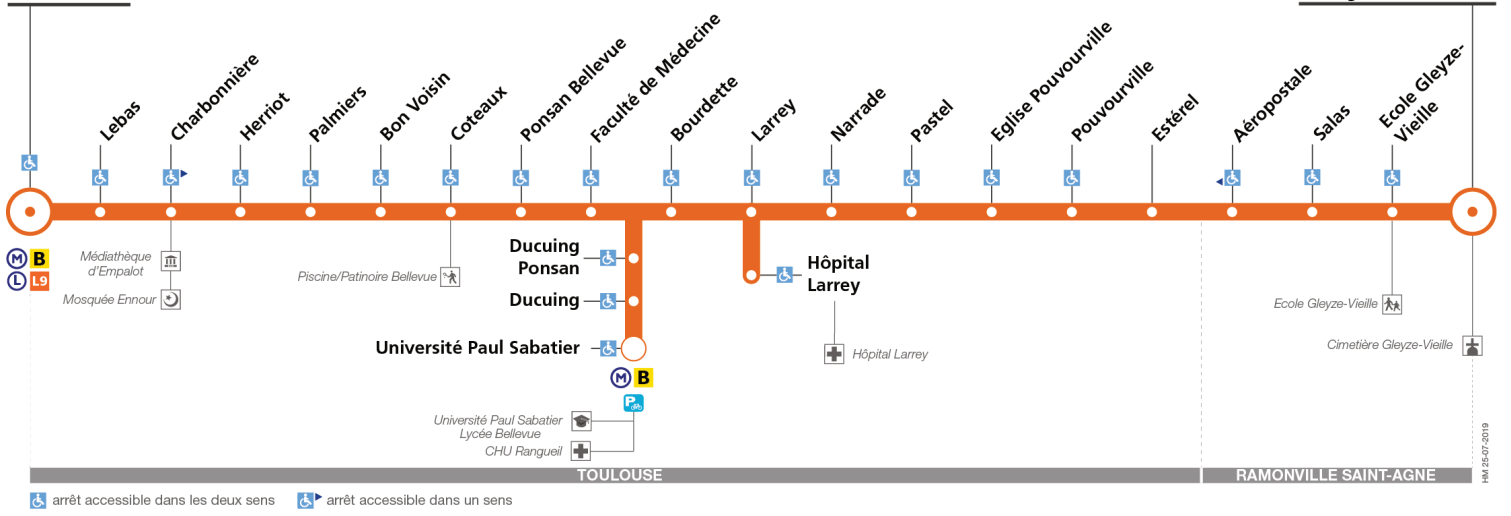

54

Direction Gleyze-Vieille

du 2 septembre 2019
au 28 juin 2020

Empalot

Gleyze-Vieille

Lundi à vendredi

Empalot	05:45	06:09	06:25	06:38	06:49	07:00	07:09	07:22	07:35	07:48	08:01	08:14	08:26	08:39	08:53	09:05	09:17	09:33	09:49	10:05	10:21	10:36	10:51	11:07
Coteaux	05:50	06:14	06:30	06:43	06:55	07:06	07:15	07:29	07:42	07:55	08:08	08:21	08:33	08:46	09:00	09:12	09:24	09:40	09:56	10:12	10:28	10:43	10:58	11:14
Université Paul Sabatier	05:55	06:19	06:35	06:48	07:00	07:11	07:24	07:38	07:51	08:03	08:15	08:27	08:39	08:52	09:05	09:17	09:29	09:45	10:01	10:17	10:33	10:48	11:03	11:19
Larrey	06:01	06:25	06:41	06:55	07:07	07:18	07:33	07:48	08:01	08:12	08:24	08:36	08:48	09:00	09:13	09:25	09:37	09:53	10:08	10:24	10:40	10:55	11:10	11:26
Pouvoirville	06:04	06:28	06:44	06:58	07:10	07:21	07:36	07:52	08:05	08:16	08:27	08:39	08:51	09:03	09:16	09:28	09:40	09:56	10:11	10:27	10:43	10:58	11:13	11:29
Gleyze-Vieille	06:07	06:31	06:47	07:01	07:13	07:24	07:40	07:56	08:09	08:20	08:31	08:42	08:54	09:06	09:19	09:31	09:43	10:14	10:30	10:46	11:01	11:16	11:31	11:47
Empalot	11:23	11:39	11:55	12:11	12:27	12:43	12:59	13:15	13:31	13:47	14:02	14:17	14:31	14:45	14:57	15:09	15:21	15:34	15:46	15:59	16:12	16:24	16:36	16:48
Coteaux	11:30	11:46	12:02	12:18	12:34	12:50	13:06	13:22	13:38	13:54	14:09	14:24	14:38	14:52	15:04	15:16	15:28	15:41	15:53	16:06	16:19	16:31	16:43	16:55
Université Paul Sabatier	11:35	11:51	12:08	12:24	12:40	12:56	13:12	13:28	13:44	14:00	14:14	14:29	14:43	14:57	15:09	15:21	15:33	15:47	15:59	16:12	16:25	16:37	16:49	17:01
Larrey	11:42	11:58	12:16	12:32	12:48	13:04	13:20	13:36	13:52	14:08	14:22	14:37	14:51	15:05	15:17	15:29	15:41	15:55	16:07	16:20	16:33	16:45	16:57	17:09
Pouvoirville	11:45	12:01	12:19	12:35	12:51	13:07	13:23	13:39	13:55	14:11	14:25	14:40	14:54	15:08	15:20	15:32	15:44	15:58	16:10	16:23	16:36	16:48	17:00	17:12
Gleyze-Vieille	11:48	12:04	12:22	12:38	12:54	13:10	13:26	13:42	13:58	14:14	14:28	14:43	14:57	15:11	15:23	15:35	15:48	16:02	16:14	16:27	16:40	16:52	17:04	17:16
Empalot	17:00	17:12	17:23	17:35	17:47	18:00	18:12	18:24	18:36	18:50	19:08	19:30	19:54	20:25	21:05									
Coteaux	17:07	17:19	17:30	17:42	17:54	18:07	18:19	18:31	18:43	18:57	19:15	19:37	20:01	20:31	21:11									
Université Paul Sabatier	17:13	17:25	17:36	17:48	18:00	18:13	18:25	18:36	18:48	19:02	19:20	19:42	20:06	20:36	21:15									
Larrey	17:21	17:33	17:44	17:56	18:09	18:22	18:34	18:43	18:55	19:09	19:27	19:49	20:13	20:43	21:22									
Pouvoirville	17:24	17:36	17:47	18:00	18:13	18:25	18:37	18:46	18:58	19:12	19:30	19:52	20:16	20:46	21:25									
Gleyze-Vieille	17:28	17:40	17:51	18:04	18:17	18:29	18:41	18:50	19:02	19:16	19:34	19:56	20:19	20:49	21:28									