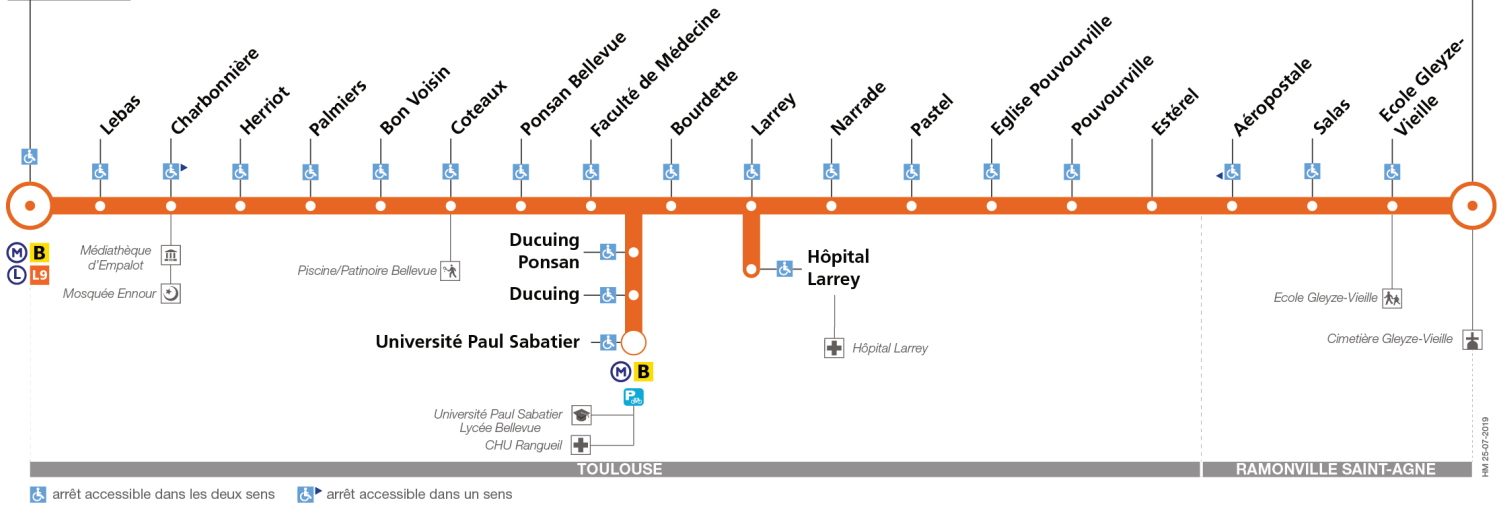

54

Direction Empalot

du 2 septembre 2019
au 28 juin 2020

Empalot

Gleyze-Vieille

Lundi à vendredi

Gleyze-Vieille	05:50	06:15	06:41	06:56	07:10	07:23	07:34	07:49	08:05	08:18	08:29	08:40	08:52	09:04	09:16	09:28	09:40	09:52	10:08	10:24	10:40	10:56	11:12	11:28
Pouvoirville	05:53	06:18	06:44	06:59	07:14	07:28	07:39	07:54	08:10	08:23	08:34	08:45	08:57	09:08	09:20	09:32	09:44	09:56	10:12	10:28	10:44	11:00	11:16	11:32
Larrey	05:59	06:24	06:50	07:05	07:21	07:36	07:48	08:03	08:18	08:30	08:41	08:51	09:03	09:14	09:26	09:38	09:50	10:02	10:18	10:34	10:50	11:06	11:22	11:38
Université Paul Sabatier	06:03	06:28	06:55	07:10	07:27	07:44	07:58	08:11	08:24	08:36	08:47	08:57	09:08	09:19	09:31	09:43	09:55	10:07	10:23	10:39	10:55	11:11	11:27	11:43
Coteaux	06:07	06:32	06:59	07:14	07:33	07:50	08:04	08:17	08:30	08:42	08:53	09:02	09:13	09:24	09:36	09:48	10:00	10:12	10:28	10:44	11:00	11:16	11:32	11:48
Empalot	06:13	06:38	07:06	07:21	07:40	07:57	08:11	08:24	08:37	08:49	09:00	09:09	09:19	09:30	09:42	09:54	10:06	10:18	10:34	10:50	11:06	11:22	11:38	11:54
Gleyze-Vieille	11:44	12:00	12:16	12:32	12:48	13:04	13:20	13:36	13:52	14:08	14:24	14:39	14:54	15:09	15:24	15:38	15:51	16:03	16:15	16:27	16:39	16:51	17:03	17:15
Pouvoirville	11:48	12:04	12:20	12:36	12:52	13:08	13:24	13:40	13:56	14:12	14:28	14:43	14:58	15:13	15:28	15:42	15:55	16:07	16:19	16:31	16:43	16:55	17:07	17:19
Larrey	11:54	12:10	12:26	12:42	12:58	13:14	13:30	13:46	14:02	14:18	14:34	14:49	15:04	15:19	15:34	15:48	16:01	16:13	16:25	16:37	16:49	17:01	17:13	17:25
Université Paul Sabatier	11:59	12:15	12:31	12:47	13:03	13:19	13:35	13:51	14:07	14:23	14:39	14:54	15:09	15:24	15:39	15:53	16:06	16:18	16:30	16:43	16:55	17:07	17:18	17:30
Coteaux	12:04	12:20	12:36	12:52	13:08	13:24	13:40	13:56	14:12	14:28	14:44	14:59	15:14	15:29	15:44	15:59	16:12	16:24	16:36	16:49	17:01	17:13	17:24	17:36
Empalot	12:10	12:26	12:42	12:58	13:14	13:30	13:46	14:02	14:18	14:34	14:50	15:05	15:20	15:35	15:50	16:05	16:18	16:30	16:42	16:55	17:08	17:20	17:31	17:43
Gleyze-Vieille	17:27	17:39	17:51	18:03	18:16	18:28	18:40	18:52	19:03	19:15	19:29	19:44	20:05	20:26	21:05									
Pouvoirville	17:31	17:43	17:55	18:07	18:20	18:32	18:44	18:56	19:07	19:19	19:32	19:47	20:08	20:29	21:08									
Larrey	17:37	17:49	18:01	18:13	18:26	18:38	18:50	19:02	19:13	19:25	19:38	19:53	20:13	20:34	21:13									
Université Paul Sabatier	17:42	17:54	18:06	18:18	18:30	18:42	18:54	19:06	19:17	19:29	19:42	19:57	20:17	20:38	21:17									
Coteaux	17:48	18:00	18:12	18:24	18:36	18:48	19:00	19:11	19:22	19:34	19:47	20:02	20:22	20:43	21:21									
Empalot	17:55	18:07	18:19	18:31	18:42	18:54	19:06	19:17	19:28	19:40	19:53	20:08	20:28	20:49	21:27									

Samedi