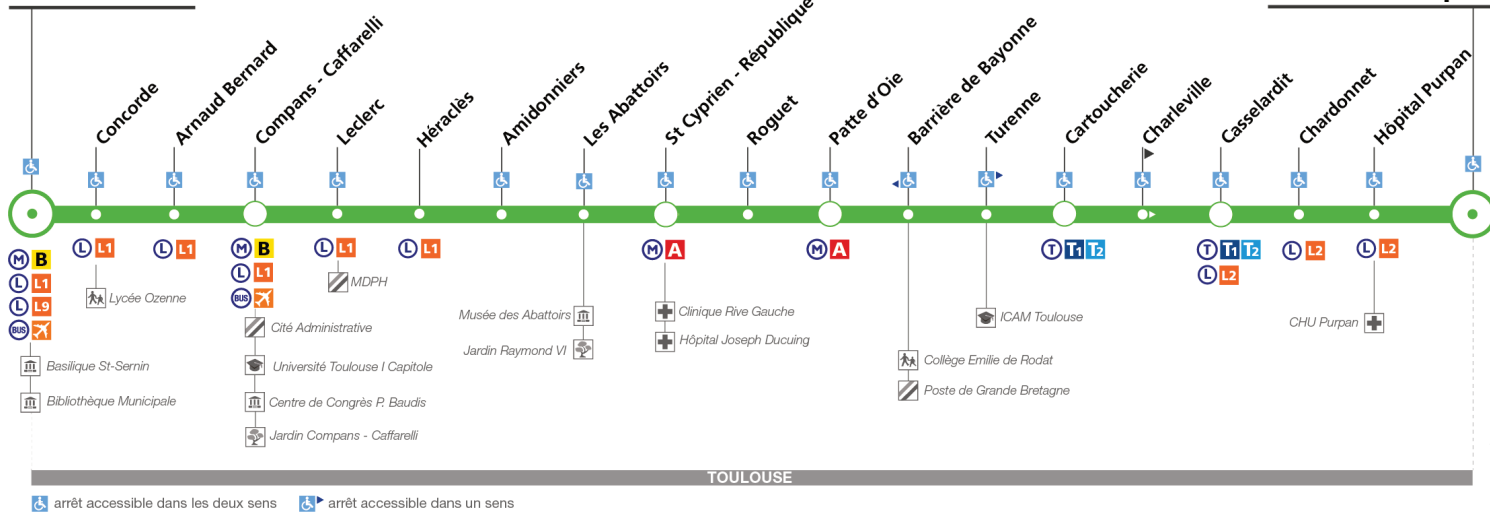

45

Direction Jeanne d'Arc

du 2 septembre 2019
au 28 juin 2020

Jeanne d'Arc

Pelletier Purpan

Lundi à vendredi

Pelletier Purpan	06:00	06:30	07:00	07:15	07:30	07:45	08:00	08:15	08:30	08:45	09:00	09:18	09:38	09:58	10:18	10:38	10:58	11:18	11:38	11:58	12:18	12:38	12:58	13:18
Cartoucherie	06:04	06:34	07:05	07:20	07:36	07:51	08:06	08:21	08:36	08:51	09:05	09:23	09:43	10:03	10:23	10:43	11:03	11:23	11:43	12:03	12:23	12:43	13:03	13:23
Patte d'Oie	06:06	06:37	07:08	07:25	07:41	07:56	08:11	08:26	08:41	08:56	09:10	09:28	09:48	10:08	10:28	10:48	11:08	11:28	11:48	12:08	12:28	12:48	13:08	13:28
St Cyprien - République	06:09	06:40	07:11	07:28	07:44	07:59	08:14	08:29	08:44	08:59	09:13	09:31	09:51	10:11	10:31	10:51	11:11	11:31	11:51	12:11	12:31	12:51	13:11	13:31
Amidonniers	06:11	06:42	07:14	07:31	07:48	08:03	08:18	08:33	08:48	09:03	09:16	09:34	09:54	10:14	10:34	10:54	11:14	11:34	11:54	12:14	12:34	12:54	13:14	13:34
Compans-Caffarelli	06:13	06:44	07:18	07:35	07:52	08:07	08:22	08:37	08:52	09:07	09:20	09:38	09:58	10:18	10:38	10:57	11:17	11:37	11:57	12:17	12:37	12:57	13:17	13:37
Jeanne d'Arc	06:16	06:47	07:22	07:39	07:57	08:12	08:28	08:43	08:58	09:13	09:26	09:43	10:03	10:23	10:43	11:02	11:22	11:42	12:02	12:22	12:42	13:02	13:22	13:42
Pelletier Purpan	13:38	13:58	14:18	14:38	14:58	15:18	15:38	15:53	16:08	16:23	16:38	16:53	17:08	17:23	17:38	17:53	18:08	18:23	18:38	18:53	19:13	19:35	20:10	20:40
Cartoucherie	13:43	14:03	14:23	14:43	15:03	15:23	15:44	15:59	16:14	16:29	16:44	17:00	17:16	17:31	17:46	18:01	18:16	18:31	18:45	19:00	19:19	19:41	20:15	20:44
Patte d'Oie	13:49	14:08	14:28	14:48	15:08	15:28	15:49	16:04	16:19	16:34	16:49	17:05	17:22	17:38	17:53	18:07	18:21	18:36	18:50	19:05	19:23	19:45	20:19	20:48
St Cyprien - République	13:51	14:11	14:31	14:51	15:11	15:31	15:52	16:07	16:22	16:38	16:53	17:09	17:26	17:42	17:57	18:11	18:25	18:40	18:54	19:09	19:26	19:48	20:22	20:50
Amidonniers	13:54	14:14	14:34	14:54	15:14	15:34	15:55	16:10	16:26	16:42	16:57	17:13	17:30	17:46	18:01	18:15	18:29	18:43	18:57	19:12	19:29	19:51	20:25	20:53
Compans-Caffarelli	13:57	14:17	14:37	14:57	15:17	15:37	15:58	16:14	16:30	16:46	17:01	17:17	17:34	17:50	18:05	18:19	18:33	18:47	19:01	19:16	19:32	19:54	20:28	20:56
Jeanne d'Arc	14:02	14:22	14:42	15:02	15:22	15:42	16:03	16:19	16:35	16:51	17:06	17:22	17:39	17:55	18:10	18:24	18:38	18:52	19:06	19:21	19:37	19:58	20:32	20:59
Pelletier Purpan	21:15																							
Cartoucherie	21:19																							
Patte d'Oie	21:23																							
St Cyprien - République	21:25																							
Amidonniers	21:28																							
Compans-Caffarelli	21:31																							
Jeanne d'Arc	21:34																							

Samedi