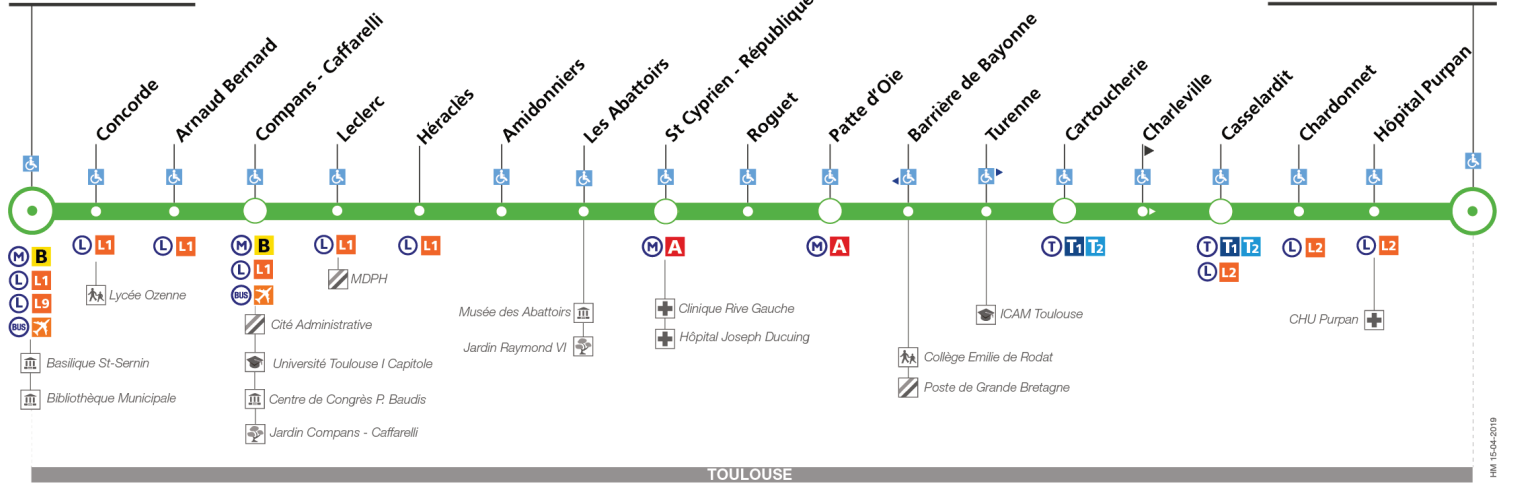

45

Direction Pelletier Purpan

du 2 septembre 2019 au 28 juin 2020

Jeanne d'Arc

Pelletier Purpan

TOULOUSE

arrêt accessible dans les deux sens / arrêt accessible dans un sens

Lundi à vendredi

Table of departure times for the bus route from Monday to Friday, listing times for Jeanne d'Arc, Compans-Caffarelli, Amidonniers, St Cyprien - République, Patte d'Oie, Cartoucherie, and Pelletier Purpan.

Samedi

Table of departure times for the bus route on Saturdays, listing times for Jeanne d'Arc, Compans-Caffarelli, Amidonniers, St Cyprien - République, Patte d'Oie, Cartoucherie, and Pelletier Purpan.

Lundi à vendredi en vacances scolaires

Table of departure times for the bus route during school holidays from Monday to Friday, listing times for Jeanne d'Arc, Compans-Caffarelli, Amidonniers, St Cyprien - République, Patte d'Oie, Cartoucherie, and Pelletier Purpan.