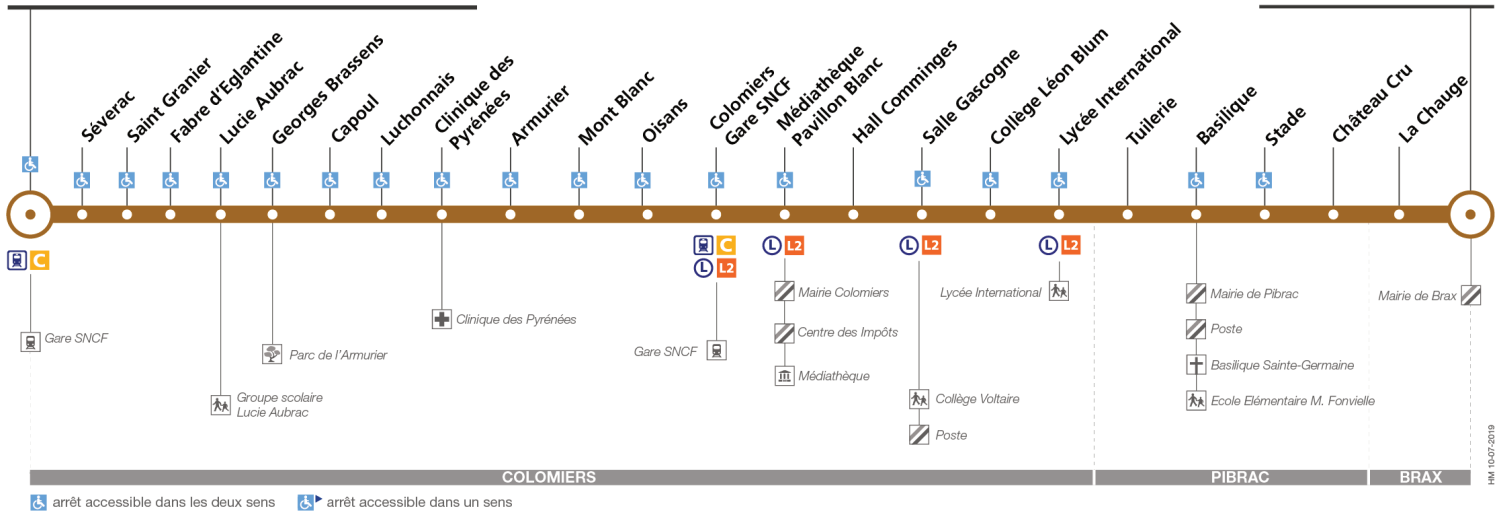

## Direction Brax le Château

du 2 septembre 2019  
au 30 août 2020

### Colomiers Ramassiers Gare SNCF

### Brax le Château

COLOMIERS

PIBRAC

BRAX

arrêt accessible dans les deux sens / arrêt accessible dans un sens

### Lundi à vendredi

Colomiers Ramassiers Gare SNCF	06:45	07:20	07:52	08:35	09:35	10:40	11:25	12:10	12:45	13:35	14:35	15:35	16:00	16:42	17:10	17:40	18:15	18:45	19:10	19:45
Clinique Des Pyrénées	06:55	07:30	08:02	08:44	09:44	10:49	11:34	12:19	12:54	13:44	14:44	15:44	16:09	16:52	17:20	17:50	18:25	18:54	19:19	19:54
Colomiers Gare SNCF	07:00	07:35	08:07	08:49	09:49	10:53	11:38	12:23	12:58	13:48	14:48	15:48	16:14	16:57	17:25	17:55	18:30	18:59	19:23	19:58
Lycée International	07:12	07:47	08:19	08:59	09:59	11:02	11:47	12:32	13:07	13:57	14:57	15:57	16:24	17:09	17:37	18:07	18:42	19:09	19:32	20:07
Stade	07:23	07:58	08:30	09:08	10:08	11:08	11:53	12:38	13:13	14:03	15:03	16:03	16:33	17:20	17:48	18:18	18:53	19:18	19:38	20:13
Brax le Château	07:31	08:06	08:38	09:15	10:15	11:15	12:00	12:45	13:20	14:10	15:10	16:10	16:40	17:28	17:56	18:26	19:01	19:25	19:45	20:20