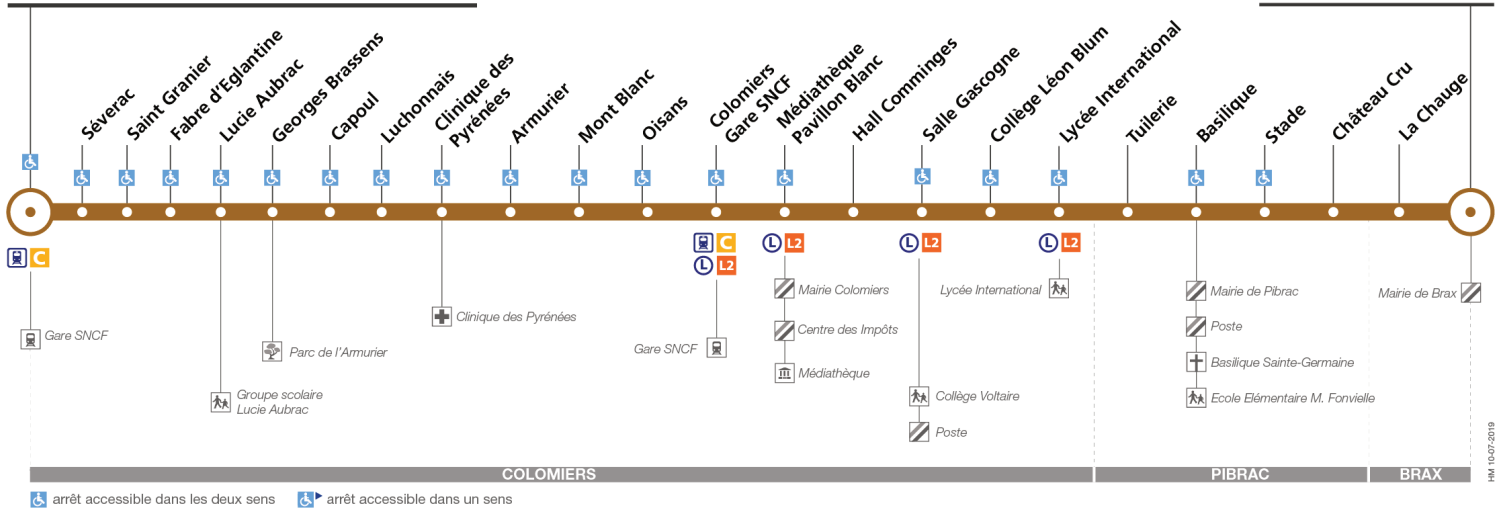

32

Direction Colomiers Ramassiers Gare SNCF

du 2 septembre 2019
au 30 août 2020

Colomiers Ramassiers Gare SNCF

Brax le Château

Lundi à vendredi

	06:40	07:05	07:35	08:10	08:40	09:45	10:40	12:05	12:26	12:48	13:45	14:45	15:45	16:25	16:53	17:30	18:00	18:25	19:00	19:48
Brax le Château									m											
Stade	06:46	07:12	07:42	08:17	08:47	09:51	10:46	12:11	12:32	12:54	13:51	14:51	15:51	16:31	17:00	17:37	18:07	18:32	19:06	19:54
Lycée International	06:52	07:20	07:54	08:29	08:55	09:57	10:52	12:17	12:38	13:00	13:57	14:57	15:57	16:37	17:08	17:45	18:15	18:40	19:12	20:00
Colomiers Gare SNCF	07:03	07:33	08:08	08:43	09:08	10:08	11:03	12:28	12:49	13:11	14:08	15:08	16:08	16:48	17:21	17:58	18:28	18:53	19:23	20:11
Clinique Des Pyrénées	07:07	07:37	08:13	08:48	09:12	10:12	11:07	12:32	12:53	13:15	14:12	15:12	16:12	16:52	17:25	18:02	18:32	18:57	19:27	20:15
Colomiers Ramassiers Gare SNCF	07:17	07:48	08:25	09:00	09:23	10:22	11:17	12:42	13:03	13:25	14:22	15:22	16:22	17:02	17:36	18:13	18:43	19:08	19:37	20:25

Samedi

Brax le Château	07:00	07:50	09:00	09:50	10:50	11:50	13:05	14:00	14:50	15:50	17:00	18:00	19:20
Stade	07:06	07:56	09:06	09:56	10:56	11:56	13:11	14:06	14:56	15:56	17:06	18:06	19:26
Lycée International	07:12	08:02	09:12	10:02	11:02	12:02	13:17	14:12	15:02	16:02	17:12	18:12	19:32
Colomiers Gare SNCF	07:23	08:13	09:23	10:13	11:13	12:13	13:28	14:23	15:13	16:13	17:23	18:23	19:43
Clinique Des Pyrénées	07:27	08:17	09:27	10:17	11:17	12:17	13:32	14:27	15:17	16:17	17:27	18:27	19:47
Colomiers Ramassiers Gare SNCF	07:37	08:27	09:37	10:27	11:27	12:27	13:42	14:37	15:27	16:27	17:37	18:37	19:57

Lundi à vendredi en vacances scolaires

Brax le Château	06:40	07:05	07:35	08:10	08:40	09:45	10:40	12:05	12:48	13:45	14:45	15:45	16:25	16:53	17:30	18:00	18:25	19:00	19:48
Stade	06:46	07:11	07:42	08:17	08:46	09:51	10:46	12:11	12:54	13:51	14:51	15:51	16:31	16:59	17:36	18:06	18:31	19:06	19:54
Lycée International	06:52	07:17	07:50	08:25	08:52	09:57	10:52	12:17	13:00	13:57	14:57	15:57	16:37	17:05	17:42	18:12	18:37	19:12	20:00
Colomiers Gare SNCF	07:03	07:28	08:03	08:38	09:03	10:08	11:03	12:28	13:11	14:08	15:08	16:08	16:48	17:16	17:53	18:23	18:48	19:23	20:11
Clinique Des Pyrénées	07:07	07:32	08:07	08:42	09:07	10:12	11:07	12:32	13:15	14:12	15:12	16:12	16:52	17:20	17:57	18:27	18:52	19:27	20:15
Colomiers Ramassiers Gare SNCF	07:17	07:42	08:18	08:53	09:17	10:22	11:17	12:42	13:25	14:22	15:22	16:22	17:02	17:30	18:07	18:37	19:02	19:37	20:25

Lundi à vendredi du 6 juillet au 30 août