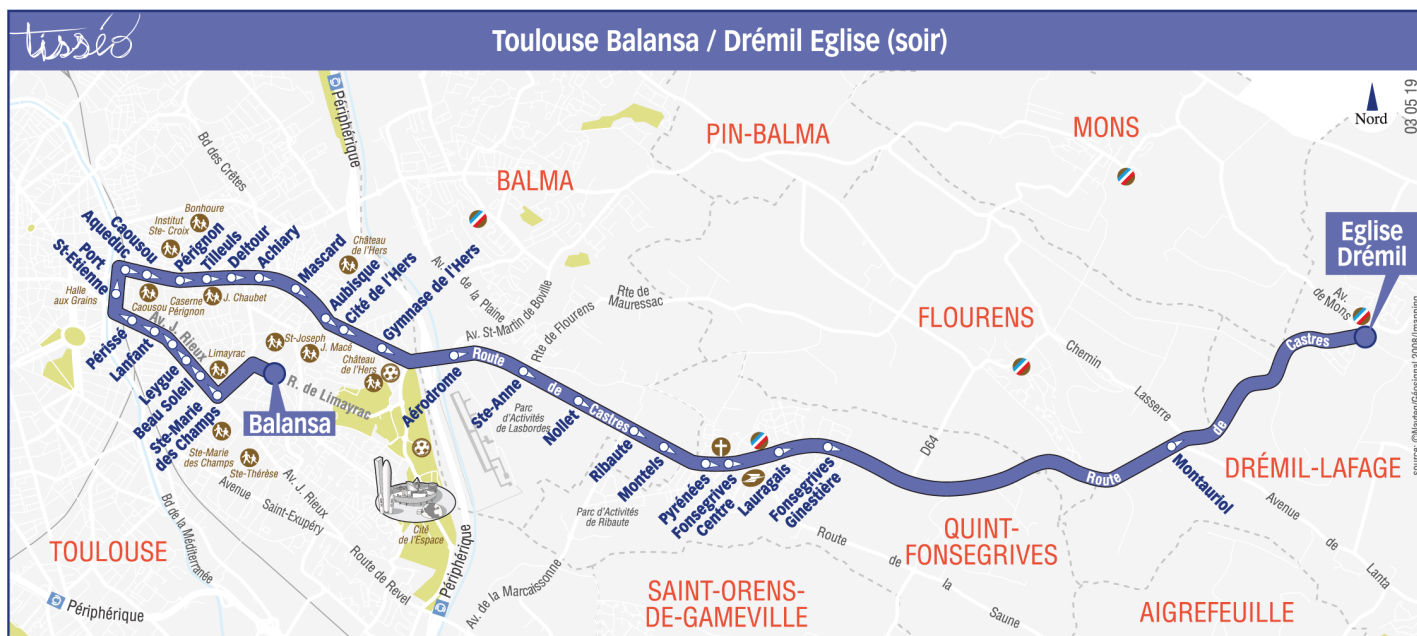

# Direction Drémil Eglise (soir)

du 2 septembre 2019  
au 4 juillet 2020

## Lundi à vendredi hors vacances scolaires

	m	m	e
Balansa	12:15	13:10	17:40
Ste-Marie des Champs	12:20	13:15	17:45
Beau Soleil	12:21	13:16	17:46
Leygue	12:22	13:17	17:47
Lanfant	12:24	13:19	17:49
Périssé	12:26	13:21	17:51
Port St-Etienne	12:28	13:23	17:53
Aqueduc	12:29	13:24	17:54
Lycée Caousou	12:30	13:25	17:55
Pérignon	12:31	13:26	17:56
Tilleuls	12:31	13:26	17:56
Deltour	12:32	13:27	17:57
Achiary	12:33	13:28	17:58
Mascard	12:34	13:29	17:59
Aubisque	12:35	13:30	18:00
Cité de l'Hers	12:36	13:30	18:00
Gymnase de l'Hers	12:37	13:31	18:01
Aérodrome	12:39	13:33	18:03
Ste-Anne	12:41	13:35	18:05
Nollet	12:43	13:36	18:06
Balma Ribaute	12:44	13:37	18:07
Montels	12:45	13:38	18:08
Pyrénées	12:46	13:39	18:09
Fonsegrives Centre	12:46	13:41	18:11
Lauragais	12:48	13:42	18:12
Fonsegrives Ginestière	12:50	13:43	18:13
Montauriol	-	13:46	18:16
Eglise Drémil	-	13:50	18:20