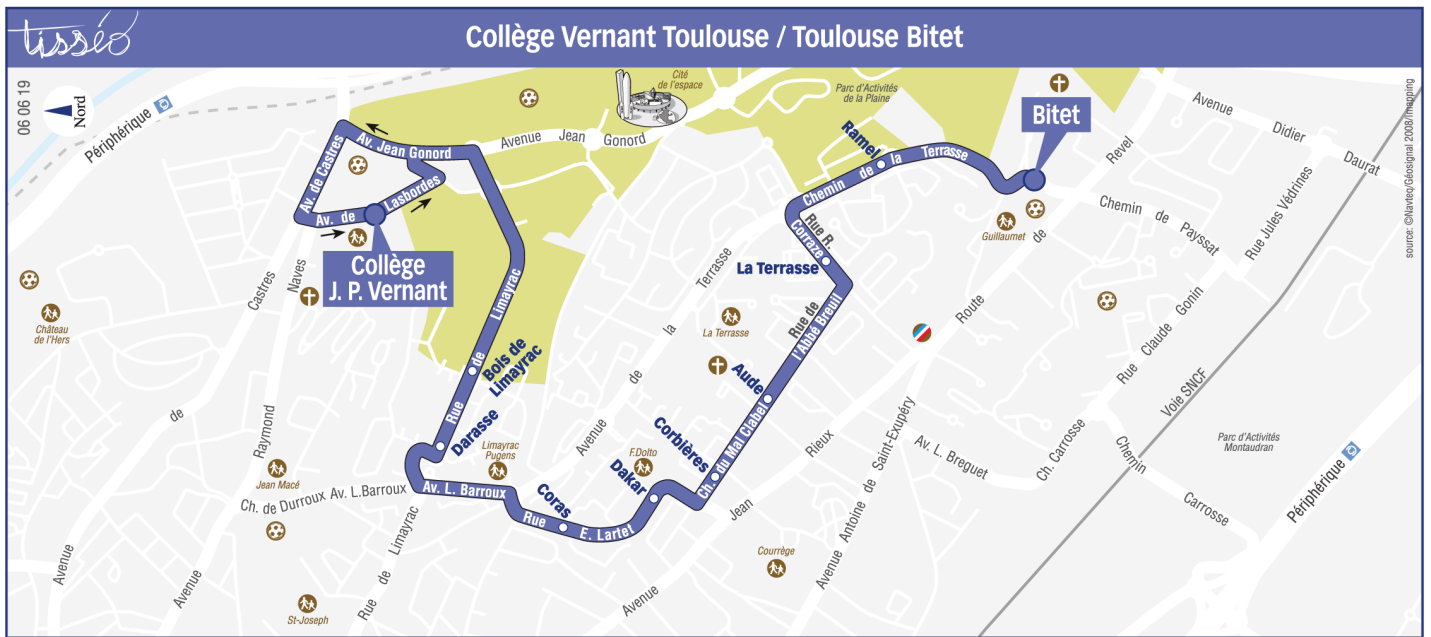

Lundi à vendredi hors vacances scolaires

Bitet	07:55
Ramel	07:57
La Terrasse	08:00
Aude	08:02
Corbières	08:03
Dakar	08:04
Coras	08:05
Darasse	08:06
Bois de Limayrac	08:07
Collège JP Vernant	08:15

Horaires théoriques dépendant des conditions de circulation.

Pour connaître les horaires en temps réel, vous pouvez consulter notre site www.tisseo.fr ou notre **application mobile**.

Lundi à vendredi hors vacances scolaires

	m	e
Collège JP Vernant	13:45	17:10
Bois de Limayrac	13:49	17:14
Darasse	13:51	17:16
Coras	13:53	17:18
Dakar	13:54	17:19
Corbières	13:56	17:21
Aude	13:57	17:22
La Terrasse	13:58	17:23
Ramel	13:59	17:24
Bitet	14:00	17:25