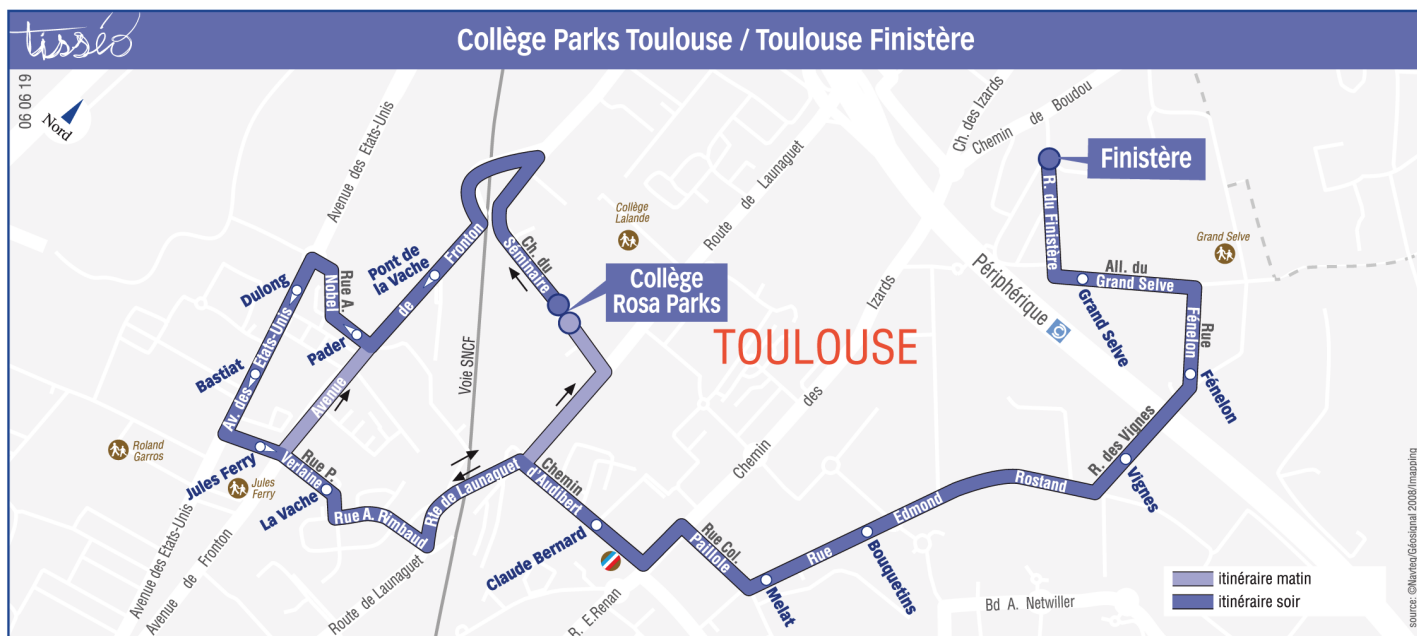

Lundi à vendredi hors vacances scolaires

	m	e
Collège Rosa Parks	12:35	17:10
Pont de la Vache	12:38	17:13
Pader	12:39	17:14
Dulong	12:41	17:16
Bastiat	12:42	17:17
Jules Ferry	12:43	17:18
La Vache	12:44	17:19
Claude Bernard	12:48	17:23
Melat	12:50	17:25
Bouquetins	12:51	17:26
Vignes	12:52	17:27
Fénelon	12:53	17:28
Grand Selve	12:54	17:29
Finistère	12:55	17:30

Notes
Ⓜ Sauf le mercredi
Ⓜ Uniquement le mercredi

Horaires théoriques dépendant des conditions de circulation.

Pour connaître les horaires en temps réel, vous pouvez consulter notre site www.tisseo.fr ou notre application mobile.