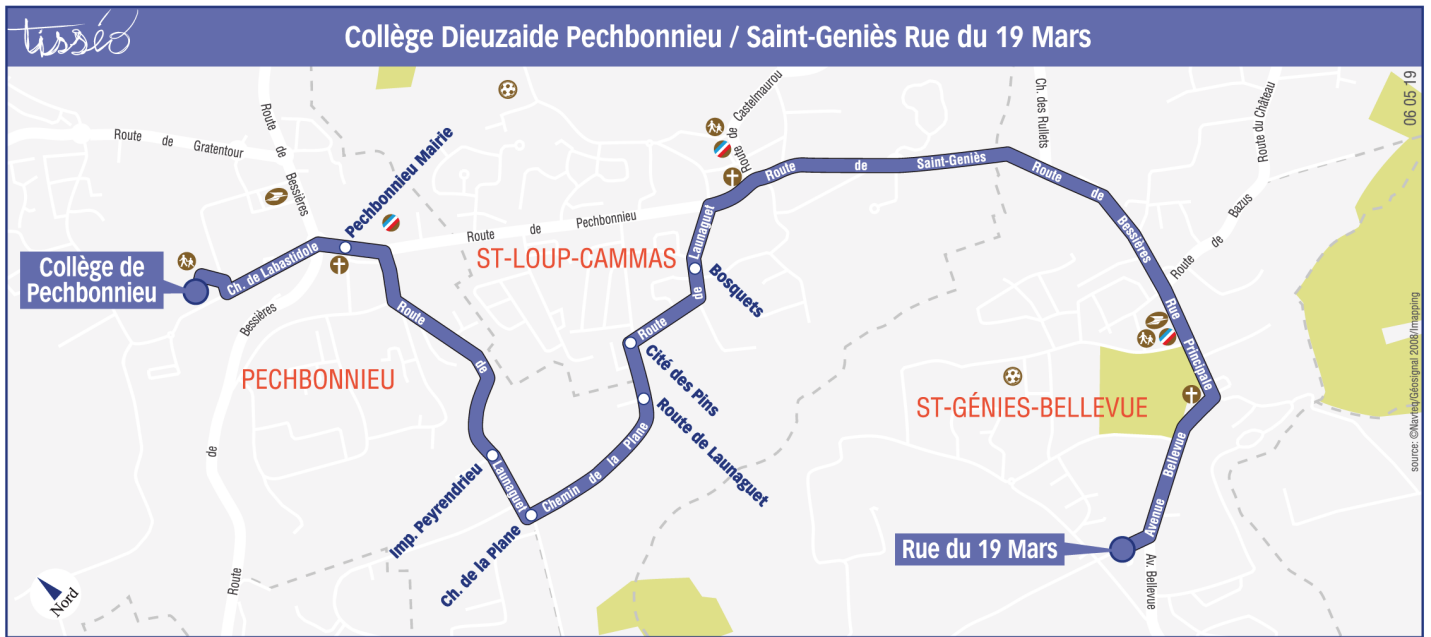

Direction Collège Dieuzaide  
Pechbonnieu

du 2 septembre 2019  
au 4 juillet 2020

**Lundi à vendredi hors vacances scolaires**

Rue du 19 Mars	08:00
Bosquets	08:05
Cité des Pins	08:07
Route de Launaguet	08:08
Ch. de la Plane	08:11
Imp. Peyrendrieu	08:13
Pechbonnieu Mairie	08:15
Collège Pechbonnieu	08:18

Direction Saint-Geniès Rue du 19 Mars

du 2 septembre 2019  
au 4 juillet 2020

**Lundi à vendredi hors vacances scolaires**

	m	e
Collège Pechbonnieu	13:20	17:10
Pechbonnieu Mairie	13:22	17:12
Imp. Peyrendrieu	13:23	17:13
Ch. de la Plane	13:26	17:16
Route de Lauraguet	13:29	17:19
Cité des Pins	13:30	17:20
Bosquets	13:32	17:22
Rue du 19 Mars	13:35	17:25