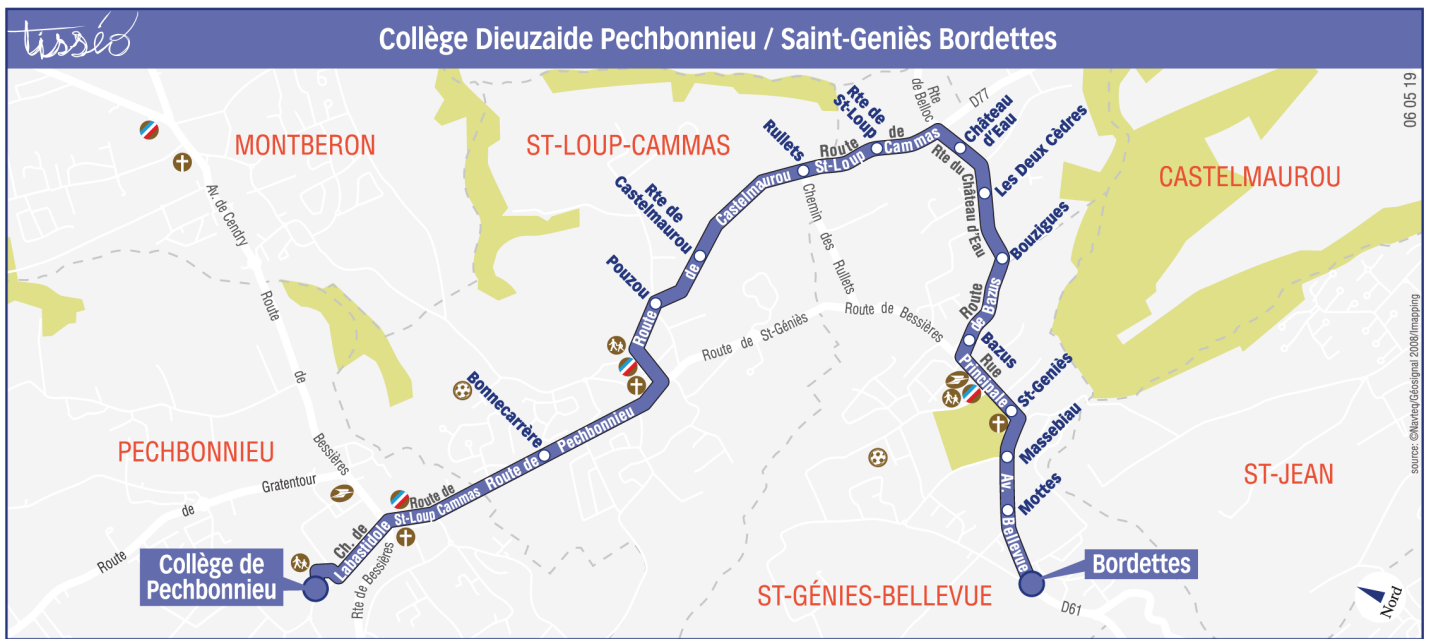

Lundi à vendredi hors vacances scolaires

	m	e
Collège Pechbonnieu	13:20	17:10
Bonnecarrère	13:23	17:13
Pouchou	13:24	17:14
Route de Castelmaurou	13:25	17:15
Rullels	13:26	17:16
Rte de St-Loup	13:27	17:17
Château d'eau	13:29	17:19
Les deux Cèdres	13:30	17:20
Bouzigues	13:31	17:21
Bazus	13:32	17:22
St-Geniès	13:34	17:24
Massebiau	13:37	17:27
Mottes	13:39	17:29
Bordettes	13:40	17:30

Notes	
⊗	Sauf le mercredi
Ⓜ	Uniquement le mercredi

Horaires théoriques dépendant des conditions de circulation.
Pour connaître les horaires en temps réel, vous pouvez consulter notre site www.tisseo.fr ou notre application mobile.