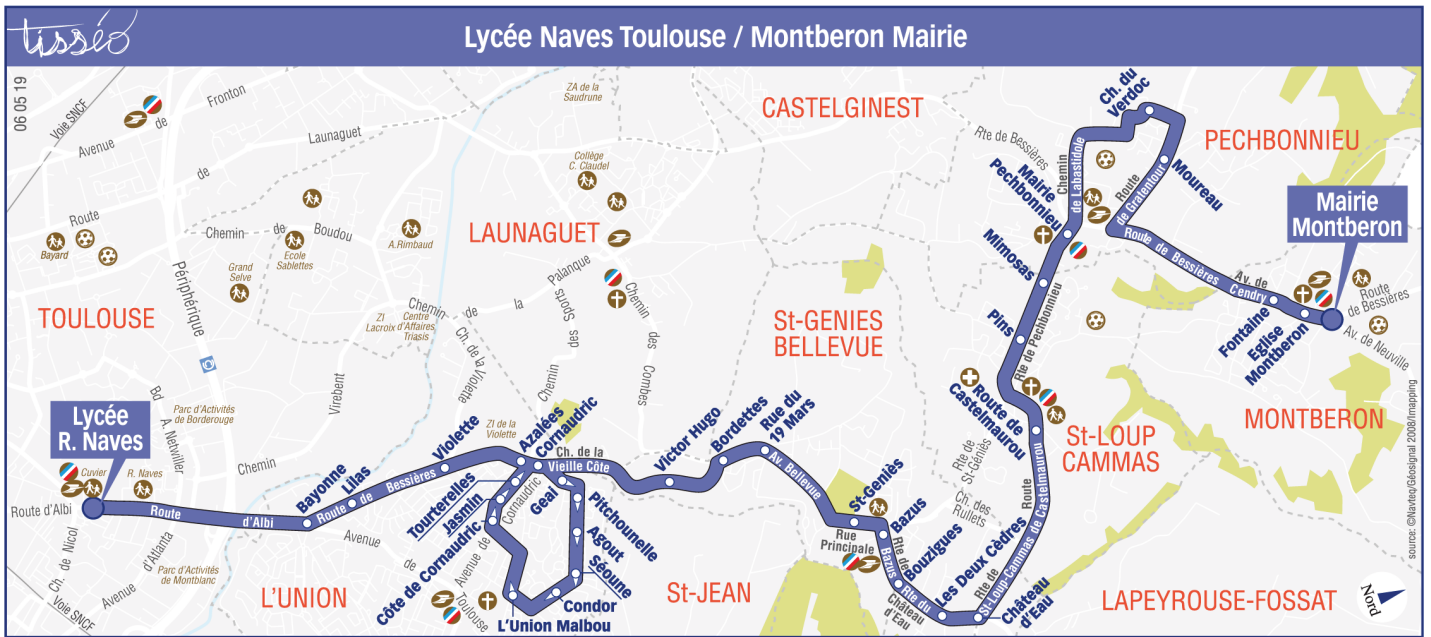

Lundi à vendredi hors vacances scolaires

Mairie Montberon	06:55
Eglise Montberon	06:56
Fontaine	06:56
Moureau	07:00
Chemin du Verdor	07:01
Pechbonnieu Mairie	07:04
Mimosas	07:05
Pins	07:06
Route de Castelmaurou	07:08
Château d'eau	07:11
Les Deux Cèdres	07:12
Bouzigues	07:13
Bazus	07:14
St-Geniès	07:15
Rue du 19 Mars	07:16
Bordettes	07:18
Victor Hugo	07:19
Cornaudric	07:22
Geai	07:23
Pitchounelle	07:24
Agout	07:24
Séoune	07:25
Condor	07:26
L'Union Malbou	07:27
Côte de Cornaudric	07:28
Jasmin	07:29
Tourterelles	07:29
Azalées	07:30
Violette	07:31
Lilas	07:32
Bayonne	07:33
Lycée Raymond Naves	07:43

Horaires théoriques dépendant des conditions de circulation.

Pour connaître les horaires en temps réel, vous pouvez consulter notre site www.tisseo.fr ou notre application mobile.

Lundi à vendredi hors vacances scolaires

	m	e
Lycée Raymond Naves	12:35	17:45
Bayonne	12:40	17:50
Lilas	12:41	17:51
Violette	12:42	17:52
Azalées	12:43	17:53
Cornaudric	12:45	17:55
Geai	12:46	17:56
Pitchounelle	12:47	17:57
Agout	12:48	17:58
Séoune	12:49	17:59
Condor	12:50	18:00
L'Union Malbou	12:51	18:01
Côte de Cornaudric	12:52	18:02
Jasmin	12:53	18:03
Tourterelles	12:53	18:04
Victor Hugo	12:55	18:06
Bordettes	12:57	18:08
Rue du 19 Mars	12:58	18:09
St-Genies	13:00	18:11
Bazus	13:01	18:12
Bouzigues	13:02	18:13
Les deux Cadrès	13:03	18:13
Château d'eau	13:04	18:14
Route de Castelmaurou	13:07	18:17
Pins	13:09	18:19
Mimosas	13:10	18:20
Pechbonnieu Mairie	13:11	18:21
Chemin du Verdoc	13:13	18:24
Moureau	13:15	18:26
Fontaine	13:17	18:31
Eglise Montberon	13:18	18:31
Mairie Montberon	13:19	18:32