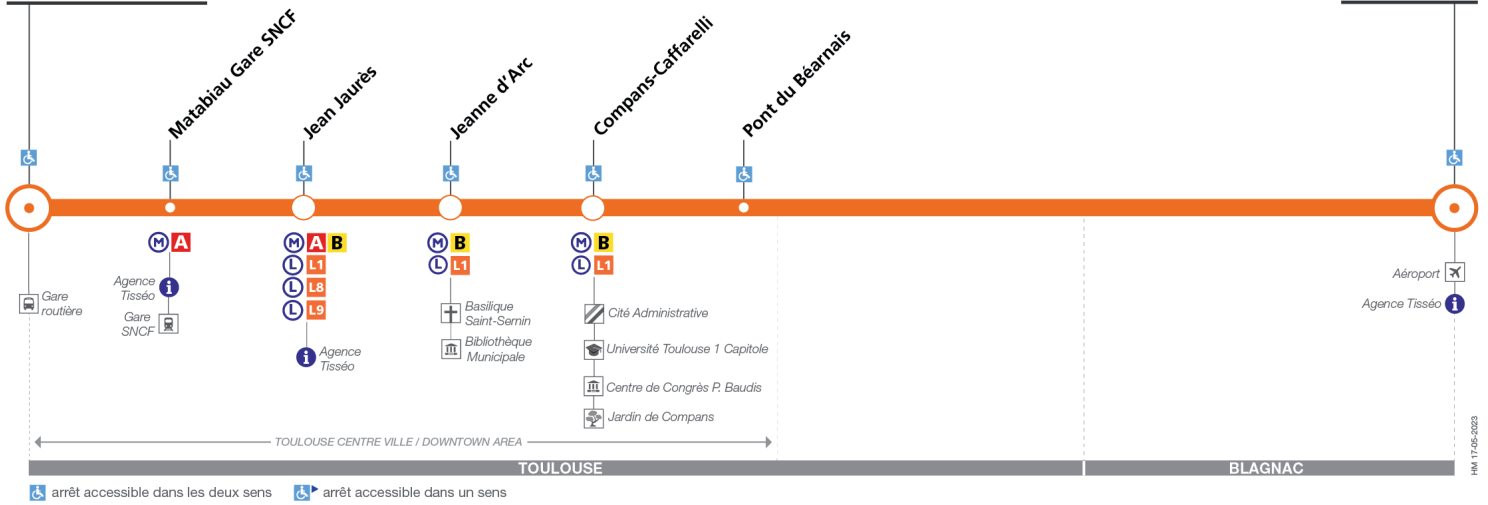

Navette Aéroport + réseau Tisséo

Airport Shuttle + Tisséo Network fares

Du 4 septembre 2023 au 7 juillet 2024
from September 4, 2023 to July 7, 2024

Gare Routière

Aéroport

Direction Aéroport

Lundi à vendredi