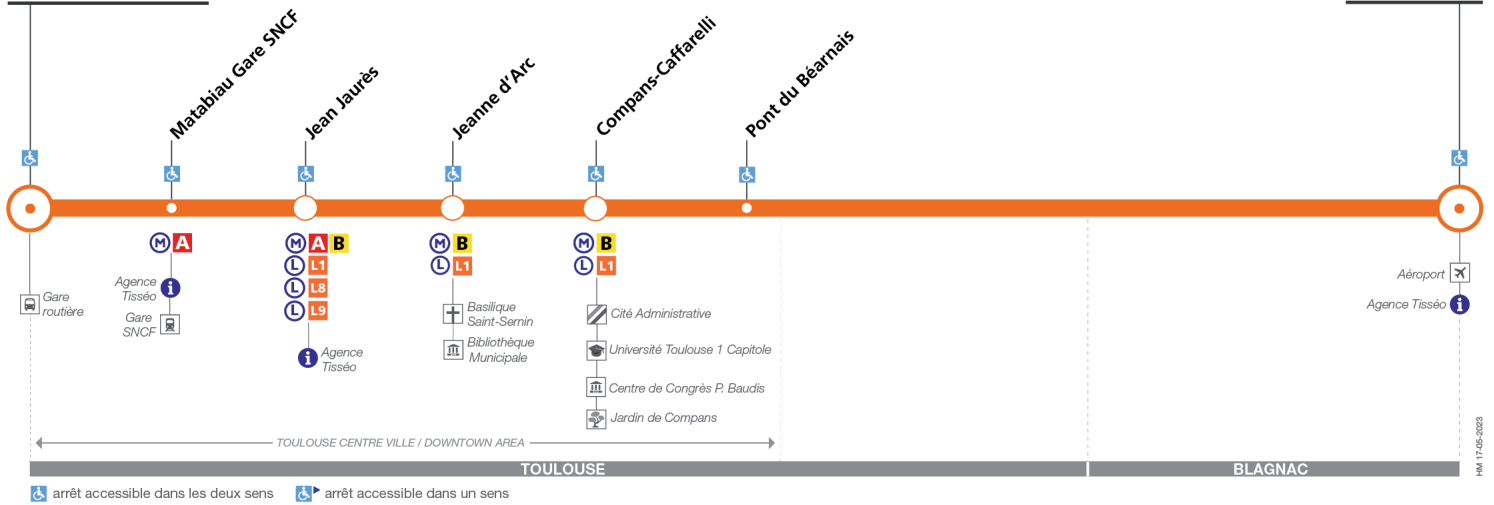

Horaires théoriques dépendant des conditions de circulation.

Pour connaître les horaires en temps réel, vous pouvez consulter notre site www.tisseo.fr ou notre [application mobile](#)

Navette Aéroport + réseau Tisséo

Airport Shuttle + Tisséo Network fares

Du 4 septembre 2023 au 7 juillet 2024
from September 4, 2023 to July 7, 2024

Gare Routière

Aéroport

Direction Gare Routière

Lundi à vendredi

	05:50	06:10	06:30	06:50	07:10	07:30	07:50	08:10	08:30	08:45	09:00	09:15	09:30	09:45	10:00	10:15	10:30	10:45	11:00	11:15	11:30	11:45	12:00	12:15
Aéroport	06:00	06:20	06:40	07:00	07:20	07:41	08:02	08:22	08:42	08:57	09:11	09:26	09:41	09:56	10:11	10:26	10:41	10:56	11:11	11:26	11:41	11:56	12:11	12:26
Pont du Béarnais	06:01	06:21	06:42	07:02	07:22	07:43	08:04	08:24	08:44	08:59	09:13	09:28	09:43	09:58	10:13	10:28	10:43	10:58	11:13	11:28	11:43	11:58	12:13	12:28
Compans-Caffarelli	06:03	06:23	06:44	07:05	07:26	07:47	08:08	08:28	08:48	09:03	09:17	09:32	09:47	10:01	10:16	10:31	10:46	11:01	11:16	11:31	11:46	12:01	12:16	12:31
Jeanne d'Arc	06:05	06:25	06:46	07:07	07:28	07:50	08:11	08:31	08:51	09:06	09:20	09:35	09:50	10:04	10:19	10:34	10:49	11:04	11:19	11:34	11:49	12:04	12:19	12:34
Jean Jaurès	06:08	06:28	06:49	07:10	07:31	07:53	08:15	08:35	08:55	09:09	09:23	09:38	09:53	10:07	10:22	10:37	10:52	11:07	11:22	11:37	11:52	12:07	12:22	12:37
Matabiau Gare SNCF	06:10	06:30	06:51	07:12	07:33	07:56	08:18	08:38	08:58	09:12	09:26	09:41	09:56	10:10	10:25	10:40	10:55	11:10	11:25	11:40	11:55	12:10	12:25	12:40
Gare routière																								