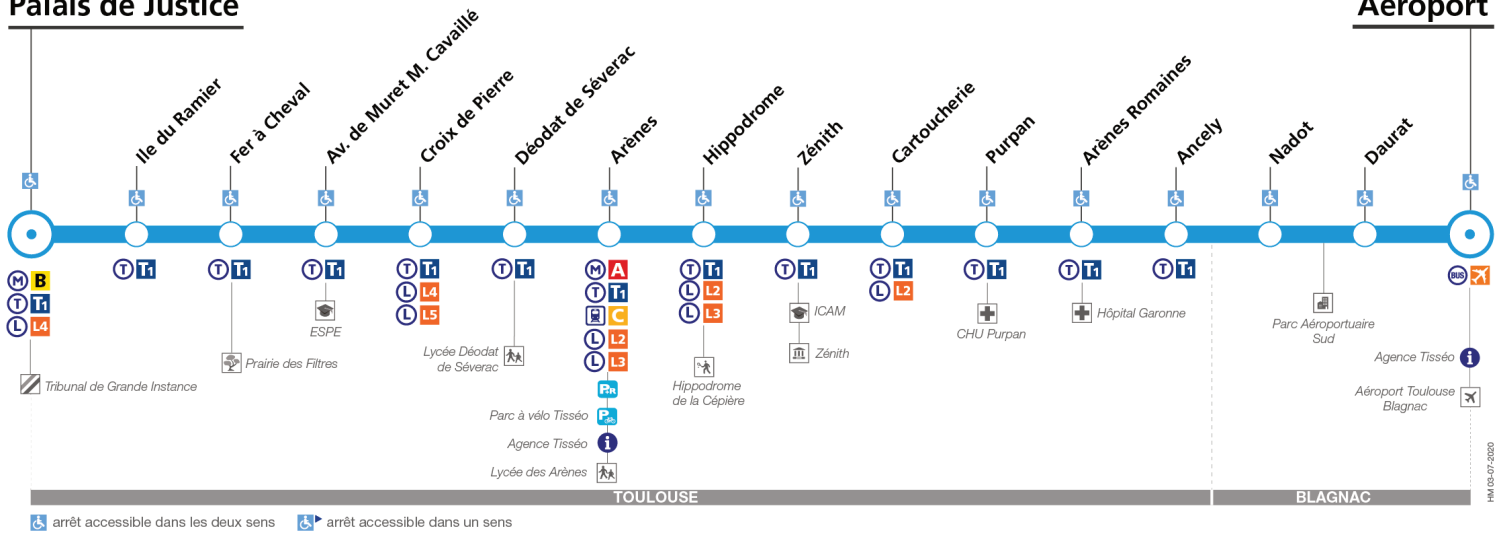

Direction Aéroport

du 30 août 2021 au 3 juillet 2022

Palais de Justice

Aéroport

Lundi à vendredi

Table of departure times for Monday to Friday. Includes a note: 'Entre 7h et 19h, un passage toutes les 14 minutes max'.

Lundi à vendredi

Table of tram departure times from Monday to Friday for various stations including Aéroport, Daurat, Nadot, Ancely, Purpan, Arènes, Croix de Pierre, Fer à Cheval, and Palais de Justice.

Table of tram departure times for Sunday and public holidays (continued) for various stations including Aéroport, Daurat, Nadot, Ancely, Purpan, Arènes, Croix de Pierre, Fer à Cheval, and Palais de Justice.