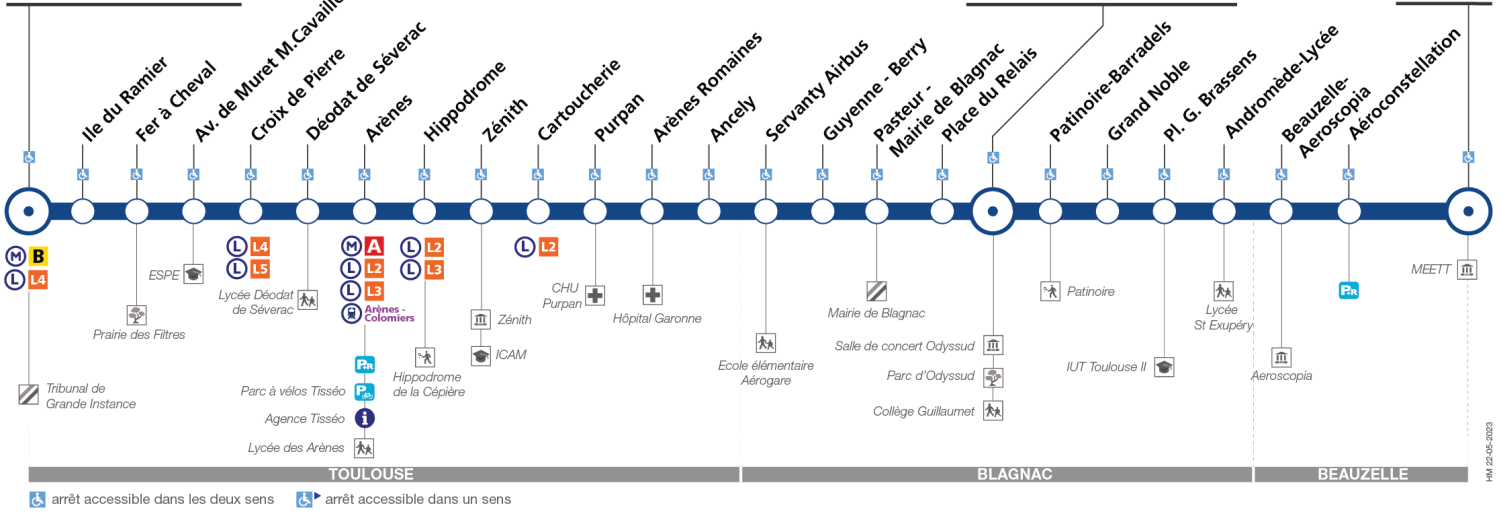

Direction MEETT

du 4 septembre 2023 au 7 juillet 2024

Palais de Justice

Odysseus - Ritouret

MEETT

Lundi à vendredi

Table of tram schedules for Monday to Friday, including arrival and departure times for various stations.

Samedi

Table of tram schedules for Saturday, including arrival and departure times for various stations.

HM 23.05.2023

MAJ 25.06.2023

Dimanche et jours fériés

Table of train schedules for Sunday and public holidays. Columns include station names (Palais de Justice, Croix de Pierre, Arènes, Purpan, Ancely, Odysseus-Ritouret, Patinoire-Barradels, Andromède-Lycée, Aéroconstellation, MEETT) and departure times. A central note states: 'Entre 7h et 20h, un passage toutes les 10 min max entre Palais de Justice et Odysseus - Ritouret et 20 min max entre Odysseus - Ritouret et MEETT'. A second table below shows more frequent intervals.

Lundi à vendredi en vacances scolaires

Table of train schedules for Monday to Friday during school holidays. Columns include station names and departure times. A central note states: 'Entre 7h et 20h, un passage toutes les 6 min max entre Palais de Justice et Odysseus - Ritouret et 12 min max entre Odysseus - Ritouret et MEETT'. A second table below shows more frequent intervals. A 'Notes' box indicates 'Uniquement le vendredi'. A footer note states: 'Horaires théoriques dépendant des conditions de circulation. Pour connaître les horaires en temps réel, vous pouvez consulter notre site www.tisseo.fr ou notre application mobile.'

Entre 7h et 20h, un passage toutes les 8 min max entre Odysseus - Ritouret et Palais de Justice et 15 min max entre MEETT et Odysseus-Ritouret

Table of departure times for Saturday, listing stations from MEETT to Palais de Justice with corresponding times.