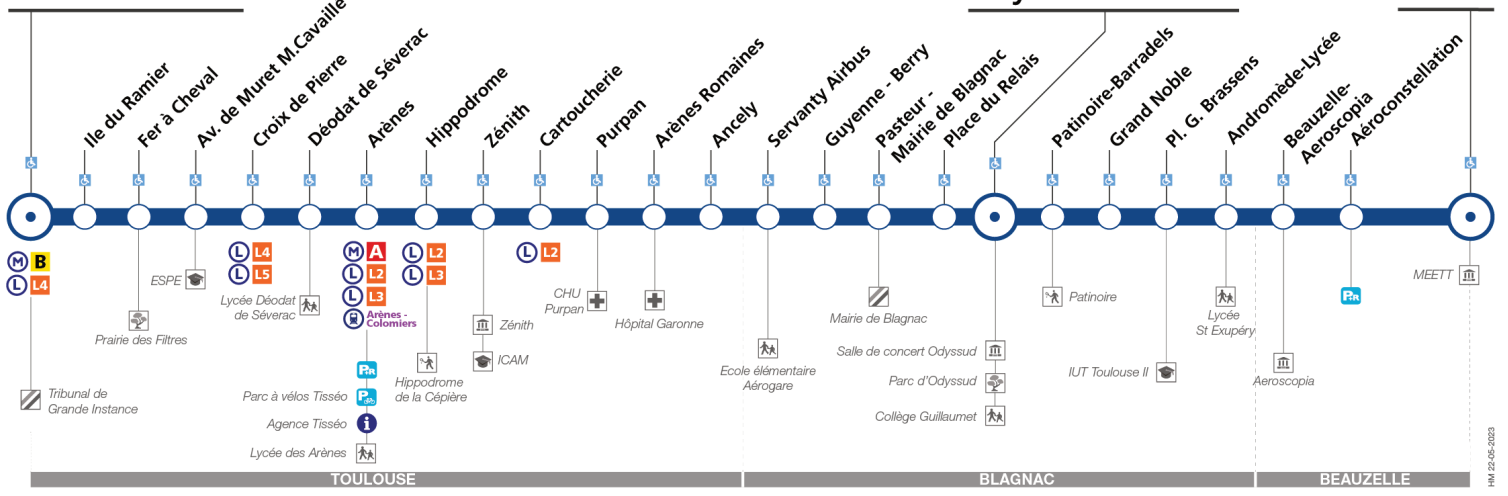

Lundi à vendredi en vacances scolaires

Table of train schedules for Monday to Friday during school holidays. Columns include station names and departure times. A central note states: 'Entre 7h et 20h, un passage toutes les 6 min max entre Palais de Justice et Odysseus - Ritouret et 12 min max entre Odysseus - Ritouret et MEETT'. A second table below shows more frequent intervals. A 'Notes' box indicates 'Uniquement le vendredi'. A footer note states: 'Horaires théoriques dépendant des conditions de circulation. Pour connaître les horaires en temps réel, vous pouvez consulter notre site www.tisseo.fr ou notre application mobile.'

Direction Palais de Justice

du 4 septembre 2023 au 7 juillet 2024

Palais de Justice

Odysseus - Ritouret

MEETT

TOULOUSE BLAGNAC BEAUZELLE

arrêt accessible dans les deux sens / arrêt accessible dans un sens

Lundi à vendredi

Table of departure times for Monday to Friday, listing stations from MEETT to Palais de Justice with corresponding times.

Table of departure times for Monday to Friday, listing stations from MEETT to Palais de Justice with corresponding times, including a note about 6-minute intervals.

Entre 7h et 20h, un passage toutes les 8 min max entre Odysseus - Ritouret et Palais de Justice et 15 min max entre MEETT et Odysseus-Ritouret

Table of departure times for Saturday, listing stations from MEETT to Palais de Justice with corresponding times.