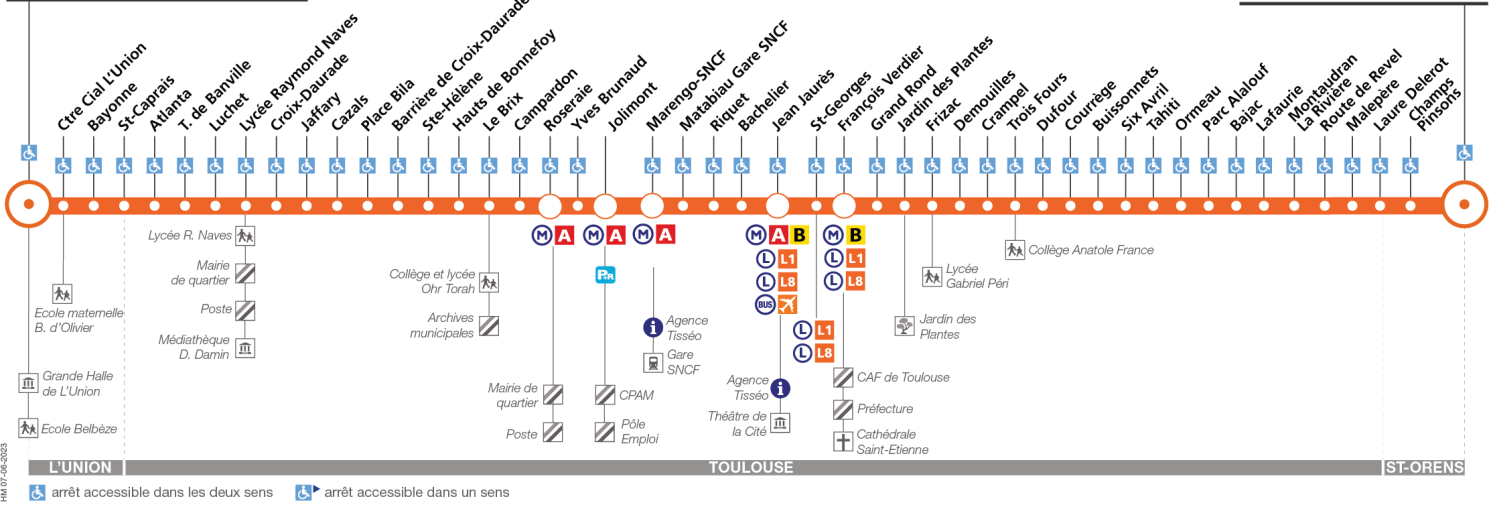

Direction Saint-Orens Centre Commercial

du 1 juillet 2024
au 1 septembre 2024

L'Union Grande Halle

St-Orens Ctre Cial

arrêt accessible dans les deux sens arrêt accessible dans un sens

Lundi à vendredi du 1er au 12 juillet

	05:10	05:40	06:10	06:30	06:45	07:00	07:10	07:20	07:30	07:40	07:50		19:08	19:18	19:28	19:44	20:01	20:18	20:35	20:52	21:07	
L'Union Grande Halle	05:10	05:40	06:10	06:30	06:45	07:00	07:10	07:20	07:30	07:40	07:50											
Atlanta	05:15	05:45	06:15	06:35	06:50	07:06	07:17	07:27	07:39	07:49	07:59		19:14	19:24	19:34	19:50	20:07	20:23	20:40	20:57	21:12	
Lycée Raymond Naves	05:18	05:48	06:19	06:39	06:54	07:10	07:22	07:32	07:45	07:55	08:05		19:19	19:29	19:39	19:54	20:11	20:27	20:44	21:01	21:15	
Hauts de Bonnefoy	05:23	05:53	06:24	06:44	07:00	07:17	07:29	07:39	07:54	08:04	08:14		19:25	19:35	19:45	20:00	20:17	20:32	20:49	21:06	21:20	
Roseraie	05:27	05:57	06:28	06:48	07:03	07:20	07:34	07:45	08:00	08:10	08:20		19:29	19:39	19:49	20:04	20:20	20:36	20:53	21:10	21:24	
Jean Jaurès	05:33	06:03	06:34	06:55	07:11	07:28	07:45	07:57	08:12	08:22	08:33		19:37	19:47	19:57	20:12	20:28	20:43	20:59	21:16	21:30	
Grand Rond	05:38	06:08	06:39	07:00	07:17	07:35	07:52	08:04	08:19	08:29	08:40		19:43	19:53	20:03	20:18	20:34	20:49	21:05	21:21	21:35	
Tahiti	05:44	06:15	06:46	07:09	07:26	07:47	08:04	08:16	08:31	08:41	08:52		19:53	20:03	20:13	20:28	20:44	20:59	21:15	21:30	21:43	
Montaudran-La Rivière	05:49	06:20	06:52	07:15	07:32	07:54	08:13	08:26	08:41	08:51	09:02		19:58	20:08	20:18	20:33	20:49	21:04	21:20	21:35	21:48	
St-Orens Ctre Cial	05:52	06:24	06:57	07:20	07:37	07:59	08:18	08:31	08:46	08:56	09:07		20:02	20:12	20:22	20:37	20:53	21:08	21:24	21:39	21:52	