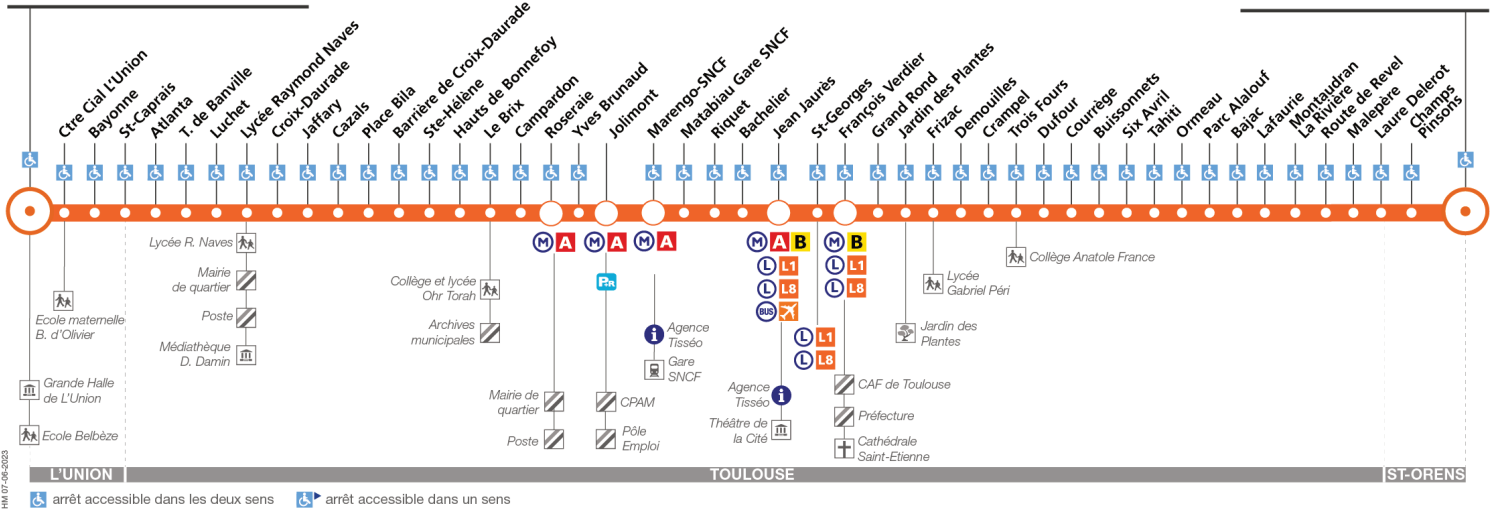

Direction L'Union Grande Halle

du 1 juillet 2024
au 1 septembre 2024

L'Union Grande Halle

St-Orens Ctre Cial

HM 07-06-2023

arrêt accessible dans les deux sens   arrêt accessible dans un sens

Lundi à vendredi du 1er au 12 juillet

St-Orens Ctre Cial	05:30	05:53	06:13	06:31	06:47	07:01	07:12	07:23	07:34	07:45	07:56							19:03	19:13	19:23	19:33	19:44	19:58	20:12	20:26	20:45
Montaudran-La Rivière	05:34	05:57	06:17	06:36	06:52	07:06	07:17	07:28	07:40	07:51	08:02							19:08	19:18	19:28	19:38	19:49	20:03	20:17	20:30	20:49
Tahiti	05:38	06:02	06:22	06:42	06:58	07:12	07:25	07:36	07:48	07:59	08:13							19:15	19:25	19:34	19:44	19:54	20:08	20:22	20:35	20:54
Grand Rond	05:46	06:10	06:31	06:52	07:08	07:24	07:38	07:51	08:03	08:16	08:30							19:25	19:35	19:44	19:54	20:04	20:18	20:31	20:44	21:03
Jean Jaurès	05:50	06:15	06:37	06:58	07:14	07:30	07:45	07:58	08:11	08:24	08:38							19:32	19:42	19:51	20:01	20:11	20:24	20:37	20:50	21:09
Roseraie	05:54	06:20	06:42	07:04	07:20	07:36	07:52	08:05	08:18	08:31	08:45							19:39	19:49	19:58	20:08	20:17	20:30	20:43	20:56	21:15
Hauts de Bonnefoy	05:56	06:22	06:45	07:07	07:23	07:40	07:56	08:10	08:23	08:36	08:50							19:44	19:53	20:02	20:12	20:21	20:34	20:47	21:00	21:19
Lycée Raymond Naves	06:00	06:26	06:50	07:12	07:29	07:46	08:03	08:17	08:30	08:43	08:57							19:49	19:58	20:07	20:17	20:26	20:39	20:52	21:05	21:24
Atlanta	06:02	06:28	06:52	07:14	07:32	07:50	08:08	08:22	08:35	08:48	09:00							19:52	20:01	20:10	20:20	20:29	20:42	20:55	21:08	21:26
L'Union Grande Halle	06:07	06:33	06:57	07:19	07:37	07:55	08:13	08:27	08:40	08:53	09:05							19:58	20:07	20:15	20:25	20:34	20:47	21:00	21:13	21:31

Entre 8 h et 19 h, un passage toutes les 11 minutes max

St-Orens Ctre Cial	21:07	21:32	22:00	22:30	23:00	23:30	00:00	00:30	01:00														
Montaudran-La Rivière	21:11	21:36	22:04	22:34	23:03	23:33	00:03	00:33	01:03														
Tahiti	21:16	21:41	22:09	22:39	23:08	23:38	00:07	00:37	01:07														
Grand Rond	21:24	21:49	22:16	22:46	23:15	23:45	00:14	00:44	01:14														
Jean Jaurès	21:29	21:54	22:21	22:51	23:20	23:50	00:19	00:49	01:19														
Roseraie	21:35	22:00	22:27	22:57	23:26	23:56	00:25	00:54	01:24														
Hauts de Bonnefoy	21:39	22:04	22:31	23:01	23:30	23:59	00:28	00:57	01:27														
Lycée Raymond Naves	21:44	22:09	22:36	23:06	23:35	00:04	00:32	01:01	01:31														
Atlanta	21:46	22:11	22:38	23:08	23:37	00:06	00:34	01:03	01:33														
L'Union Grande Halle	21:51	22:16	22:43	23:13	23:41	00:10	00:38	01:07	01:37														

Notes
v Uniquement le vendredi

Samedi 6 juillet