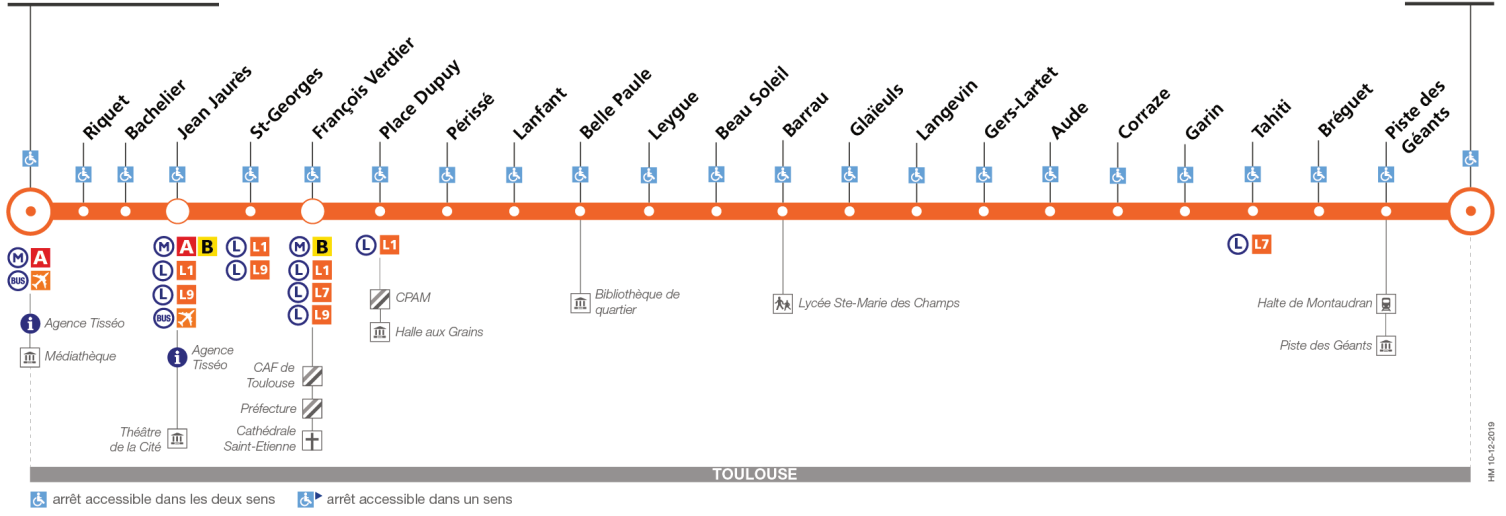

Direction Gonin

du 31 août 2020 au 4 juillet 2021

Marengo-SNCF

Gonin

Lundi à vendredi

Table of bus departure times for Monday to Friday, including a yellow box for 'Entre 7 h et 19 h, temps d'attente max : 8 min'.

# Direction Marengo - SNCF

du 31 août 2020  
au 4 juillet 2021

## Marengo-SNCF