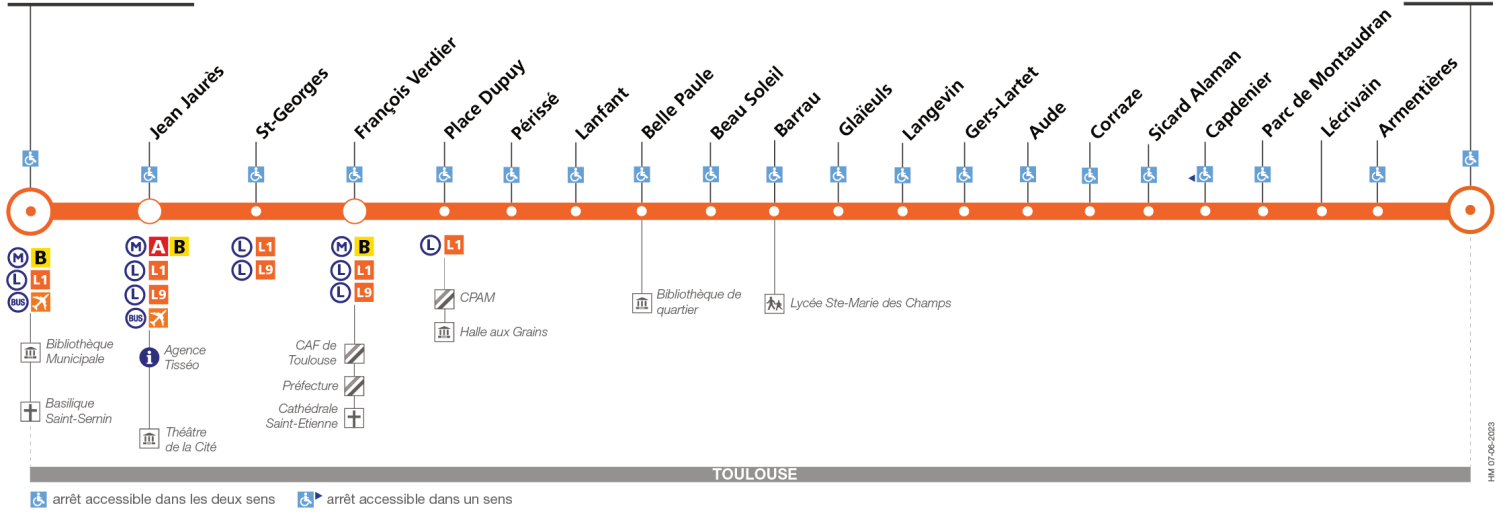

Direction Gonin

du 17 juin 2024  
au 1 septembre 2024

Jeanne d'Arc

Gonin

Lundi à vendredi du 17 juin au 12 juillet

Marengo-SNCF	05:35	06:00	06:15	06:30	06:44	06:54		19:02	19:14	19:26	19:40	20:00	20:20	20:40	21:00	21:25	21:50	22:15	22:40	23:15	23:50
Jean Jaurès	05:38	06:03	06:18	06:33	06:47	06:57		19:06	19:18	19:30	19:44	20:04	20:24	20:44	21:04	21:29	21:54	22:19	22:44	23:18	23:53
François-Verdier	05:40	06:05	06:20	06:35	06:49	06:59		19:10	19:22	19:34	19:47	20:07	20:27	20:47	21:06	21:31	21:56	22:21	22:46	23:20	23:55
Périssé	05:42	06:07	06:22	06:37	06:51	07:01	Entre 7 h et 19 h, un passage toutes les 12 minutes max	19:13	19:25	19:37	19:50	20:10	20:30	20:50	21:09	21:34	21:59	22:24	22:49	23:23	23:58
Barrau	05:44	06:10	06:25	06:40	06:54	07:04		19:18	19:30	19:42	19:55	20:15	20:35	20:54	21:13	21:38	22:03	22:27	22:52	23:26	00:01
Corraze	05:48	06:14	06:29	06:44	06:58	07:08		19:23	19:35	19:47	20:00	20:20	20:40	20:59	21:18	21:43	22:08	22:32	22:57	23:31	00:06
Parc de Montaudran	05:54	06:20	06:35	06:50	07:04	07:14		19:29	19:41	19:53	20:06	20:26	20:45	21:04	21:23	21:48	22:13	22:37	23:02	23:36	00:11
Gonin	06:00	06:26	06:41	06:56	07:10	07:20		19:35	19:47	19:59	20:12	20:32	20:49	21:08	21:27	21:52	22:17	22:41	23:06	23:40	00:15
Marengo-SNCF	00:25	01:00																			
Jean Jaurès	00:28	01:03																			
François-Verdier	00:30	01:05																			
Périssé	00:33	01:08																			
Barrau	00:36	01:11																			
Corraze	00:40	01:15																			
Parc de Montaudran	00:45	01:20																			
Gonin	00:49	01:24																			

Lundi à samedi du 13 juillet au 31 août

Table with columns for station names (Marengo-SNCF, Jean Jaurès, François Verdier, Périssé, Barrau, Corraze, Parc de Montaudran, Gonin) and 24 time slots. Includes a 'Notes' section at the bottom stating 'vs Uniquement le vendredi et le samedi'.