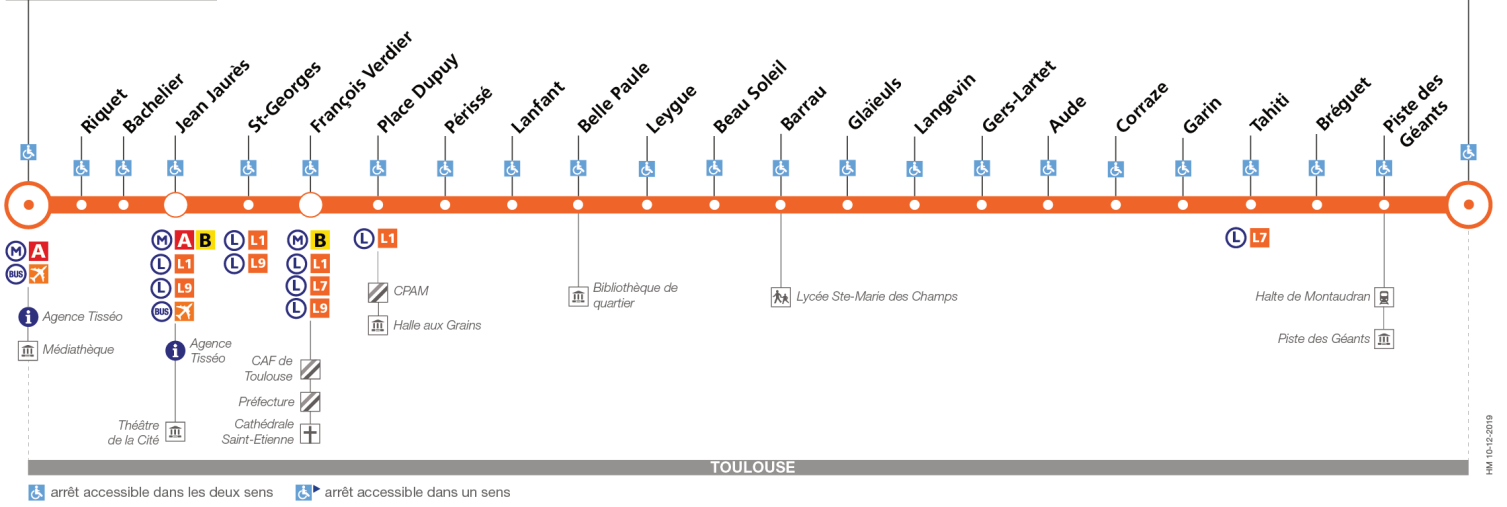

Direction Marengo - SNCF

du 31 août 2020
au 4 juillet 2021

Marengo-SNCF

Gonin

Lundi à vendredi

Gonin	05:16	05:45	06:00	06:15	06:30	06:45		19:02	19:10	19:18	19:26	19:36	19:47	19:59	20:13	20:27	20:41	20:55	21:09	21:23	21:42
Corraze	05:20	05:49	06:04	06:19	06:35	06:50	Entre 7 h et 19 h, temps d'attente max : 8 min	19:07	19:15	19:23	19:31	19:41	19:52	20:04	20:17	20:31	20:45	20:59	21:13	21:27	21:46
Barrau	05:25	05:54	06:09	06:24	06:40	06:55		19:12	19:20	19:28	19:36	19:46	19:57	20:09	20:22	20:36	20:49	21:03	21:17	21:31	21:50
Périssé	05:28	05:57	06:12	06:27	06:44	06:59		19:16	19:24	19:32	19:40	19:50	20:01	20:13	20:26	20:40	20:53	21:07	21:20	21:34	21:53
François Verdier	05:31	06:00	06:15	06:30	06:47	07:03		19:20	19:28	19:36	19:44	19:54	20:04	20:16	20:29	20:43	20:56	21:10	21:23	21:37	21:56
Jean Jaurès	05:34	06:03	06:18	06:33	06:50	07:06		19:24	19:32	19:40	19:48	19:58	20:08	20:20	20:33	20:46	20:59	21:13	21:26	21:40	21:59
Marengo-SNCF	05:37	06:06	06:21	06:36	06:53	07:09		19:28	19:35	19:43	19:51	20:01	20:11	20:23	20:36	20:49	21:02	21:16	21:29	21:43	22:02

Notes
v Uniquement le vendredi

Samedi

Gonin	05:30	05:45	06:00	06:15	06:30	06:45	Entre 7 h et 14 h, temps d'attente max : 14 min	Entre 14 h et 19 h, temps d'attente max : 11 min	19:05	19:17	19:32	19:47	20:02	20:17	20:32	20:47	21:02	21:17	
Corraze	05:33	05:48	06:03	06:18	06:33	06:48			19:09	19:21	19:36	19:51	20:06	20:21	20:36	20:51	21:06	21:21	21:36
Barrau	05:37	05:52	06:07	06:22	06:37	06:52			19:14	19:26	19:41	19:56	20:11	20:25	20:40	20:55	21:10	21:24	21:39
Périssé	05:40	05:55	06:10	06:25	06:40	06:55			19:18	19:30	19:45	20:00	20:14	20:28	20:43	20:58	21:13	21:27	21:42
François Verdier	05:42	05:57	06:12	06:27	06:42	06:58			19:22	19:34	19:49	20:04	20:18	20:32	20:47	21:02	21:16	21:31	21:46
Jean Jaurès	05:44	05:59	06:14	06:29	06:44	07:00			19:25	19:37	19:52	20:07	20:21	20:35	20:50	21:05	21:18	21:33	21:48
Marengo-SNCF	05:51	06:06	06:21	06:36	06:51	07:07	19:33	19:45	20:00	20:15	20:29	20:43	20:58	21:13	21:26	21:41			

Dimanche et jours fériés

Gonin	06:05	06:30	06:50	07:10	07:30	07:50	08:10	08:30	08:50	09:09	09:28	09:46	10:04	10:22	10:40	10:58	11:16	11:34	11:52	12:10	12:30	12:50	13:10	13:26
Corraze	06:09	06:34	06:54	07:14	07:34	07:54	08:14	08:34	08:54	09:13	09:32	09:50	10:08	10:26	10:44	11:02	11:20	11:38	11:56	12:14	12:34	12:54	13:14	13:30
Barrau	06:12	06:37	06:57	07:17	07:37	07:57	08:18	08:38	08:58	09:17	09:36	09:55	10:13	10:31	10:49	11:07	11:25	11:43	12:00	12:18	12:38	12:58	13:18	13:34
Périssé	06:15	06:40	07:00	07:20	07:40	08:01	08:21	08:41	09:01	09:20	09:39	09:59	10:17	10:35	10:53	11:11	11:29	11:47	12:04	12:22	12:42	13:02	13:22	13:38
François Verdier	06:17	06:42	07:02	07:22	07:42	08:03	08:24	08:44	09:04	09:23	09:43	10:03	10:21	10:39	10:57	11:15	11:33	11:51	12:07	12:25	12:45	13:05	13:25	13:41
Jean Jaurès	06:20	06:45	07:05	07:25	07:45	08:06	08:27	08:47	09:07	09:26	09:46	10:06	10:24	10:42	11:00	11:18	11:36	11:54	12:10	12:28	12:48	13:08	13:28	13:44
Marengo-SNCF	06:27	06:52	07:12	07:32	07:52	08:13	08:34	08:54	09:14	09:33	09:53	10:13	10:31	10:49	11:07	11:25	11:43	12:00	12:16	12:34	12:54	13:14	13:34	13:50