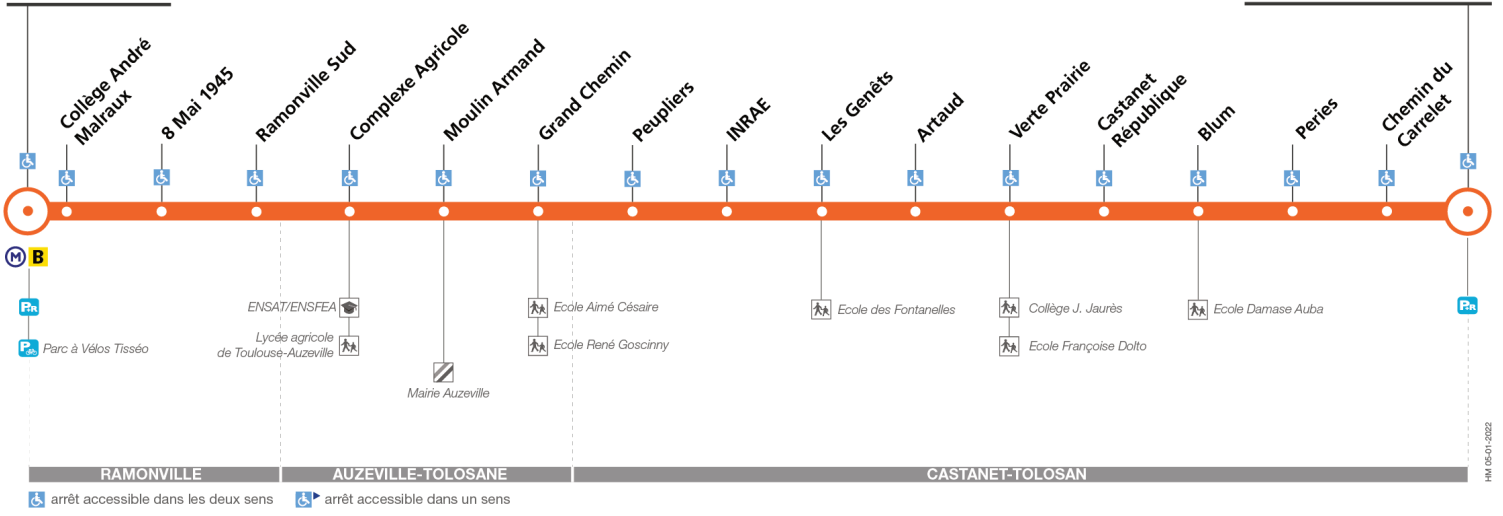

Direction Castanet-Tolosan

du 17 juin 2024  
au 1 septembre 2024

Ramonville

Castanet-Tolosan

Lundi à vendredi du 17 juin au 12 juillet

Table of bus schedules for Monday to Friday from June 17 to July 12. Includes departure times for Ramonville, Complex Agricole, Les Genêts, Castanet République, and Castanet-Tolosan.

Direction Ramonville

du 17 juin 2024  
au 1 septembre 2024

Ramonville

Castanet-Tolosan

Lundi à vendredi du 17 juin au 12 juillet

Table of bus departure times for Monday to Friday from June 17 to July 12. Includes rows for Castanet-Tolosan, Castanet République, Les Genêts, Complexe Agricole, and Ramonville. Includes a 'Notes' section: 'Uniquement les jeudis 20 et 27 juin Uniquement le vendredi'.

Samedi du 22 juin au 6 juillet

Table of bus departure times for Saturday from June 22 to July 6. Includes rows for Castanet-Tolosan, Castanet République, Les Genêts, Complexe Agricole, and Ramonville.

Lundi à samedi du 13 juillet au 31 août

Table of bus departure times for Monday to Saturday from July 13 to August 31. Includes rows for Castanet-Tolosan, Castanet République, Les Genêts, Complexe Agricole, and Ramonville. Includes a 'Notes' section: 'Uniquement le vendredi et le samedi'.