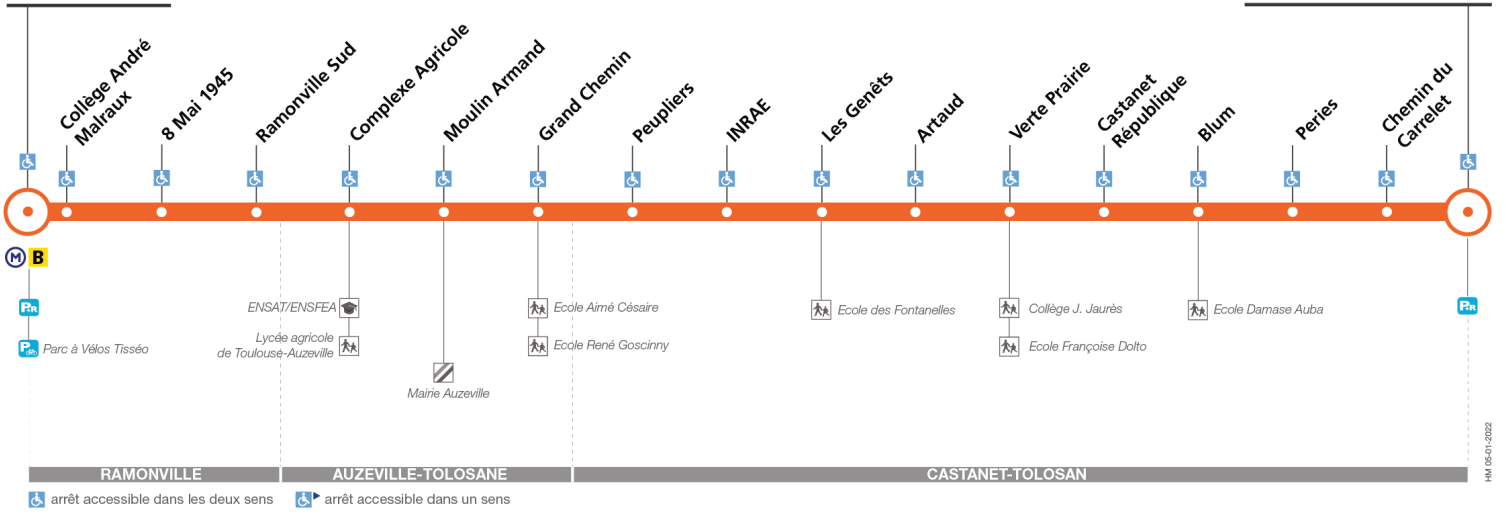

Dimanche et jours fériés

Table of bus schedules for Sunday and public holidays. Includes departure times for Ramonville, Complex Agricole, Les Genêts, Castanet République, and Castanet-Tolosan.

Horaires théoriques dépendant des conditions de circulation. Pour connaître les horaires en temps réel, vous pouvez consulter notre site www.tisseo.fr ou notre application mobile.

Direction Ramonville

du 17 juin 2024  
au 1 septembre 2024

Ramonville

Castanet-Tolosan

Lundi à vendredi du 17 juin au 12 juillet

Table of bus departure times for Monday to Friday from June 17 to July 12. Includes rows for Castanet-Tolosan, Castanet République, Les Genêts, Complexe Agricole, and Ramonville. Includes a 'Notes' section: 'Uniquement les jeudis 20 et 27 juin Uniquement le vendredi'.

Samedi du 22 juin au 6 juillet

Table of bus departure times for Saturday from June 22 to July 6. Includes rows for Castanet-Tolosan, Castanet République, Les Genêts, Complexe Agricole, and Ramonville.

Lundi à samedi du 13 juillet au 31 août

Table of bus departure times for Monday to Saturday from July 13 to August 31. Includes rows for Castanet-Tolosan, Castanet République, Les Genêts, Complexe Agricole, and Ramonville. Includes a 'Notes' section: 'Uniquement le vendredi et le samedi'.