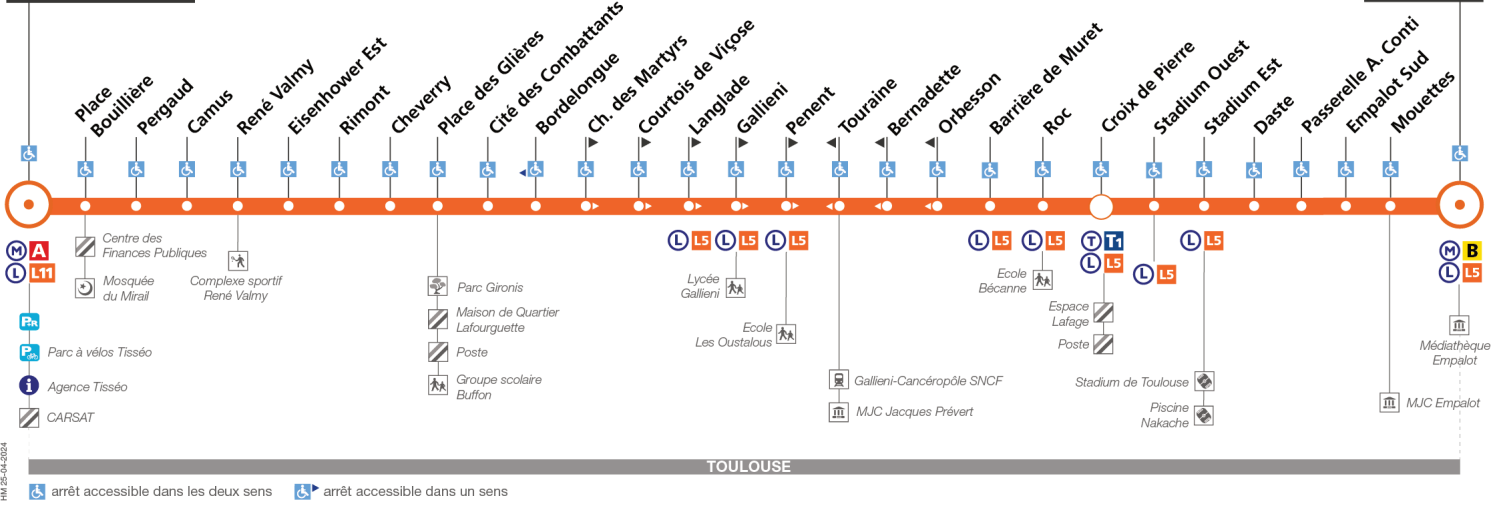

Direction Basso Cambo

du 1 juillet 2024
au 1 septembre 2024

Basso Cambo

Empalot

RM 25-04-2024

Lundi à vendredi du 1er au 12 juillet

Empalot	05:20	05:43	06:03	06:21	06:39	06:55		09:07	09:19	09:31	09:46	10:01	10:16	10:31	10:46	11:01	11:16	11:31	11:46	12:01	12:16
Croix de Pierre	05:27	05:50	06:10	06:28	06:47	07:03		09:16	09:27	09:39	09:54	10:09	10:24	10:39	10:54	11:09	11:24	11:39	11:54	12:10	12:25
Barrière de Muret	05:29	05:52	06:12	06:30	06:49	07:05	Entre 7 h et 9 h, un passage toutes les 12 minutes max	09:18	09:29	09:41	09:56	10:11	10:26	10:41	10:56	11:11	11:26	11:41	11:56	12:12	12:27
Bordelongue	05:31	05:54	06:14	06:32	06:52	07:08		09:22	09:33	09:45	10:00	10:15	10:30	10:45	11:00	11:15	11:30	11:45	12:00	12:16	12:31
Eisenhower Est	05:36	05:59	06:19	06:37	06:58	07:14		09:28	09:39	09:51	10:07	10:22	10:37	10:52	11:07	11:22	11:36	11:51	12:06	12:22	12:37
Basso Cambo	05:42	06:05	06:26	06:44	07:05	07:21		09:35	09:46	09:58	10:14	10:29	10:44	10:59	11:14	11:29	11:43	11:58	12:13	12:29	12:44
Empalot	12:31	12:46	13:01	13:16	13:31	13:46	14:01	14:16	14:31	14:46	15:01	15:16	15:31	15:46	15:57		19:11	19:32	19:47	20:04	20:21
Croix de Pierre	12:40	12:55	13:10	13:25	13:40	13:55	14:10	14:25	14:39	14:54	15:09	15:24	15:40	15:55	16:06		19:20	19:41	19:56	20:12	20:29
Barrière de Muret	12:42	12:57	13:12	13:27	13:42	13:57	14:12	14:27	14:41	14:56	15:11	15:26	15:42	15:57	16:09	Entre 16 h et 19 h, un passage toutes les 13 minutes max	19:22	19:43	19:58	20:14	20:31
Bordelongue	12:46	13:00	13:15	13:30	13:45	14:00	14:16	14:31	14:45	15:00	15:15	15:30	15:46	16:01	16:13		19:26	19:47	20:02	20:18	20:35
Eisenhower Est	12:52	13:06	13:22	13:37	13:52	14:07	14:23	14:38	14:52	15:07	15:22	15:37	15:53	16:08	16:20	19:31	19:52	20:07	20:23	20:40	
Basso Cambo	12:59	13:13	13:29	13:44	13:59	14:14	14:30	14:45	14:59	15:14	15:29	15:44	16:00	16:15	16:27	19:38	19:59	20:14	20:30	20:47	
Empalot	20:39	21:03	21:23	21:48	22:13	22:46	23:19	23:52	00:25	01:00	Notes v Uniquement le vendredi										
Croix de Pierre	20:46	21:10	21:30	21:55	22:20	22:53	23:26	23:59	00:32	01:07											
Barrière de Muret	20:48	21:12	21:32	21:57	22:22	22:55	23:28	00:01	00:34	01:09											
Bordelongue	20:52	21:16	21:36	22:01	22:26	22:57	23:30	00:03	00:36	01:11											
Eisenhower Est	20:57	21:21	21:41	22:06	22:31	23:02	23:36	00:09	00:42	01:17											
Basso Cambo	21:04	21:28	21:48	22:11	22:36	23:07	23:41	00:14	00:47	01:22											

Samedi 6 juillet