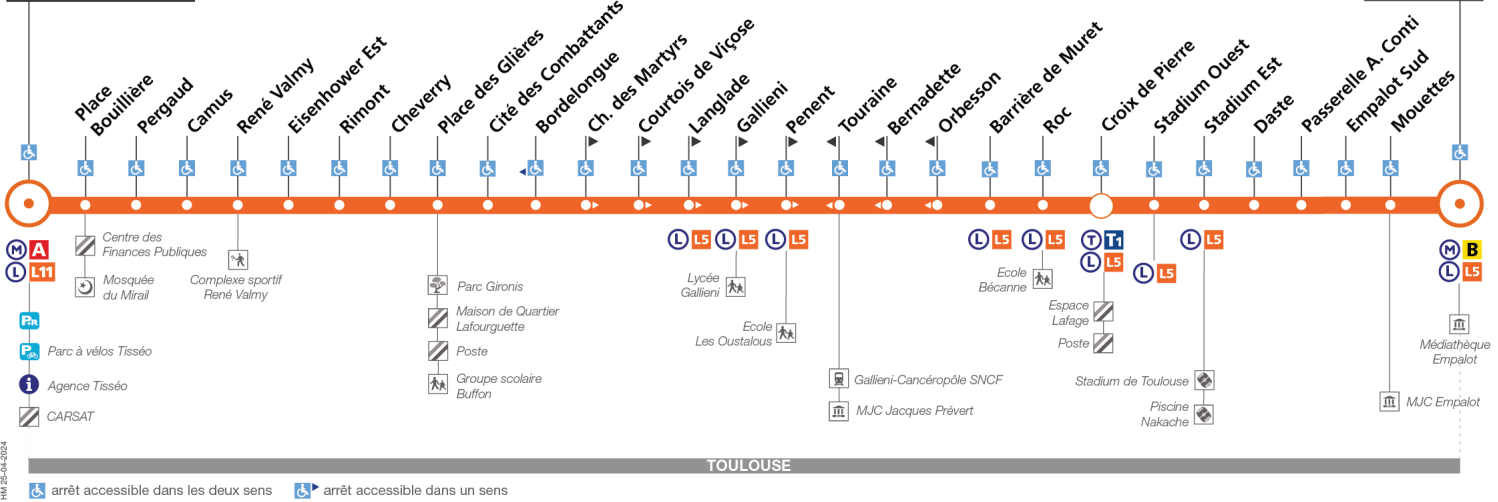

Direction Empalot

du 1 juillet 2024
au 1 septembre 2024

Basso Cambo

Empalot

MAJ 25-04-2024

arrêt accessible dans les deux sens / arrêt accessible dans un sens

Lundi à vendredi du 1er au 12 juillet

Table of bus departure times for Monday to Friday, July 1st to 12th. Includes columns for Basso Cambo, Eisenhower Est, Bordelongue, Barrière de Muret, Croix de Pierre, and Empalot. Includes a 'Notes' section with 'v Uniquement le vendredi'.

Samedi 6 juillet

Table of bus departure times for Saturday, July 6th. Includes columns for Basso Cambo, Eisenhower Est, Bordelongue, Barrière de Muret, Croix de Pierre, and Empalot.

Direction Empalot

du 1 juillet 2024
au 1 septembre 2024

Lundi à samedi du 13 juillet au 31 août

Table with 24 columns (times) and 5 rows (Basso Cambo, Eisenhower Est, Bordelongue, Barrière de Muret, Croix de Pierre, Empalot) for Monday to Saturday.

Dimanche et jours fériés

Table with 24 columns (times) and 5 rows (Basso Cambo, Eisenhower Est, Bordelongue, Barrière de Muret, Croix de Pierre, Empalot) for Sunday and public holidays.

Lors des évènements au Stadium, les arrêts "Stadium Ouest" et "Stadium Est" ne sont pas desservis.