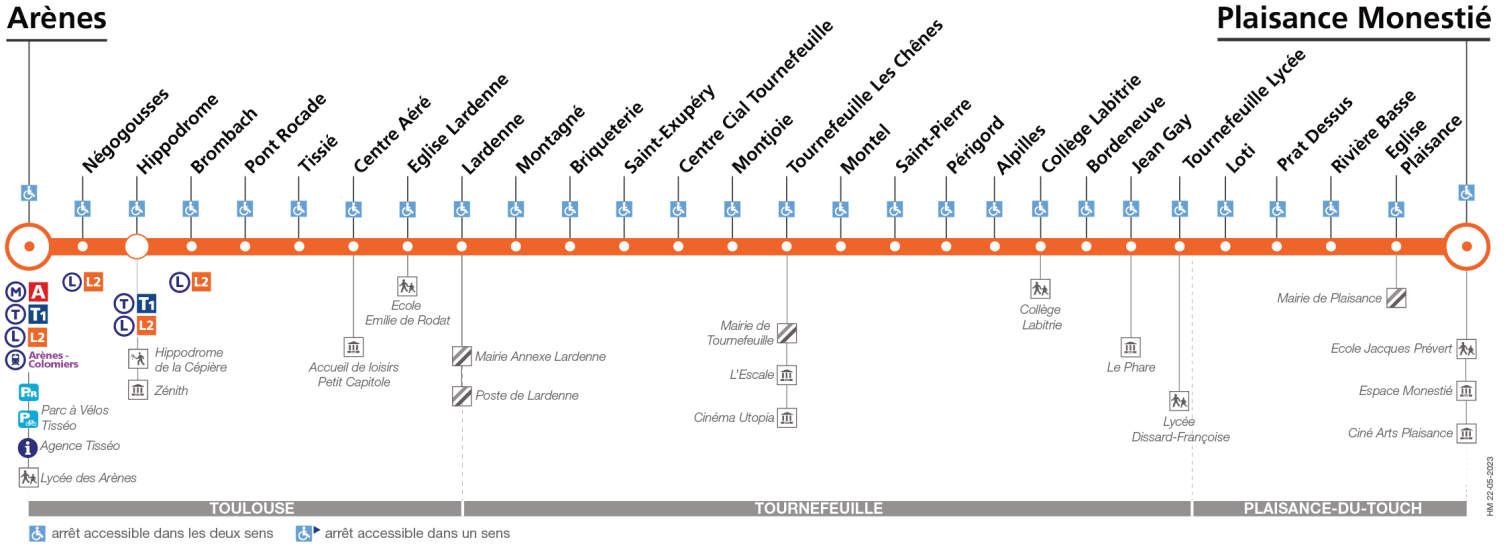

Direction Plaisance Monestié

du 1 juillet 2024
au 1 septembre 2024

Lundi à vendredi du 1er au 12 juillet

Arènes	05:15	05:47	06:15	06:42	07:02	07:17	07:32	07:47	07:53	08:08	08:23	08:38	08:53	09:08	09:23	09:37	09:52	10:07	10:22	10:37	10:52	11:07	11:22	11:37	11:52
Pont Rocade	05:19	05:51	06:19	06:47	07:07	07:22	07:37	07:53	08:08	08:23	08:38	08:53	09:08	09:23	09:37	09:52	10:07	10:22	10:37	10:52	11:07	11:22	11:37	11:52	
Lardenne	05:22	05:54	06:23	06:51	07:11	07:26	07:42	07:58	08:14	08:29	08:44	08:59	09:13	09:28	09:42	09:57	10:12	10:27	10:42	10:57	11:12	11:27	11:42	11:57	
St-Exupéry	05:25	05:57	06:26	06:54	07:14	07:29	07:45	08:01	08:17	08:32	08:47	09:02	09:16	09:31	09:45	10:00	10:15	10:30	10:45	11:00	11:15	11:30	11:45	12:00	
Tournefeuille Les Chênes	05:28	06:00	06:29	06:57	07:18	07:33	07:49	08:05	08:21	08:36	08:51	09:06	09:20	09:35	09:49	10:04	10:19	10:34	10:49	11:04	11:19	11:34	11:49	12:04	
Collège Labritrie	05:32	06:04	06:33	07:01	07:22	07:37	07:53	08:09	08:25	08:40	08:55	09:10	09:24	09:39	09:53	10:08	10:23	10:38	10:53	11:08	11:23	11:38	11:53	12:08	
Tournefeuille Lycée	05:35	06:07	06:36	07:04	07:25	07:40	07:56	08:12	08:28	08:43	08:58	09:13	09:27	09:42	09:56	10:11	10:26	10:41	10:56	11:11	11:26	11:41	11:56	12:11	
Plaisance Monestié	05:40	06:12	06:42	07:10	07:31	07:46	08:02	08:18	08:34	08:49	09:04	09:19	09:33	09:48	10:02	10:17	10:32	10:47	11:02	11:17	11:32	11:47	12:02	12:17	
Arènes	12:02	12:17	12:32	12:47	13:02	13:17	13:32	13:47	14:02	14:17	14:32	14:46	15:01	15:16	15:31	15:46	16:01	16:16	16:30	16:45	16:59	17:13	17:27	17:41	
Pont Rocade	12:07	12:22	12:37	12:52	13:07	13:22	13:37	13:52	14:07	14:22	14:37	14:52	15:07	15:22	15:37	15:52	16:07	16:22	16:37	16:52	17:06	17:20	17:34	17:48	
Lardenne	12:12	12:27	12:42	12:57	13:12	13:27	13:42	13:57	14:12	14:27	14:42	14:57	15:12	15:27	15:42	15:57	16:12	16:27	16:42	16:57	17:12	17:26	17:40	17:54	
St-Exupéry	12:15	12:30	12:45	13:00	13:15	13:30	13:45	14:00	14:15	14:30	14:45	15:00	15:15	15:30	15:45	16:00	16:15	16:31	16:46	17:01	17:16	17:30	17:44	17:58	
Tournefeuille Les Chênes	12:19	12:34	12:49	13:04	13:19	13:34	13:49	14:04	14:19	14:34	14:49	15:04	15:19	15:34	15:49	16:04	16:19	16:35	16:50	17:06	17:21	17:35	17:49	18:03	
Collège Labritrie	12:23	12:38	12:53	13:08	13:23	13:38	13:54	14:09	14:24	14:39	14:54	15:09	15:24	15:39	15:54	16:09	16:24	16:40	16:55	17:11	17:26	17:41	17:55	18:09	
Tournefeuille Lycée	12:26	12:41	12:56	13:11	13:26	13:41	13:57	14:12	14:27	14:42	14:57	15:12	15:27	15:42	15:57	16:12	16:27	16:43	16:58	17:14	17:29	17:44	17:58	18:12	
Plaisance Monestié	12:32	12:47	13:02	13:17	13:32	13:47	14:04	14:19	14:34	14:49	15:04	15:19	15:34	15:49	16:04	16:19	16:34	16:50	17:05	17:21	17:36	17:51	18:05	18:19	
Arènes	17:55	18:09	18:24	18:39	18:55	19:10	19:25	19:42	20:00	20:20	20:40	21:05	21:35	22:05	22:35	23:05	23:35	00:05	00:35	01:00	Notes				
Pont Rocade	18:02	18:16	18:31	18:46	19:01	19:16	19:31	19:48	20:05	20:25	20:44	21:09	21:39	22:09	22:39	23:09	23:39	00:09	00:39	01:04	v				
Lardenne	18:08	18:22	18:36	18:51	19:06	19:21	19:36	19:53	20:10	20:30	20:49	21:13	21:43	22:13	22:43	23:13	23:43	00:13	00:42	01:07	v				
St-Exupéry	18:12	18:26	18:40	18:55	19:10	19:24	19:39	19:56	20:13	20:33	20:52	21:16	21:46	22:16	22:46	23:16	23:46	00:16	00:45	01:10	v				
Tournefeuille Les Chênes	18:17	18:31	18:45	19:00	19:15	19:29	19:44	20:00	20:17	20:36	20:55	21:19	21:49	22:19	22:49	23:19	23:49	00:19	00:48	01:13	v				
Collège Labritrie	18:23	18:37	18:50	19:05	19:20	19:34	19:49	20:05	20:22	20:41	21:00	21:24	21:54	22:23	22:53	23:23	23:53	00:23	00:52	01:17	v				
Tournefeuille Lycée	18:26	18:40	18:53	19:08	19:23	19:37	19:52	20:08	20:25	20:44	21:03	21:27	21:57	22:26	22:56	23:26	23:56	00:26	00:55	01:20	v				
Plaisance Monestié	18:33	18:47	19:00	19:15	19:30	19:43	19:58	20:14	20:31	20:50	21:09	21:33	22:03	22:32	23:02	23:32	00:02	00:32	01:00	01:25	v				