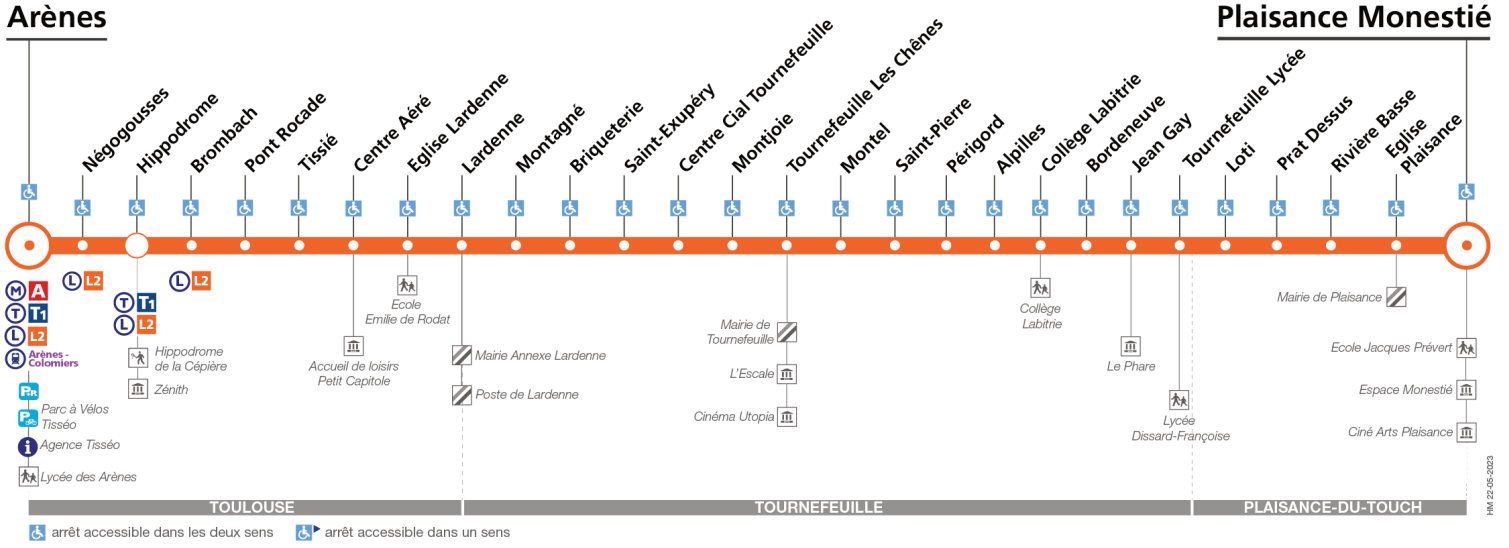

Lundi à vendredi du 1er au 12 juillet

Plaisance Monestié	05:20	05:52	06:22	06:50	07:12	07:29	07:44	07:59	08:14	08:29	08:44	08:59	09:14	09:29	09:44	09:59	10:14	10:29	10:44	10:59	11:14	11:29	11:44	11:59
Tournefeuille Lycée	05:26	05:58	06:28	06:56	07:18	07:35	07:50	08:05	08:20	08:35	08:50	09:05	09:20	09:35	09:50	10:05	10:20	10:35	10:50	11:05	11:20	11:35	11:50	12:05
Collège Labitrie	05:29	06:01	06:31	06:59	07:21	07:38	07:53	08:08	08:23	08:38	08:53	09:08	09:23	09:38	09:53	10:08	10:23	10:38	10:53	11:08	11:23	11:38	11:53	12:08
Tournefeuille Les Chênes	05:34	06:06	06:36	07:04	07:26	07:43	07:58	08:13	08:28	08:43	08:58	09:13	09:28	09:43	09:58	10:13	10:28	10:43	10:58	11:13	11:28	11:43	11:58	12:13
St-Exupéry	05:37	06:09	06:39	07:07	07:29	07:46	08:01	08:16	08:31	08:46	09:01	09:16	09:31	09:46	10:01	10:16	10:31	10:46	11:01	11:16	11:31	11:46	12:01	12:16
Lardenne	05:40	06:12	06:42	07:11	07:33	07:50	08:05	08:20	08:35	08:50	09:05	09:20	09:35	09:50	10:05	10:20	10:35	10:50	11:05	11:20	11:35	11:50	12:05	12:20
Pont Rocade	05:44	06:16	06:47	07:17	07:39	07:56	08:11	08:26	08:41	08:56	09:11	09:26	09:41	09:56	10:11	10:26	10:41	10:56	11:11	11:26	11:41	11:56	12:11	12:26
Arènes	05:49	06:21	06:52	07:22	07:45	08:02	08:17	08:32	08:47	09:02	09:17	09:32	09:47	10:02	10:17	10:32	10:47	11:02	11:17	11:32	11:47	12:02	12:17	12:32
Plaisance Monestié	12:14	12:29	12:43	12:58	13:13	13:28	13:43	13:58	14:13	14:28	14:43	14:58	15:13	15:28	15:43	15:57	16:11	16:25	16:39	16:53	17:07	17:21	17:35	17:49
Tournefeuille Lycée	12:20	12:35	12:49	13:04	13:19	13:34	13:49	14:04	14:19	14:34	14:49	15:04	15:19	15:34	15:49	16:03	16:17	16:31	16:45	16:59	17:13	17:27	17:41	17:55
Collège Labitrie	12:23	12:38	12:52	13:07	13:22	13:37	13:52	14:07	14:22	14:37	14:52	15:07	15:22	15:37	15:52	16:06	16:20	16:34	16:48	17:02	17:16	17:30	17:44	17:58
Tournefeuille Les Chênes	12:28	12:43	12:57	13:12	13:27	13:42	13:57	14:12	14:27	14:42	14:57	15:12	15:27	15:42	15:57	16:11	16:25	16:39	16:53	17:07	17:21	17:35	17:49	18:03
St-Exupéry	12:31	12:46	13:00	13:15	13:30	13:45	14:00	14:15	14:30	14:45	15:00	15:15	15:30	15:45	16:00	16:14	16:28	16:42	16:56	17:10	17:24	17:38	17:52	18:06
Lardenne	12:35	12:50	13:04	13:19	13:34	13:49	14:04	14:19	14:34	14:49	15:04	15:19	15:34	15:49	16:04	16:18	16:32	16:46	17:00	17:14	17:28	17:42	17:56	18:10
Pont Rocade	12:40	12:55	13:09	13:24	13:39	13:54	14:09	14:24	14:39	14:54	15:09	15:25	15:40	15:55	16:10	16:24	16:38	16:52	17:06	17:22	17:36	17:50	18:04	18:18
Arènes	12:46	13:01	13:15	13:30	13:45	14:00	14:15	14:30	14:45	15:00	15:15	15:31	15:46	16:01	16:16	16:30	16:44	16:58	17:12	17:28	17:42	17:56	18:10	18:24
Plaisance Monestié	18:04	18:18	18:32	18:47	19:01	19:16	19:31	19:46	20:04	20:25	20:47	21:10	21:37	22:10	22:40	23:10	23:40	00:10	00:40	01:05				
Tournefeuille Lycée	18:10	18:24	18:38	18:53	19:07	19:22	19:37	19:52	20:10	20:31	20:53	21:16	21:43	22:16	22:46	23:16	23:46	00:15	00:45	01:10				
Collège Labitrie	18:13	18:27	18:41	18:56	19:10	19:25	19:40	19:55	20:13	20:34	20:56	21:19	21:46	22:19	22:49	23:19	23:49	00:18	00:48	01:13				
Tournefeuille Les Chênes	18:18	18:32	18:46	19:01	19:15	19:30	19:45	20:00	20:17	20:38	21:00	21:23	21:50	22:23	22:53	23:23	23:53	00:22	00:52	01:17				
St-Exupéry	18:21	18:35	18:49	19:04	19:18	19:33	19:48	20:03	20:20	20:41	21:03	21:26	21:53	22:26	22:56	23:26	23:56	00:25	00:55	01:20				
Lardenne	18:25	18:39	18:53	19:07	19:21	19:36	19:51	20:06	20:23	20:44	21:06	21:29	21:56	22:29	22:59	23:29	23:59	00:28	00:58	01:23				
Pont Rocade	18:32	18:45	18:59	19:13	19:27	19:42	19:57	20:11	20:28	20:49	21:10	21:33	22:00	22:33	23:03	23:33	00:03	00:32	01:02	01:27				
Arènes	18:38	18:51	19:05	19:19	19:33	19:48	20:03	20:17	20:34	20:55	21:16	21:39	22:06	22:38	23:08	23:38	00:07	00:36	01:06	01:31				