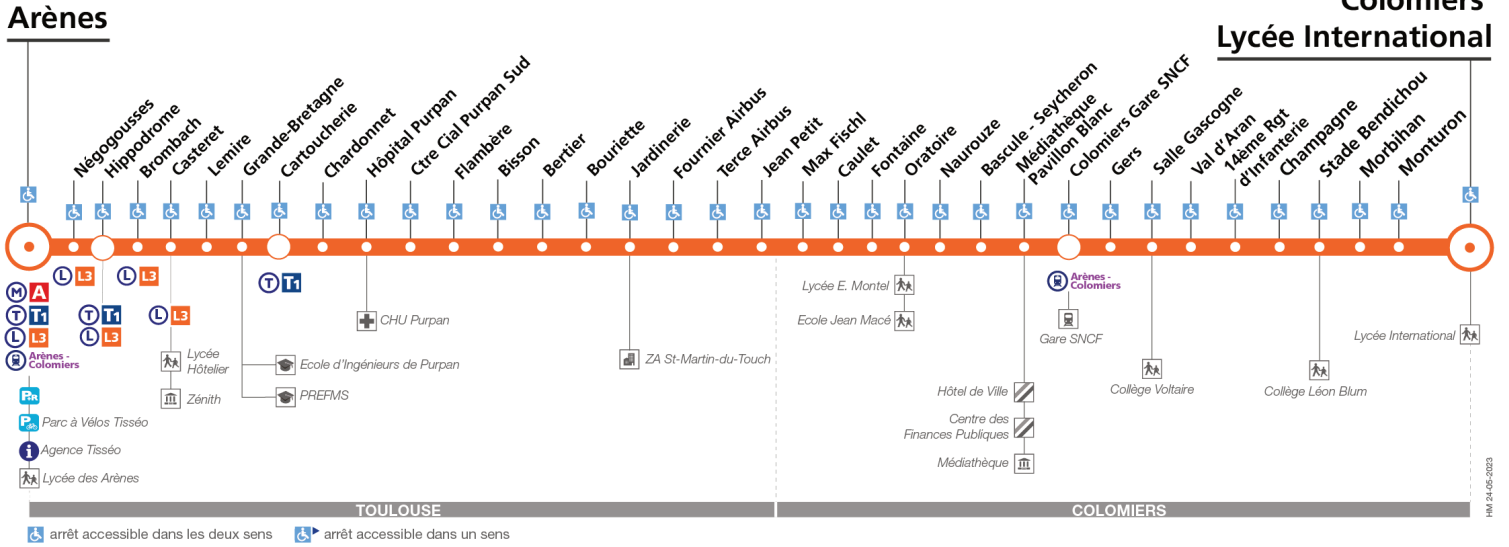

Horaires théoriques dépendant des conditions de circulation.

Pour connaître les horaires en temps réel, vous pouvez consulter notre site www.tisseo.fr ou notre application mobile.

Direction Arènes

du 1 juillet 2024
au 1 septembre 2024

Lundi à vendredi du 1er au 12 juillet

Colomiers Lycée International	05:25	05:45	06:04	06:23	06:42	07:01	07:16	07:31	07:46	08:01	08:16	08:32	08:48	09:04	09:20	09:35	09:50	10:05	10:21	10:37	10:53	11:09	11:24	11:40
Salle Gascoigne	05:31	05:51	06:10	06:29	06:48	07:08	07:23	07:38	07:53	08:08	08:23	08:39	08:55	09:11	09:27	09:42	09:57	10:12	10:28	10:44	11:00	11:16	11:31	11:47
Colomiers Gare SNCF	05:35	05:55	06:14	06:33	06:52	07:12	07:27	07:42	07:57	08:12	08:27	08:43	08:59	09:15	09:31	09:46	10:01	10:16	10:32	10:48	11:04	11:20	11:35	11:51
Oratoire	05:39	05:59	06:19	06:38	06:58	07:18	07:33	07:48	08:03	08:18	08:33	08:49	09:05	09:21	09:37	09:52	10:07	10:22	10:38	10:54	11:10	11:26	11:41	11:57
Caulat	05:41	06:01	06:21	06:40	07:00	07:20	07:35	07:50	08:05	08:20	08:35	08:51	09:07	09:23	09:39	09:54	10:09	10:24	10:40	10:56	11:12	11:28	11:43	11:59
Fournier Airbus	05:44	06:04	06:24	06:43	07:04	07:24	07:39	07:54	08:09	08:24	08:39	08:55	09:11	09:27	09:43	09:58	10:13	10:28	10:44	11:00	11:16	11:32	11:47	12:03
Ctre Cial Purpan Sud	05:50	06:10	06:30	06:49	07:10	07:30	07:45	08:00	08:15	08:31	08:46	09:02	09:18	09:34	09:50	10:05	10:20	10:35	10:51	11:07	11:23	11:39	11:54	12:10
Hôpital Purpan	05:51	06:11	06:31	06:50	07:11	07:31	07:46	08:01	08:16	08:32	08:47	09:03	09:19	09:35	09:51	10:06	10:21	10:36	10:52	11:08	11:24	11:40	11:55	12:11
Lemire	05:55	06:15	06:35	06:54	07:15	07:35	07:50	08:06	08:21	08:37	08:52	09:08	09:24	09:40	09:56	10:11	10:26	10:41	10:57	11:13	11:29	11:45	12:00	12:16
Arènes	06:00	06:20	06:41	07:00	07:21	07:41	07:56	08:12	08:27	08:43	08:58	09:14	09:30	09:46	10:02	10:17	10:32	10:47	11:03	11:19	11:35	11:51	12:07	12:23