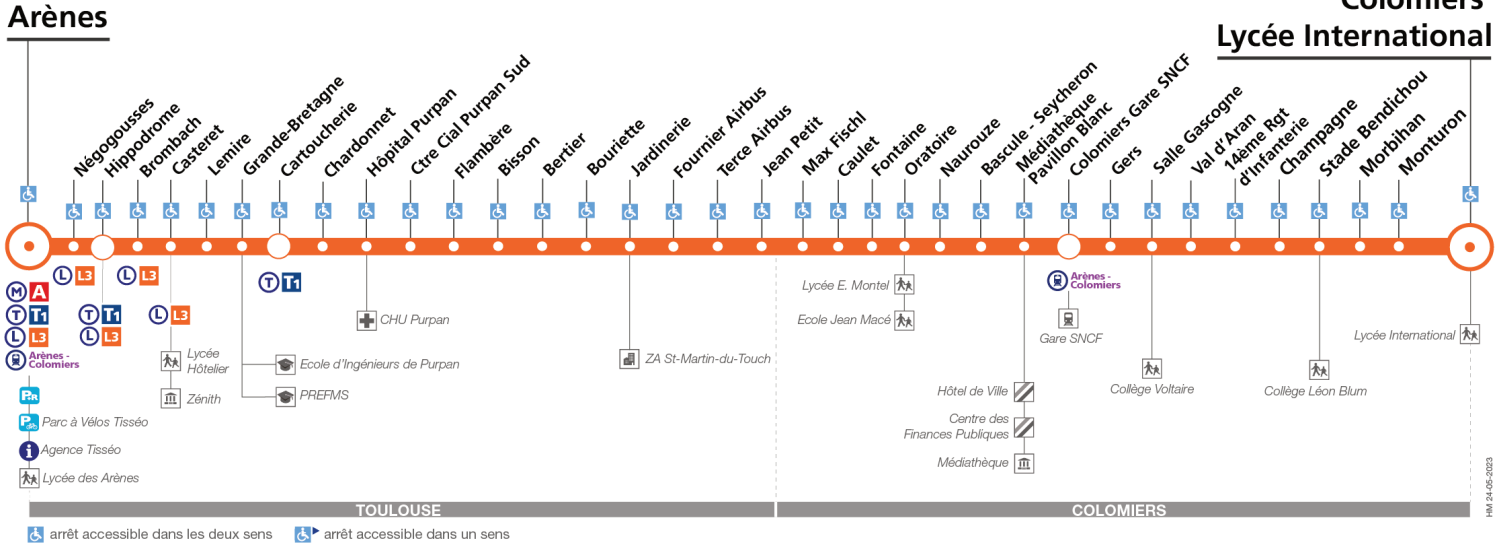

Direction Colomiers Lycée International

du 1 juillet 2024
au 1 septembre 2024

Lundi à vendredi du 1er au 12 juillet

Arènes	05:40	05:58	06:16	06:34	06:52	07:10	07:25	07:40	07:55	08:10	08:25	08:41	08:57	09:13	09:29	09:45	10:01	10:17	10:32	10:47	11:02	11:18	11:34	11:49
Lemire	05:45	06:03	06:22	06:40	06:58	07:16	07:31	07:46	08:02	08:17	08:32	08:48	09:04	09:20	09:35	09:51	10:07	10:23	10:38	10:53	11:08	11:24	11:40	11:55
Hôpital Purpan	05:49	06:07	06:26	06:44	07:02	07:20	07:35	07:51	08:07	08:22	08:37	08:53	09:09	09:25	09:40	09:56	10:12	10:28	10:43	10:58	11:13	11:29	11:45	12:00
Ctre Cial Purpan Sud	05:50	06:08	06:27	06:45	07:03	07:21	07:36	07:52	08:08	08:23	08:38	08:54	09:10	09:26	09:41	09:57	10:13	10:29	10:44	10:59	11:14	11:30	11:46	12:01
Fournier Airbus	05:56	06:14	06:33	06:51	07:10	07:28	07:44	08:00	08:16	08:31	08:46	09:02	09:18	09:33	09:48	10:04	10:20	10:36	10:51	11:06	11:21	11:37	11:53	12:08
Caulet	06:00	06:18	06:37	06:55	07:14	07:32	07:49	08:05	08:21	08:36	08:51	09:07	09:22	09:37	09:52	10:08	10:24	10:40	10:55	11:10	11:25	11:41	11:57	12:12
Oratoire	06:02	06:20	06:40	06:58	07:17	07:35	07:52	08:08	08:24	08:39	08:54	09:10	09:25	09:40	09:55	10:11	10:27	10:43	10:58	11:13	11:28	11:44	12:00	12:15
Colomiers Gare SNCF	06:07	06:25	06:45	07:03	07:22	07:40	07:57	08:13	08:29	08:45	09:00	09:16	09:30	09:45	10:00	10:16	10:32	10:48	11:03	11:18	11:33	11:49	12:06	12:21
Salle Gascoigne	06:10	06:28	06:48	07:06	07:26	07:44	08:01	08:17	08:33	08:49	09:04	09:20	09:34	09:49	10:04	10:20	10:36	10:52	11:07	11:22	11:37	11:53	12:10	12:25
Colomiers Lycée International	06:15	06:34	06:54	07:13	07:33	07:51	08:08	08:24	08:40	08:56	09:11	09:27	09:41	09:56	10:11	10:27	10:43	10:59	11:14	11:29	11:44	12:00	12:17	12:32
Arènes	12:05	12:20					19:10	19:22	19:35	19:50	20:05	20:30	21:00	21:30	22:00	22:30	23:00	23:30	00:00	00:30	01:00			
Lemire	12:11	12:26					19:17	19:29	19:41	19:56	20:11	20:36	21:06	21:36	22:06	22:35	23:05	23:35	00:05	00:35	01:05			
Hôpital Purpan	12:16	12:31					19:22	19:34	19:46	20:01	20:15	20:40	21:10	21:40	22:10	22:39	23:09	23:39	00:08	00:38	01:08			
Ctre Cial Purpan Sud	12:17	12:32					19:23	19:35	19:47	20:02	20:16	20:41	21:11	21:41	22:11	22:40	23:10	23:40	00:09	00:39	01:09			
Fournier Airbus	12:24	12:39					19:30	19:42	19:54	20:09	20:22	20:47	21:17	21:47	22:17	22:46	23:16	23:46	00:15	00:45	01:15			
Caulet	12:28	12:43					19:34	19:46	19:58	20:13	20:26	20:51	21:21	21:51	22:21	22:50	23:20	23:49	00:18	00:48	01:18			
Oratoire	12:31	12:46					19:37	19:49	20:00	20:15	20:28	20:53	21:23	21:53	22:23	22:52	23:22	23:51	00:20	00:50	01:20			
Colomiers Gare SNCF	12:37	12:52					19:42	19:54	20:05	20:20	20:33	20:58	21:28	21:58	22:28	22:57	23:27	23:56	00:25	00:55	01:25			
Salle Gascoigne	12:41	12:56					19:45	19:57	20:08	20:23	20:36	21:01	21:31	22:01	22:31	23:00	23:30	23:59	00:28	00:58	01:28			
Colomiers Lycée International	12:48	13:03					19:52	20:04	20:15	20:30	20:43	21:08	21:38	22:08	22:37	23:06	23:36	00:05	00:34	01:04	01:34			