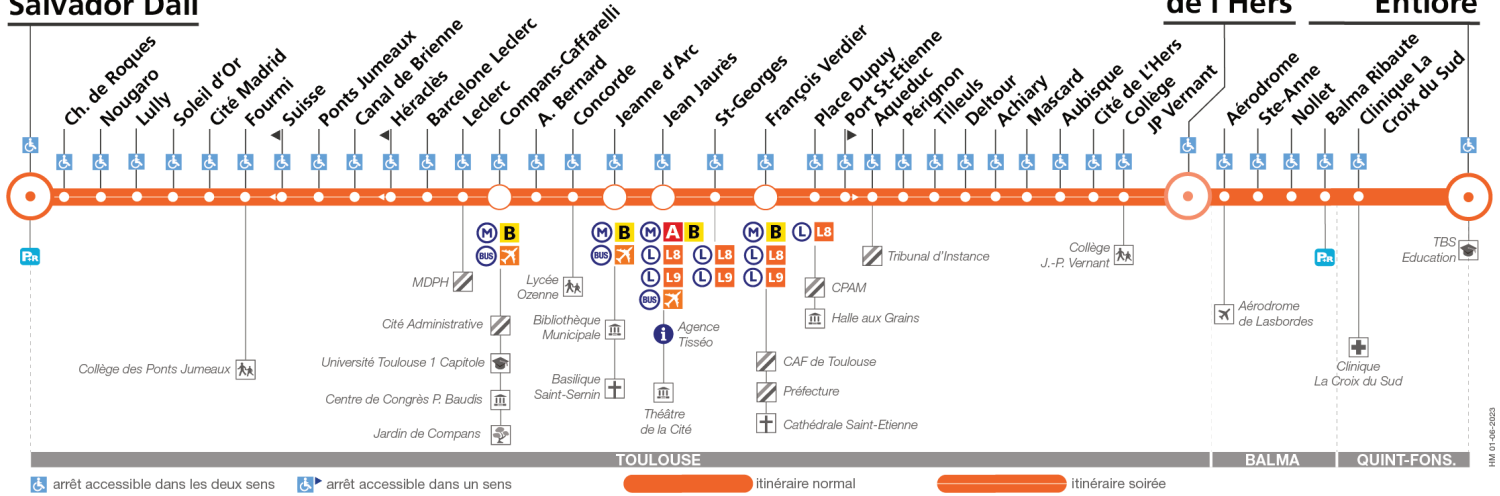

Direction Sept Deniers - Salvador Dali

du 1 juillet 2024
au 1 septembre 2024

Sept Deniers Salvador Dali

Gymnase Fonsegrives de l'Hers Entiere

arrêt accessible dans les deux sens   arrêt accessible dans un sens

itinéraire normal

itinéraire soirée

Lundi à vendredi du 1er au 12 juillet

	05:20	05:40	05:59	06:15	06:28	06:39	06:50		20:10	20:21	20:32	20:43	20:54	21:05	21:17	S	S	22:01	S	S	S	
Fonsegrives Entiere	05:20	05:40	05:59	06:15	06:28	06:39	06:50		20:10	20:21	20:32	20:43	20:54	21:05	21:17	S	S	22:01	S	S	S	
Clinique La Croix du Sud	05:21	05:41	06:00	06:16	06:29	06:40	06:51		20:11	20:22	20:33	20:44	20:55	21:06	21:18	-	-	22:02	-	-	-	
Gymnase de l'Hers	-	-	-	-	-	-	-		-	-	-	-	-	-	-	21:36	21:50	-	-	22:19	22:35	22:50
Cité de l'Hers	05:27	05:47	06:07	06:23	06:36	06:47	06:58		20:18	20:29	20:40	20:51	21:02	21:13	21:25	21:39	21:53	22:09	22:22	22:38	22:53	
Achary	05:29	05:49	06:09	06:25	06:39	06:50	07:01		20:21	20:31	20:42	20:53	21:04	21:15	21:27	21:41	21:55	22:11	22:24	22:40	22:55	
Pérignon	05:31	05:51	06:11	06:27	06:41	06:53	07:04		20:24	20:34	20:44	20:55	21:06	21:17	21:29	21:43	21:57	22:13	22:26	22:42	22:57	
François Verdier	05:35	05:55	06:15	06:31	06:45	06:57	07:08		20:28	20:38	20:48	20:59	21:09	21:20	21:32	21:46	22:00	22:16	22:29	22:45	23:00	
Jean Jaurès	05:37	05:57	06:17	06:33	06:48	07:00	07:11		20:31	20:41	20:51	21:02	21:12	21:23	21:35	21:49	22:03	22:19	22:32	22:47	23:02	
Compans-Caffarelli	05:42	06:02	06:22	06:38	06:53	07:05	07:16		20:37	20:47	20:57	21:07	21:17	21:28	21:40	21:54	22:08	22:24	22:37	22:52	23:07	
Barcelone Leclerc	05:44	06:04	06:24	06:40	06:55	07:08	07:19		20:39	20:49	20:59	21:09	21:19	21:30	21:42	21:56	22:10	22:26	22:39	22:54	23:09	
Ponts Jumeaux	05:46	06:06	06:26	06:42	06:57	07:10	07:21		20:41	20:51	21:01	21:11	21:21	21:32	21:44	21:58	22:12	22:28	22:41	22:56	23:11	
Soleil d'Or	05:50	06:10	06:30	06:46	07:02	07:14	07:25		20:45	20:55	21:05	21:15	21:25	21:36	21:48	22:02	22:16	22:32	22:45	23:00	23:15	
Sept Deniers - Salvador Dali	05:53	06:13	06:33	06:50	07:06	07:18	07:29		20:48	20:58	21:08	21:18	21:28	21:39	21:51	22:05	22:19	22:35	22:48	23:03	23:18	
Fonsegrives Entiere	S	S	S	S	VS																	
Clinique La Croix du Sud	-	-	-	-	-																	
Gymnase de l'Hers	23:05	23:20	23:45	00:15	00:45																	
Cité de l'Hers	23:08	23:23	23:48	00:18	00:48																	
Achary	23:10	23:25	23:50	00:20	00:50																	
Pérignon	23:12	23:27	23:52	00:22	00:52																	
François Verdier	23:15	23:30	23:55	00:25	00:55																	
Jean Jaurès	23:17	23:32	23:57	00:27	00:57																	
Compans-Caffarelli	23:22	23:37	00:02	00:32	01:02																	
Barcelone Leclerc	23:24	23:39	00:04	00:34	01:04																	
Ponts Jumeaux	23:26	23:41	00:06	00:36	01:06																	
Soleil d'Or	23:30	23:45	00:10	00:40	01:10																	
Sept Deniers - Salvador Dali	23:33	23:48	00:13	00:43	01:13																	

Entre 7 h et 20 h, un passage toutes les 10 minutes max

Notes
s Départ Gymnase de l'Hers
v Uniquement le vendredi
vs Uniquement le vendredi Départ Gymnase de l'Hers

Samedi 6 juillet et 31 août