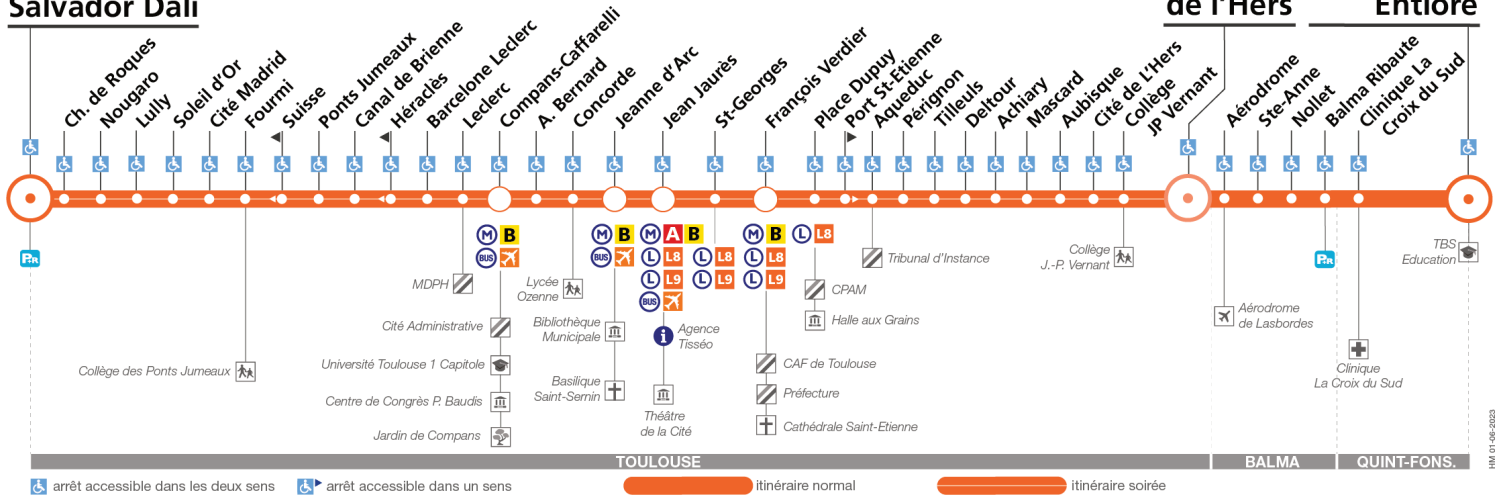

# Direction Fonsegrives Entiere

du 1 juillet 2024  
au 1 septembre 2024

## Gymnase Fonsegrives de l'Hers Entiere

arrêt accessible dans les deux sens    arrêt accessible dans un sens

itinéraire normal

itinéraire soigné