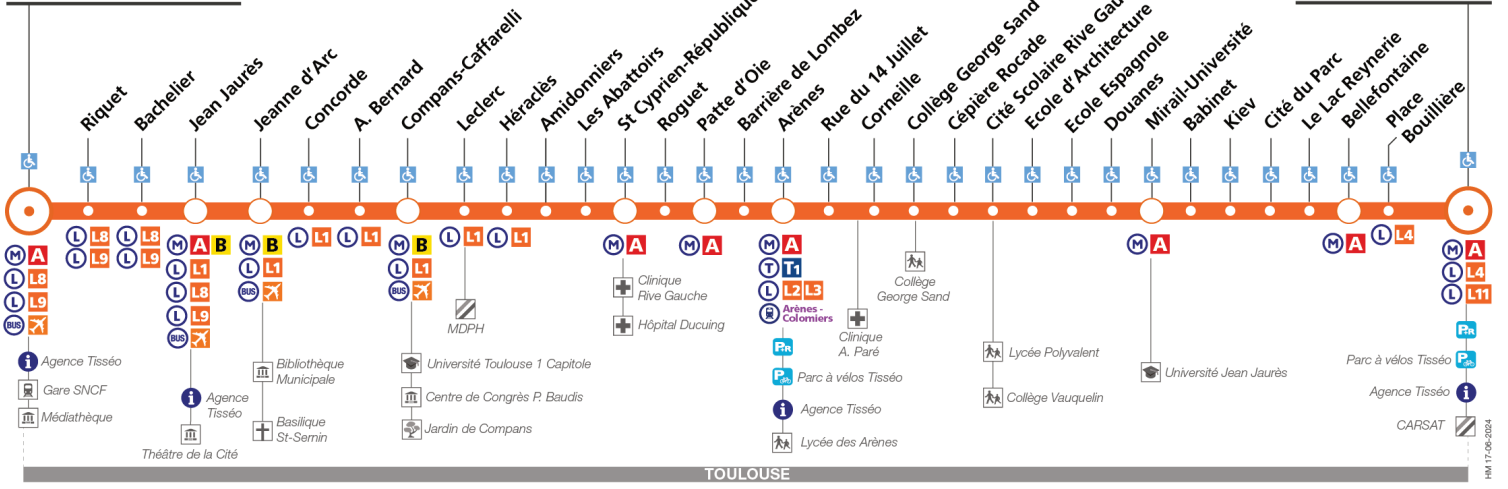

L14

Direction Basso Cambo

du 2 septembre 2024 au 6 juillet 2025

Marengo - SNCF

Basso Cambo

TOULOUSE

arrêt accessible dans les deux sens / arrêt accessible dans un sens

Lundi à vendredi

Marengo-SNCF	06:05	06:50	07:15	07:45	08:15	08:45	09:15	09:45	10:15	10:45	11:15	11:45	12:15	12:45	13:15	13:45	14:15	14:45	15:15	15:45	16:15	16:45	17:15	17:45
Jean Jaurès	06:07	06:52	07:17	07:47	08:17	08:47	09:17	09:48	10:18	10:48	11:18	11:48	12:18	12:48	13:18	13:48	14:18	14:48	15:18	15:48	16:18	16:48	17:18	17:48
Compans-Caffarelli	06:12	06:57	07:22	07:52	08:22	08:52	09:23	09:54	10:24	10:54	11:25	11:55	12:25	12:54	13:24	13:54	14:24	14:54	15:24	15:54	16:24	16:54	17:24	17:54
St Cyrien - République	06:18	07:03	07:28	07:58	08:29	08:59	09:30	10:01	10:31	11:01	11:32	12:02	12:32	13:01	13:31	14:01	14:31	15:01	15:31	16:01	16:31	17:01	17:31	18:01
Arènes	06:24	07:09	07:34	08:04	08:35	09:05	09:36	10:08	10:38	11:08	11:39	12:10	12:40	13:09	13:38	14:08	14:38	15:08	15:38	16:08	16:38	17:08	17:38	18:08
Cité Scolaire Rive Gauche	06:26	07:11	07:36	08:07	08:38	09:08	09:39	10:11	10:41	11:11	11:43	12:14	12:44	13:13	13:42	14:12	14:42	15:12	15:42	16:12	16:42	17:12	17:42	18:12
Mirail-Université	06:29	07:14	07:39	08:11	08:42	09:12	09:43	10:15	10:45	11:15	11:47	12:18	12:48	13:17	13:46	14:16	14:46	15:16	15:46	16:16	16:46	17:16	17:46	18:17
Basso Cambô	06:35	07:20	07:46	08:18	08:49	09:20	09:51	10:23	10:53	11:23	11:55	12:26	12:56	13:25	13:54	14:24	14:54	15:24	15:54	16:24	16:54	17:24	17:54	18:25