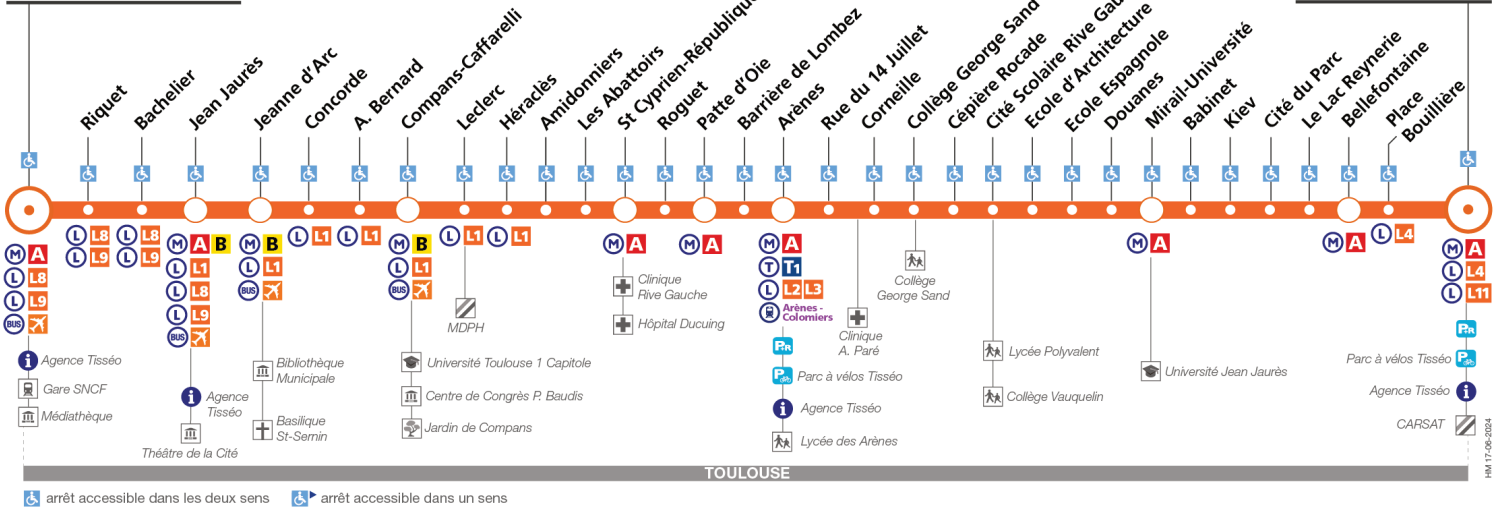

L14

Direction Marengo - SNCF

du 2 septembre 2024
au 6 juillet 2025

Marengo - SNCF

Basso Cambo

TOULOUSE

arrêt accessible dans les deux sens / arrêt accessible dans un sens

Lundi à vendredi

Basso Cambo	05:10	05:47	06:13	06:26	06:39	06:52	Entre 7 h et 9 h, un passage toutes les 9 minutes max	Entre 9 h et 16 h, un passage toutes les 12 minutes max	Entre 16 h et 19 h, un passage toutes les 9 minutes max	19:00	19:19	19:43	20:06	20:29	20:58
Mirail-Université	05:18	05:55	06:21	06:35	06:48	07:01				19:10	19:29	19:52	20:15	20:38	21:07
Cité Scolaire Rive Gauche	05:22	05:59	06:25	06:39	06:52	07:05				19:14	19:33	19:56	20:19	20:42	21:11
Arènes	05:28	06:05	06:31	06:46	06:59	07:13				19:22	19:41	20:04	20:27	20:49	21:18
St Cyprien - République	05:32	06:09	06:36	06:51	07:04	07:18				19:29	19:48	20:10	20:33	20:55	21:23
Compans-Caffarelli	05:38	06:15	06:42	06:58	07:11	07:26				19:36	19:55	20:17	20:39	21:01	21:29
Jean Jaurès	05:42	06:19	06:47	07:03	07:16	07:31				19:44	20:02	20:24	20:46	21:08	21:36
Marengo-SNCF	05:45	06:22	06:50	07:07	07:20	07:36	19:48	20:06	20:27	20:49	21:11	21:39			

Basso Cambo	21:30	22:05	22:40	23:15	23:50	00:25	iv	01:00
Mirail-Université	21:38	22:13	22:48	23:23	23:58	00:33	01:08	
Cité Scolaire Rive Gauche	21:42	22:17	22:52	23:27	00:02	00:37	01:12	
Arènes	21:49	22:24	22:59	23:34	00:09	00:44	01:19	
St Cyprien - République	21:54	22:29	23:04	23:39	00:14	00:49	01:24	
Compans-Caffarelli	22:00	22:35	23:10	23:45	00:20	00:55	01:30	
Jean Jaurès	22:07	22:42	23:17	23:52	00:27	01:02	01:37	
Marengo-SNCF	22:10	22:45	23:20	23:55	00:30	01:05	01:40	