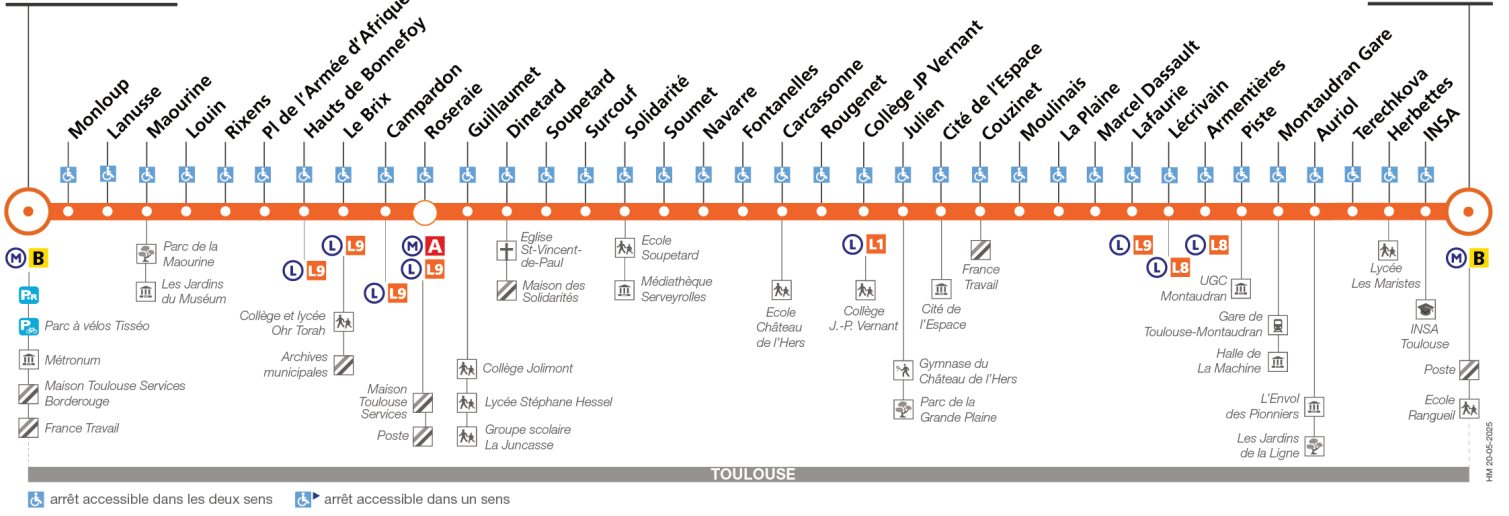

L12

Direction Rangueil

du 1 septembre 2025 au 5 juillet 2026

Borderouge

Rangueil

Lundi à vendredi

Table of bus departure times for Monday to Friday, including stop names and time intervals.

Samedi

Table of bus departure times for Saturday, including stop names and time intervals.

Dimanche et jours fériés

Table of bus schedules for Sunday and public holidays, listing departure times for various routes from Rangueil to Bonnetoy.

Pour connaître les horaires en temps réel, vous pouvez consulter notre site www.tisseo.fr ou notre application mobile.

Direction Borderouge

du 1 septembre 2025 au 5 juillet 2026

Borderouge

Rangueil

Lundi à vendredi

Dimanche et jours fériés

Table of bus schedules for Sunday and public holidays, listing departure times for various routes from Ranqueil to Borderouge.

Lundi à vendredi en vacances scolaires

Table of bus schedules for Monday to Friday during school holidays, including a central section for 'Entre 7 h et 9 h, un passage toutes les 12 minutes max'.