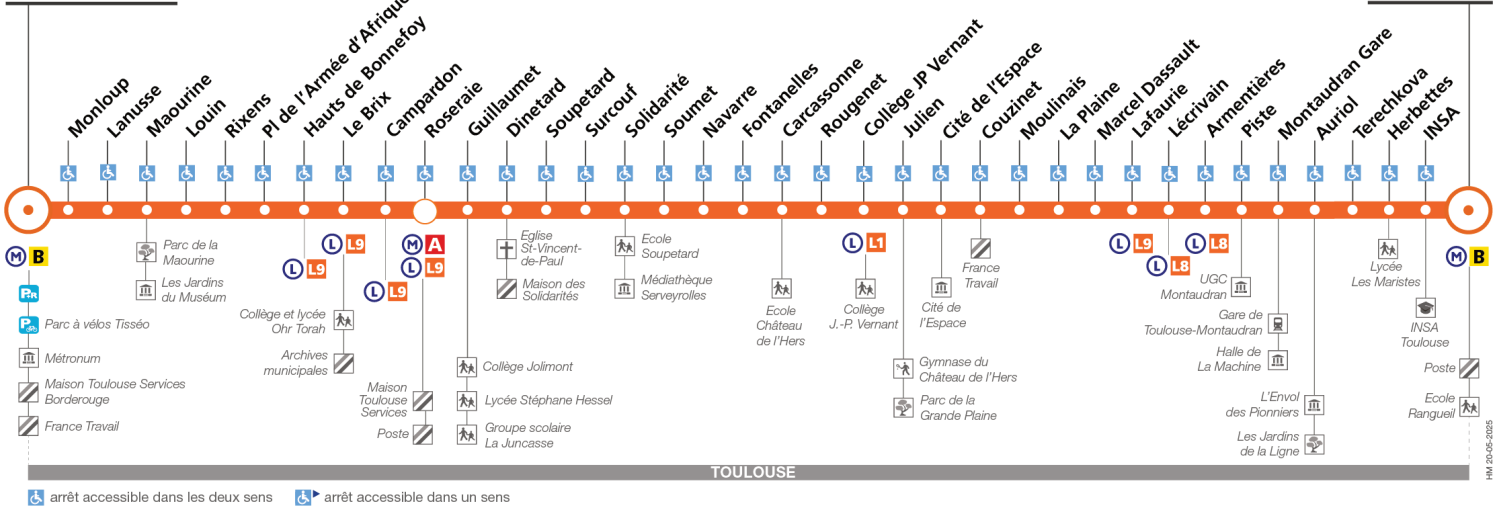

Pour connaître les horaires en temps réel, vous pouvez consulter notre site www.tisseo.fr ou notre application mobile.

Direction Borderouge

du 1 septembre 2025 au 5 juillet 2026

Borderouge

Rangueil

Lundi à vendredi

Dimanche et jours fériés

Table of bus schedules for Sunday and public holidays, listing departure times for various routes from Ranqueil to Borderouge.

Lundi à vendredi en vacances scolaires

Table of bus schedules for Monday to Friday during school holidays, including a central section for 'Entre 7 h et 9 h, un passage toutes les 12 minutes max'.