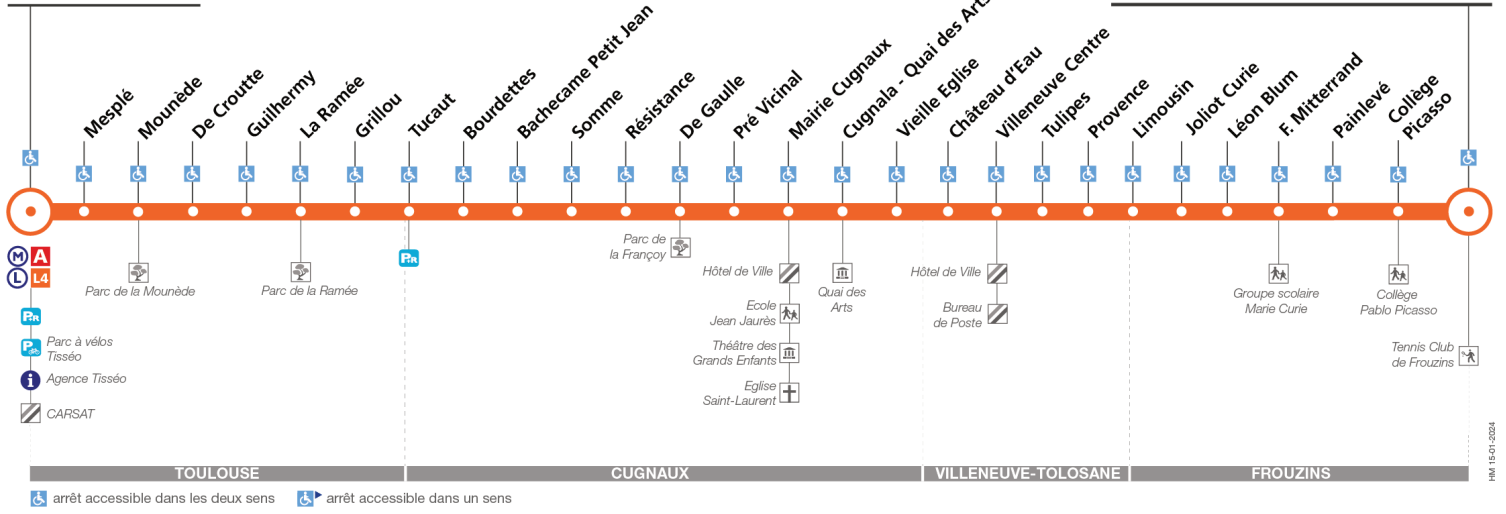

Direction Basso Cambo

du 17 juin 2024  
au 1 septembre 2024

Basso Cambo

Frouzins Complexe Sportif

Lundi à vendredi du 17 juin au 12 juillet

Table of bus departure times for Monday to Friday, June 17 to July 12. Includes rows for Frouzins Complexe Sportif, Mitterrand, Provence, Villeneuve Centre, Mairie Cugnaux, Bachecame Petit Jean, Tucaut, Guilhermy, and Basso Cambo.

Samedi du 22 juin au 6 juillet

Table of bus departure times for Saturday, June 22 to July 6. Includes rows for Frouzins Complexe Sportif, Mitterrand, Provence, Villeneuve Centre, Mairie Cugnaux, Bachecame Petit Jean, Tucaut, Guilhermy, and Basso Cambo.

Lundi à samedi du 13 juillet au 31 août

Table with columns for station names (Frouzins Complexe Sportif, F. Mitterrand, Provence, Villeneuve Centre, Mairie Cugnaux, Bachecame Petit Jean, Tucaut, Guilhermy, Basso Cambo) and 24 columns of departure times. Includes a 'Notes' section at the bottom stating 'vs Uniquement le vendredi et le samedi'.