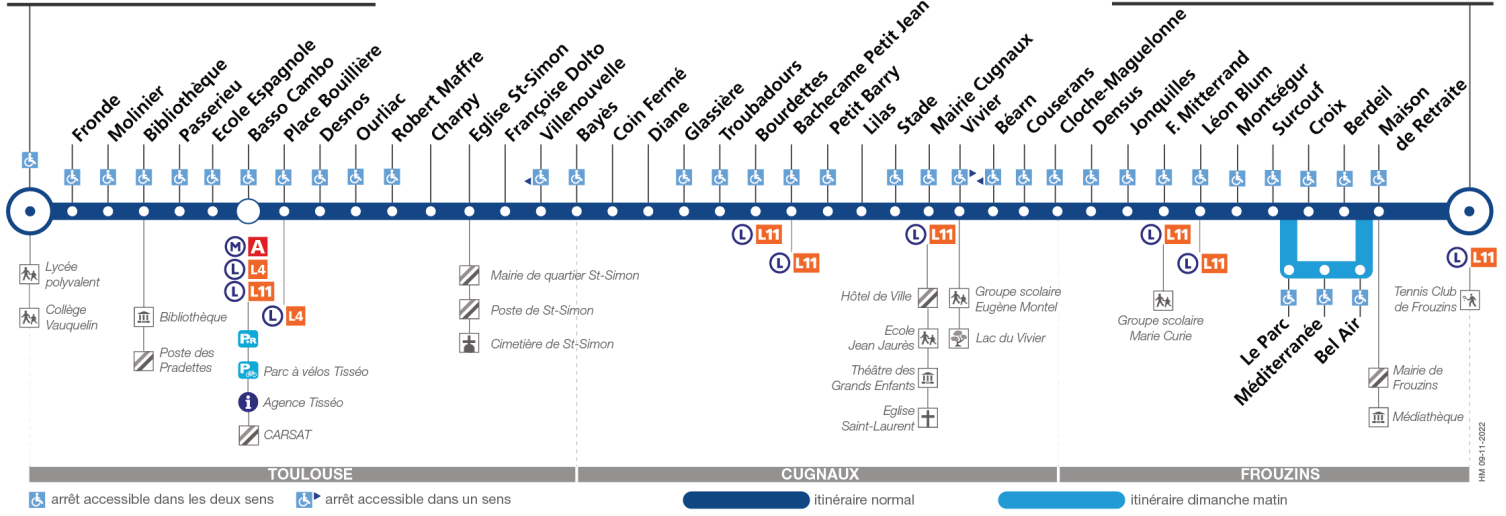

87

Direction Frouzins Complexe Sportif

du 17 juin 2024
au 1 septembre 2024

Cité Scolaire Rive Gauche

Frouzins Complexe Sportif

Lundi à vendredi du 17 juin au 5 juillet

Cité Scolaire Rive Gauche	06:15	06:40	07:05	07:30	07:55	08:20	08:45	09:10	09:35	10:00	10:25	10:50	11:15	11:40	12:05	12:30	12:55	13:20	13:45	14:10	14:35	15:00	15:25	15:50
Basso Cambo	06:21	06:46	07:11	07:36	08:01	08:28	08:53	09:17	09:41	10:06	10:31	10:56	11:21	11:46	12:11	12:36	13:01	13:27	13:52	14:17	14:42	15:07	15:32	15:57
Eglise St-Simon	06:28	06:53	07:18	07:43	08:08	08:35	09:01	09:25	09:49	10:14	10:39	11:04	11:28	11:53	12:18	12:43	13:08	13:34	13:59	14:24	14:49	15:14	15:39	16:04
Diane	06:32	06:57	07:22	07:47	08:12	08:39	09:05	09:29	09:53	10:18	10:43	11:08	11:32	11:57	12:22	12:47	13:12	13:38	14:04	14:29	14:54	15:19	15:44	16:09
Bachecame Petit Jean	06:36	07:01	07:26	07:52	08:17	08:44	09:10	09:34	09:58	10:23	10:48	11:13	11:37	12:02	12:27	12:52	13:17	13:43	14:09	14:34	14:59	15:24	15:49	16:14
Mairie Cugnaux	06:41	07:06	07:31	07:57	08:22	08:49	09:15	09:39	10:03	10:28	10:53	11:18	11:42	12:07	12:32	12:57	13:22	13:48	14:14	14:39	15:04	15:29	15:54	16:19
F. Mitterrand	06:49	07:14	07:39	08:05	08:30	08:57	09:23	09:48	10:12	10:37	11:02	11:27	11:51	12:16	12:41	13:06	13:31	13:57	14:23	14:48	15:13	15:38	16:03	16:28
Frouzins Complexe Sportif	06:58	07:23	07:48	08:14	08:39	09:06	09:32	09:57	10:21	10:46	11:11	11:36	12:00	12:25	12:50	13:15	13:40	14:06	14:32	14:57	15:22	15:47	16:12	16:37
Cité Scolaire Rive Gauche	16:15	16:40	17:10	17:35	18:00	18:25	18:50	19:20	19:50	20:25	21:00													
Basso Cambo	16:22	16:47	17:17	17:42	18:07	18:32	18:57	19:27	19:56	20:31	21:06													
Eglise St-Simon	16:29	16:54	17:24	17:50	18:15	18:40	19:04	19:34	20:03	20:38	21:13													
Diane	16:34	16:59	17:29	17:55	18:20	18:45	19:08	19:38	20:07	20:42	21:17													
Bachecame Petit Jean	16:39	17:04	17:34	18:00	18:25	18:50	19:13	19:43	20:11	20:46	21:21													
Mairie Cugnaux	16:44	17:09	17:39	18:05	18:30	18:55	19:18	19:48	20:16	20:51	21:26													
F. Mitterrand	16:53	17:18	17:48	18:14	18:39	19:04	19:27	19:57	20:25	21:00	21:35													
Frouzins Complexe Sportif	17:02	17:27	17:57	18:23	18:48	19:13	19:36	20:06	20:34	21:09	21:44													