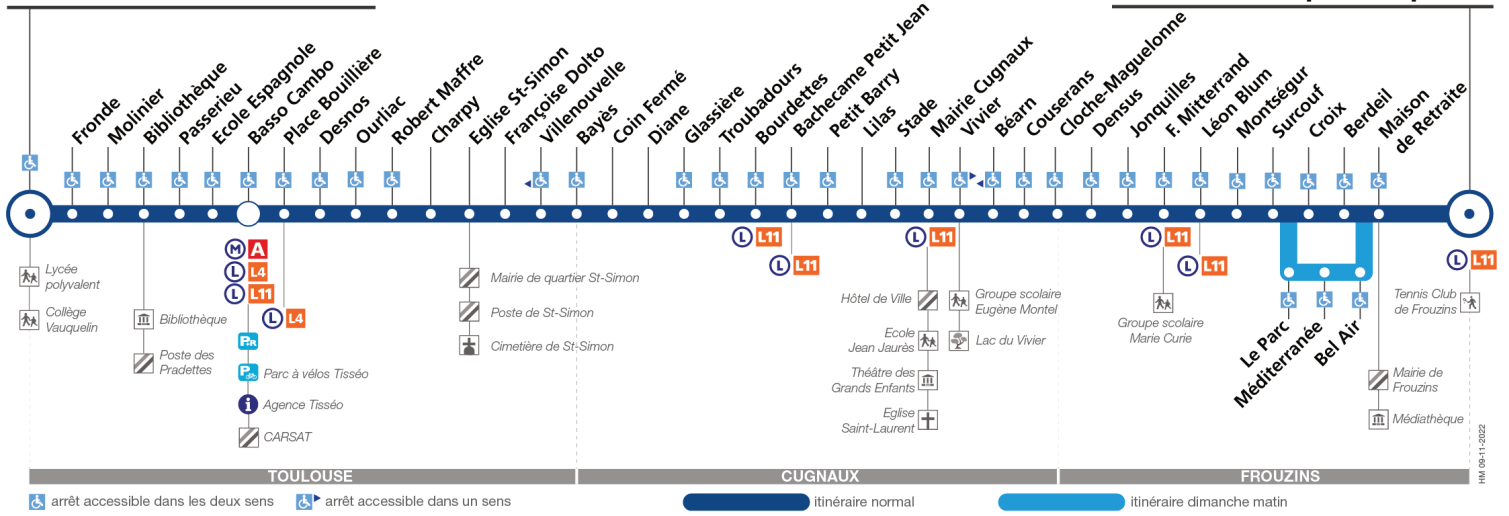

87

Direction Cité Scolaire Rive Gauche

du 17 juin 2024
au 1 septembre 2024

Cité Scolaire Rive Gauche

Frouzins Complexe Sportif

Lundi à vendredi du 17 juin au 5 juillet

	06:25	06:50	07:15	07:40	08:05	08:30	08:55	09:20	09:45	10:10	10:35	11:00	11:25	11:50	12:15	12:40	13:05	13:30	13:55	14:25	14:50	15:15	15:40	16:05	
Frouzins Complexe Sportif	06:34	06:59	07:24	07:49	08:14	08:39	09:04	09:29	09:54	10:19	10:44	11:09	11:34	11:59	12:24	12:49	13:14	13:39	14:04	14:34	14:59	15:24	15:49	16:14	16:39
F. Mitterrand	06:43	07:08	07:33	07:58	08:23	08:48	09:13	09:38	10:03	10:28	10:53	11:18	11:43	12:08	12:33	12:58	13:23	13:48	14:13	14:43	15:08	15:33	15:58	16:23	16:48
Mairie Cugnaux	06:49	07:14	07:39	08:04	08:29	08:54	09:19	09:44	10:09	10:34	10:59	11:24	11:49	12:14	12:39	13:04	13:29	13:54	14:19	14:49	15:14	15:39	16:04	16:29	16:54
Bachecame Petit Jean	06:53	07:18	07:43	08:08	08:33	08:58	09:23	09:48	10:13	10:38	11:03	11:28	11:53	12:18	12:43	13:08	13:33	13:58	14:23	14:53	15:18	15:43	16:08	16:33	16:58
Diane	06:56	07:22	07:47	08:12	08:37	09:02	09:27	09:52	10:17	10:42	11:07	11:32	11:57	12:22	12:47	13:12	13:37	14:02	14:27	14:57	15:22	15:47	16:12	16:37	17:02
Eglise St-Simon	07:02	07:29	07:54	08:19	08:44	09:09	09:34	09:59	10:23	10:48	11:13	11:38	12:03	12:28	12:53	13:18	13:43	14:08	14:33	15:03	15:28	15:53	16:18	16:43	17:08
Basso Cambo	07:11	07:38	08:03	08:28	08:53	09:18	09:43	10:07	10:32	10:57	11:22	11:47	12:12	12:37	13:02	13:27	13:52	14:17	14:42	15:12	15:37	16:02	16:27	16:52	17:17
Cité Scolaire Rive Gauche																									