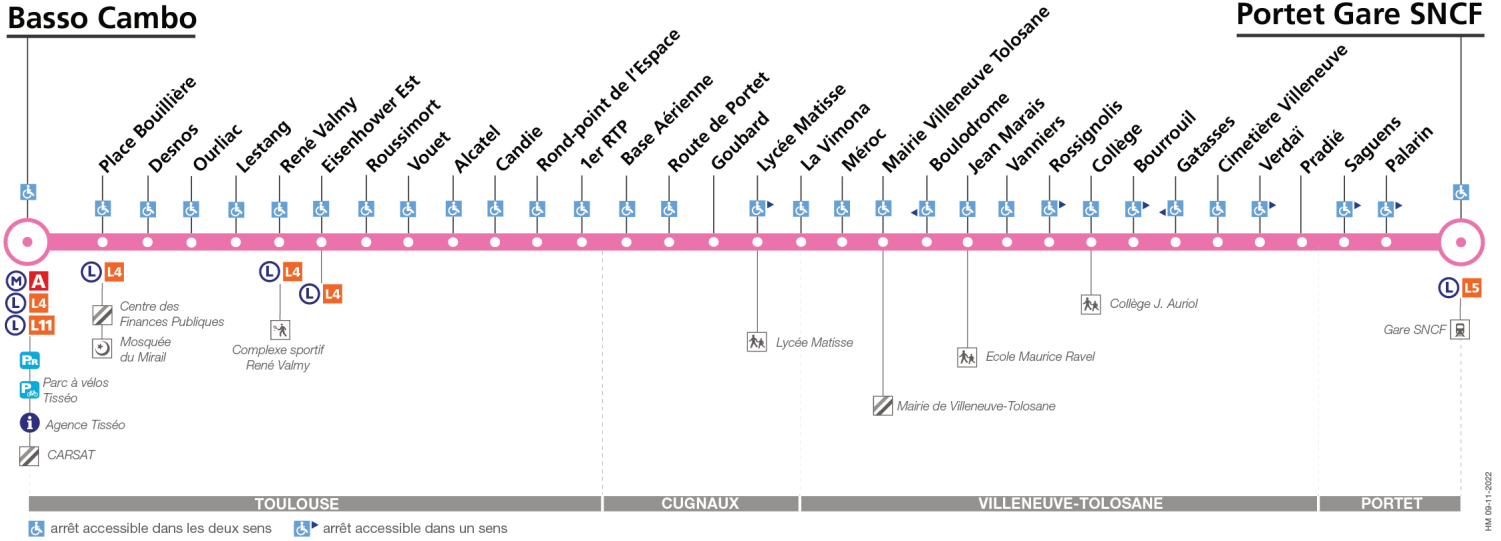

85

Direction Portet Gare SNCF

du 1 juillet 2024 au 1 septembre 2024

Basso Cambo

Portet Gare SNCF

Lundi à vendredi du 1er au 5 juillet

Basso Cambo	06:10	06:45	07:05	07:25	07:45	08:05	08:35	09:05	09:35	10:05	10:50	11:20	11:50	12:15	12:50	13:25	13:50	14:18	14:50	15:20	15:40	15:55	16:10	16:25
Eisenhower Est	06:16	06:51	07:11	07:31	07:52	08:12	08:42	09:12	09:41	10:11	10:56	11:26	11:56	12:22	12:57	13:32	13:57	14:25	14:57	15:27	15:47	16:02	16:17	16:33
1er RTP	06:20	06:55	07:16	07:36	07:57	08:17	08:47	09:17	09:46	10:16	11:01	11:31	12:01	12:27	13:02	13:37	14:02	14:30	15:02	15:32	15:52	16:07	16:23	16:39
Lycée Matisse	06:24	06:59	07:20	07:40	08:01	08:21	08:51	09:21	09:50	10:20	11:05	11:35	12:05	12:31	13:06	13:41	14:06	14:34	15:06	15:36	15:56	16:11	16:27	16:43
Mairie Villeneuve Tolosane	06:26	07:01	07:22	07:43	08:04	08:24	08:54	09:24	09:53	10:23	11:08	11:38	12:08	12:34	13:09	13:44	14:09	14:37	15:09	15:39	15:59	16:14	16:30	16:46
Cimetière Villeneuve	06:31	07:08	07:29	07:49	08:10	08:31	09:01	09:30	10:00	10:30	11:15	11:45	12:14	12:40	13:15	13:50	14:15	14:44	15:16	15:46	16:06	16:21	16:37	16:53
Portet Gare SNCF	06:35	07:12	07:33	07:53	08:14	08:35	09:05	09:34	10:04	10:34	11:19	11:49	12:18	12:44	13:19	13:54	14:19	14:48	15:20	15:50	16:10	16:25	16:41	16:57