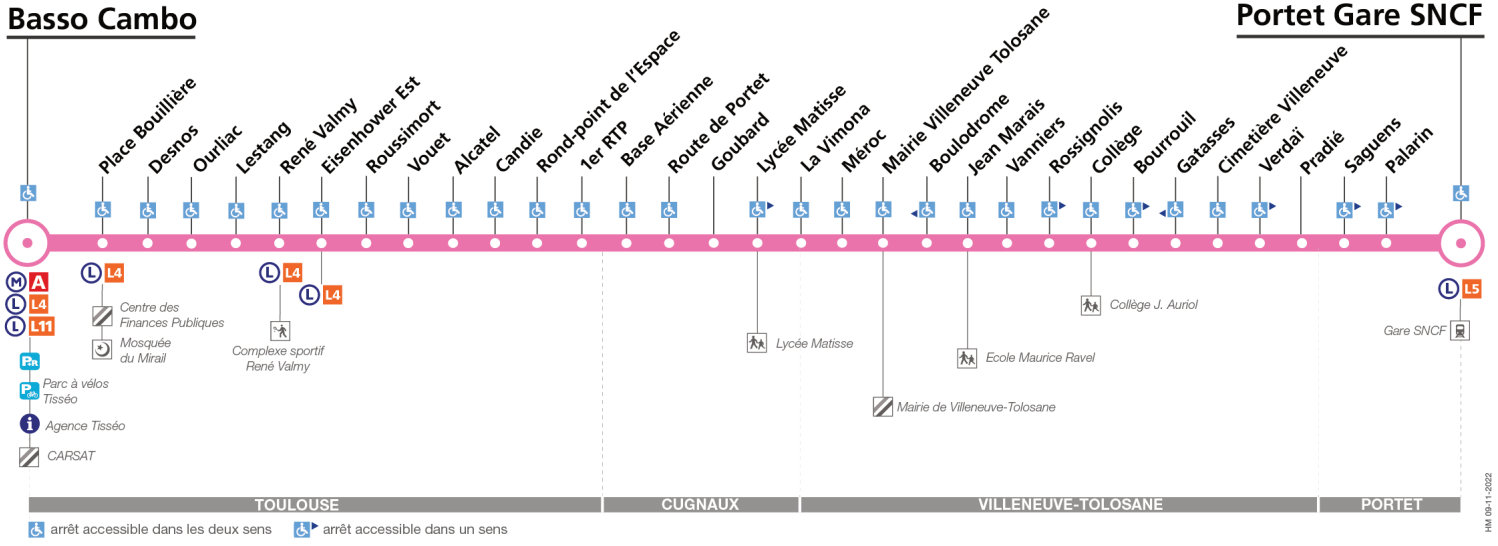

85

Direction Basso Cambo

du 1 juillet 2024
au 1 septembre 2024

Basso Cambo

Portet Gare SNCF

TOULOUSE				CUGNAUX				VILLENUEVE-TOLOSANE				PORTET			

arrêt accessible dans les deux sens arrêt accessible dans un sens

Lundi à vendredi du 1er au 5 juillet

Portet Gare SNCF	06:10	06:25	06:45	07:05	07:25	07:45	08:05	08:25	08:45	09:10	09:40	10:10	10:40	11:10	11:40	12:10	12:40	13:10	13:40	14:10	14:40	15:10	15:40	16:00
Cimetière Villeneuve	06:14	06:29	06:49	07:09	07:29	07:49	08:09	08:29	08:49	09:14	09:44	10:14	10:44	11:14	11:44	12:14	12:44	13:14	13:44	14:14	14:44	15:14	15:44	16:04
Mairie Villeneuve Tolosane	06:20	06:35	06:55	07:15	07:35	07:55	08:16	08:35	08:55	09:19	09:50	10:21	10:51	11:20	11:50	12:20	12:50	13:20	13:50	14:21	14:51	15:21	15:51	16:11
Lycée Matisse	06:22	06:38	06:58	07:18	07:39	07:59	08:19	08:38	08:58	09:22	09:53	10:23	10:53	11:22	11:52	12:22	12:52	13:22	13:53	14:24	14:54	15:24	15:54	16:14
1er RTP	06:26	06:42	07:02	07:22	07:43	08:03	08:23	08:42	09:02	09:26	09:57	10:27	10:57	11:26	11:56	12:26	12:56	13:26	13:57	14:28	14:58	15:28	15:58	16:18
Eisenhower Est	06:30	06:46	07:06	07:26	07:47	08:08	08:29	08:48	09:08	09:31	10:02	10:31	11:01	11:30	12:00	12:30	13:00	13:31	14:02	14:33	15:03	15:34	16:04	16:24
Basso Cambo	06:36	06:53	07:13	07:33	07:54	08:15	08:36	08:55	09:15	09:38	10:09	10:38	11:08	11:37	12:07	12:37	13:07	13:38	14:09	14:40	15:10	15:42	16:12	16:32

Samedi 6 juillet

Portet Gare SNCF	06:15	06:30	07:05	07:35	08:00	08:35	09:15	09:44	10:20	10:50	11:14	11:40	12:26	13:00	13:25	13:55	14:35	15:05	15:40	16:00	16:20	16:40	16:50	17:30
Cimetière Villeneuve	06:19	06:34	07:09	07:39	08:04	08:39	09:19	09:48	10:24	10:54	11:18	11:44	12:30	13:04	13:29	13:59	14:39	15:09	15:44	16:04	16:24	16:44	16:54	17:34
Mairie Villeneuve Tolosane	06:24	06:39	07:14	07:44	08:09	08:45	09:25	09:54	10:30	11:00	11:24	11:50	12:36	13:10	13:35	14:05	14:45	15:15	15:50	16:10	16:30	16:50	17:00	17:40
Lycée Matisse	06:26	06:41	07:16	07:46	08:11	08:47	09:27	09:56	10:32	11:02	11:26	11:52	12:38	13:13	13:38	14:08	14:48	15:18	15:53	16:13	16:33	16:53	17:03	17:43
1er RTP	06:30	06:45	07:20	07:50	08:15	08:51	09:31	10:00	10:36	11:06	11:30	11:56	12:42	13:17	13:42	14:12	14:52	15:22	15:57	16:17	16:37	16:57	17:07	17:47
Eisenhower Est	06:33	06:48	07:23	07:53	08:19	08:55	09:35	10:04	10:40	11:10	11:34	12:00	12:46	13:21	13:46	14:16	14:56	15:26	16:01	16:21	16:41	17:01	17:11	17:51
Basso Cambo	06:38	06:53	07:28	07:58	08:25	09:01	09:41	10:10	10:46	11:16	11:40	12:06	12:52	13:27	13:52	14:22	15:02	15:32	16:07	16:27	16:47	17:07	17:17	17:57

Portet Gare SNCF	17:55	18:30	19:10	19:40	20:05	20:35	21:20
Cimetière Villeneuve	17:59	18:34	19:14	19:44	20:09	20:39	21:24
Mairie Villeneuve Tolosane	18:05	18:40	19:19	19:49	20:14	20:44	21:29
Lycée Matisse	18:08	18:43	19:22	19:52	20:17	20:47	21:32
1er RTP	18:12	18:47	19:26	19:56	20:21	20:51	21:36
Eisenhower Est	18:16	18:51	19:29	19:59	20:24	20:54	21:39
Basso Cambo	18:22	18:57	19:35	20:05	20:30	21:00	21:45

Lundi à samedi du 8 juillet au 31 août