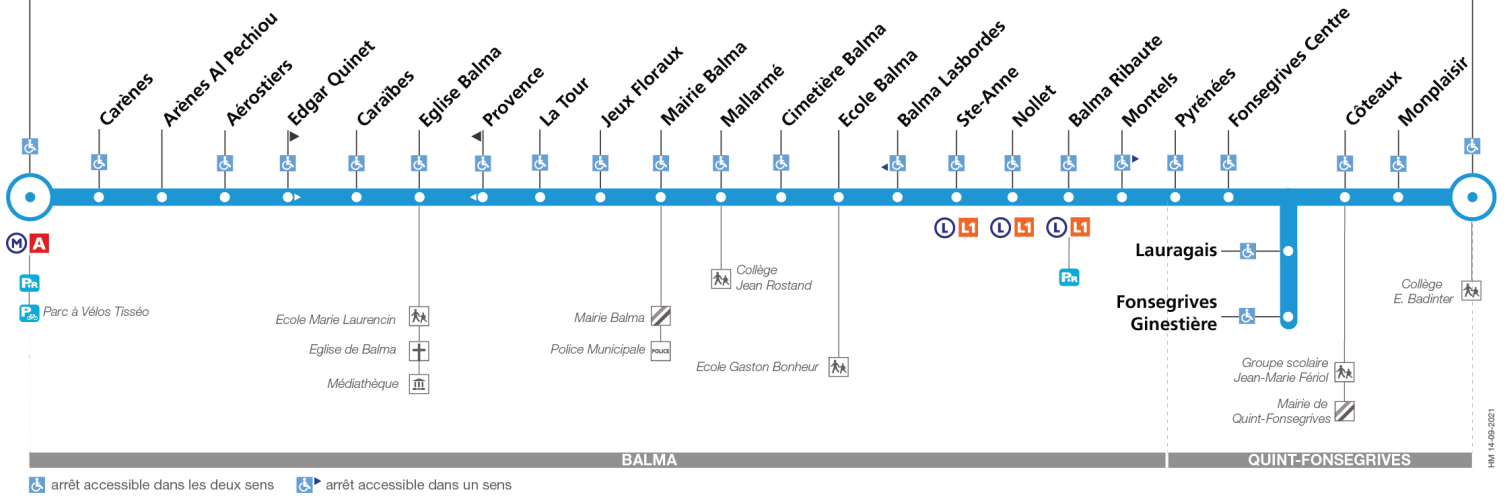

Lundi à vendredi du 8 juillet au 30 août

Table of bus departure times for Monday to Friday from July 8th to August 30th. Columns represent departure times from Balma-Gramont and arrival times at various stops along the route.

Samedi

Table of bus departure times for Saturdays. Columns represent departure times from Balma-Gramont and arrival times at various stops along the route.

Dimanche et jours fériés

Table of bus departure times for Sundays and public holidays. Columns represent departure times from Balma-Gramont and arrival times at various stops along the route.

Horaires théoriques dépendant des conditions de circulation. Pour connaître les horaires en temps réel, vous pouvez consulter notre site www.tisseo.fr ou notre application mobile.

84

Direction Balma - Gramont

du 1 juillet 2024  
au 1 septembre 2024

Balma-Gramont

Fonsegrives Collège

Lundi à vendredi du 1er au 5 juillet

Table with 20 columns (times) and 10 rows (stops) for the period from July 1st to 5th.

Lundi à vendredi du 8 juillet au 30 août