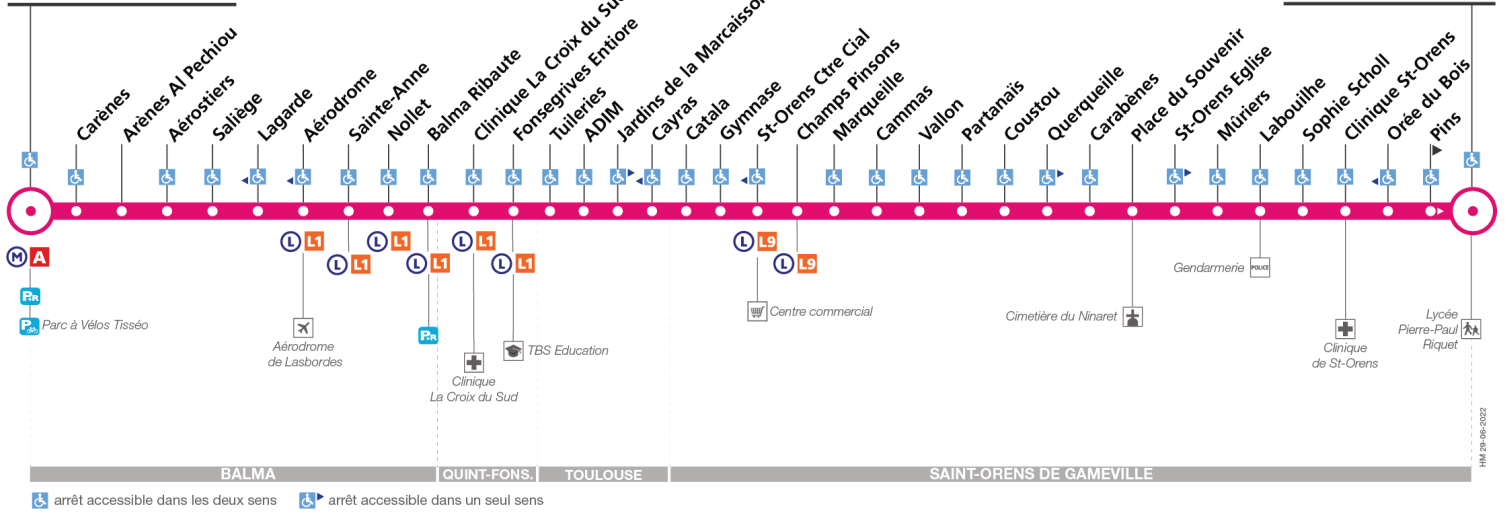

83

Direction Saint-Orens Lycée

du 1 juillet 2024
au 1 septembre 2024

Balma-Gramont

Lundi à vendredi du 1er au 5 juillet

Destination	05:50	06:35	07:05	07:35	08:05	08:35	09:05	09:35	10:05	10:45	11:25	12:05	12:45	13:20	14:00	14:40	15:20	15:50	16:20	16:50	17:20	17:50	18:20	18:50	
Balma-Gramont																									
Saliège	05:55	06:40	07:10	07:40	08:10	08:40	09:10	09:40	10:10	10:50	11:30	12:10	12:50	13:25	14:05	14:45	15:25	15:55	16:25	16:55	17:25	17:55	18:25	18:55	
Balma Ribaute	06:00	06:45	07:15	07:45	08:15	08:45	09:15	09:45	10:15	10:55	11:35	12:15	12:55	13:30	14:10	14:50	15:30	16:00	16:30	17:00	17:30	18:00	18:30	19:00	
Clinique La Croix du Sud	06:02	06:47	07:17	07:47	08:17	08:47	09:17	09:47	10:17	10:57	11:37	12:17	12:57	13:32	14:12	14:52	15:32	16:02	16:32	17:02	17:32	18:02	18:32	19:02	
Fongsevres Entiere	06:02	06:47	07:17	07:48	08:18	08:48	09:18	09:48	10:18	10:58	11:38	12:18	12:58	13:33	14:13	14:53	15:33	16:03	16:33	17:03	17:33	18:03	18:33	19:03	
St-Orens Ctre Cial	06:07	06:53	07:23	07:54	08:24	08:54	09:24	09:54	10:24	11:04	11:44	12:24	13:04	13:39	14:19	15:00	15:40	16:10	16:40	17:10	17:40	18:10	18:40	19:09	
Coustou	06:10	06:57	07:27	07:58	08:28	08:58	09:28	09:58	10:28	11:08	11:48	12:29	13:09	13:44	14:24	15:05	15:45	16:15	16:45	17:16	17:46	18:16	18:46	19:14	
Labouilhe	06:14	07:02	07:32	08:03	08:33	09:03	09:33	10:03	10:33	11:13	11:53	12:34	13:14	13:49	14:29	15:10	15:50	16:20	16:50	17:22	17:52	18:22	18:52	19:19	
St-Orens Lycée	06:17	07:05	07:35	08:06	08:36	09:06	09:36	10:06	10:36	11:16	11:56	12:37	13:17	13:52	14:32	15:13	15:53	16:23	16:53	17:25	17:55	18:25	18:55	19:22	