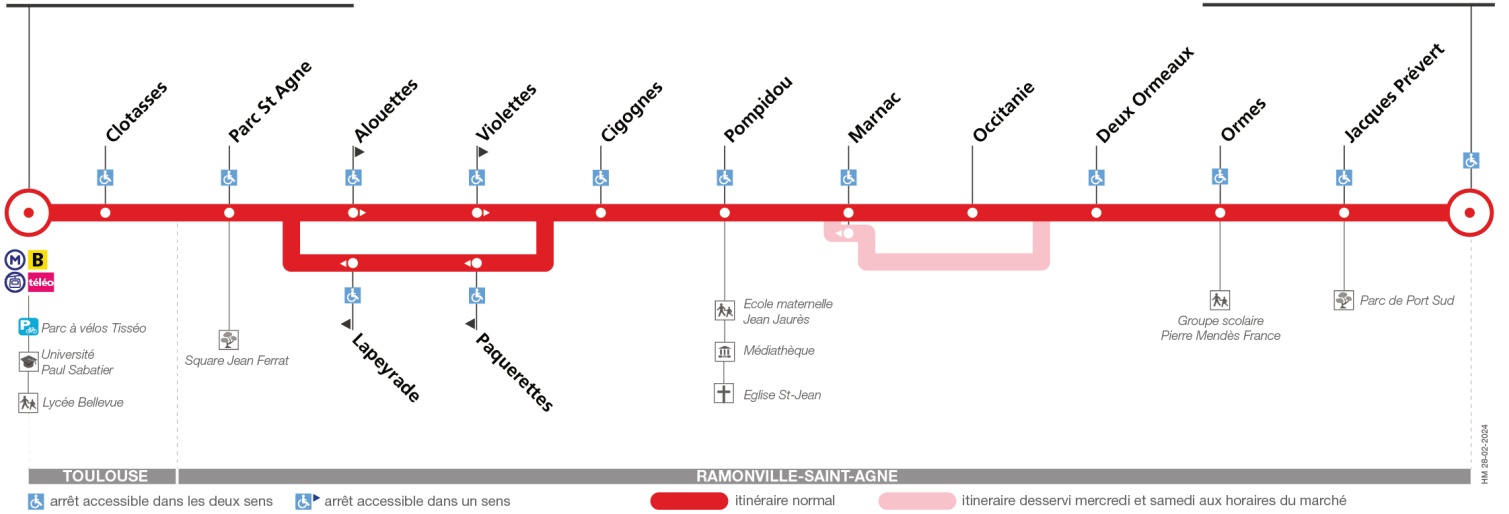

### Lundi à vendredi du 7 juillet au 29 août

	e	m	e	m	e	m	e	m	e	m	e	m	e	m	e	m	e	m	e	m	e	m	e	m
Université Paul Sabatier	07:27	07:27	07:55	07:55	08:20	08:20	08:54	08:54	09:27	09:27	10:12	10:12	10:57	10:57	11:42	11:42	12:27	12:27	13:12	13:12	14:02	14:02	14:47	15:32
Clotasses	07:29	07:29	07:57	07:57	08:22	08:22	08:56	08:56	09:29	09:29	10:14	10:14	10:59	10:59	11:44	11:44	12:29	12:29	13:14	13:14	14:04	14:04	14:49	15:34
Marnac	07:34	-	08:02	-	08:27	-	09:01	-	09:34	-	10:20	-	11:05	-	11:49	-	12:34	-	13:19	-	14:11	-	14:56	15:41
Occitanie	07:35	-	08:03	-	08:28	-	09:02	-	09:35	-	10:21	-	11:06	-	11:50	-	12:35	-	13:20	-	14:12	-	14:57	15:42
Ramonville Port Sud	07:39	07:39	08:07	08:07	08:32	08:32	09:06	09:06	09:39	09:39	10:25	10:25	11:10	11:10	11:54	11:54	12:39	12:39	13:24	13:24	14:16	14:16	15:01	15:46
Université Paul Sabatier	16:17	17:02	17:47	18:32	19:17	Notes																		
Clotasses	16:19	17:04	17:49	18:34	19:19	e Sauf le mercredi																		
Marnac	16:26	17:11	17:56	18:41	19:26	m Uniquement le mercredi																		
Occitanie	16:27	17:12	17:57	18:42	19:27																			
Ramonville Port Sud	16:31	17:16	18:03	18:46	19:31																			

### Ramonville Port Sud