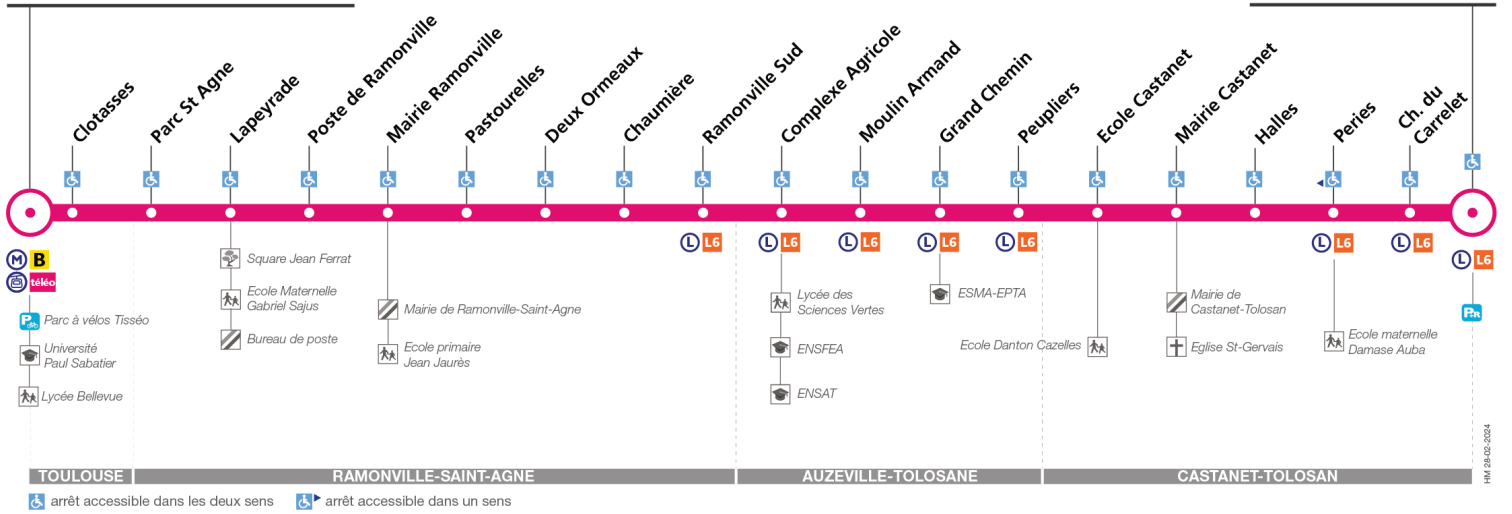

Horaires théoriques dépendant des conditions de circulation.
 Pour connaître les horaires en temps réel, vous pouvez consulter notre site www.tisseo.fr ou notre application mobile.

81

Direction Université Paul Sabatier

du 17 juin 2024
au 1 septembre 2024

Université Paul Sabatier

Castanet-Tolosan

Lundi à vendredi du 17 juin au 5 juillet

Castanet-Tolosan	05:45	06:19	06:52	07:26	08:01	08:36	09:11	09:46	10:21	10:56	11:31	12:09	12:44	13:19	13:54	14:29	15:07	15:42	16:17	16:52	17:27	17:57	18:33	19:09
Peries	05:47	06:21	06:54	07:28	08:03	08:38	09:13	09:48	10:23	10:58	11:33	12:11	12:46	13:21	13:56	14:31	15:09	15:44	16:19	16:54	17:29	17:59	18:35	19:11
Peupliers	05:50	06:25	06:58	07:32	08:07	08:42	09:17	09:52	10:27	11:02	11:37	12:15	12:50	13:25	14:00	14:35	15:13	15:48	16:23	16:58	17:33	18:03	18:39	19:15
Complexe Agricole	05:53	06:28	07:01	07:35	08:10	08:45	09:20	09:55	10:30	11:05	11:40	12:18	12:53	13:28	14:03	14:38	15:16	15:51	16:26	17:01	17:36	18:06	18:42	19:18
Deux Ormeaux	05:55	06:30	07:04	07:38	08:13	08:48	09:23	09:58	10:33	11:08	11:43	12:21	12:56	13:31	14:06	14:41	15:19	15:54	16:29	17:04	17:39	18:09	18:45	19:20
Mairie Ramonville	05:57	06:32	07:06	07:40	08:15	08:50	09:25	10:00	10:35	11:10	11:45	12:23	12:58	13:33	14:08	14:43	15:21	15:56	16:31	17:06	17:41	18:11	18:47	19:22
Université Paul Sabatier	06:02	06:37	07:11	07:46	08:21	08:56	09:31	10:06	10:41	11:16	11:51	12:29	13:04	13:39	14:14	14:49	15:27	16:02	16:37	17:12	17:47	18:17	18:52	19:27
Castanet-Tolosan	19:44	20:19	20:55																					
Peries	19:46	20:21	20:57																					
Peupliers	19:50	20:24	20:59																					
Complexe Agricole	19:53	20:27	21:02																					
Deux Ormeaux	19:55	20:29	21:04																					
Mairie Ramonville	19:57	20:31	21:06																					
Université Paul Sabatier	20:02	20:36	21:11																					