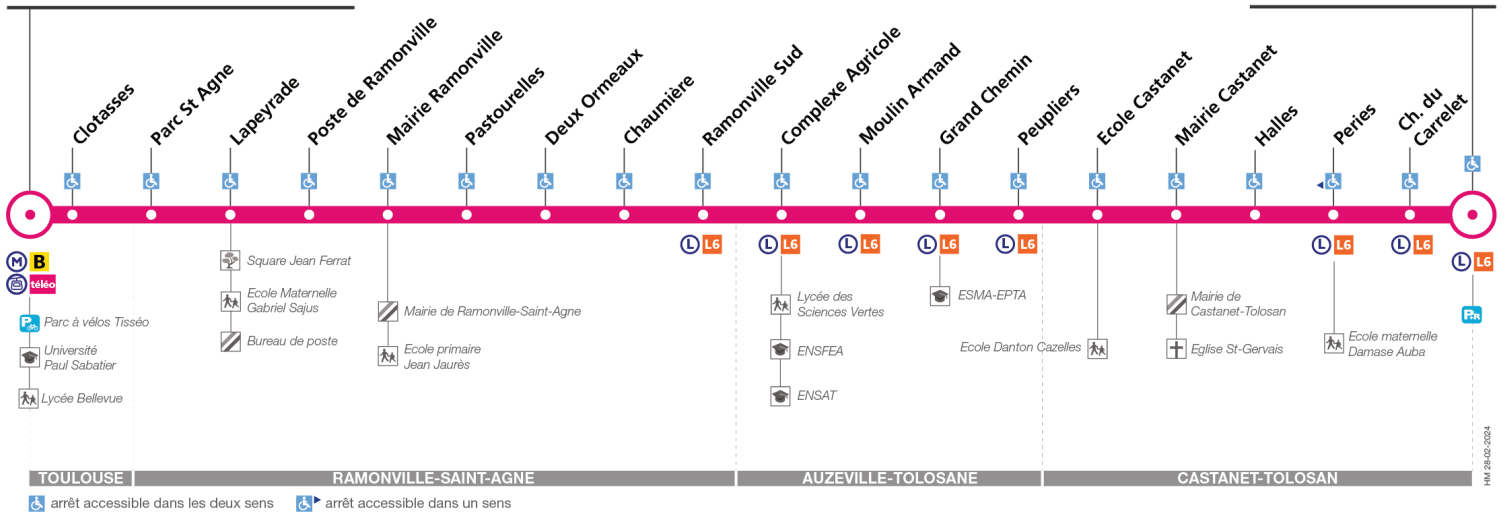

81

Direction Castanet-Tolosan

du 17 juin 2024
au 1 septembre 2024

Université Paul Sabatier

Castanet-Tolosan

Lundi à vendredi du 17 juin au 5 juillet

Université Paul Sabatier	05:50	06:22	06:55	07:30	08:05	08:40	09:15	09:50	10:25	11:00	11:34	12:10	12:44	13:20	13:55	14:33	15:08	15:43	16:18	16:53	17:28	18:03	18:35	19:09
Mairie Ramonville	05:54	06:26	07:00	07:35	08:10	08:45	09:20	09:55	10:30	11:05	11:39	12:15	12:49	13:25	14:00	14:39	15:14	15:49	16:24	16:59	17:34	18:09	18:41	19:15
Deux Ormeaux	05:55	06:27	07:01	07:37	08:12	08:47	09:22	09:57	10:32	11:07	11:41	12:17	12:51	13:27	14:02	14:41	15:16	15:51	16:26	17:01	17:36	18:11	18:43	19:16
Complexe Agricole	05:58	06:30	07:04	07:40	08:15	08:50	09:25	10:00	10:35	11:10	11:44	12:20	12:54	13:30	14:05	14:44	15:19	15:54	16:29	17:04	17:39	18:14	18:46	19:19
Peupliers	06:01	06:33	07:07	07:43	08:18	08:53	09:28	10:03	10:38	11:13	11:47	12:23	12:57	13:33	14:08	14:47	15:22	15:57	16:32	17:07	17:42	18:17	18:49	19:22
Peries	06:04	06:36	07:10	07:47	08:22	08:57	09:32	10:07	10:42	11:17	11:51	12:27	13:01	13:37	14:12	14:51	15:26	16:01	16:36	17:12	17:47	18:22	18:54	19:26
Castanet-Tolosan	06:05	06:37	07:11	07:48	08:23	08:58	09:33	10:08	10:43	11:18	11:53	12:29	13:03	13:39	14:14	14:52	15:27	16:02	16:37	17:13	17:48	18:23	18:55	19:27
Université Paul Sabatier	19:44	20:19	20:53																					
Mairie Ramonville	19:49	20:24	20:58																					
Deux Ormeaux	19:50	20:25	20:59																					
Complexe Agricole	19:53	20:28	21:02																					
Peupliers	19:56	20:31	21:05																					
Peries	20:00	20:34	21:08																					
Castanet-Tolosan	20:01	20:35	21:09																					