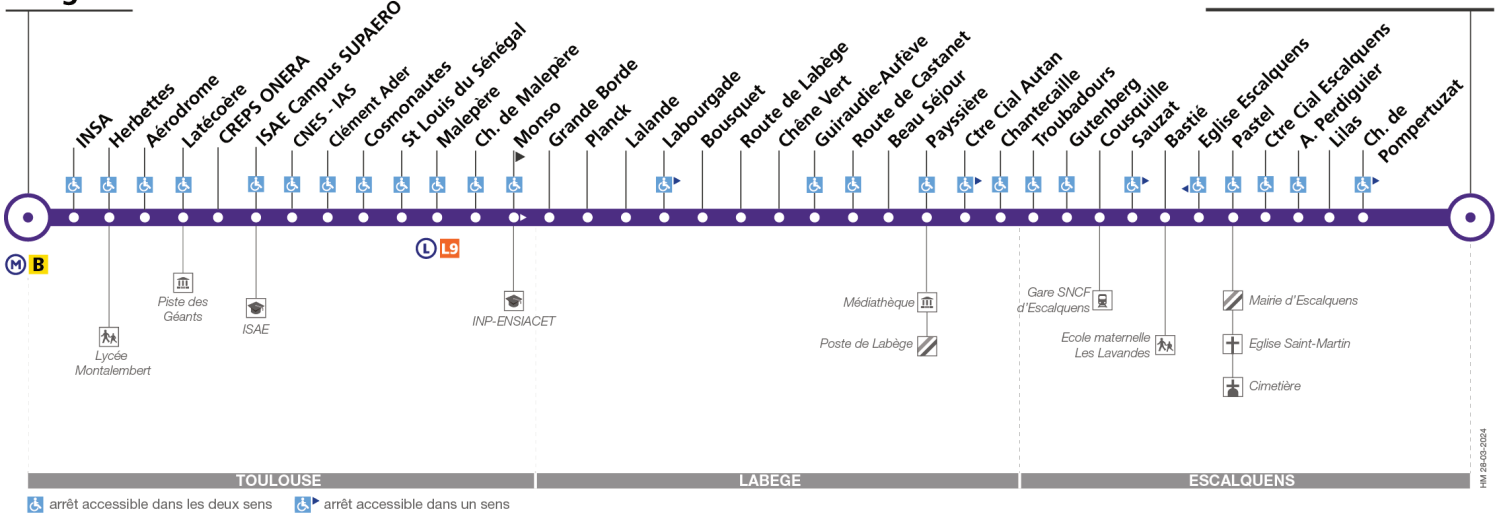

80

Direction Rangueil

du 2 septembre 2024
au 31 août 2025

Rangueil

Belberaud La Balme

Lundi à vendredi

Belberaud La Balme	06:00	06:30	06:55	07:17	07:39	08:06	08:33	09:00	09:30	10:05	10:40	11:15	12:25	13:00	13:35	14:10	14:45	15:20	15:50	16:15	16:40	17:05	17:31	
Paysrière	06:13	06:44	07:10	07:32	07:55	08:22	08:48	09:14	09:44	10:18	10:53	11:28	12:01	12:36	13:11	13:47	14:23	14:58	15:33	16:03	16:29	16:53	17:18	17:44
Lalande	06:17	06:48	07:14	07:36	08:00	08:27	08:53	09:18	09:48	10:22	10:57	11:32	12:05	12:40	13:15	13:51	14:27	15:02	15:38	16:08	16:35	16:59	17:24	17:49
Malepère	06:22	06:53	07:20	07:42	08:06	08:33	08:59	09:24	09:54	10:28	11:03	11:38	12:11	12:46	13:21	13:57	14:33	15:08	15:44	16:14	16:41	17:05	17:31	17:56
ISAE Campus SUPAERO	06:29	07:01	07:28	07:50	08:14	08:41	09:07	09:31	10:01	10:35	11:10	11:45	12:18	12:53	13:28	14:04	14:40	15:15	15:52	16:22	16:49	17:13	17:39	18:04
Herbettes	06:33	07:06	07:35	07:59	08:23	08:49	09:11	09:35	10:05	10:39	11:14	11:49	12:22	12:57	13:32	14:08	14:44	15:19	15:56	16:27	16:54	17:19	17:50	18:11
Rangueil	06:35	07:09	07:40	08:06	08:30	08:55	09:14	09:38	10:08	10:42	11:17	11:52	12:25	13:00	13:35	14:11	14:47	15:22	15:59	16:30	16:57	17:23	17:57	18:16
Belberaud La Balme	17:56	18:22	18:47	19:12	19:37	20:14	20:50																	
Paysrière	18:09	18:35	18:59	19:24	19:49	20:26	21:01																	
Lalande	18:14	18:40	19:03	19:28	19:53	20:30	21:05																	
Malepère	18:21	18:46	19:09	19:34	19:59	20:35	21:10																	
ISAE Campus SUPAERO	18:29	18:53	19:16	19:41	20:06	20:42	21:17																	
Herbettes	18:35	18:57	19:20	19:45	20:10	20:46	21:21																	
Rangueil	18:38	19:00	19:23	19:48	20:13	20:49	21:23																	

Samedi

Belberaud La Balme	06:10	06:50	07:28	08:05	08:40	09:15	09:50	10:25	11:00	11:35	12:10	12:45	13:20	13:55	14:30	15:05	15:40	16:15	16:50	17:25	18:00	18:35	19:10	19:50
Paysrière	06:21	07:02	07:41	08:18	08:53	09:28	10:03	10:38	11:14	11:46	12:21	12:56	13:32	14:07	14:42	15:17	15:52	16:27	17:02	17:37	18:12	18:47	19:22	20:02
Lalande	06:25	07:06	07:45	08:22	08:57	09:32	10:07	10:42	11:18	11:50	12:25	13:00	13:37	14:12	14:47	15:22	15:57	16:32	17:07	17:42	18:17	18:52	19:27	20:07
Malepère	06:30	07:11	07:50	08:27	09:02	09:37	10:12	10:47	11:23	11:55	12:30	13:05	13:43	14:18	14:53	15:28	16:03	16:38	17:13	17:48	18:23	18:58	19:32	20:12
ISAE Campus SUPAERO	06:36	07:17	07:56	08:33	09:08	09:43	10:18	10:53	11:29	12:01	12:36	13:11	13:50	14:25	15:00	15:35	16:10	16:45	17:20	17:55	18:30	19:05	19:39	20:19
Herbettes	06:40	07:21	08:00	08:37	09:12	09:47	10:22	10:57	11:33	12:05	12:39	13:14	13:54	14:29	15:04	15:39	16:14	16:49	17:24	17:59	18:34	19:09	19:43	20:23
Rangueil	06:42	07:23	08:02	08:39	09:14	09:50	10:25	11:00	11:36	12:08	12:41	13:16	13:56	14:31	15:06	15:41	16:16	16:51	17:26	18:01	18:36	19:11	19:45	20:25
Belberaud La Balme	20:30																							
Paysrière	20:41																							
Lalande	20:46																							
Malepère	20:51																							
ISAE Campus SUPAERO	20:58																							
Herbettes	21:02																							
Rangueil	21:04																							

Lundi à vendredi en vacances scolaires