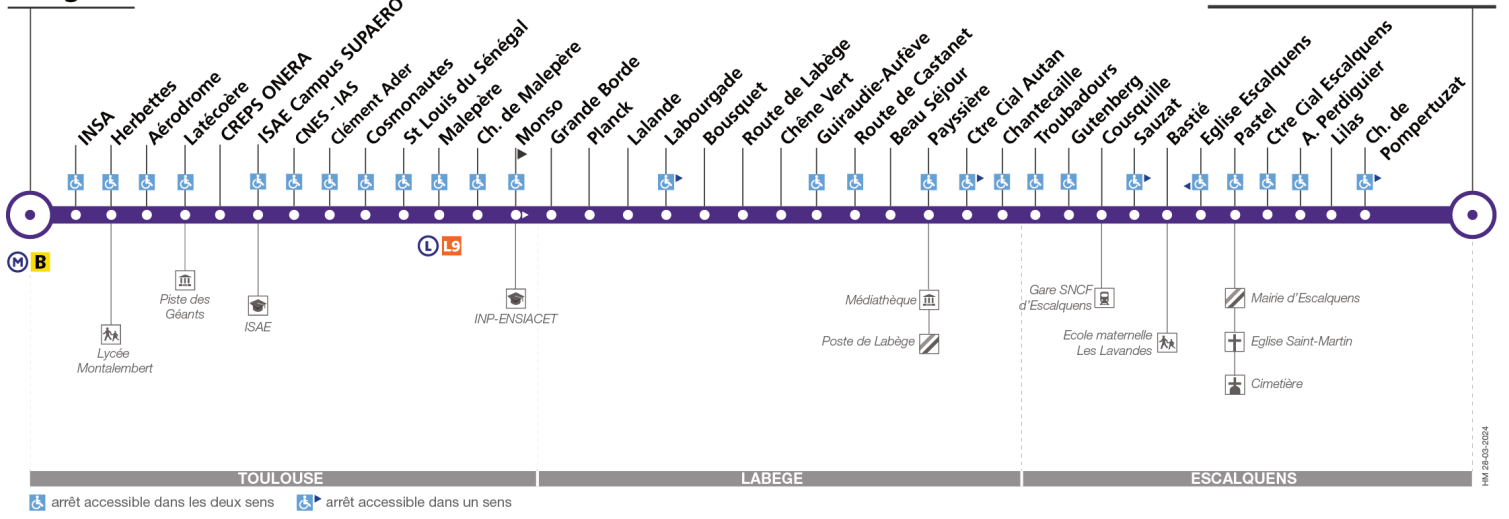

80

Direction Belberaud La Balme

du 2 septembre 2024 au 31 août 2025

Rangueil

Belberaud La Balme

Lundi à vendredi

Rangueil	06:15	06:45	07:12	07:38	08:03	08:28	08:53	09:18	09:50	10:25	11:00	11:35	12:10	12:45	13:20	13:55	14:30	15:05	15:40	16:10	16:35	17:00	17:25	17:50
Herbettes	06:17	06:47	07:15	07:43	08:09	08:33	08:56	09:21	09:53	10:28	11:03	11:38	12:13	12:48	13:23	13:58	14:33	15:08	15:43	16:13	16:38	17:04	17:29	17:54
ISAE Campus SUPAERO	06:21	06:51	07:19	07:49	08:17	08:40	09:01	09:25	09:57	10:32	11:07	11:42	12:18	12:53	13:28	14:02	14:37	15:13	15:48	16:18	16:43	17:09	17:34	17:59
Malepère	06:28	06:58	07:27	07:59	08:27	08:51	09:10	09:32	10:04	10:39	11:14	11:49	12:25	13:00	13:35	14:09	14:44	15:20	15:55	16:26	16:51	17:17	17:42	18:07
Lalande	06:33	07:04	07:33	08:05	08:33	08:57	09:16	09:38	10:10	10:45	11:20	11:55	12:31	13:06	13:41	14:15	14:50	15:26	16:01	16:33	16:58	17:24	17:49	18:14
Paysrière	06:37	07:09	07:40	08:10	08:38	09:02	09:21	09:43	10:15	10:49	11:24	11:59	12:35	13:10	13:46	14:20	14:55	15:31	16:06	16:38	17:03	17:29	17:54	18:19
Belberaud La Balme	06:47	07:20	07:51	08:21	08:49	09:13	09:32	09:54	10:26	11:00	11:35	12:11	12:47	13:22	13:58	14:32	15:07	15:43	16:18	16:51	17:18	17:46	18:09	18:34
Rangueil	18:15	18:40	19:05	19:30	19:57	20:25	21:00																	
Herbettes	18:19	18:43	19:08	19:33	20:00	20:28	21:02																	
ISAE Campus SUPAERO	18:24	18:48	19:13	19:37	20:04	20:32	21:06																	
Malepère	18:31	18:55	19:20	19:44	20:11	20:39	21:12																	
Lalande	18:37	19:01	19:26	19:49	20:16	20:44	21:16																	
Paysrière	18:42	19:06	19:30	19:53	20:20	20:48	21:20																	
Belberaud La Balme	18:55	19:18	19:42	20:03	20:30	20:58	21:30																	