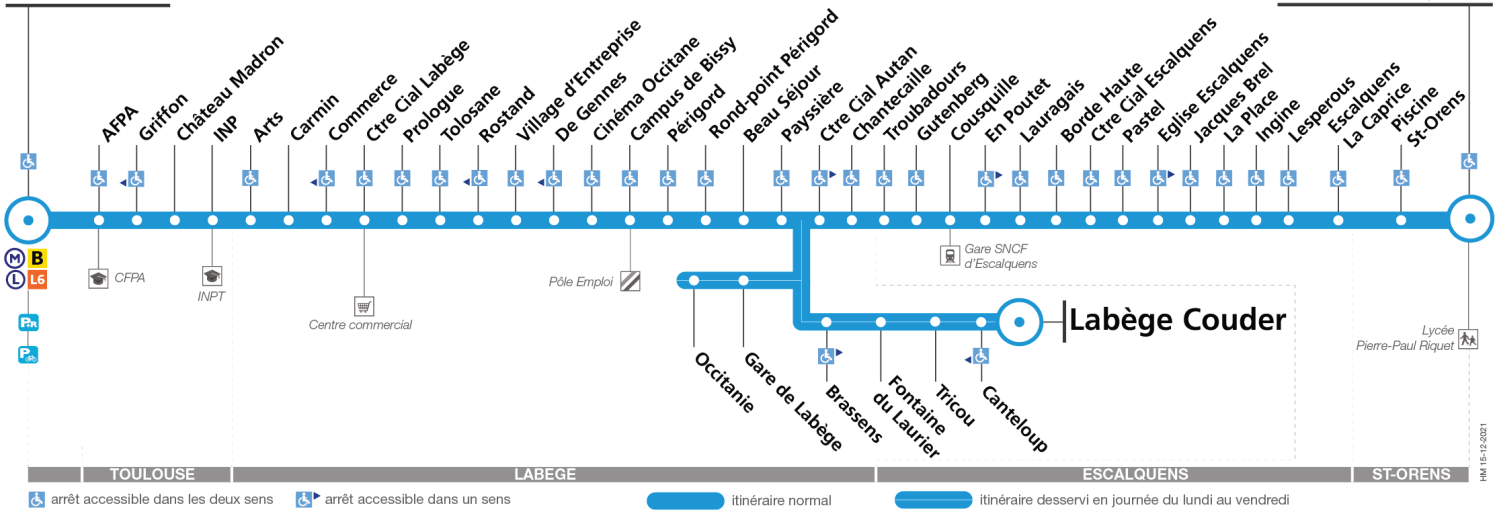

Horaires théoriques dépendant des conditions de circulation.

Pour connaître les horaires en temps réel, vous pouvez consulter notre site www.tisseo.fr ou notre application mobile.

79

Direction Ramonville

du 1 juillet 2024
au 1 septembre 2024

Ramonville

St-Orens Lycée

TOULOUSE **LABÈGE** **ESCALQUENS** **ST-ORENS**

arrêt accessible dans les deux sens arrêt accessible dans un sens itinéraire normal itinéraire desservi en journée de lundi au vendredi