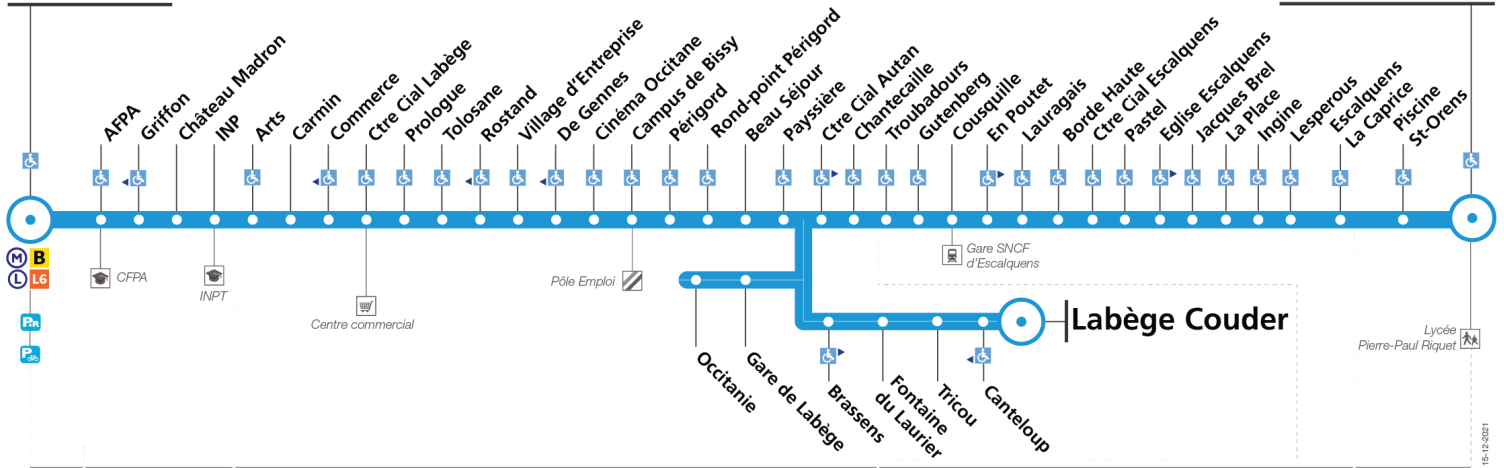

79

Direction Labège Couder ou Saint-Orens Lycée

du 1 juillet 2024 au 1 septembre 2024

Ramonville

St-Orens Lycée

TOULOUSE LABEGE ESCALQUENS ST-ORENS
arrêt accessible dans les deux sens arrêt accessible dans un sens itinéraire normal itinéraire desservi en journée du lundi au vendredi

Lundi à vendredi du 1er au 12 juillet

Table with 20 columns (times) and 15 rows (stops) for the period July 1st to 12th. Includes a 'Notes' section at the bottom right.

Lundi à vendredi du 15 au 26 juillet et du 26 au 30 août

Table with 20 columns (times) and 15 rows (stops) for the period July 15th to 26th and August 26th to 30th. Includes a 'Notes' section at the bottom right.

Lundi à vendredi du 29 juillet au 23 août

Table of bus schedules for Monday to Friday (July 29 to August 23). Columns represent departure times from 06:00 to 22:00. Rows list stops: Ramonville, AFPA, Ctre Cial Labège, De Gennes, Périgord, Paysrière, Labège Couder, Eglise Escalquens, Escalquens La Caprice, St-Orens Lycée. Includes a 'Notes' section for Friday.

du 1 juillet 2024
au 1 septembre 2024

Ramonville

St-Orens Lycée

TOULOUSE **LABÈGE** **ESCALQUENS** **ST-ORENS**

arrêt accessible dans les deux sens arrêt accessible dans un sens itinéraire normal itinéraire desservi en journée de lundi au vendredi