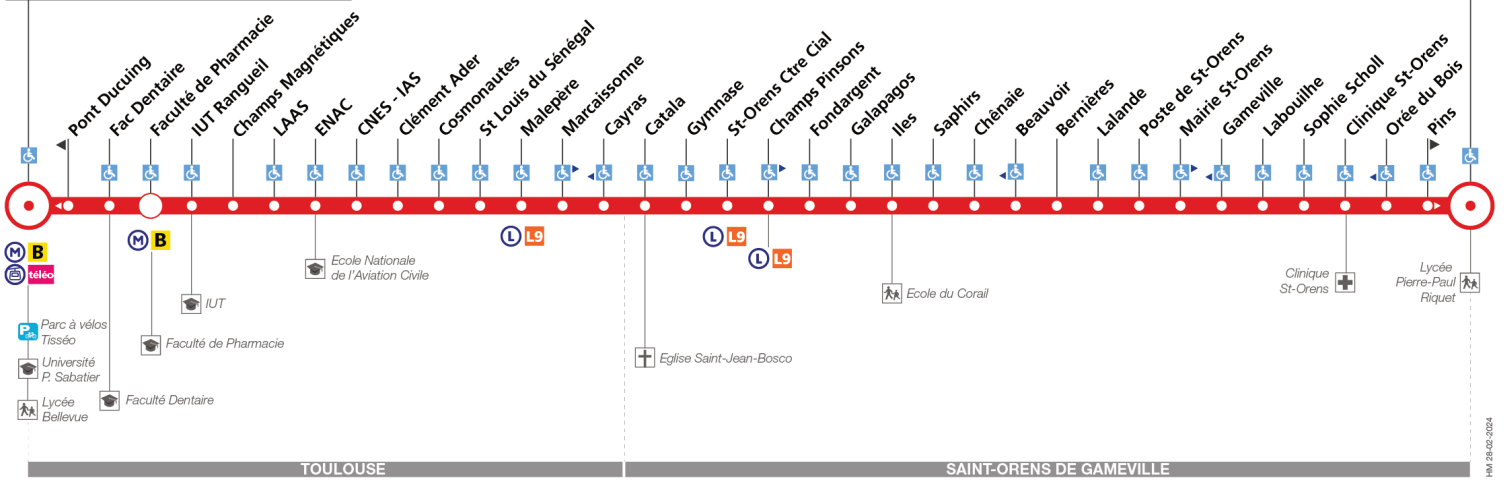

78

Direction Saint-Orens Lycée

du 1 juillet 2024  
au 1 septembre 2024

Université Paul Sabatier

St-Orens Lycée

Lundi à vendredi du 1er au 5 juillet

Table with 25 columns of departure times and 10 rows of destinations (Université Paul Sabatier, Faculté de Pharmacie, ENAC, Malepère, St-Orens Ctre Cial, Chènaie, Gameville, St-Orens Lycée).

Lundi à vendredi du 8 juillet au 30 août

Table with 25 columns of departure times and 10 rows of destinations (Université Paul Sabatier, Faculté de Pharmacie, ENAC, Malepère, St-Orens Ctre Cial, Chènaie, Gameville, St-Orens Lycée).

Dimanche et jours fériés

Table of bus departure times for Sunday and public holidays (Dimanche et jours fériés) from 06:00 to 18:00. Destinations include Université Paul Sabatier, Faculté de Pharmacie, ENAC, Malepère, St-Orens Ctre Cial, Chénaie, Gameville, and St-Orens Lycée.

Samedi

Table with 23 columns (times) and 10 rows (locations: St-Orens Lycée, Gameville, Chênaie, St-Orens Ctre Cial, Malepère, ENAC, Faculté de Pharmacie, Université Paul Sabatier) showing departure times for Saturday.