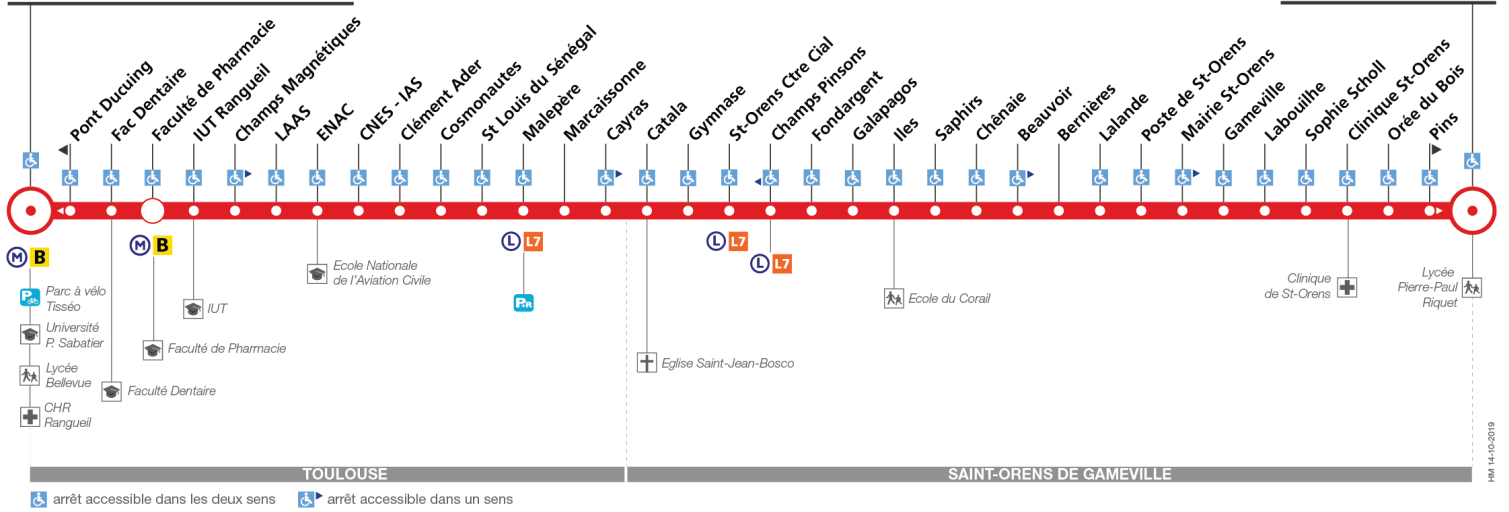

Lundi à vendredi en vacances scolaires

Table with columns for destinations and departure times from 06:20 to 20:00. Includes a 'Notes' box with the text 'Uniquement le vendredi'.

Horaires théoriques dépendant des conditions de circulation.

Pour connaître les horaires en temps réel, vous pouvez consulter notre site [www.tisseo.fr](http://www.tisseo.fr) ou notre application mobile.

Direction Université Paul Sabatier

du 31 août 2020 au 4 juillet 2021

Université Paul Sabatier

St-Orens Lycée

Lundi à vendredi

St-Orens Lycée	05:55	06:20	06:40	06:55	07:09	07:19	07:29	07:39	07:50	-	08:00	08:11	08:21	08:31	08:41	-	08:52	09:03	09:14	09:26	09:36	-	09:50	10:05
Labouilhe	05:59	06:24	06:44	06:59	07:13	07:23	07:33	07:43	07:54	-	08:04	08:15	08:25	08:35	08:45	-	08:56	09:07	09:18	09:30	09:40	-	09:54	10:09
Mairie St-Orens	06:00	06:25	06:45	07:00	07:14	07:24	07:34	07:44	07:55	-	08:05	08:16	08:26	08:36	08:46	-	08:57	09:08	09:19	09:31	09:41	-	09:55	10:10
St-Orens Ctre Cial	06:06	06:31	06:51	07:08	07:22	07:32	07:42	07:52	08:03	-	08:13	08:24	08:34	08:45	08:55	-	09:06	09:16	09:27	09:39	09:48	-	10:02	10:17
Malepère	06:10	06:35	06:56	07:13	07:28	07:38	07:48	07:58	08:09	08:14	08:19	08:30	08:40	08:51	09:01	09:06	09:12	09:22	09:33	09:44	09:53	10:00	10:07	10:22
Clément Ader	06:13	06:38	06:59	07:16	07:31	07:41	07:51	08:01	08:12	08:17	08:22	08:33	08:43	08:54	09:04	09:09	09:15	09:25	09:36	09:47	09:56	10:03	10:10	10:25
ENAC	06:15	06:40	07:02	07:19	07:34	07:44	07:54	08:04	08:15	08:20	08:25	08:36	08:46	08:57	09:07	09:12	09:18	09:28	09:39	09:50	09:59	10:06	10:13	10:28
Université Paul Sabatier	06:23	06:48	07:11	07:31	07:47	07:58	08:07	08:14	08:25	08:30	08:35	08:46	08:56	09:07	09:17	09:22	09:27	09:37	09:48	09:59	10:08	10:15	10:22	10:37