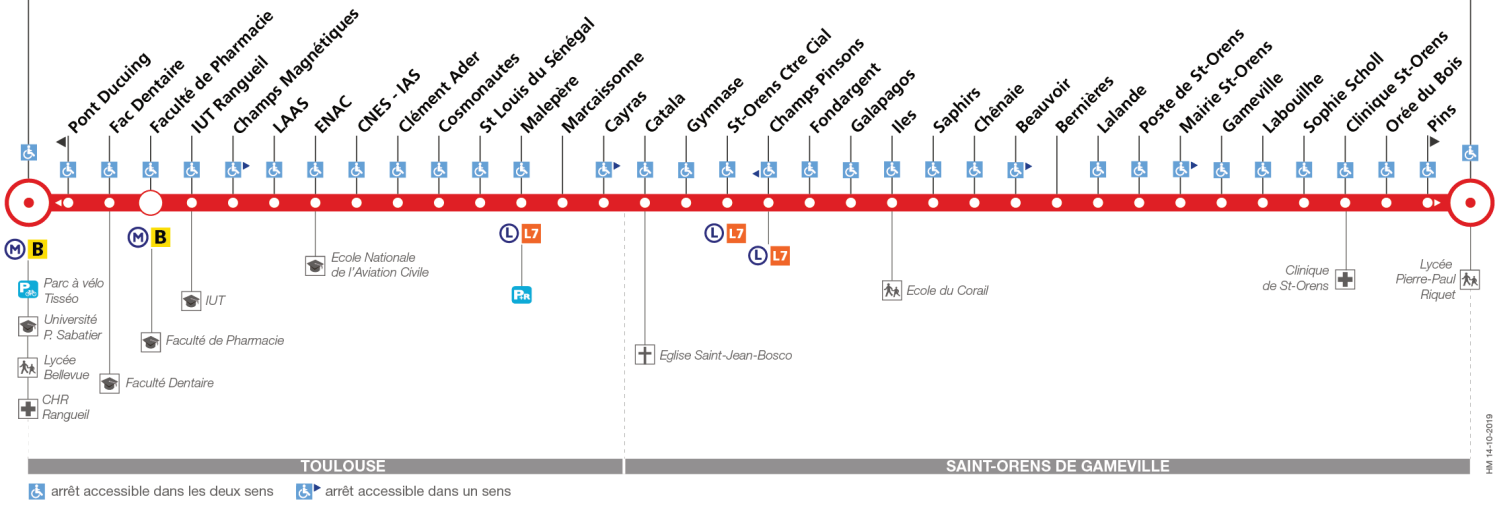

## Direction Saint-Orens Lycée

du 31 août 2020  
au 4 juillet 2021

### St-Orens Lycée

TOULOUSE

SAINT-ORENS DE GAMEVILLE

arrêt accessible dans les deux sens   arrêt accessible dans un sens