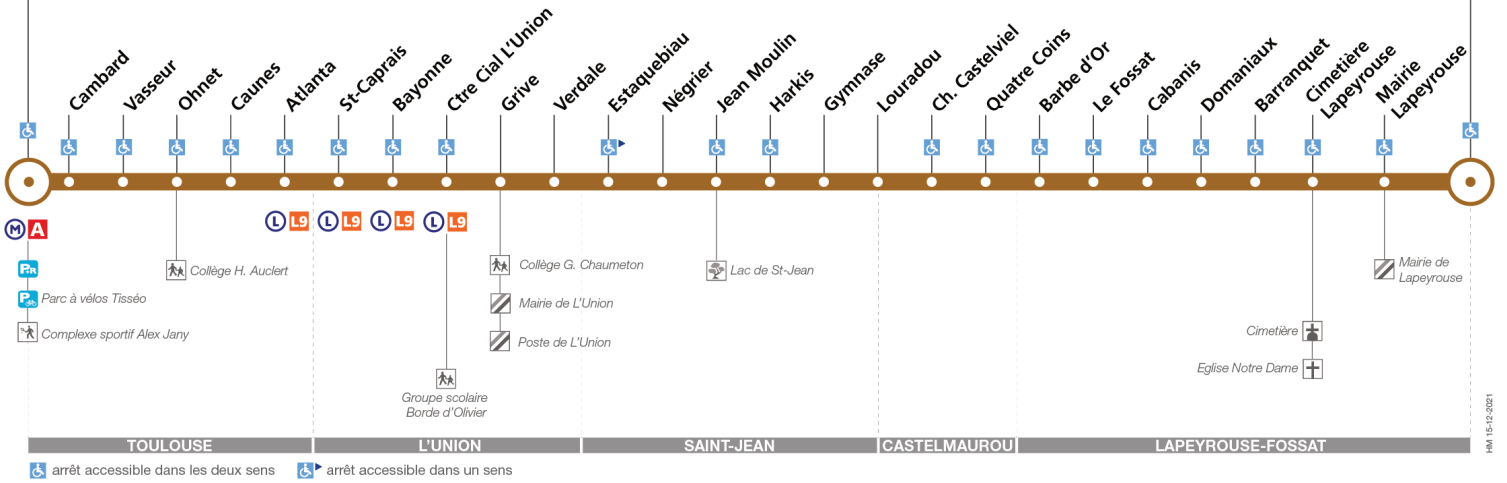

# 76

## Direction Argoulets

du 1 juillet 2024  
au 1 septembre 2024

### Lundi à vendredi du 1er au 5 juillet

Lapeyrouse	06:05	07:00	07:30	08:00	08:30	09:00	09:35	10:35	11:32	12:34	13:35	14:35	15:35	16:10	16:40	17:10	17:40	18:10	18:40	19:40	20:25
Quatre Coins	06:10	07:05	07:35	08:05	08:35	09:05	09:40	10:40	11:37	12:39	13:40	14:40	15:40	16:15	16:45	17:15	17:45	18:15	18:45	19:45	20:29
Ctre Cial L'Union	06:21	07:16	07:46	08:16	08:46	09:16	09:51	10:51	11:48	12:50	13:51	14:51	15:51	16:26	16:56	17:26	17:56	18:25	18:55	19:55	20:38
Bayonne	06:23	07:18	07:48	08:18	08:48	09:18	09:53	10:53	11:50	12:52	13:53	14:54	15:54	16:29	17:00	17:30	17:59	18:28	18:58	19:58	20:40
Atlanta	06:26	07:21	07:51	08:21	08:51	09:21	09:56	10:56	11:53	12:55	13:56	14:57	15:57	16:32	17:04	17:34	18:02	18:31	19:01	20:01	20:42
Argoulets	06:33	07:29	07:59	08:29	08:59	09:29	10:04	11:04	12:01	13:03	14:04	15:05	16:05	16:40	17:12	17:42	18:10	18:39	19:09	20:09	20:49

### Lundi à vendredi du 8 juillet au 30 août

Lapeyrouse	06:05	07:00	07:30	08:00	08:30	09:00	09:35	10:35	11:33	12:33	13:33	14:32	15:32	16:10	16:40	17:10	17:40	18:10	18:40	19:40	20:25
Quatre Coins	06:10	07:05	07:35	08:05	08:35	09:05	09:40	10:40	11:38	12:38	13:38	14:37	15:37	16:15	16:45	17:15	17:45	18:15	18:45	19:45	20:30
Ctre Cial L'Union	06:20	07:16	07:46	08:16	08:46	09:16	09:51	10:51	11:49	12:49	13:49	14:48	15:48	16:26	16:56	17:26	17:56	18:26	18:56	19:56	20:40
Bayonne	06:22	07:18	07:48	08:18	08:48	09:18	09:53	10:53	11:51	12:51	13:51	14:50	15:50	16:28	16:58	17:28	17:58	18:28	18:58	19:57	20:42
Atlanta	06:25	07:21	07:51	08:21	08:51	09:21	09:56	10:56	11:54	12:54	13:54	14:53	15:53	16:31	17:01	17:31	18:01	18:31	19:00	19:59	20:44
Argoulets	06:32	07:28	07:58	08:28	08:58	09:28	10:03	11:03	12:01	13:01	14:01	15:00	16:00	16:38	17:08	17:38	18:08	18:38	19:07	20:06	20:50