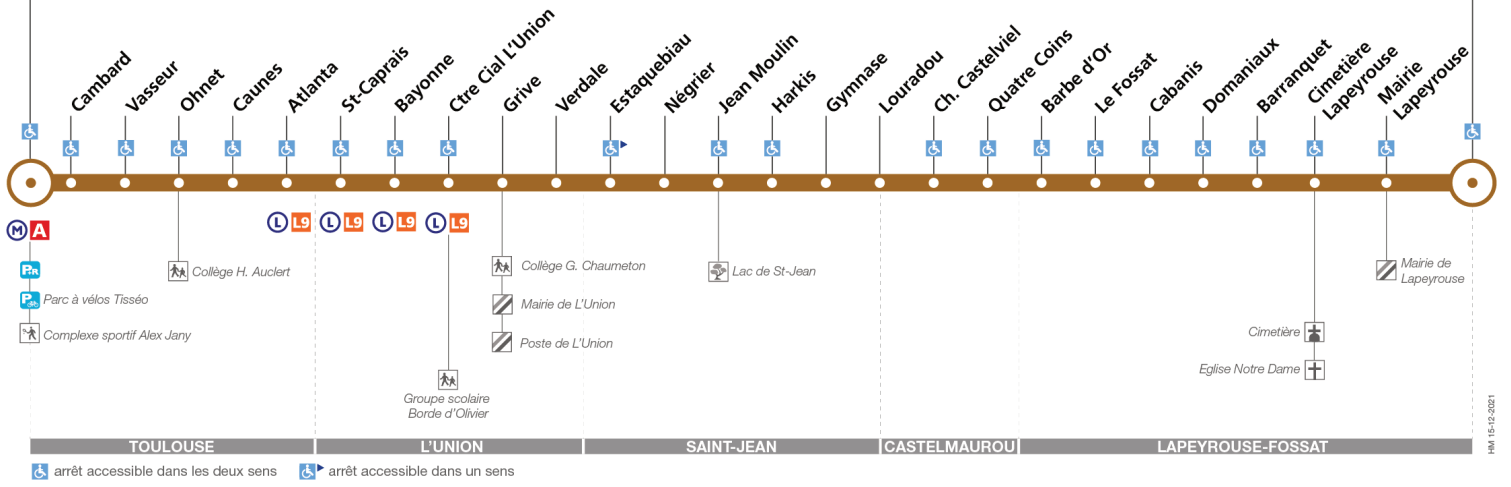

## Direction Lapeyrouse

du 1 juillet 2024  
au 1 septembre 2024

### Argoulets

### Lapeyrouse

### Lundi à vendredi du 8 juillet au 30 août

Lapeyrouse	06:05	07:00	07:30	08:00	08:30	09:00	09:35	10:35	11:33	12:33	13:33	14:32	15:32	16:10	16:40	17:10	17:40	18:10	18:40	19:40	20:25
Quatre Coins	06:10	07:05	07:35	08:05	08:35	09:05	09:40	10:40	11:38	12:38	13:38	14:37	15:37	16:15	16:45	17:15	17:45	18:15	18:45	19:45	20:30
Ctre Cial L'Union	06:20	07:16	07:46	08:16	08:46	09:16	09:51	10:51	11:49	12:49	13:49	14:48	15:48	16:26	16:56	17:26	17:56	18:26	18:56	19:56	20:40
Bayonne	06:22	07:18	07:48	08:18	08:48	09:18	09:53	10:53	11:51	12:51	13:51	14:50	15:50	16:28	16:58	17:28	17:58	18:28	18:58	19:57	20:42
Atlanta	06:25	07:21	07:51	08:21	08:51	09:21	09:56	10:56	11:54	12:54	13:54	14:53	15:53	16:31	17:01	17:31	18:01	18:31	19:00	19:59	20:44
Argoulets	06:32	07:28	07:58	08:28	08:58	09:28	10:03	11:03	12:01	13:01	14:01	15:00	16:00	16:38	17:08	17:38	18:08	18:38	19:07	20:06	20:50