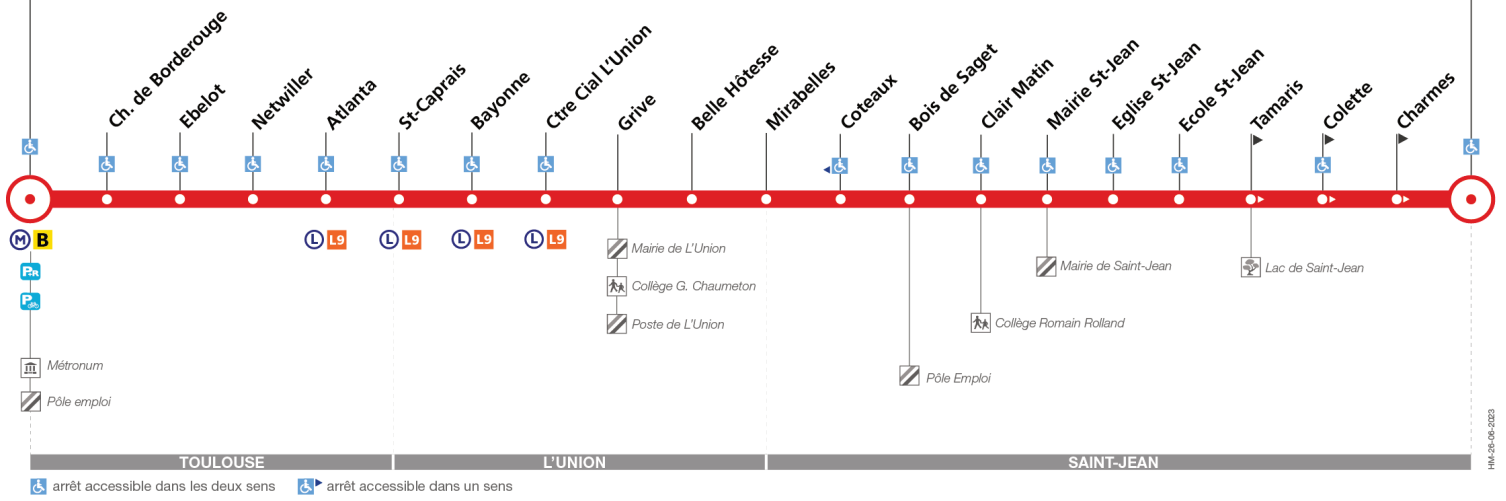

Direction Borderouge

du 17 juin 2024  
au 1 septembre 2024

Borderouge

St-Jean Lestang

Lundi à vendredi du 17 juin au 5 juillet

St-Jean Lestang	06:00	06:40	07:00	07:20	07:40	08:00	08:20	08:40	09:00	09:30	10:00	10:30	11:00	11:30	12:00	12:30	13:00	13:30	14:00	14:30	15:00	15:30	15:58	16:18
Mairie St-Jean	06:02	06:42	07:02	07:22	07:42	08:02	08:22	08:42	09:02	09:32	10:02	10:32	11:02	11:32	12:02	12:32	13:02	13:32	14:02	14:32	15:02	15:32	16:00	16:20
Ctre Cial L'Union	06:06	06:46	07:07	07:27	07:47	08:07	08:27	08:48	09:08	09:38	10:08	10:38	11:08	11:38	12:08	12:37	13:07	13:38	14:08	14:38	15:08	15:38	16:06	16:26
St-Caprais	06:09	06:49	07:10	07:30	07:51	08:11	08:31	08:52	09:12	09:42	10:12	10:42	11:12	11:42	12:12	12:41	13:11	13:42	14:12	14:42	15:12	15:42	16:11	16:31
Atlanta	06:10	06:50	07:11	07:31	07:52	08:12	08:32	08:53	09:13	09:43	10:13	10:43	11:13	11:43	12:13	12:42	13:12	13:44	14:14	14:44	15:14	15:44	16:13	16:33
Borderouge	06:15	06:55	07:16	07:36	07:57	08:17	08:37	08:58	09:18	09:48	10:18	10:48	11:18	11:48	12:18	12:47	13:17	13:49	14:19	14:49	15:19	15:49	16:18	16:38
St-Jean Lestang	16:38	16:58	17:18	17:38	17:58	18:18	18:38	18:58	19:35	20:12	20:45													
Mairie St-Jean	16:40	17:00	17:20	17:40	18:00	18:20	18:40	19:00	19:37	20:14	20:47													
Ctre Cial L'Union	16:46	17:06	17:26	17:46	18:05	18:25	18:45	19:05	19:42	20:18	20:51													
St-Caprais	16:51	17:11	17:31	17:51	18:10	18:30	18:49	19:09	19:46	20:21	20:54													
Atlanta	16:53	17:13	17:33	17:53	18:12	18:32	18:51	19:11	19:48	20:23	20:55													
Borderouge	16:58	17:18	17:38	17:58	18:17	18:37	18:56	19:16	19:53	20:28	21:00													