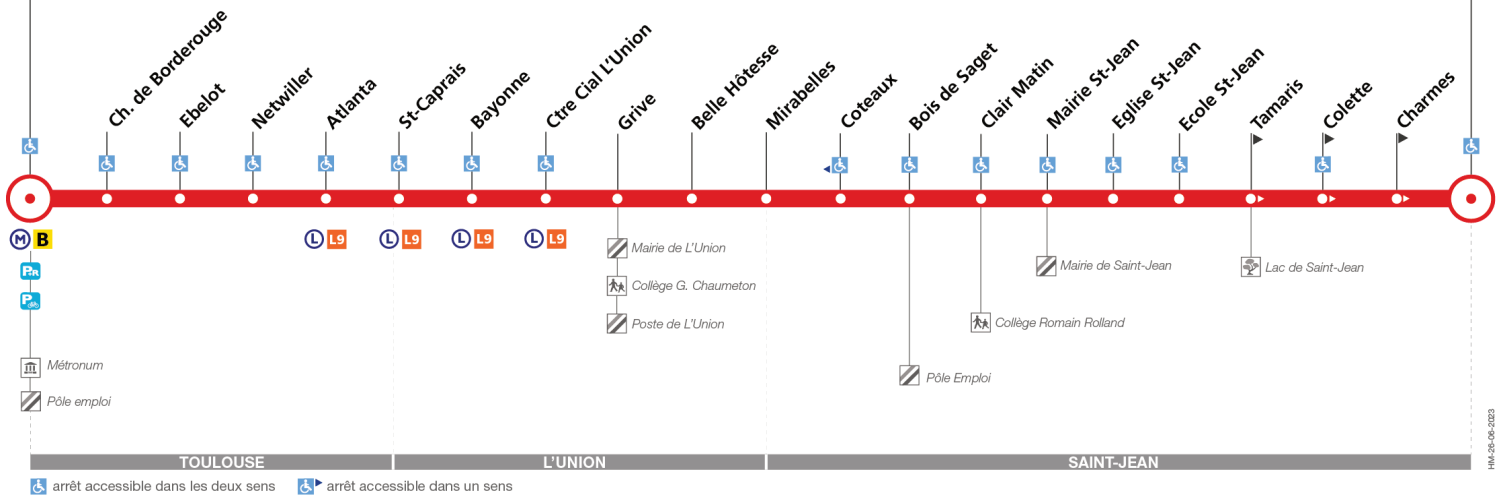

73

Direction Saint-Jean Lestang

du 17 juin 2024
au 1 septembre 2024

Borderouge

St-Jean Lestang

Lundi à vendredi du 17 juin au 5 juillet

Borderouge	06:00	06:35	06:55	07:15	07:35	07:55	08:15	08:35	09:00	09:30	10:00	10:30	11:00	11:30	12:00	12:30	13:00	13:30	14:00	14:30	15:00	15:30	16:00	16:20
Atlanta	06:04	06:39	06:59	07:19	07:39	07:59	08:19	08:39	09:04	09:34	10:04	10:34	11:04	11:35	12:05	12:35	13:05	13:35	14:05	14:35	15:05	15:35	16:05	16:25
St-Caprais	06:05	06:40	07:00	07:21	07:41	08:01	08:21	08:41	09:06	09:36	10:06	10:36	11:06	11:37	12:07	12:37	13:07	13:37	14:07	14:37	15:07	15:37	16:07	16:27
Ctre Cial L'Union	06:08	06:43	07:03	07:24	07:44	08:04	08:24	08:44	09:09	09:39	10:09	10:39	11:09	11:40	12:10	12:40	13:10	13:40	14:10	14:40	15:10	15:40	16:10	16:31
Mairie St-Jean	06:12	06:47	07:07	07:28	07:48	08:10	08:30	08:50	09:15	09:45	10:15	10:45	11:15	11:46	12:16	12:46	13:16	13:46	14:16	14:46	15:16	15:46	16:16	16:37
St-Jean Lestang	06:16	06:51	07:11	07:32	07:52	08:14	08:34	08:54	09:19	09:49	10:19	10:49	11:19	11:50	12:20	12:50	13:20	13:50	14:20	14:50	15:21	15:51	16:21	16:42
Borderouge	16:40	17:00	17:20	17:40	18:00	18:20	18:40	19:10	19:45	20:20	20:55													
Atlanta	16:45	17:05	17:26	17:46	18:06	18:26	18:45	19:15	19:50	20:24	20:59													
St-Caprais	16:47	17:07	17:28	17:48	18:08	18:28	18:47	19:16	19:51	20:25	21:00													
Ctre Cial L'Union	16:51	17:11	17:32	17:52	18:12	18:32	18:50	19:19	19:54	20:28	21:03													
Mairie St-Jean	16:57	17:17	17:38	17:58	18:18	18:38	18:56	19:25	19:59	20:33	21:08													
St-Jean Lestang	17:02	17:22	17:43	18:03	18:23	18:43	19:01	19:30	20:03	20:37	21:12													

Lundi à vendredi du 8 juillet au 30 août

Borderouge	06:00	06:35	06:55	07:15	07:35	07:55	08:15	08:35	09:00	09:30	10:00	10:30	11:00	11:30	12:00	12:30	13:00	13:30	14:00	14:30	15:00	15:30	16:00	16:20
Atlanta	06:04	06:39	06:59	07:19	07:39	07:59	08:19	08:39	09:04	09:34	10:04	10:34	11:04	11:34	12:05	12:35	13:05	13:35	14:05	14:35	15:05	15:35	16:05	16:25
St-Caprais	06:05	06:40	07:00	07:21	07:41	08:01	08:21	08:41	09:06	09:36	10:06	10:36	11:06	11:36	12:07	12:37	13:07	13:37	14:07	14:37	15:07	15:37	16:07	16:27
Ctre Cial L'Union	06:08	06:43	07:03	07:24	07:44	08:04	08:24	08:44	09:09	09:39	10:09	10:39	11:09	11:39	12:10	12:40	13:10	13:40	14:10	14:40	15:10	15:40	16:10	16:31
Mairie St-Jean	06:12	06:47	07:07	07:28	07:48	08:10	08:30	08:50	09:15	09:45	10:15	10:45	11:15	11:45	12:16	12:46	13:16	13:46	14:16	14:46	15:16	15:46	16:16	16:37
St-Jean Lestang	06:15	06:50	07:10	07:32	07:52	08:12	08:32	08:54	09:19	09:49	10:19	10:49	11:19	11:49	12:20	12:49	13:19	13:49	14:19	14:49	15:19	15:50	16:20	16:41
Borderouge	16:40	17:00	17:20	17:40	18:00	18:20	18:40	19:10	19:45	20:20	20:55													
Atlanta	16:45	17:05	17:25	17:45	18:05	18:25	18:45	19:15	19:50	20:24	20:59													
St-Caprais	16:47	17:07	17:28	17:48	18:08	18:27	18:47	19:17	19:52	20:26	21:01													
Ctre Cial L'Union	16:51	17:11	17:32	17:52	18:12	18:31	18:51	19:20	19:55	20:29	21:04													
Mairie St-Jean	16:57	17:17	17:38	17:58	18:19	18:38	18:58	19:25	19:59	20:33	21:08													
St-Jean Lestang	17:01	17:21	17:43	18:03	18:23	18:42	19:02	19:29	20:03	20:37	21:12													

Samedi