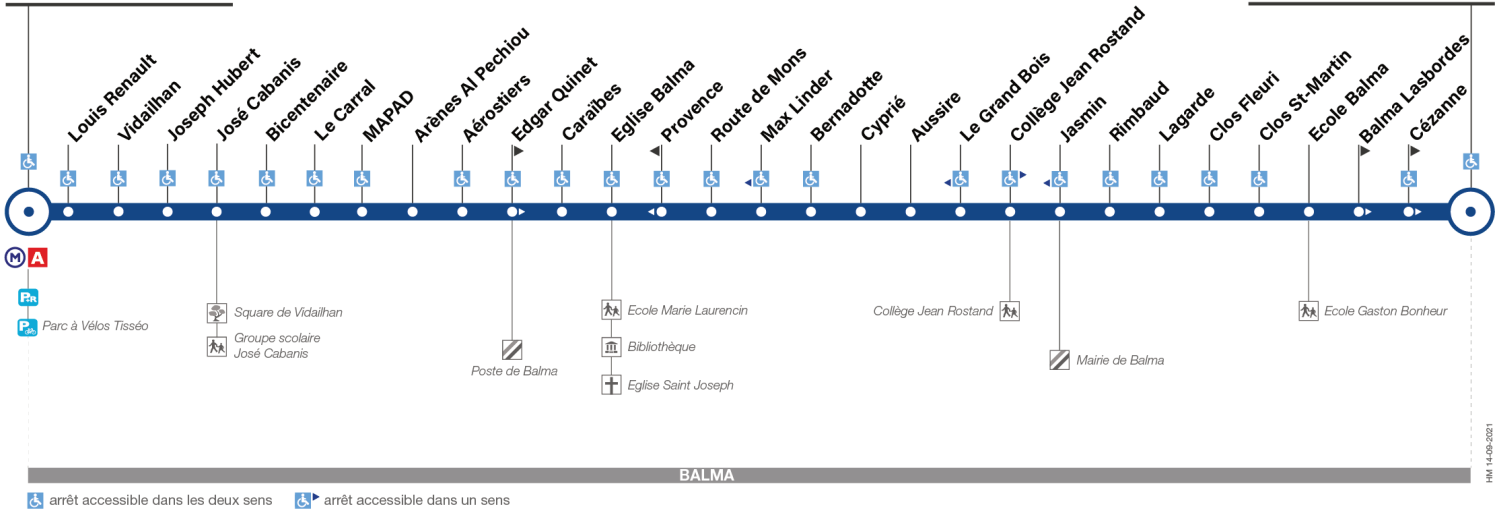

72

Direction Balma Lasbordes

du 1 juillet 2024
au 1 septembre 2024

Balma-Gramont

Balma Lasbordes

BALMA

arrêt accessible dans les deux sens arrêt accessible dans un sens

Lundi à vendredi du 1er au 5 juillet