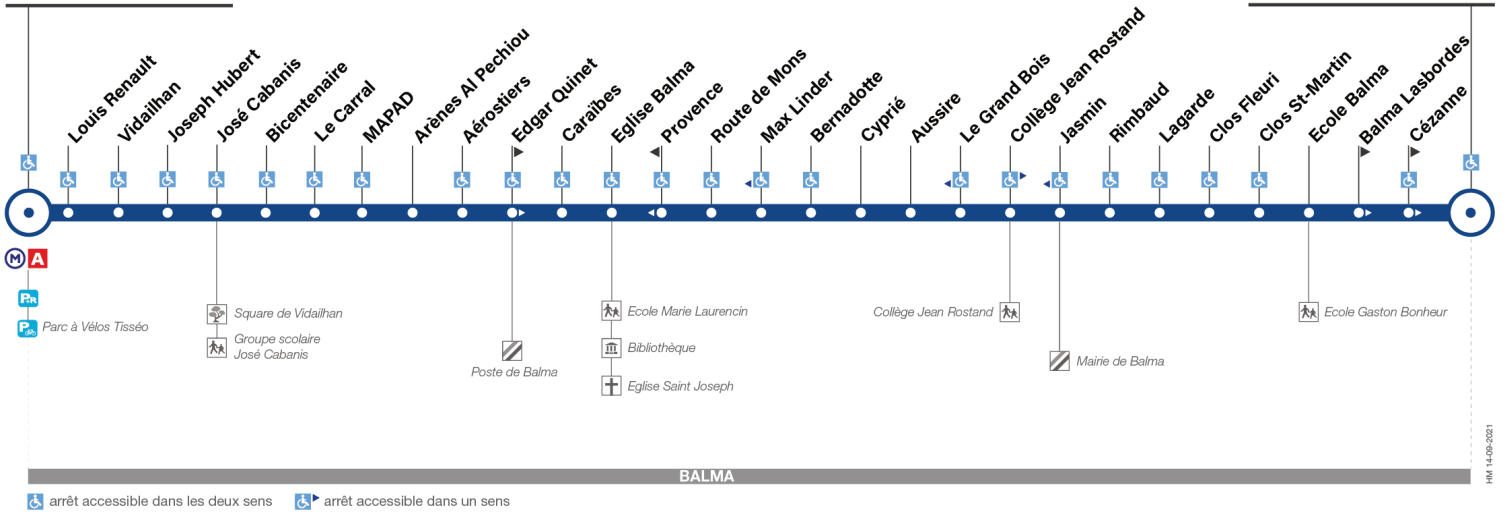

72

Direction Balma - Gramont

du 1 juillet 2024
au 1 septembre 2024

Balma-Gramont

Balma Lasbordes

Lundi à vendredi du 1er au 5 juillet

Balma Lasbordes	06:21	06:49	07:15	07:37	07:56	08:19	08:39	08:59	09:18	09:38	10:08	10:38	11:08	11:38	12:08	12:38	13:08	13:38	14:08	14:38	15:08	15:38	16:05	16:27
Collège Jean Rostand	06:25	06:53	07:19	07:42	08:01	08:24	08:44	09:04	09:23	09:43	10:13	10:43	11:13	11:43	12:13	12:43	13:13	13:43	14:13	14:43	15:13	15:43	16:10	16:32
Cyprié	06:28	06:56	07:22	07:45	08:04	08:27	08:47	09:07	09:26	09:46	10:16	10:46	11:16	11:46	12:16	12:46	13:16	13:46	14:16	14:46	15:16	15:46	16:13	16:35
Caraïbes	06:32	07:00	07:27	07:50	08:09	08:32	08:52	09:12	09:31	09:51	10:21	10:51	11:21	11:51	12:21	12:51	13:21	13:51	14:21	14:51	15:21	15:51	16:18	16:40
Aérostiers	06:33	07:01	07:28	07:51	08:10	08:33	08:53	09:13	09:32	09:52	10:22	10:52	11:22	11:52	12:22	12:52	13:22	13:52	14:22	14:52	15:22	15:52	16:19	16:41
Bicentenaire	06:37	07:05	07:32	07:55	08:14	08:37	08:57	09:17	09:36	09:56	10:26	10:56	11:26	11:56	12:26	12:56	13:26	13:56	14:26	14:56	15:26	15:56	16:23	16:45
Vidalhan	06:40	07:08	07:35	07:58	08:17	08:40	09:00	09:20	09:39	09:59	10:29	10:59	11:29	11:59	12:29	12:59	13:29	13:59	14:29	14:59	15:29	15:59	16:26	16:49
Balma-Gramont	06:43	07:12	07:39	08:02	08:21	08:44	09:04	09:24	09:43	10:03	10:33	11:03	11:33	12:03	12:33	13:03	13:33	14:03	14:33	15:03	15:33	16:03	16:30	16:53
Balma Lasbordes	16:48	17:09	17:30	17:51	18:11	18:32	18:51	19:11	19:32	20:00	20:28	20:56												
Collège Jean Rostand	16:53	17:14	17:35	17:56	18:16	18:37	18:56	19:15	19:36	20:04	20:32	21:00												
Cyprié	16:56	17:17	17:38	17:59	18:19	18:40	18:59	19:18	19:39	20:07	20:35	21:03												
Caraïbes	17:01	17:22	17:43	18:04	18:24	18:44	19:03	19:22	19:43	20:11	20:39	21:07												
Aérostiers	17:02	17:23	17:44	18:05	18:25	18:45	19:04	19:23	19:44	20:12	20:40	21:08												
Bicentenaire	17:06	17:27	17:48	18:09	18:29	18:49	19:08	19:27	19:48	20:15	20:43	21:11												
Vidalhan	17:10	17:32	17:53	18:14	18:32	18:52	19:11	19:30	19:51	20:18	20:46	21:14												
Balma-Gramont	17:15	17:37	17:58	18:19	18:36	18:55	19:14	19:33	19:54	20:21	20:49	21:17												

Lundi à vendredi du 8 juillet au 30 août