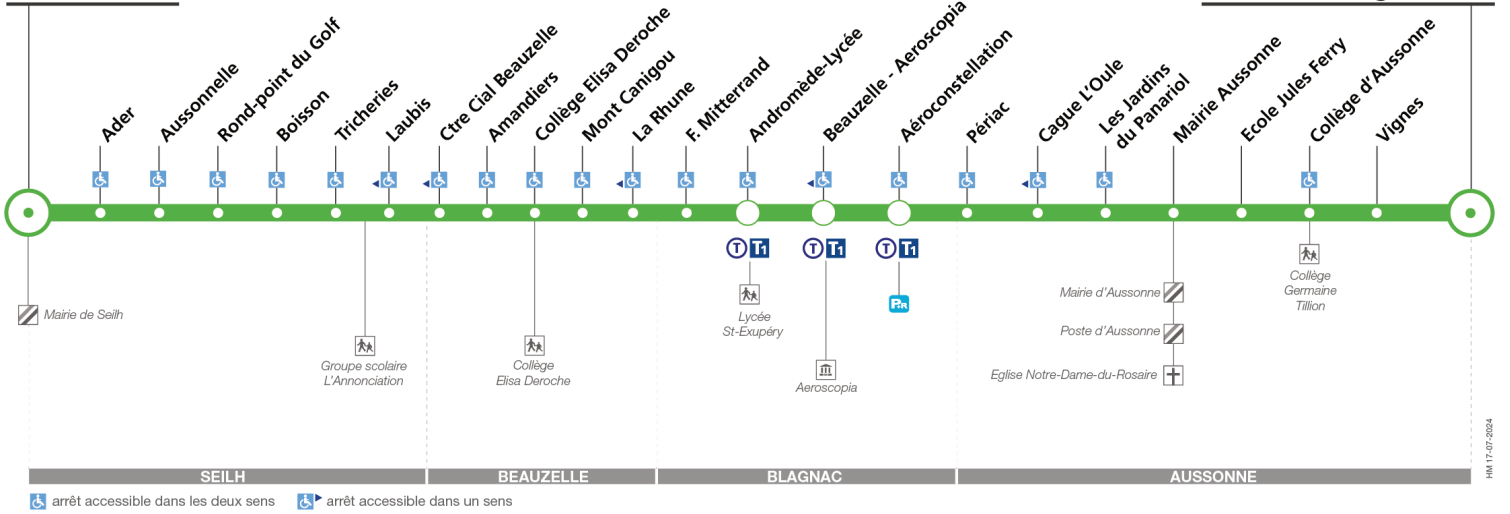

Horaires théoriques dépendant des conditions de circulation.

Pour connaître les horaires en temps réel, vous pouvez consulter notre site www.tisseo.fr ou notre application mobile.

71

Direction Seilh Mairie

du 2 septembre 2024
au 31 août 2025

Seilh Mairie

Aussonne Agassines

Lundi à vendredi

Aussonne Agassines	06:05	06:35	07:00	07:10	07:35	08:05	08:35	09:00	09:25	10:25	11:20	12:00	12:55	14:00	15:05	15:55	16:20	16:40	17:05	17:30	18:00	18:30	19:15	20:15
Vignes	06:07	06:37	07:02	07:12	07:37	08:07	08:37	09:02	09:27	10:27	11:22	12:02	12:57	14:02	15:07	15:57	16:22	16:42	17:07	17:32	18:02	18:32	19:17	20:17
Ecole Jules Ferry	06:09	06:39	07:05	07:15	07:40	08:10	08:40	09:04	09:29	10:29	11:24	12:04	12:59	14:04	15:09	15:59	16:24	16:45	17:10	17:35	18:05	18:35	19:19	20:19
Les Jardins du Panariol	06:11	06:41	07:08	07:18	07:44	08:13	08:43	09:07	09:31	10:31	11:26	12:06	13:01	14:06	15:11	16:01	16:26	16:49	17:14	17:39	18:09	18:39	19:21	20:21
Cague L'Oule	06:11	06:41	07:09	07:19	07:45	08:14	08:44	09:07	09:31	10:31	11:26	12:06	13:01	14:06	15:11	16:01	16:26	16:49	17:14	17:39	18:09	18:39	19:21	20:21
Périac	06:13	06:43	07:10	07:21	07:47	08:16	08:45	09:08	09:32	10:32	11:27	12:07	13:02	14:07	15:12	16:02	16:27	16:50	17:15	17:40	18:10	18:40	19:22	20:22
Andromède-Lycée	06:26	06:56	07:30	07:42	08:07	08:36	09:01	09:20	09:44	10:44	11:39	12:19	13:14	14:19	15:24	16:14	16:39	17:02	17:27	17:52	18:22	18:52	19:32	20:32
Collège Elisa Deroche	06:30	07:00	07:34	07:46	08:11	08:40	09:05	-	09:48	10:48	11:43	12:23	13:18	14:23	15:28	16:18	16:45	17:08	17:33	17:58	18:28	18:57	19:36	20:36
Tricheries	06:35	07:06	07:40	07:52	08:17	08:46	09:11	-	09:54	10:54	11:49	12:29	13:24	14:29	15:34	16:24	16:53	17:16	17:41	18:06	18:36	19:03	19:42	20:42
Seilh Mairie	06:41	07:12	07:47	07:59	08:24	08:53	09:17	-	10:00	11:00	11:55	12:35	13:30	14:35	15:40	16:30	17:01	17:24	17:49	18:14	18:44	19:10	19:48	20:48