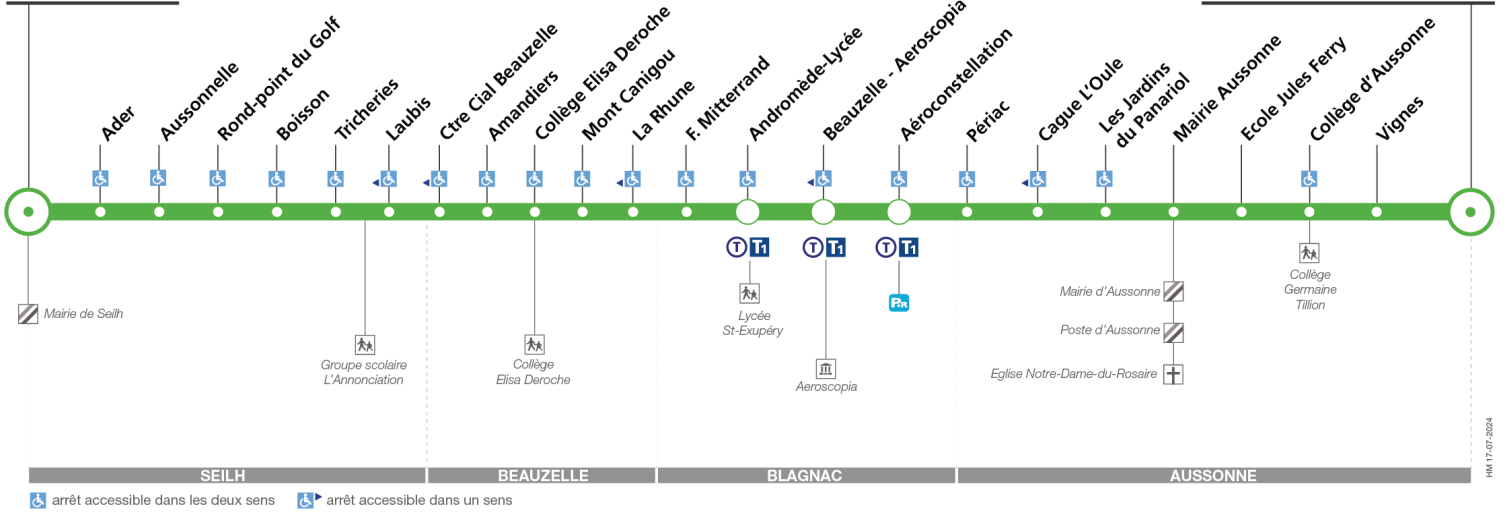

71

Direction Aussonne Agassines

du 2 septembre 2024
au 31 août 2025

Seilh Mairie

Aussonne Agassines

♿ arrêt accessible dans les deux sens ♿ arrêt accessible dans un sens

Lundi à vendredi

Seilh Mairie	06:00	06:30	06:55	07:20	07:50	08:10	08:35	09:00	09:30	10:30	11:20	12:00	13:00	14:00	15:05	15:55	16:20	16:40	17:10	17:30	18:00	18:30	19:15	20:15
Tricheries	06:06	06:36	07:01	07:29	07:59	08:19	08:44	09:08	09:37	10:37	11:27	12:07	13:07	14:07	15:12	16:02	16:27	16:47	17:17	17:37	18:07	18:37	19:21	20:21
Collège Elisa Deroche	06:11	06:41	07:06	07:36	08:06	08:27	08:51	09:14	09:42	10:42	11:32	12:12	13:12	14:12	15:17	16:07	16:32	16:52	17:23	17:43	18:13	18:43	19:26	20:26
Andromède-Lycée	06:15	06:45	07:10	07:41	08:11	08:32	08:56	09:19	09:46	10:46	11:36	12:16	13:16	14:16	15:21	16:11	16:36	16:56	17:27	17:47	18:17	18:47	19:30	20:30
Périllac	06:27	06:57	07:22	07:53	08:23	08:44	09:08	-	09:57	10:57	11:47	12:27	13:27	14:27	15:32	16:22	16:48	17:08	17:43	18:04	18:33	19:00	19:40	20:40
Cague L'Oule	06:28	06:58	07:23	07:54	08:24	08:45	09:09	-	09:58	10:58	11:48	12:28	13:28	14:28	15:33	16:23	16:50	17:10	17:44	18:05	18:34	19:01	19:41	20:41
Les Jardins du Panariol	06:28	06:58	07:23	07:54	08:24	08:45	09:09	-	09:58	10:58	11:48	12:28	13:28	14:28	15:33	16:23	16:50	17:10	17:45	18:06	18:35	19:02	19:41	20:41
Ecole Jules Ferry	06:30	07:00	07:25	07:56	08:26	08:47	09:11	-	10:01	11:01	11:51	12:31	13:31	14:31	15:36	16:26	16:53	17:13	17:49	18:10	18:39	19:05	19:43	20:43
Vignes	06:32	07:02	07:27	07:58	08:28	08:49	09:13	-	10:03	11:03	11:53	12:33	13:33	14:33	15:38	16:28	16:55	17:15	17:52	18:13	18:41	19:07	19:45	20:45
Aussonne Agassines	06:35	07:05	07:31	08:02	08:32	08:53	09:16	-	10:06	11:06	11:56	12:36	13:36	14:36	15:41	16:32	16:59	17:20	17:57	18:18	18:46	19:10	19:48	20:48