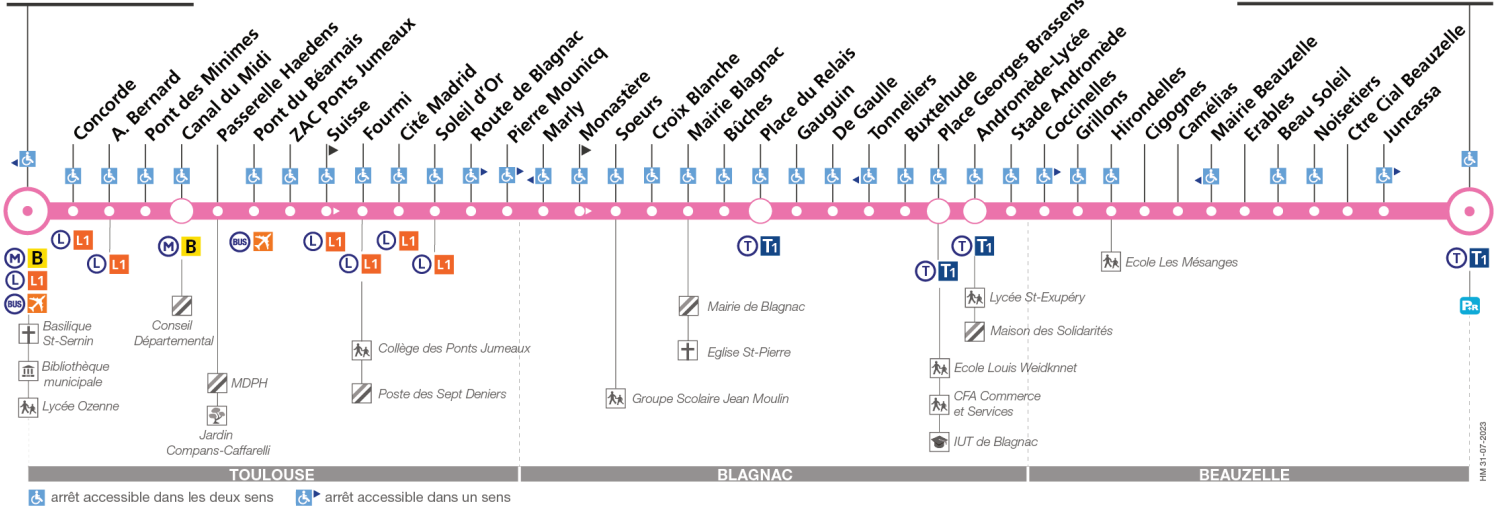

70

Direction Aéroconstellation

du 1 juillet 2024
au 1 septembre 2024

Jeanne d'Arc

Aéroconstellation

Lundi à vendredi du 1er au 5 juillet

Jeanne d'Arc	06:00	06:30	06:55	07:20	07:43	08:03	08:23	08:43	09:03	09:27	09:58	10:28	10:58	11:28	11:58	12:28	12:58	13:29	13:59	14:29	14:59	15:29	15:51	16:12
Canal du Midi	06:04	06:34	07:00	07:26	07:49	08:09	08:29	08:49	09:09	09:33	10:04	10:34	11:04	11:34	12:04	12:34	13:04	13:35	14:05	14:35	15:05	15:35	15:57	16:18
ZAC Ponts Jumeaux	06:07	06:37	07:03	07:30	07:53	08:14	08:34	08:53	09:13	09:37	10:08	10:38	11:08	11:38	12:08	12:38	13:08	13:39	14:09	14:39	15:10	15:40	16:02	16:23
Marly	06:14	06:44	07:11	07:38	08:01	08:23	08:43	09:01	09:21	09:45	10:16	10:46	11:16	11:46	12:17	12:46	13:16	13:47	14:17	14:47	15:18	15:48	16:11	16:32
Mairie Blagnac	06:16	06:47	07:14	07:41	08:04	08:26	08:46	09:04	09:24	09:48	10:19	10:49	11:19	11:49	12:20	12:49	13:19	13:50	14:21	14:51	15:22	15:52	16:15	16:36
Place du Relais	06:18	06:49	07:16	07:43	08:06	08:28	08:48	09:06	09:26	09:50	10:21	10:51	11:21	11:51	12:22	12:51	13:21	13:52	14:23	14:53	15:24	15:54	16:17	16:38
Andromède-Lycée	06:24	06:55	07:22	07:51	08:14	08:36	08:56	09:13	09:33	09:57	10:28	10:58	11:28	11:58	12:29	12:58	13:28	13:59	14:30	15:00	15:31	16:01	16:25	16:46
Cigognes	06:28	07:00	07:27	07:56	08:19	08:41	09:01	09:18	09:38	10:02	10:33	11:03	11:33	12:03	12:34	13:03	13:34	14:05	14:36	15:06	15:37	16:07	16:31	16:52
Ctre Cial Beauzelle	06:32	07:04	07:31	08:00	08:23	08:45	09:05	09:22	09:42	10:06	10:37	11:07	11:37	12:07	12:38	13:07	13:38	14:09	14:40	15:10	15:41	16:11	16:35	16:56
Aéroconstellation	06:35	07:07	07:34	08:03	08:26	08:48	09:08	09:25	09:45	10:09	10:40	11:10	11:40	12:10	12:41	13:10	13:41	14:12	14:43	15:13	15:44	16:14	16:38	16:59
Jeanne d'Arc	16:34	16:55	17:16	17:36	17:56	18:16	18:36	18:56	19:19	19:52	20:25	21:00												
Canal du Midi	16:41	17:02	17:23	17:43	18:03	18:23	18:42	19:02	19:25	19:58	20:30	21:05												
ZAC Ponts Jumeaux	16:46	17:08	17:30	17:48	18:08	18:28	18:47	19:06	19:29	20:02	20:33	21:08												
Marly	16:55	17:17	17:39	17:57	18:17	18:36	18:55	19:14	19:37	20:10	20:40	21:15												
Mairie Blagnac	16:59	17:21	17:43	18:00	18:20	18:39	18:58	19:17	19:40	20:13	20:43	21:18												
Place du Relais	17:01	17:23	17:45	18:02	18:22	18:41	19:00	19:19	19:42	20:15	20:45	21:20												
Andromède-Lycée	17:08	17:30	17:52	18:09	18:29	18:48	19:07	19:26	19:49	20:21	20:51	21:26												
Cigognes	17:14	17:36	17:58	18:15	18:35	18:54	19:13	19:32	19:54	20:26	20:56	21:31												
Ctre Cial Beauzelle	17:18	17:40	18:02	18:19	18:39	18:58	19:17	19:36	19:58	20:30	21:00	21:35												
Aéroconstellation	17:21	17:43	18:05	18:22	18:42	19:01	19:20	19:39	20:01	20:32	21:02	21:37												